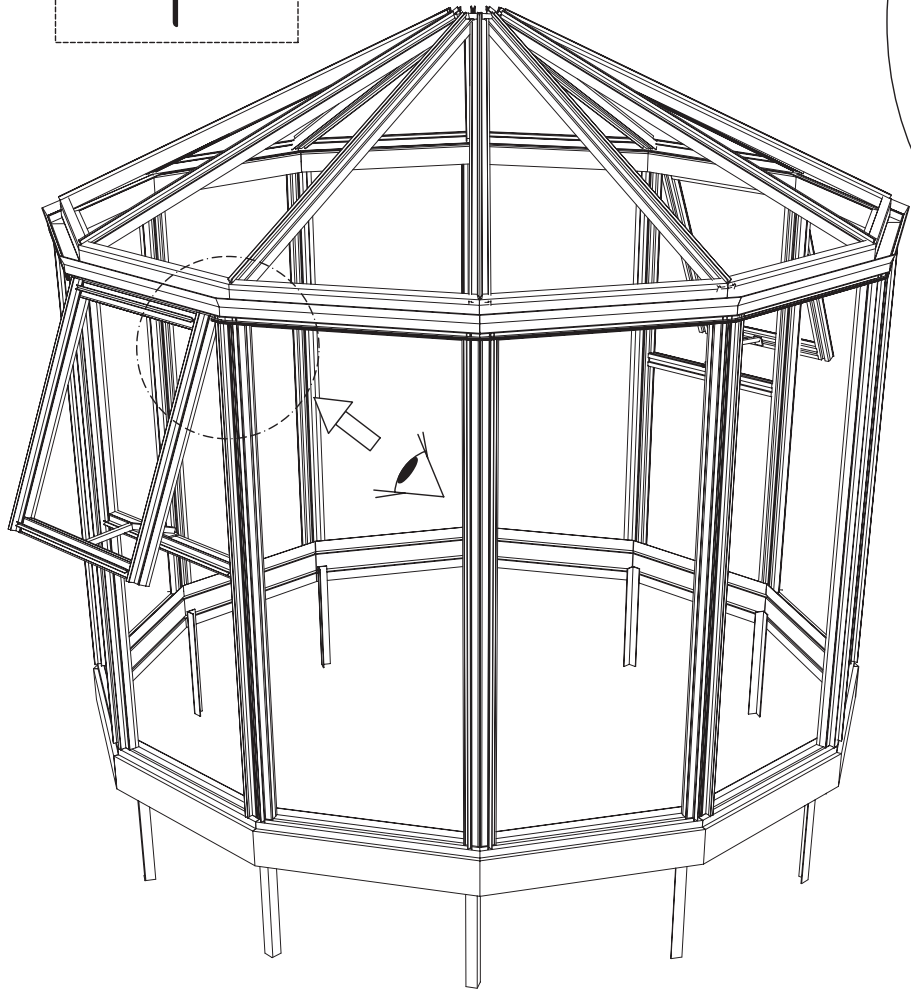

# RONDON

3,08 m

3,88 m

TYPE	3080	3880
A	1850 x 730	1850 x 970
B	1010 x 730	1010 x 970
C	825 x 720	825 x 955
D	773 x 1538 x 30	1010 x 2040 x 30
E	1475 x 595	1473 x 828