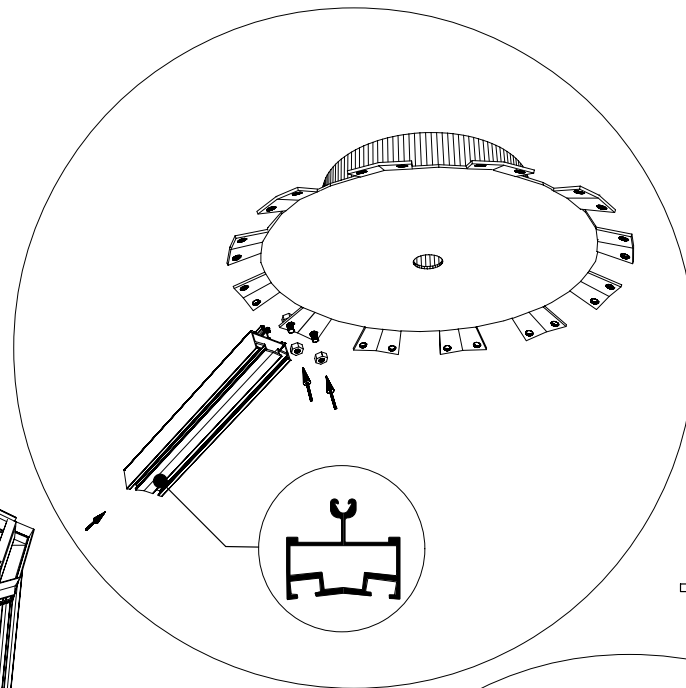

# RONDON

3,08 m

3,88 m

TYPE	3080	3880
A	1850 x 730	1850 x 970
B	1010 x 730	1010 x 970
C	825 x 720	825 x 955
D	773 x 1538 x 30	1010 x 2040 x 30
E	1475 x 595	1473 x 828