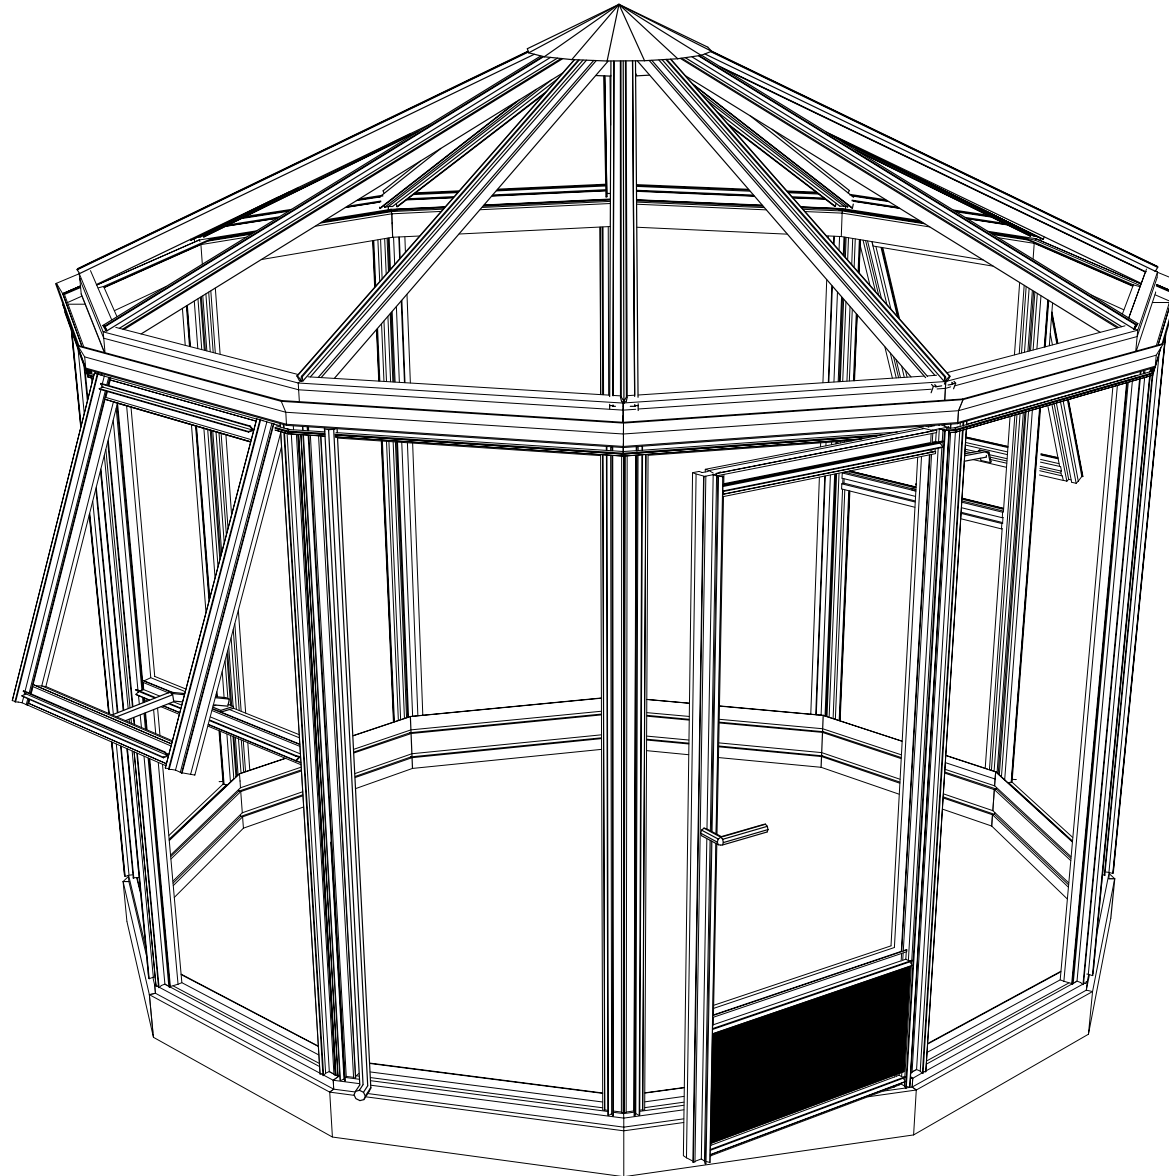

# RONDON

3,08 m

3,88 m

TYPE	3080	3880
A	1850 x 730	1850 x 970
B	1010 x 730	1010 x 970
C	825 x 720	825 x 955
D	773 x 1538 x 30	1010 x 2040 x 30
E	1475 x 595	1473 x 828