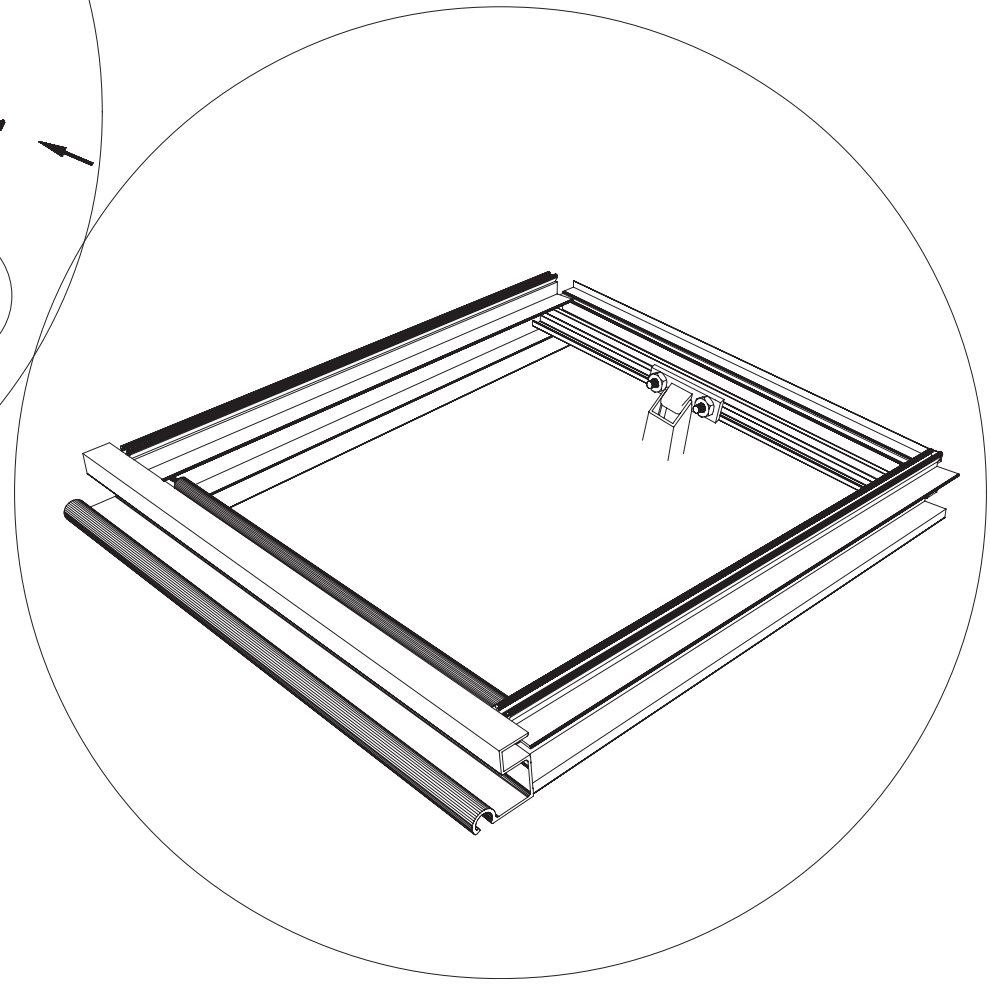

# RONDON

3,08 m

3,88 m

TYPE	3080	3880
A	1850 x 730	1850 x 970
B	1010 x 730	1010 x 970
C	825 x 720	825 x 955
D	773 x 1538 x 30	1010 x 2040 x 30
E	1475 x 595	1473 x 828