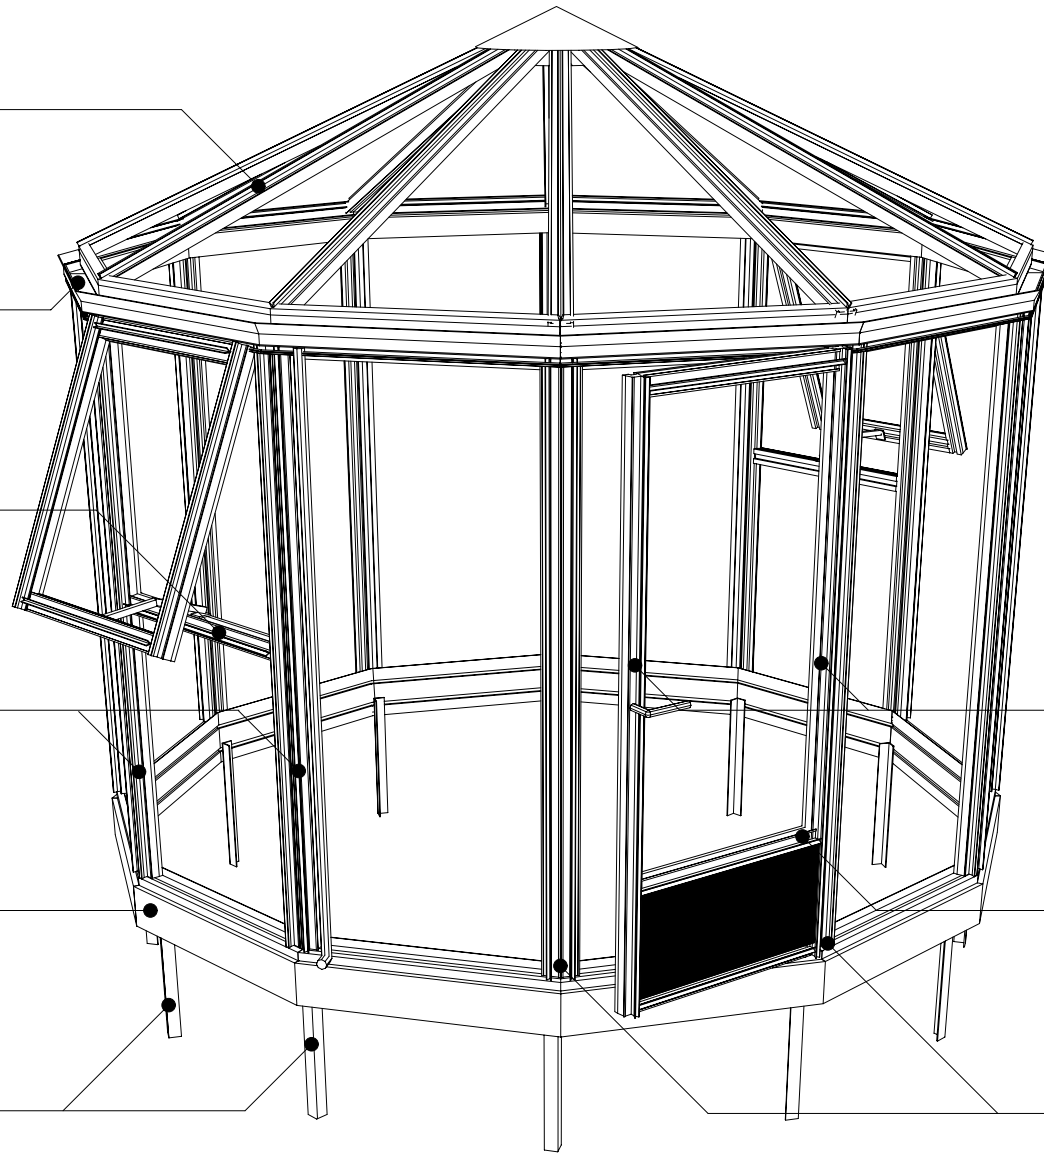

# RONDON

3,08 m

3,88 m

TYPE	3080	3880
A	1850 x 730	1850 x 970
B	1010 x 730	1010 x 970
C	825 x 720	825 x 955
D	773 x 1538 x 30	1010 x 2040 x 30
E	1475 x 595	1473 x 828