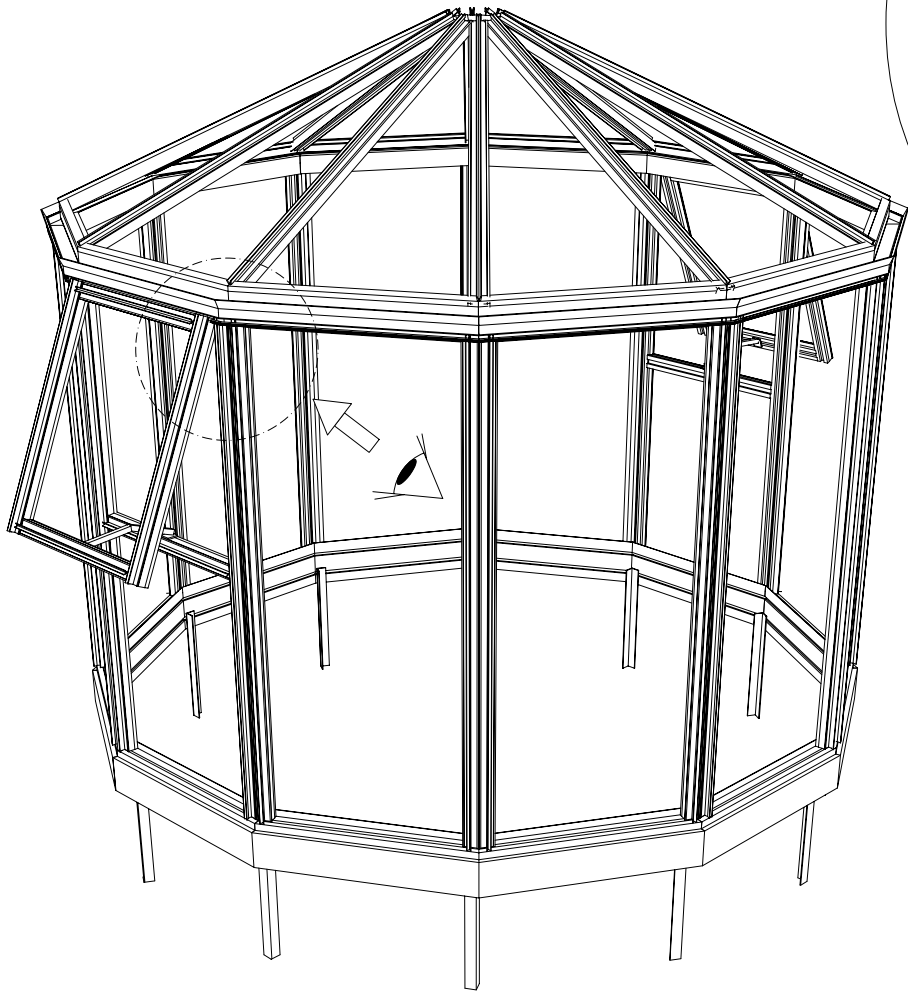

# RONDON

3,08 m

3,88 m

TYPE	3080	3880
A	1850 x 730	1850 x 970
B	1010 x 730	1010 x 970
C	825 x 720	825 x 955
D	773 x 1538 x 30	1010 x 2040 x 30
E	1475 x 595	1473 x 828