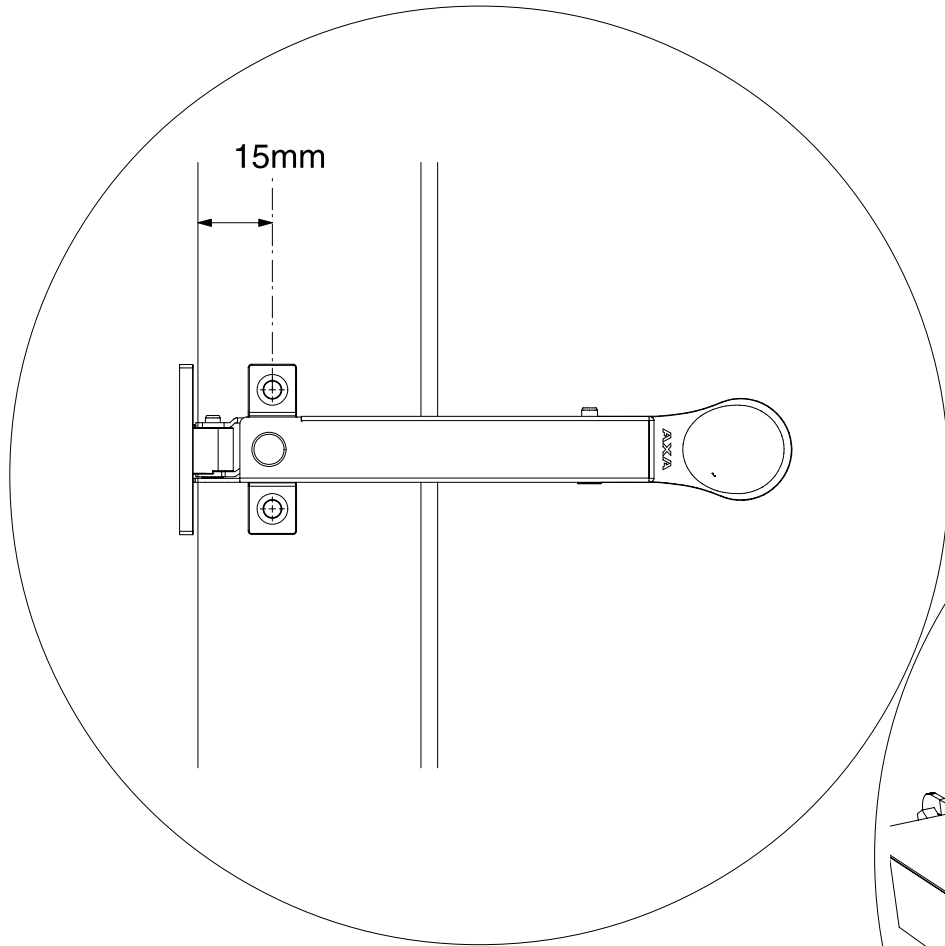

# RONDON

3,08 m

3,88 m

TYPE	3080	3880
A	1850 x 730	1850 x 970
B	1010 x 730	1010 x 970
C	825 x 720	825 x 955
D	773 x 1538 x 30	1010 x 2040 x 30
E	1475 x 595	1473 x 828