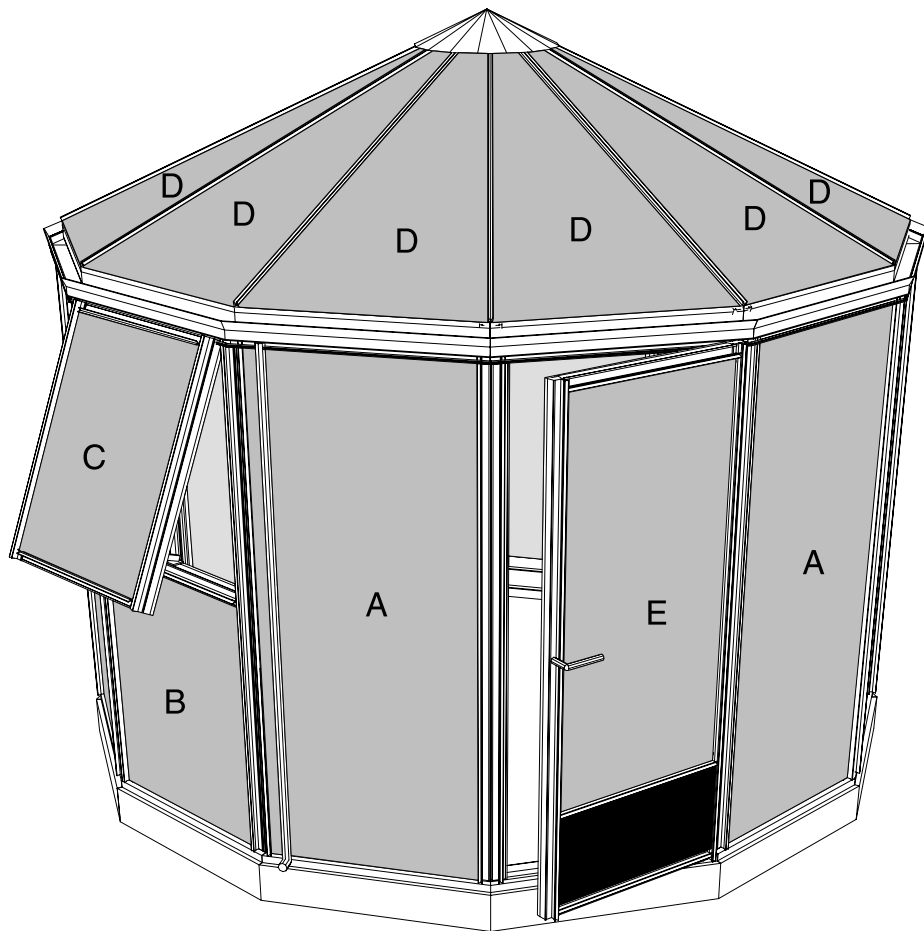

# RONDON

3,08 m

3,88 m

TYPE	3080	3880
A	1850 x 730	1850 x 970
B	1010 x 730	1010 x 970
C	825 x 720	825 x 955
D	773 x 1538 x 30	1010 x 2040 x 30
E	1475 x 595	1473 x 828