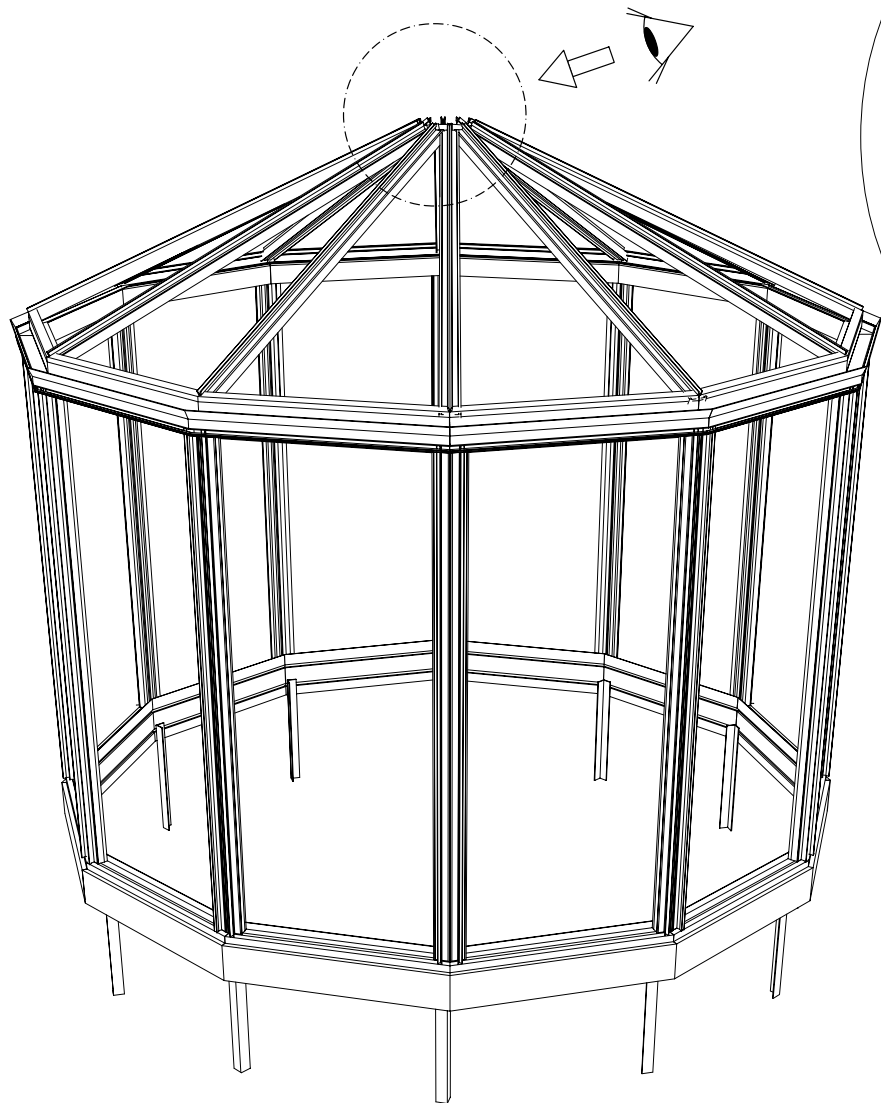

# RONDON

3,08 m

3,88 m

TYPE	3080	3880
A	1850 x 730	1850 x 970
B	1010 x 730	1010 x 970
C	825 x 720	825 x 955
D	773 x 1538 x 30	1010 x 2040 x 30
E	1475 x 595	1473 x 828