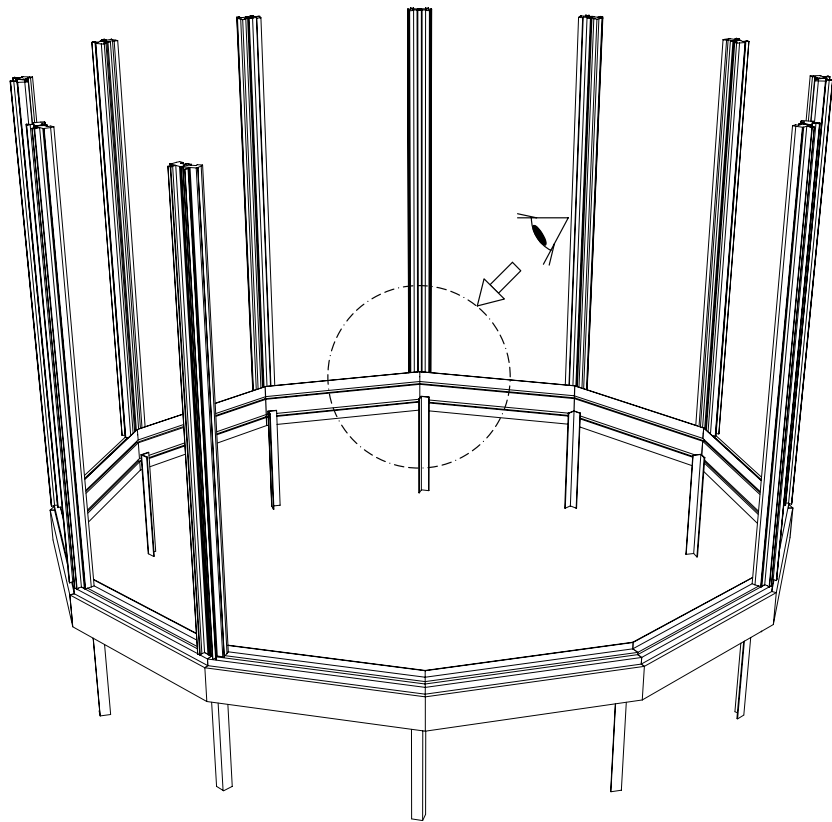

# RONDON

3,08 m

3,88 m

TYPE	3080	3880
A	1850 x 730	1850 x 970
B	1010 x 730	1010 x 970
C	825 x 720	825 x 955
D	773 x 1538 x 30	1010 x 2040 x 30
E	1475 x 595	1473 x 828