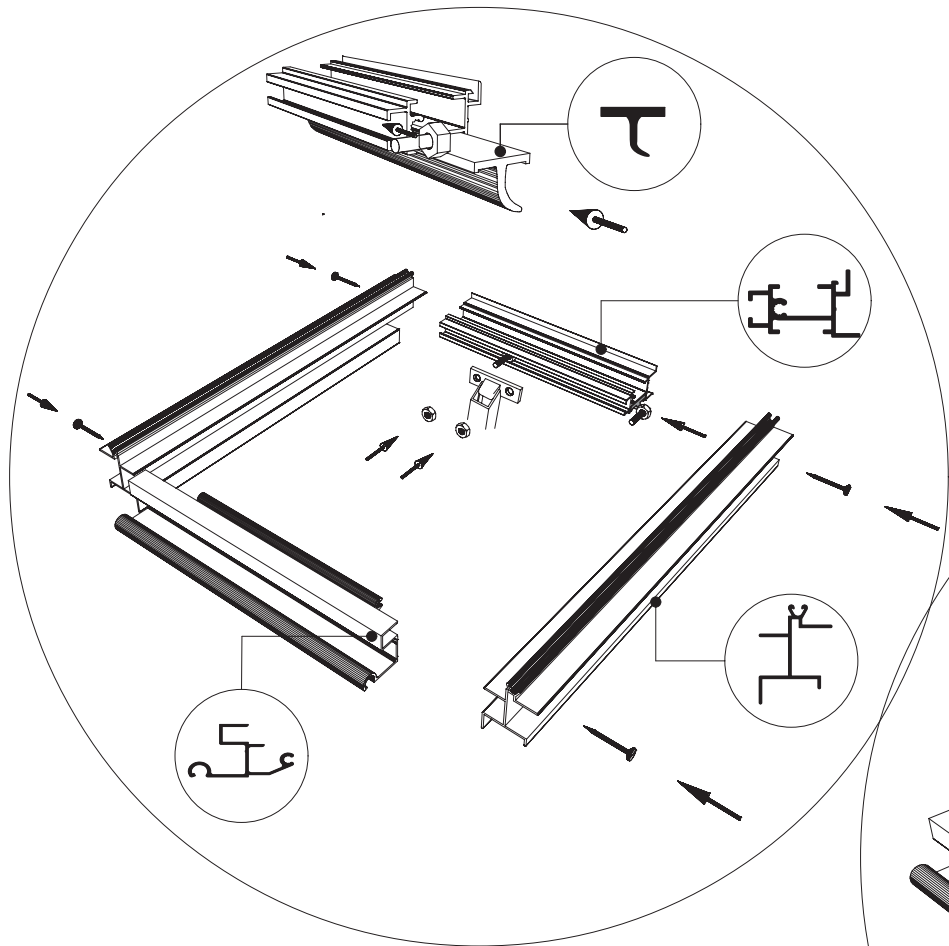

# RONDON

3,08 m

3,88 m

TYPE	3080	3880
A	1850 x 730	1850 x 970
B	1010 x 730	1010 x 970
C	825 x 720	825 x 955
D	773 x 1538 x 30	1010 x 2040 x 30
E	1475 x 595	1473 x 828