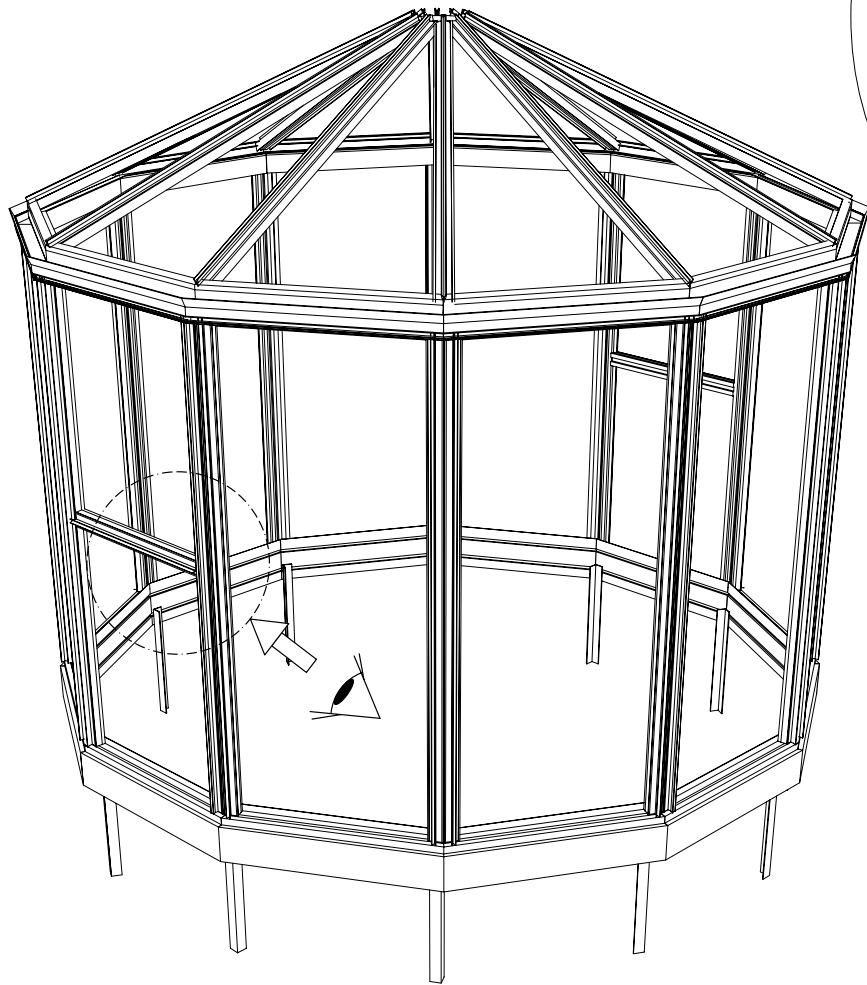

# RONDON

3,08 m

3,88 m

TYPE	3080	3880
A	1850 x 730	1850 x 970
B	1010 x 730	1010 x 970
C	825 x 720	825 x 955
D	773 x 1538 x 30	1010 x 2040 x 30
E	1475 x 595	1473 x 828