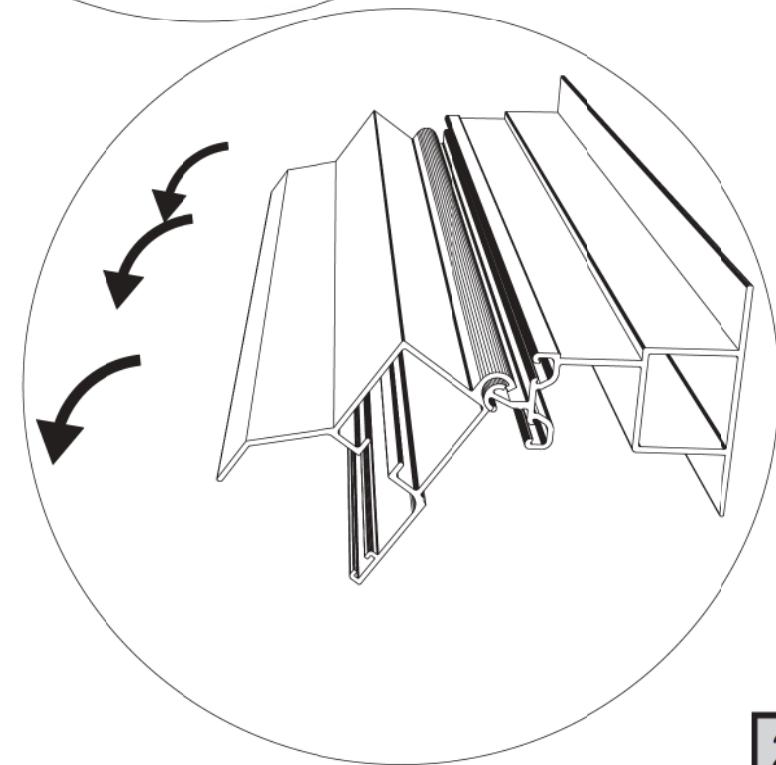

2,33 m & 3,10 m

- Attention! Check inside the foundation for more profiles .
- Achtung! Prüfen sie das fundament für weitere profile .
- Opgelet! Kijk in de fundering voor andere profielen .
- Attention! Regarde à l'intérieur du fondation pour plussiers profils .
- Observera att en del profiler ligger i sockelprofilen !!

**3T-25°**

Glass Dimensions Nv Euro-serre			Tropic Muurserre				2,33m	GlassH: 1650	RidgeH: 2335			11°	
Glass Size L + R 725mm			Sides		Size Lenght x Wide			Roof	Size Lenght x Wide				
Single door of 0,84m			1640 x 980	1640 x 725	1640 x 550	1280 x 735	2325 x 980	1495 x 980	815 x 980	m <sup>2</sup>	m <sup>2</sup>		
Tropic Muurserre	2,33m	x 3,11m	3	4	1	1	2	1	1	11,4	6,8		
Tropic Muurserre	2,33m	x 4,10m	4	4	1	1	2	2	2	13,0	9,1		
Tropic Muurserre	2,33m	x 5,09m	5	4	1	1	3	2	2	14,6	11,4		
Tropic Muurserre	2,33m	x 6,08m	6	4	1	1	3	3	3	16,2	13,6		
Tropic Muurserre	2,33m	x 7,07m	7	4	1	1	4	3	3	17,8	15,9		
Tropic Muurserre	2,33m	x 8,06m	8	4	1	1	4	4	4	19,5	18,2		
Tropic Muurserre	2,33m	x 9,05m	9	4	1	1	5	4	4	21,1	20,4		
Tropic Muurserre	2,33m	x 10,04m	10	4	1	1	5	5	5	22,7	22,7		
Tropic Muurserre	2,33m	x 11,03m	11	4	1	1	6	5	5	24,3	25,0		
Points									<u>1 x L + 1 x R</u>			1,40 m <sup>2</sup>	
<u>1 x L + 1 x R</u>			<u>1 x L + 1 x R</u>			<u>1 x L + 1 x R</u>							
10			168			318			476				
745			725			725							