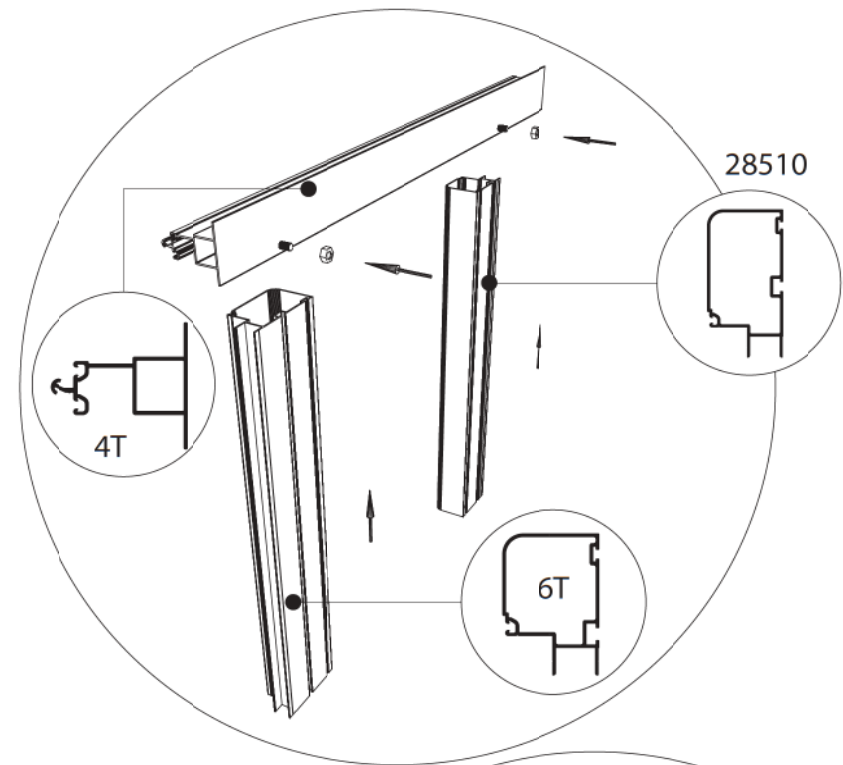

2,33 m & 3,10 m

- Attention! Check inside the foundation for more profiles .
- Achtung! Prüfen sie das fundament für weitere profile .
- Opgelet! Kijk in de fundering voor andere profielen .
- Attention! Regarde à l'intérieur du fondation pour plussiers profils .
- Observera att en del profiler ligger i sockelprofilen !!

**3T-25°**

Glass Dimensions Nv Euro-serre			Tropic Muurserre				2,33m	GlassH: 1650	RidgeH: 2335			11°	
Glass Size L + R 725mm			Sides		Size Lenght x Wide			Roof	Size Lenght x Wide				
Single door of 0,84m			1640 x 980	1640 x 725	1640 x 550	1280 x 735	2325 x 980	1495 x 980	815 x 980	m <sup>2</sup>	m <sup>2</sup>		
Tropic Muurserre	2,33m	x 3,11m	3	4	1	1	2	1	1	11,4	6,8		
Tropic Muurserre	2,33m	x 4,10m	4	4	1	1	2	2	2	13,0	9,1		
Tropic Muurserre	2,33m	x 5,09m	5	4	1	1	3	2	2	14,6	11,4		
Tropic Muurserre	2,33m	x 6,08m	6	4	1	1	3	3	3	16,2	13,6		
Tropic Muurserre	2,33m	x 7,07m	7	4	1	1	4	3	3	17,8	15,9		
Tropic Muurserre	2,33m	x 8,06m	8	4	1	1	4	4	4	19,5	18,2		
Tropic Muurserre	2,33m	x 9,05m	9	4	1	1	5	4	4	21,1	20,4		
Tropic Muurserre	2,33m	x 10,04m	10	4	1	1	5	5	5	22,7	22,7		
Tropic Muurserre	2,33m	x 11,03m	11	4	1	1	6	5	5	24,3	25,0		
Points									<u>1 x L + 1 x R</u>			1,40 m <sup>2</sup>	
<u>1 x L + 1 x R</u>			<u>1 x L + 1 x R</u>			<u>1 x L + 1 x R</u>							
10			168			318			476				
745			725			725							