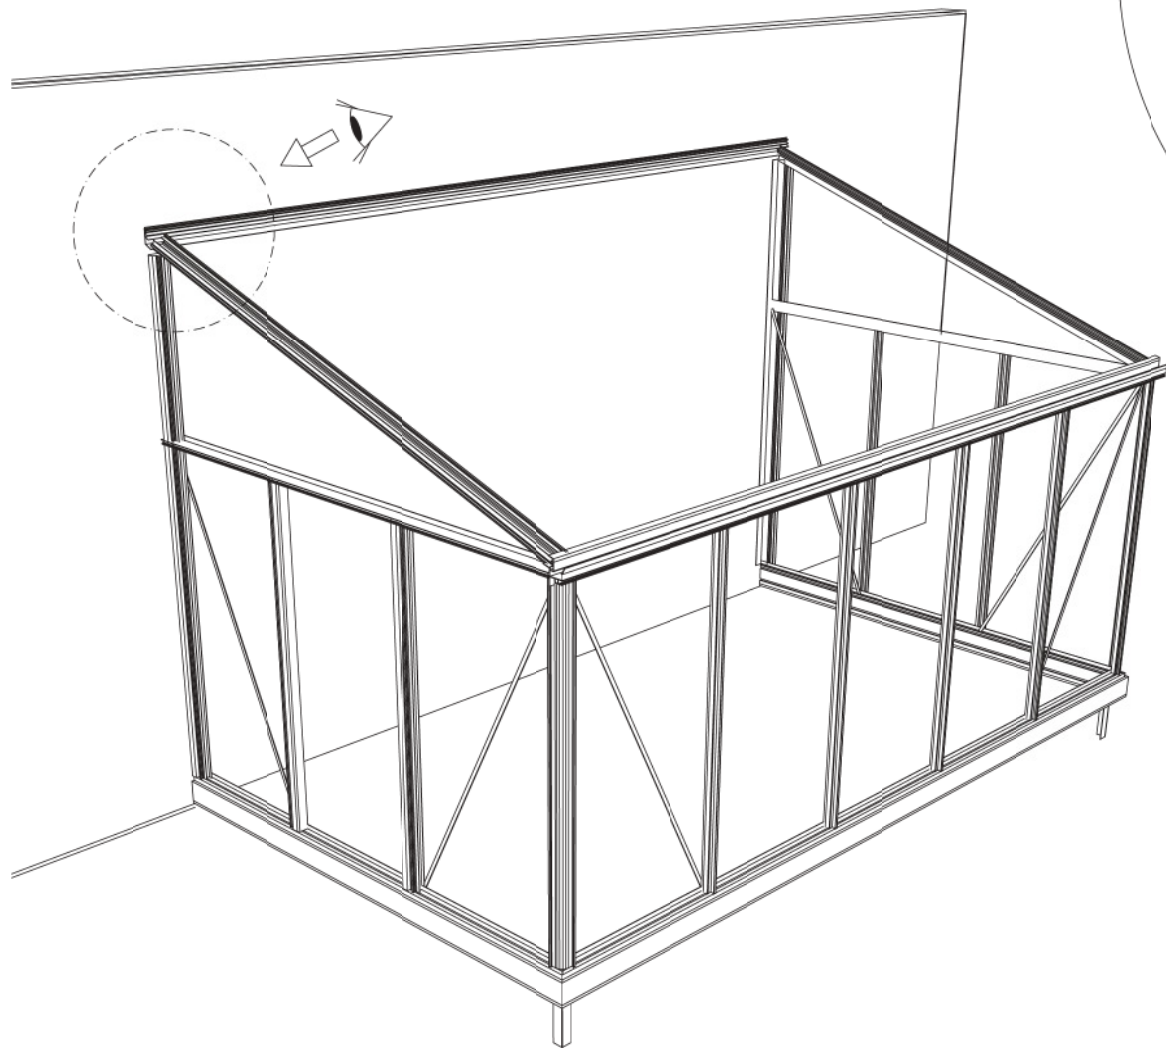

2,33 m & 3,10 m

- Attention! Check inside the foundation for more profiles .
- Achtung! Prüfen sie das fundament für weitere profile .
- Opgelet! Kijk in de fundering voor andere profielen .
- Attention! Regarde à l'intérieur du fondation pour plussiers profils .
- Observera att en del profiler ligger i sockelprofilen !!

**3T-25°**

Glass Dimensions Nv Euro-serre			Tropic Muurserre				2,33m	GlassH: 1650	RidgeH: 2335			11°	
Glass Size L + R 725mm			Sides		Size Lenght x Wide			Roof	Size Lenght x Wide				
Single door of 0,84m			1640 x 980	1640 x 725	1640 x 550	1280 x 735	2325 x 980	1495 x 980	815 x 980	m <sup>2</sup>	m <sup>2</sup>		
Tropic Muurserre	2,33m	x 3,11m	3	4	1	1	2	1	1	11,4	6,8		
Tropic Muurserre	2,33m	x 4,10m	4	4	1	1	2	2	2	13,0	9,1		
Tropic Muurserre	2,33m	x 5,09m	5	4	1	1	3	2	2	14,6	11,4		
Tropic Muurserre	2,33m	x 6,08m	6	4	1	1	3	3	3	16,2	13,6		
Tropic Muurserre	2,33m	x 7,07m	7	4	1	1	4	3	3	17,8	15,9		
Tropic Muurserre	2,33m	x 8,06m	8	4	1	1	4	4	4	19,5	18,2		
Tropic Muurserre	2,33m	x 9,05m	9	4	1	1	5	4	4	21,1	20,4		
Tropic Muurserre	2,33m	x 10,04m	10	4	1	1	5	5	5	22,7	22,7		
Tropic Muurserre	2,33m	x 11,03m	11	4	1	1	6	5	5	24,3	25,0		
Points									<u>1 x L + 1 x R</u>			1,40 m <sup>2</sup>	
<u>1 x L + 1 x R</u>			<u>1 x L + 1 x R</u>			<u>1 x L + 1 x R</u>							
10			168			318			476				
745			725			725							