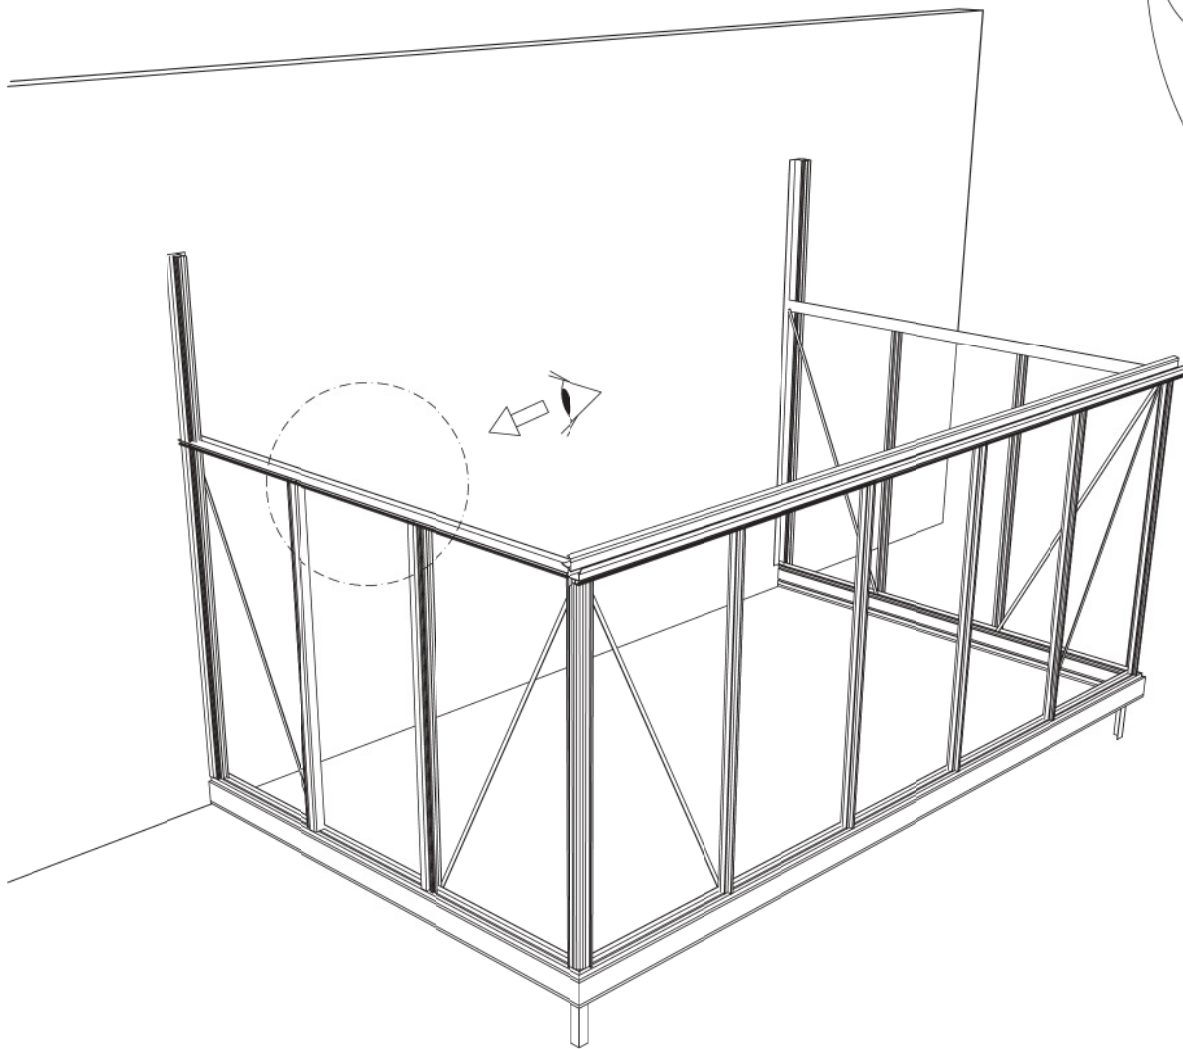

2,33 m & 3,10 m

- Attention! Check inside the foundation for more profiles .
- Achtung! Prüfen sie das fundament für weitere profile .
- Opgelet! Kijk in de fundering voor andere profielen .
- Attention! Regarde à l'intérieur du fondation pour plussiers profils .
- Observera att en del profiler ligger i sockelprofilen !!

**3T-25°**

Glass Dimensions Nv Euro-serre			Tropic Muurserre				2,33m	GlassH: 1650	RidgeH: 2335			11°	
Glass Size L + R 725mm			Sides		Size Lenght x Wide			Roof	Size Lenght x Wide				
Single door of 0,84m			1640 x 980	1640 x 725	1640 x 550	1280 x 735	2325 x 980	1495 x 980	815 x 980	m <sup>2</sup>	m <sup>2</sup>		
Tropic Muurserre	2,33m	x 3,11m	3	4	1	1	2	1	1	11,4	6,8		
Tropic Muurserre	2,33m	x 4,10m	4	4	1	1	2	2	2	13,0	9,1		
Tropic Muurserre	2,33m	x 5,09m	5	4	1	1	3	2	2	14,6	11,4		
Tropic Muurserre	2,33m	x 6,08m	6	4	1	1	3	3	3	16,2	13,6		
Tropic Muurserre	2,33m	x 7,07m	7	4	1	1	4	3	3	17,8	15,9		
Tropic Muurserre	2,33m	x 8,06m	8	4	1	1	4	4	4	19,5	18,2		
Tropic Muurserre	2,33m	x 9,05m	9	4	1	1	5	4	4	21,1	20,4		
Tropic Muurserre	2,33m	x 10,04m	10	4	1	1	5	5	5	22,7	22,7		
Tropic Muurserre	2,33m	x 11,03m	11	4	1	1	6	5	5	24,3	25,0		
Points									<u>1 x L + 1 x R</u>			1,40 m <sup>2</sup>	
<u>1 x L + 1 x R</u>			<u>1 x L + 1 x R</u>			<u>1 x L + 1 x R</u>							
10			168			318			476				
745			725			725							