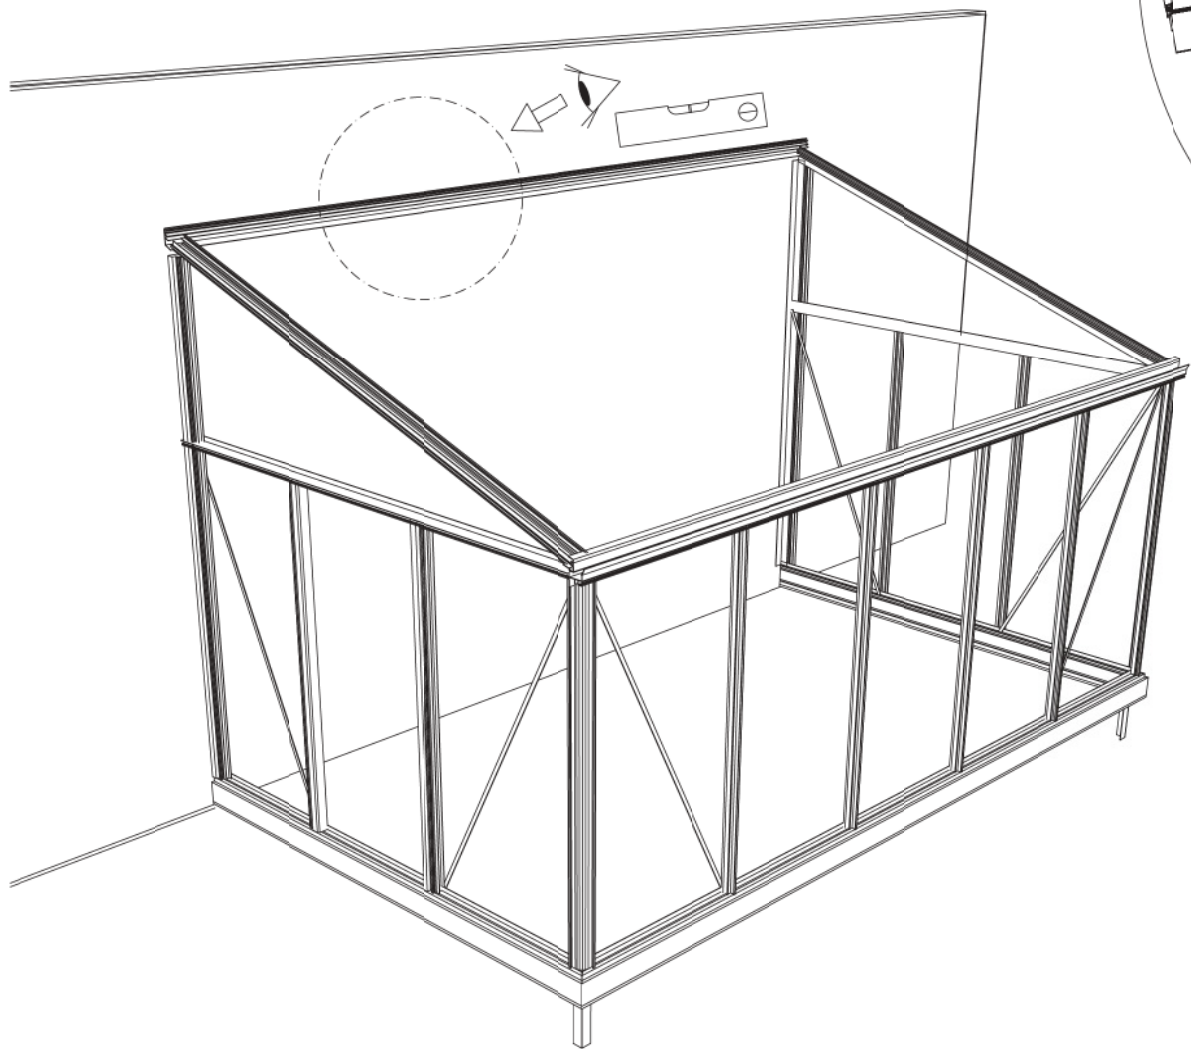

2,33 m & 3,10 m

- Attention! Check inside the foundation for more profiles .
- Achtung! Prüfen sie das fundament für weitere profile .
- Opgelet! Kijk in de fundering voor andere profielen .
- Attention! Regarde à l'intérieur du fondation pour plussiers profils .
- Observera att en del profiler ligger i sockelprofilen !!

**3T-25°**

Glass Dimensions Nv Euro-serre			Tropic Muurserre				2,33m	GlassH: 1650	RidgeH: 2335			11°	
Glass Size L + R 725mm			Sides		Size Lenght x Wide			Roof	Size Lenght x Wide				
Single door of 0,84m			1640 x 980	1640 x 725	1640 x 550	1280 x 735	2325 x 980	1495 x 980	815 x 980	m <sup>2</sup>	m <sup>2</sup>		
Tropic Muurserre	2,33m	x 3,11m	3	4	1	1	2	1	1	11,4	6,8		
Tropic Muurserre	2,33m	x 4,10m	4	4	1	1	2	2	2	13,0	9,1		
Tropic Muurserre	2,33m	x 5,09m	5	4	1	1	3	2	2	14,6	11,4		
Tropic Muurserre	2,33m	x 6,08m	6	4	1	1	3	3	3	16,2	13,6		
Tropic Muurserre	2,33m	x 7,07m	7	4	1	1	4	3	3	17,8	15,9		
Tropic Muurserre	2,33m	x 8,06m	8	4	1	1	4	4	4	19,5	18,2		
Tropic Muurserre	2,33m	x 9,05m	9	4	1	1	5	4	4	21,1	20,4		
Tropic Muurserre	2,33m	x 10,04m	10	4	1	1	5	5	5	22,7	22,7		
Tropic Muurserre	2,33m	x 11,03m	11	4	1	1	6	5	5	24,3	25,0		
Points									<u>1 x L + 1 x R</u>			1,40 m <sup>2</sup>	
<u>1 x L + 1 x R</u>			<u>1 x L + 1 x R</u>			<u>1 x L + 1 x R</u>							
10			168			318			476				
745			725			725							