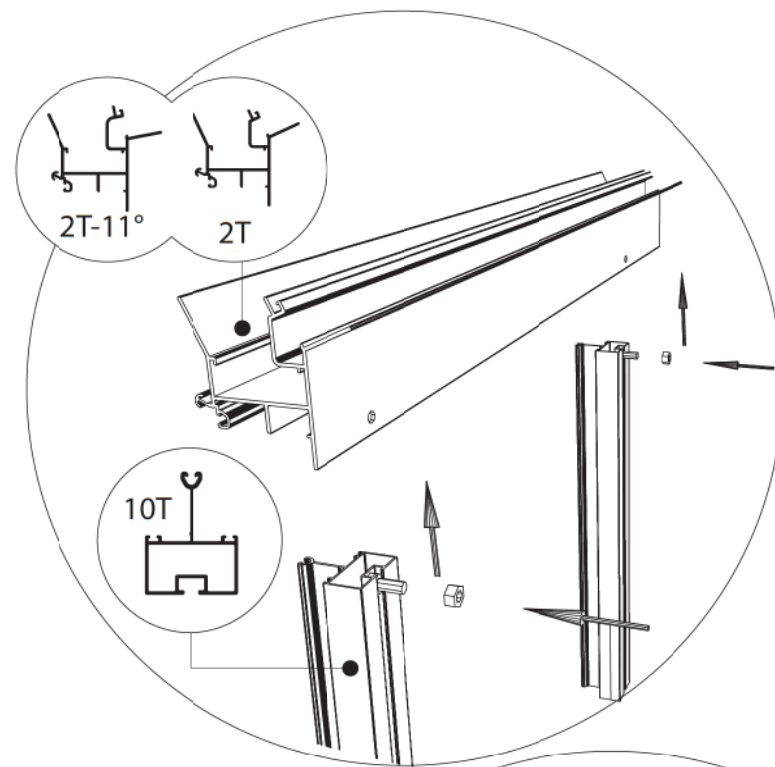

2,33 m & 3,10 m

- Attention! Check inside the foundation for more profiles .
- Achtung! Prüfen sie das fundament für weitere profile .
- Opgelet! Kijk in de fundering voor andere profielen .
- Attention! Regarde à l'intérieur du fondation pour plussiers profils .
- Observera att en del profiler ligger i sockelprofilen !!

**3T-25°**

Glass Dimensions Nv Euro-serre			Tropic Muurserre				2,33m	GlassH: 1650	RidgeH: 2335			11°	
Glass Size L + R 725mm			Sides		Size Lenght x Wide			Roof	Size Lenght x Wide				
Single door of 0,84m			1640 x 980	1640 x 725	1640 x 550	1280 x 735	2325 x 980	1495 x 980	815 x 980	m <sup>2</sup>	m <sup>2</sup>		
Tropic Muurserre	2,33m	x 3,11m	3	4	1	1	2	1	1	11,4	6,8		
Tropic Muurserre	2,33m	x 4,10m	4	4	1	1	2	2	2	13,0	9,1		
Tropic Muurserre	2,33m	x 5,09m	5	4	1	1	3	2	2	14,6	11,4		
Tropic Muurserre	2,33m	x 6,08m	6	4	1	1	3	3	3	16,2	13,6		
Tropic Muurserre	2,33m	x 7,07m	7	4	1	1	4	3	3	17,8	15,9		
Tropic Muurserre	2,33m	x 8,06m	8	4	1	1	4	4	4	19,5	18,2		
Tropic Muurserre	2,33m	x 9,05m	9	4	1	1	5	4	4	21,1	20,4		
Tropic Muurserre	2,33m	x 10,04m	10	4	1	1	5	5	5	22,7	22,7		
Tropic Muurserre	2,33m	x 11,03m	11	4	1	1	6	5	5	24,3	25,0		
Points									<u>1 x L + 1 x R</u>			1,40 m <sup>2</sup>	
<u>1 x L + 1 x R</u>			<u>1 x L + 1 x R</u>			<u>1 x L + 1 x R</u>							
10			168			318			476				
745			725			725							