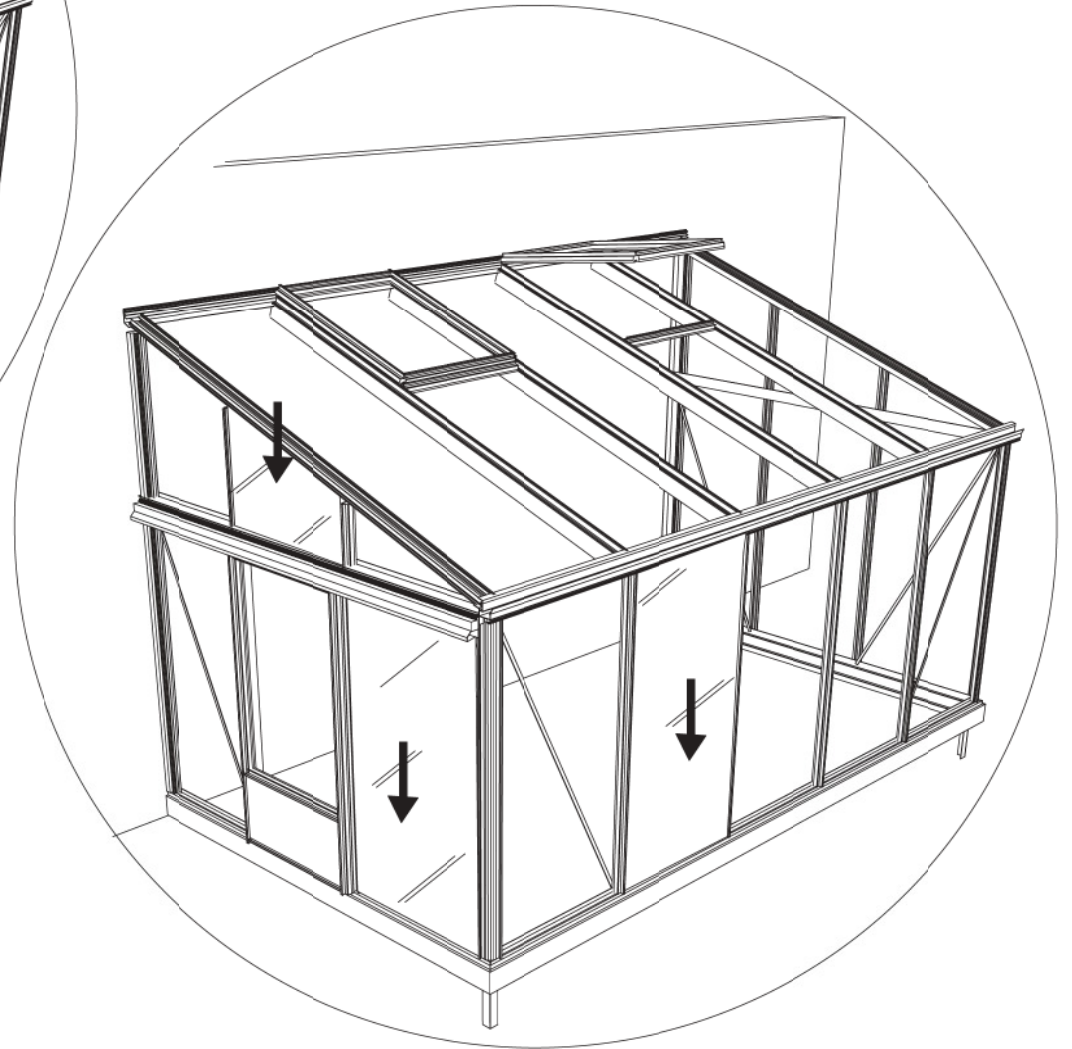

**3T-25°**

Glass Dimensions Nv Euro-serre			Tropic Muurserre				2,33m	GlassH: 1650	RidgeH: 2335			11°	
Glass Size L + R 725mm			Sides		Size Lenght x Wide			Roof	Size Lenght x Wide				
Single door of 0,84m			1640 x 980	1640 x 725	1640 x 550	1280 x 735	2325 x 980	1495 x 980	815 x 980	m <sup>2</sup>	m <sup>2</sup>		
Tropic Muurserre	2,33m	x 3,11m	3	4	1	1	2	1	1	11,4	6,8		
Tropic Muurserre	2,33m	x 4,10m	4	4	1	1	2	2	2	13,0	9,1		
Tropic Muurserre	2,33m	x 5,09m	5	4	1	1	3	2	2	14,6	11,4		
Tropic Muurserre	2,33m	x 6,08m	6	4	1	1	3	3	3	16,2	13,6		
Tropic Muurserre	2,33m	x 7,07m	7	4	1	1	4	3	3	17,8	15,9		
Tropic Muurserre	2,33m	x 8,06m	8	4	1	1	4	4	4	19,5	18,2		
Tropic Muurserre	2,33m	x 9,05m	9	4	1	1	5	4	4	21,1	20,4		
Tropic Muurserre	2,33m	x 10,04m	10	4	1	1	5	5	5	22,7	22,7		
Tropic Muurserre	2,33m	x 11,03m	11	4	1	1	6	5	5	24,3	25,0		
Points									<u>1 x L + 1 x R</u>			1,40 m <sup>2</sup>	
<u>1 x L + 1 x R</u>			<u>1 x L + 1 x R</u>			<u>1 x L + 1 x R</u>							
10			168			318			476				
745			725			725							