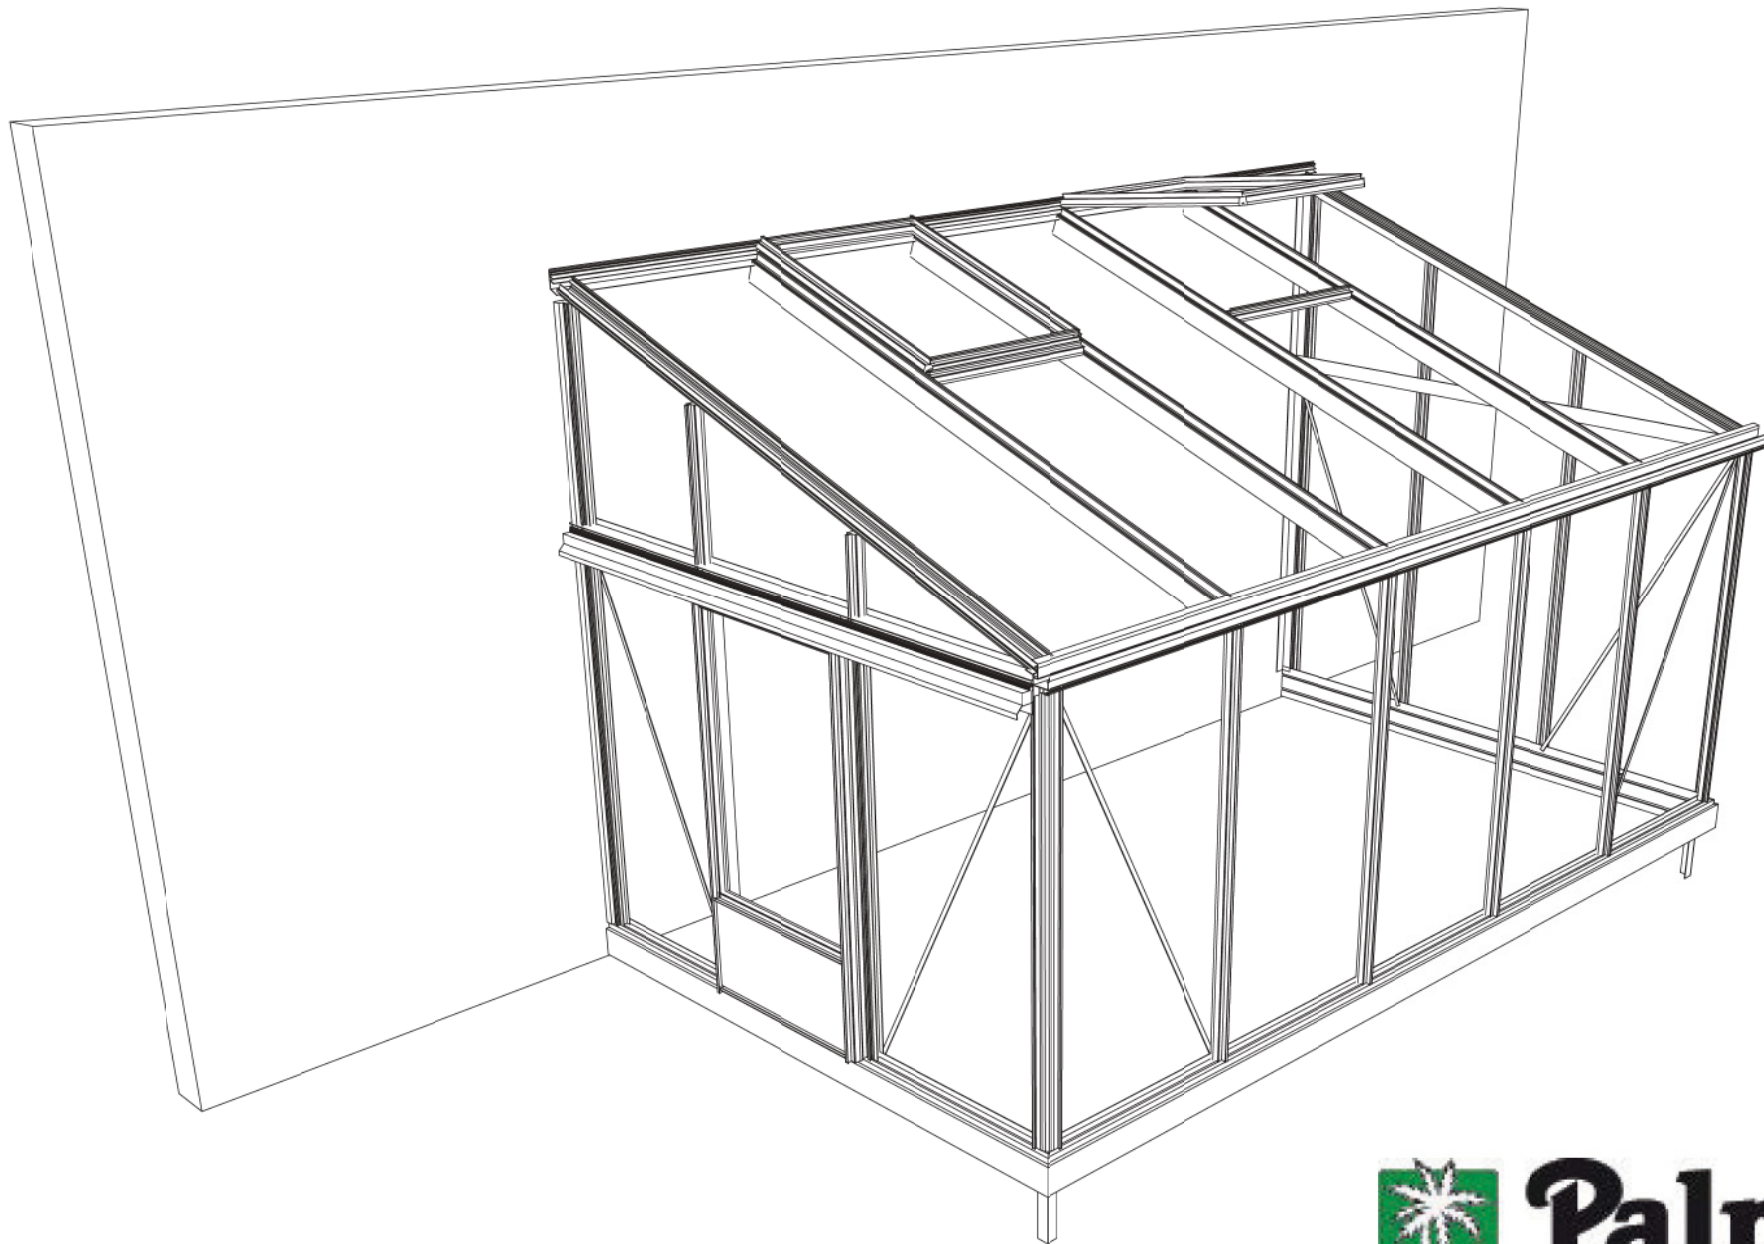

2,33 m & 3,10 m

- Attention! Check inside the foundation for more profiles .
- Achtung! Prüfen sie das fundament für weitere profile .
- Opgelet! Kijk in de fundering voor andere profielen .
- Attention! Regarde à l'intérieur du fondation pour plussiers profils .
- Observera att en del profiler ligger i sockelprofilen !!

**3T-25°**

Glass Dimensions Nv Euro-serre			Tropic Muurserre				2,33m	GlassH: 1650	RidgeH: 2335			11°	
Glass Size L + R 725mm			Sides		Size Lenght x Wide			Roof	Size Lenght x Wide				
Single door of 0,84m			1640 x 980	1640 x 725	1640 x 550	1280 x 735	2325 x 980	1495 x 980	815 x 980	m <sup>2</sup>	m <sup>2</sup>		
Tropic Muurserre	2,33m	x 3,11m	3	4	1	1	2	1	1	11,4	6,8		
Tropic Muurserre	2,33m	x 4,10m	4	4	1	1	2	2	2	13,0	9,1		
Tropic Muurserre	2,33m	x 5,09m	5	4	1	1	3	2	2	14,6	11,4		
Tropic Muurserre	2,33m	x 6,08m	6	4	1	1	3	3	3	16,2	13,6		
Tropic Muurserre	2,33m	x 7,07m	7	4	1	1	4	3	3	17,8	15,9		
Tropic Muurserre	2,33m	x 8,06m	8	4	1	1	4	4	4	19,5	18,2		
Tropic Muurserre	2,33m	x 9,05m	9	4	1	1	5	4	4	21,1	20,4		
Tropic Muurserre	2,33m	x 10,04m	10	4	1	1	5	5	5	22,7	22,7		
Tropic Muurserre	2,33m	x 11,03m	11	4	1	1	6	5	5	24,3	25,0		
Points									<u>1 x L + 1 x R</u>			1,40 m <sup>2</sup>	
<u>1 x L + 1 x R</u>			<u>1 x L + 1 x R</u>			<u>1 x L + 1 x R</u>							
10			168			318			476				
745			725			725							