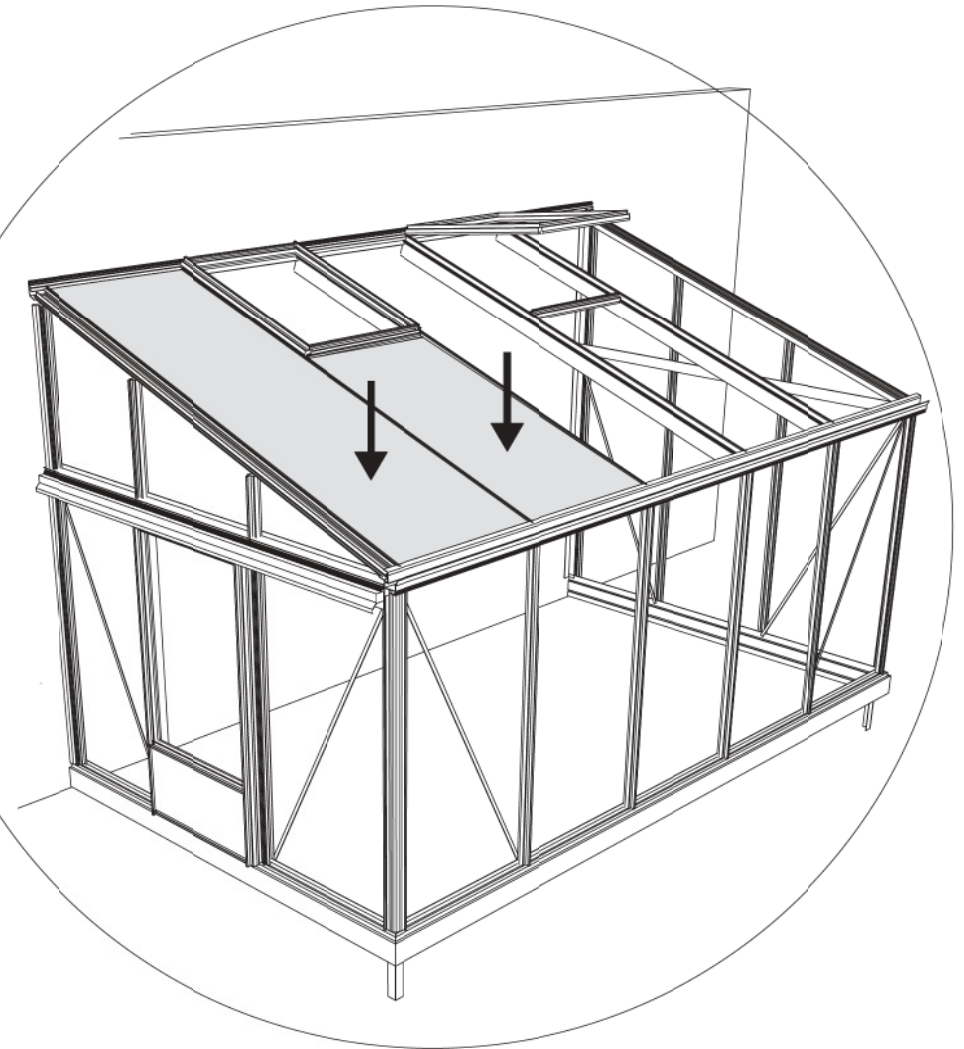

**3T-25°**

Glass Dimensions Nv Euro-serre			Tropic Muurserre				2,33m	GlassH: 1650	RidgeH: 2335			11°	
Glass Size L + R 725mm			Sides		Size Lenght x Wide			Roof	Size Lenght x Wide				
Single door of 0,84m			1640 x 980	1640 x 725	1640 x 550	1280 x 735	2325 x 980	1495 x 980	815 x 980	m <sup>2</sup>	m <sup>2</sup>		
Tropic Muurserre	2,33m	x 3,11m	3	4	1	1	2	1	1	11,4	6,8		
Tropic Muurserre	2,33m	x 4,10m	4	4	1	1	2	2	2	13,0	9,1		
Tropic Muurserre	2,33m	x 5,09m	5	4	1	1	3	2	2	14,6	11,4		
Tropic Muurserre	2,33m	x 6,08m	6	4	1	1	3	3	3	16,2	13,6		
Tropic Muurserre	2,33m	x 7,07m	7	4	1	1	4	3	3	17,8	15,9		
Tropic Muurserre	2,33m	x 8,06m	8	4	1	1	4	4	4	19,5	18,2		
Tropic Muurserre	2,33m	x 9,05m	9	4	1	1	5	4	4	21,1	20,4		
Tropic Muurserre	2,33m	x 10,04m	10	4	1	1	5	5	5	22,7	22,7		
Tropic Muurserre	2,33m	x 11,03m	11	4	1	1	6	5	5	24,3	25,0		
Points									<u>1 x L + 1 x R</u>			1,40 m <sup>2</sup>	
<u>1 x L + 1 x R</u>			<u>1 x L + 1 x R</u>			<u>1 x L + 1 x R</u>							
10			168			318			476				
745			725			725							