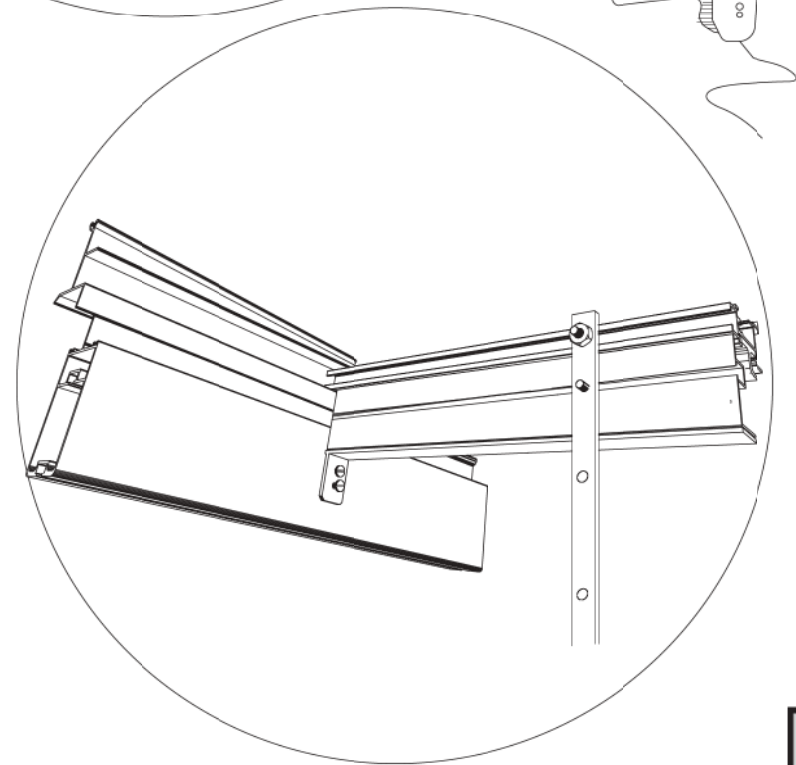

2,33 m & 3,10 m

- Attention! Check inside the foundation for more profiles .
- Achtung! Prüfen sie das fundament für weitere profile .
- Opgelet! Kijk in de fundering voor andere profielen .
- Attention! Regarde à l'intérieur du fondation pour plussiers profils .
- Observera att en del profiler ligger i sockelprofilen !!

**3T-25°**

Glass Dimensions Nv Euro-serre			Tropic Muurserre				2,33m	GlassH: 1650	RidgeH: 2335			11°	
Glass Size L + R 725mm			Sides		Size Lenght x Wide			Roof	Size Lenght x Wide				
Single door of 0,84m			1640 x 980	1640 x 725	1640 x 550	1280 x 735	2325 x 980	1495 x 980	815 x 980	m <sup>2</sup>	m <sup>2</sup>		
Tropic Muurserre	2,33m	x 3,11m	3	4	1	1	2	1	1	11,4	6,8		
Tropic Muurserre	2,33m	x 4,10m	4	4	1	1	2	2	2	13,0	9,1		
Tropic Muurserre	2,33m	x 5,09m	5	4	1	1	3	2	2	14,6	11,4		
Tropic Muurserre	2,33m	x 6,08m	6	4	1	1	3	3	3	16,2	13,6		
Tropic Muurserre	2,33m	x 7,07m	7	4	1	1	4	3	3	17,8	15,9		
Tropic Muurserre	2,33m	x 8,06m	8	4	1	1	4	4	4	19,5	18,2		
Tropic Muurserre	2,33m	x 9,05m	9	4	1	1	5	4	4	21,1	20,4		
Tropic Muurserre	2,33m	x 10,04m	10	4	1	1	5	5	5	22,7	22,7		
Tropic Muurserre	2,33m	x 11,03m	11	4	1	1	6	5	5	24,3	25,0		
Points									<u>1 x L + 1 x R</u>			1,40 m <sup>2</sup>	
<u>1 x L + 1 x R</u>			<u>1 x L + 1 x R</u>			<u>1 x L + 1 x R</u>							
10			168			318			476				
745			725			725							