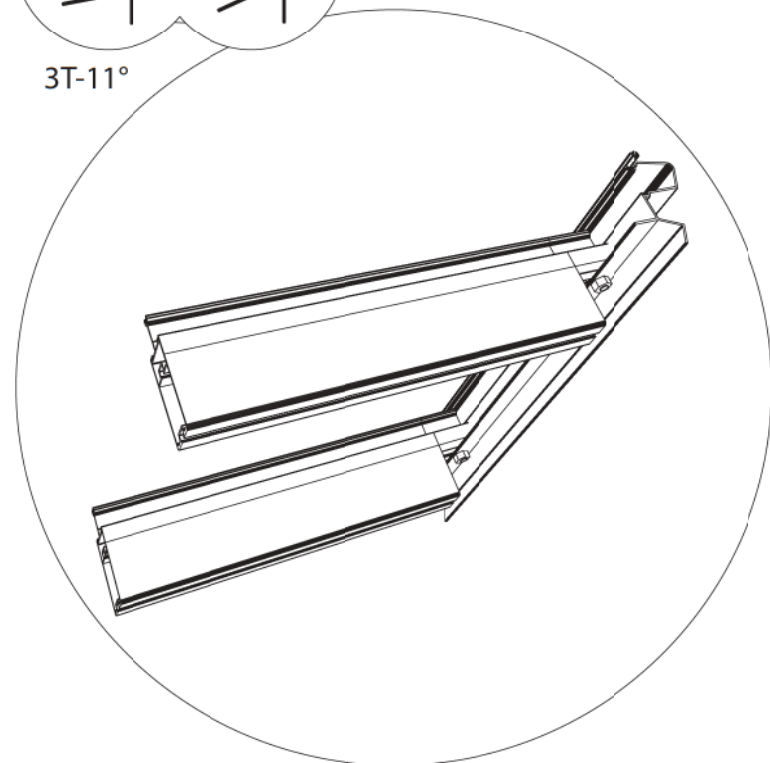

2,33 m & 3,10 m

- Attention! Check inside the foundation for more profiles .
- Achtung! Prüfen sie das fundament für weitere profile .
- Opgelet! Kijk in de fundering voor andere profielen .
- Attention! Regarde à l'intérieur du fondation pour plussiers profils .
- Observera att en del profiler ligger i sockelprofilen !!

**3T-25°**

Glass Dimensions Nv Euro-serre			Tropic Muurserre				2,33m	GlassH: 1650	RidgeH: 2335			11°	
Glass Size L + R 725mm			Sides		Size Lenght x Wide			Roof	Size Lenght x Wide				
Single door of 0,84m			1640 x 980	1640 x 725	1640 x 550	1280 x 735	2325 x 980	1495 x 980	815 x 980	m <sup>2</sup>	m <sup>2</sup>		
Tropic Muurserre	2,33m	x 3,11m	3	4	1	1	2	1	1	11,4	6,8		
Tropic Muurserre	2,33m	x 4,10m	4	4	1	1	2	2	2	13,0	9,1		
Tropic Muurserre	2,33m	x 5,09m	5	4	1	1	3	2	2	14,6	11,4		
Tropic Muurserre	2,33m	x 6,08m	6	4	1	1	3	3	3	16,2	13,6		
Tropic Muurserre	2,33m	x 7,07m	7	4	1	1	4	3	3	17,8	15,9		
Tropic Muurserre	2,33m	x 8,06m	8	4	1	1	4	4	4	19,5	18,2		
Tropic Muurserre	2,33m	x 9,05m	9	4	1	1	5	4	4	21,1	20,4		
Tropic Muurserre	2,33m	x 10,04m	10	4	1	1	5	5	5	22,7	22,7		
Tropic Muurserre	2,33m	x 11,03m	11	4	1	1	6	5	5	24,3	25,0		
Points									<u>1 x L + 1 x R</u>			1,40 m <sup>2</sup>	
<u>1 x L + 1 x R</u>			<u>1 x L + 1 x R</u>			<u>1 x L + 1 x R</u>							
10			168			318			476				
745			725			725							