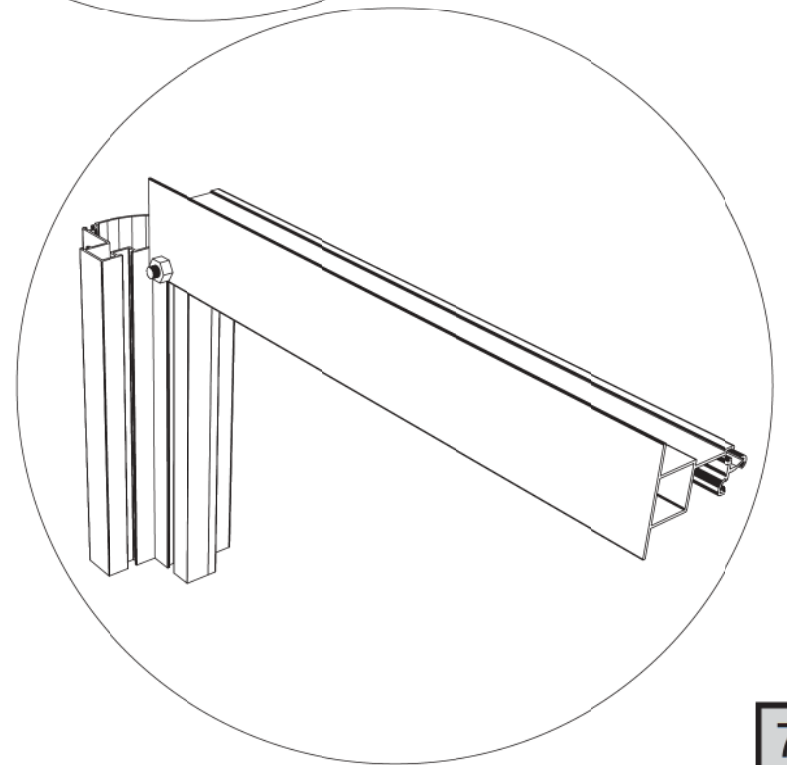

2,33 m & 3,10 m

- Attention! Check inside the foundation for more profiles .
- Achtung! Prüfen sie das fundament für weitere profile .
- Opgelet! Kijk in de fundering voor andere profielen .
- Attention! Regarde à l'intérieur du fondation pour plussiers profils .
- Observera att en del profiler ligger i sockelprofilen !!

**3T-25°**

Glass Dimensions Nv Euro-serre			Tropic Muurserre				2,33m	GlassH: 1650	RidgeH: 2335			11°	
Glass Size L + R 725mm			Sides		Size Lenght x Wide			Roof	Size Lenght x Wide				
Single door of 0,84m			1640 x 980	1640 x 725	1640 x 550	1280 x 735	2325 x 980	1495 x 980	815 x 980	m <sup>2</sup>	m <sup>2</sup>		
Tropic Muurserre	2,33m	x 3,11m	3	4	1	1	2	1	1	11,4	6,8		
Tropic Muurserre	2,33m	x 4,10m	4	4	1	1	2	2	2	13,0	9,1		
Tropic Muurserre	2,33m	x 5,09m	5	4	1	1	3	2	2	14,6	11,4		
Tropic Muurserre	2,33m	x 6,08m	6	4	1	1	3	3	3	16,2	13,6		
Tropic Muurserre	2,33m	x 7,07m	7	4	1	1	4	3	3	17,8	15,9		
Tropic Muurserre	2,33m	x 8,06m	8	4	1	1	4	4	4	19,5	18,2		
Tropic Muurserre	2,33m	x 9,05m	9	4	1	1	5	4	4	21,1	20,4		
Tropic Muurserre	2,33m	x 10,04m	10	4	1	1	5	5	5	22,7	22,7		
Tropic Muurserre	2,33m	x 11,03m	11	4	1	1	6	5	5	24,3	25,0		
Points									<u>1 x L + 1 x R</u>			1,40 m <sup>2</sup>	
<u>1 x L + 1 x R</u>			<u>1 x L + 1 x R</u>			<u>1 x L + 1 x R</u>							
10			168			318			476				
745			725			725							