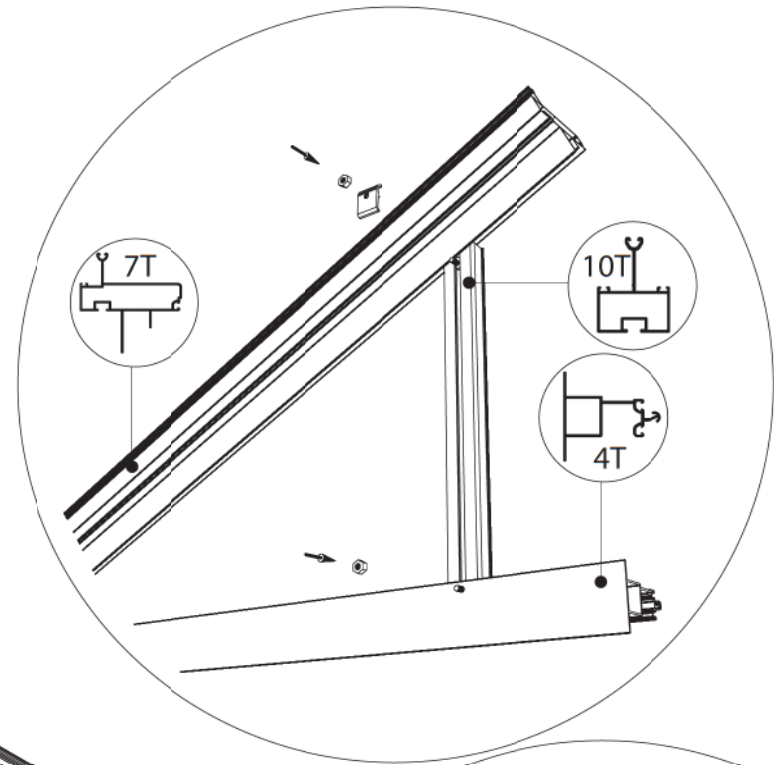

2,33 m & 3,10 m

- Attention! Check inside the foundation for more profiles .
- Achtung! Prüfen sie das fundament für weitere profile .
- Opgelet! Kijk in de fundering voor andere profielen .
- Attention! Regarde à l'intérieur du fondation pour plussiers profils .
- Observera att en del profiler ligger i sockelprofilen !!

**3T-25°**

Glass Dimensions Nv Euro-serre			Tropic Muurserre				2,33m	GlassH: 1650	RidgeH: 2335			11°	
Glass Size L + R 725mm			Sides		Size Lenght x Wide			Roof	Size Lenght x Wide				
Single door of 0,84m			1640 x 980	1640 x 725	1640 x 550	1280 x 735	2325 x 980	1495 x 980	815 x 980	m <sup>2</sup>	m <sup>2</sup>		
Tropic Muurserre	2,33m	x 3,11m	3	4	1	1	2	1	1	11,4	6,8		
Tropic Muurserre	2,33m	x 4,10m	4	4	1	1	2	2	2	13,0	9,1		
Tropic Muurserre	2,33m	x 5,09m	5	4	1	1	3	2	2	14,6	11,4		
Tropic Muurserre	2,33m	x 6,08m	6	4	1	1	3	3	3	16,2	13,6		
Tropic Muurserre	2,33m	x 7,07m	7	4	1	1	4	3	3	17,8	15,9		
Tropic Muurserre	2,33m	x 8,06m	8	4	1	1	4	4	4	19,5	18,2		
Tropic Muurserre	2,33m	x 9,05m	9	4	1	1	5	4	4	21,1	20,4		
Tropic Muurserre	2,33m	x 10,04m	10	4	1	1	5	5	5	22,7	22,7		
Tropic Muurserre	2,33m	x 11,03m	11	4	1	1	6	5	5	24,3	25,0		
Points									<u>1 x L + 1 x R</u>			1,40 m <sup>2</sup>	
<u>1 x L + 1 x R</u>			<u>1 x L + 1 x R</u>			<u>1 x L + 1 x R</u>							
10			168			318			476				
745			725			725							