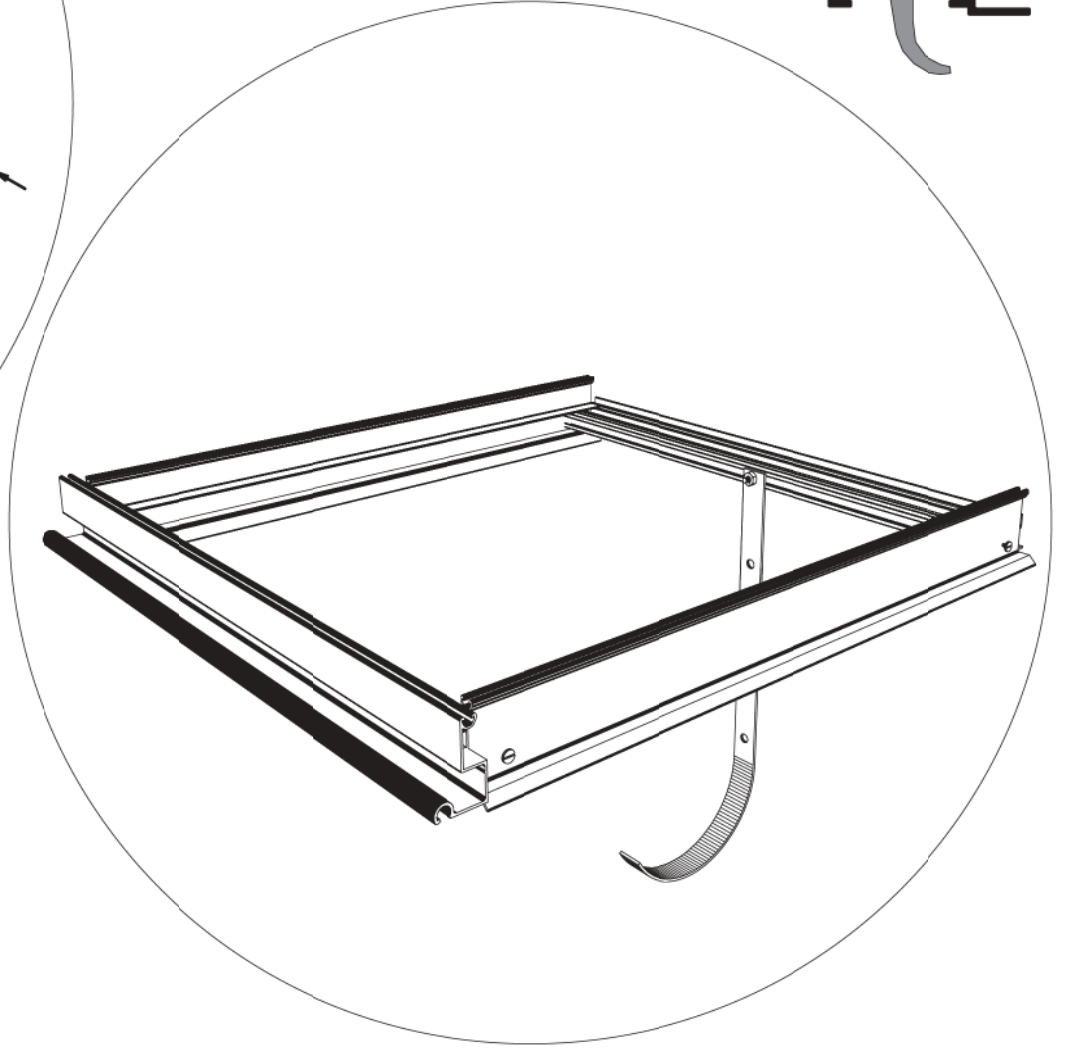

**3T-25°**

Glass Dimensions Nv Euro-serre			Tropic Muurserre				2,33m	GlassH: 1650	RidgeH: 2335			11°	
Glass Size L + R 725mm			Sides		Size Lenght x Wide			Roof	Size Lenght x Wide				
Single door of 0,84m			1640 x 980	1640 x 725	1640 x 550	1280 x 735	2325 x 980	1495 x 980	815 x 980	m <sup>2</sup>	m <sup>2</sup>		
Tropic Muurserre	2,33m	x 3,11m	3	4	1	1	2	1	1	11,4	6,8		
Tropic Muurserre	2,33m	x 4,10m	4	4	1	1	2	2	2	13,0	9,1		
Tropic Muurserre	2,33m	x 5,09m	5	4	1	1	3	2	2	14,6	11,4		
Tropic Muurserre	2,33m	x 6,08m	6	4	1	1	3	3	3	16,2	13,6		
Tropic Muurserre	2,33m	x 7,07m	7	4	1	1	4	3	3	17,8	15,9		
Tropic Muurserre	2,33m	x 8,06m	8	4	1	1	4	4	4	19,5	18,2		
Tropic Muurserre	2,33m	x 9,05m	9	4	1	1	5	4	4	21,1	20,4		
Tropic Muurserre	2,33m	x 10,04m	10	4	1	1	5	5	5	22,7	22,7		
Tropic Muurserre	2,33m	x 11,03m	11	4	1	1	6	5	5	24,3	25,0		
Points									<u>1 x L + 1 x R</u>			1,40 m <sup>2</sup>	
<u>1 x L + 1 x R</u>			<u>1 x L + 1 x R</u>			<u>1 x L + 1 x R</u>							
10			168			318			476				
745			725			725							