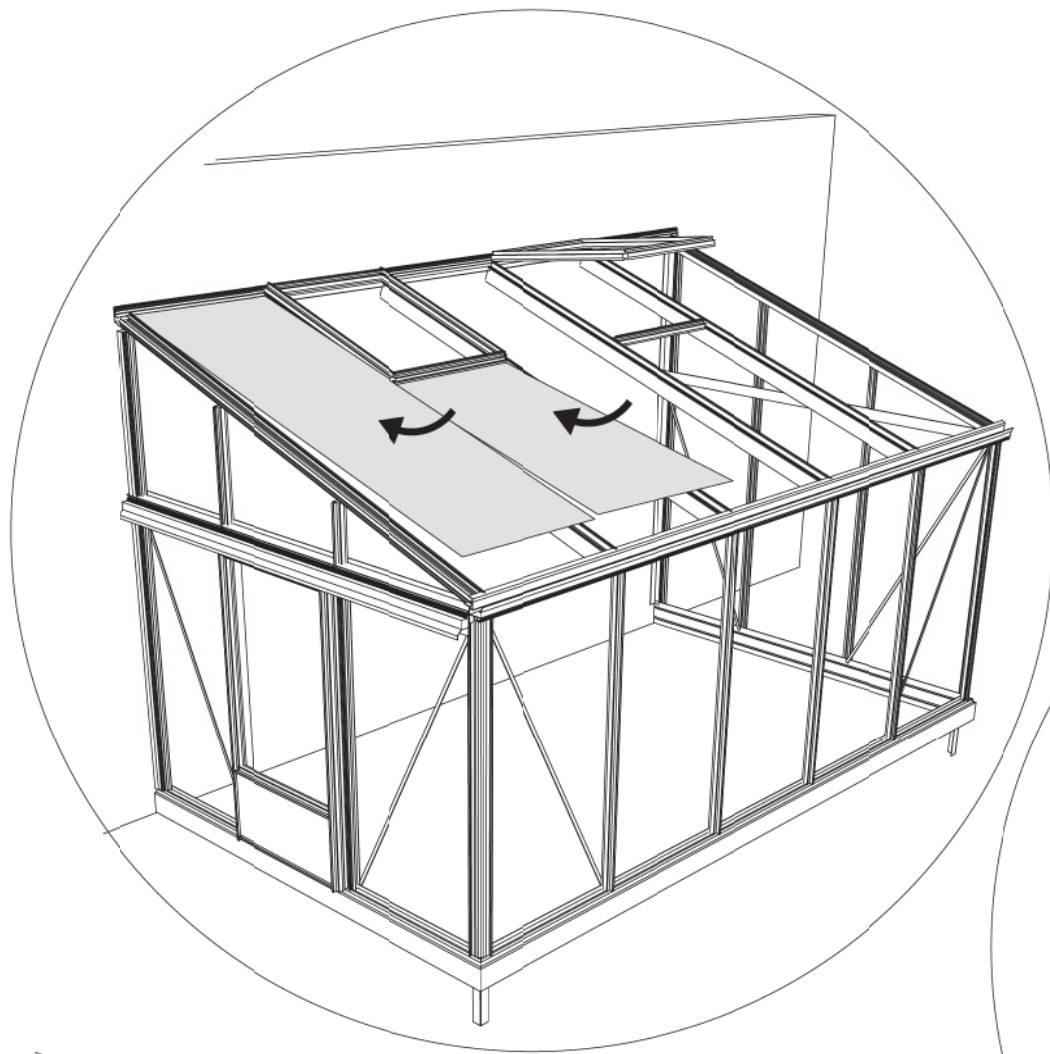

**3T-25°**

Glass Dimensions Nv Euro-serre			Tropic Muurserre				2,33m	GlassH: 1650	RidgeH: 2335			11°	
Glass Size L + R 725mm			Sides		Size Lenght x Wide			Roof	Size Lenght x Wide				
Single door of 0,84m			1640 x 980	1640 x 725	1640 x 550	1280 x 735	2325 x 980	1495 x 980	815 x 980	m <sup>2</sup>	m <sup>2</sup>		
Tropic Muurserre	2,33m	x 3,11m	3	4	1	1	2	1	1	11,4	6,8		
Tropic Muurserre	2,33m	x 4,10m	4	4	1	1	2	2	2	13,0	9,1		
Tropic Muurserre	2,33m	x 5,09m	5	4	1	1	3	2	2	14,6	11,4		
Tropic Muurserre	2,33m	x 6,08m	6	4	1	1	3	3	3	16,2	13,6		
Tropic Muurserre	2,33m	x 7,07m	7	4	1	1	4	3	3	17,8	15,9		
Tropic Muurserre	2,33m	x 8,06m	8	4	1	1	4	4	4	19,5	18,2		
Tropic Muurserre	2,33m	x 9,05m	9	4	1	1	5	4	4	21,1	20,4		
Tropic Muurserre	2,33m	x 10,04m	10	4	1	1	5	5	5	22,7	22,7		
Tropic Muurserre	2,33m	x 11,03m	11	4	1	1	6	5	5	24,3	25,0		
Points									<u>1 x L + 1 x R</u>			1,40 m <sup>2</sup>	
<u>1 x L + 1 x R</u>			<u>1 x L + 1 x R</u>			<u>1 x L + 1 x R</u>							
10			168			318			476				
745			725			725							