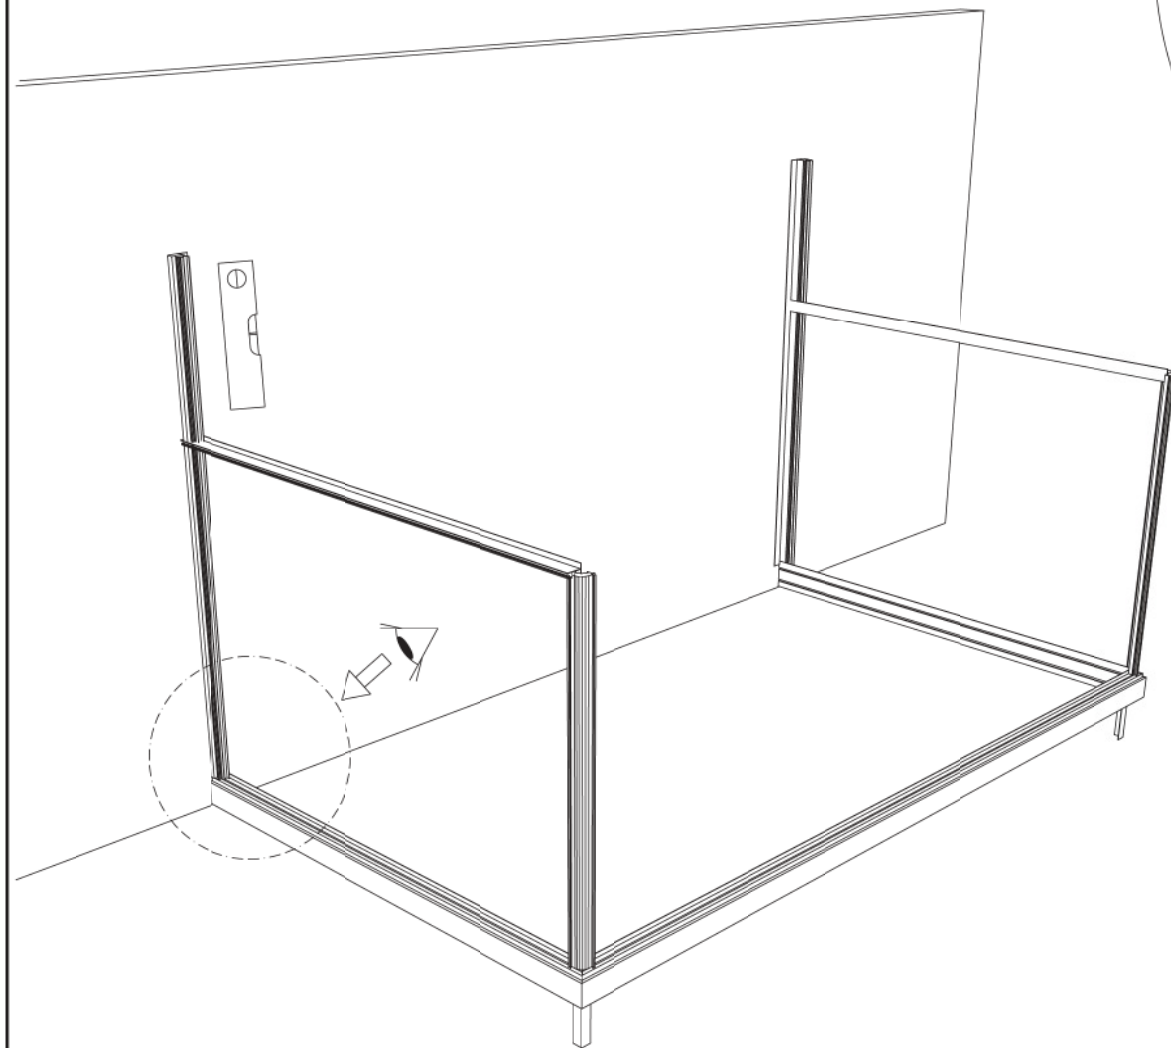

2,33 m & 3,10 m

- Attention! Check inside the foundation for more profiles .
- Achtung! Prüfen sie das fundament für weitere profile .
- Opgelet! Kijk in de fundering voor andere profielen .
- Attention! Regarde à l'intérieur du fondation pour plussiers profils .
- Observera att en del profiler ligger i sockelprofilen !!

**3T-25°**

Glass Dimensions Nv Euro-serre			Tropic Muurserre				2,33m	GlassH: 1650	RidgeH: 2335			11°	
Glass Size L + R 725mm			Sides		Size Lenght x Wide			Roof	Size Lenght x Wide				
Single door of 0,84m			1640 x 980	1640 x 725	1640 x 550	1280 x 735	2325 x 980	1495 x 980	815 x 980	m <sup>2</sup>	m <sup>2</sup>		
Tropic Muurserre	2,33m	x 3,11m	3	4	1	1	2	1	1	11,4	6,8		
Tropic Muurserre	2,33m	x 4,10m	4	4	1	1	2	2	2	13,0	9,1		
Tropic Muurserre	2,33m	x 5,09m	5	4	1	1	3	2	2	14,6	11,4		
Tropic Muurserre	2,33m	x 6,08m	6	4	1	1	3	3	3	16,2	13,6		
Tropic Muurserre	2,33m	x 7,07m	7	4	1	1	4	3	3	17,8	15,9		
Tropic Muurserre	2,33m	x 8,06m	8	4	1	1	4	4	4	19,5	18,2		
Tropic Muurserre	2,33m	x 9,05m	9	4	1	1	5	4	4	21,1	20,4		
Tropic Muurserre	2,33m	x 10,04m	10	4	1	1	5	5	5	22,7	22,7		
Tropic Muurserre	2,33m	x 11,03m	11	4	1	1	6	5	5	24,3	25,0		
Points									<u>1 x L + 1 x R</u>			1,40 m <sup>2</sup>	
<u>1 x L + 1 x R</u>			<u>1 x L + 1 x R</u>			<u>1 x L + 1 x R</u>							
10			168			318			476				
745			725			725							