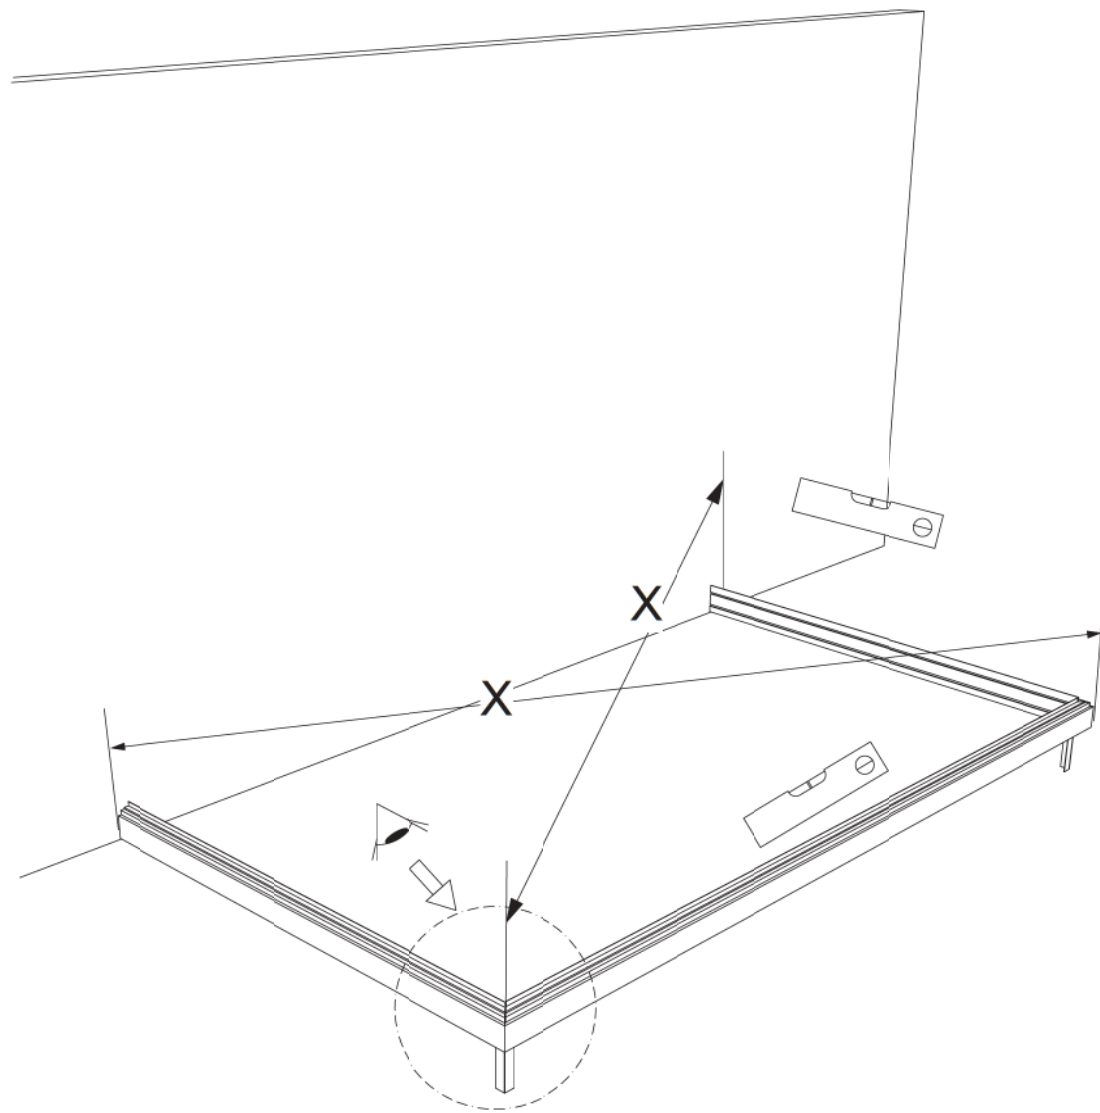

2,33 m & 3,10 m

- Attention! Check inside the foundation for more profiles .
- Achtung! Prüfen sie das fundament für weitere profile .
- Opgelet! Kijk in de fundering voor andere profielen .
- Attention! Regarde à l'intérieur du fondation pour plussiers profils .
- Observera att en del profiler ligger i sockelprofilen !!

**3T-25°**

Glass Dimensions Nv Euro-serre			Tropic Muurserre				2,33m	GlassH: 1650	RidgeH: 2335			11°	
Glass Size L + R 725mm			Sides		Size Lenght x Wide			Roof	Size Lenght x Wide				
Single door of 0,84m			1640 x 980	1640 x 725	1640 x 550	1280 x 735	2325 x 980	1495 x 980	815 x 980	m <sup>2</sup>	m <sup>2</sup>		
Tropic Muurserre	2,33m	x 3,11m	3	4	1	1	2	1	1	11,4	6,8		
Tropic Muurserre	2,33m	x 4,10m	4	4	1	1	2	2	2	13,0	9,1		
Tropic Muurserre	2,33m	x 5,09m	5	4	1	1	3	2	2	14,6	11,4		
Tropic Muurserre	2,33m	x 6,08m	6	4	1	1	3	3	3	16,2	13,6		
Tropic Muurserre	2,33m	x 7,07m	7	4	1	1	4	3	3	17,8	15,9		
Tropic Muurserre	2,33m	x 8,06m	8	4	1	1	4	4	4	19,5	18,2		
Tropic Muurserre	2,33m	x 9,05m	9	4	1	1	5	4	4	21,1	20,4		
Tropic Muurserre	2,33m	x 10,04m	10	4	1	1	5	5	5	22,7	22,7		
Tropic Muurserre	2,33m	x 11,03m	11	4	1	1	6	5	5	24,3	25,0		
Points									<u>1 x L + 1 x R</u>			1,40 m <sup>2</sup>	
<u>1 x L + 1 x R</u>			<u>1 x L + 1 x R</u>			<u>1 x L + 1 x R</u>							
10			168			318			476				
745			725			725							