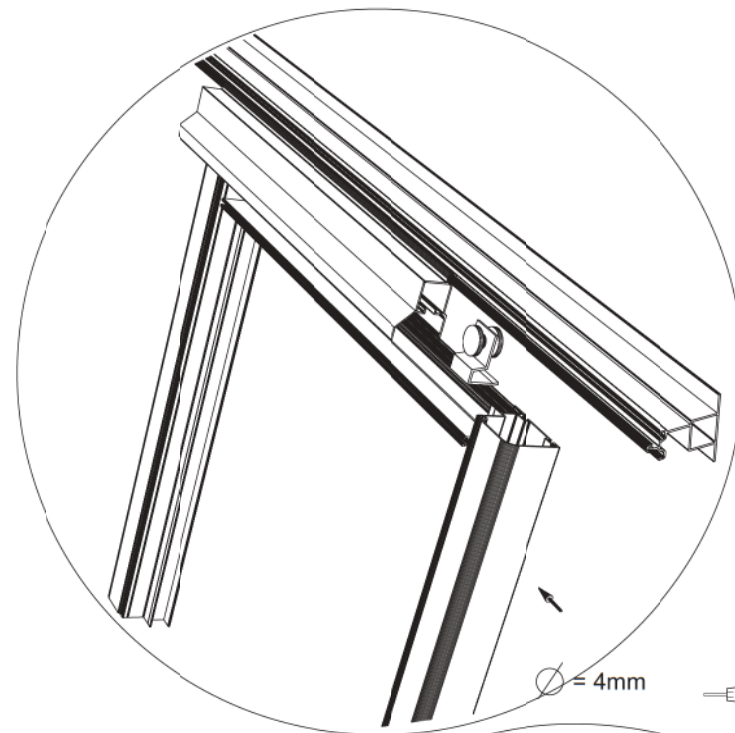

2,33 m & 3,10 m

- Attention! Check inside the foundation for more profiles .
- Achtung! Prüfen sie das fundament für weitere profile .
- Opgelet! Kijk in de fundering voor andere profielen .
- Attention! Regarde à l'intérieur du fondation pour plussiers profils .
- Observera att en del profiler ligger i sockelprofilen !!

**3T-25°**

Glass Dimensions Nv Euro-serre			Tropic Muurserre				2,33m	GlassH: 1650	RidgeH: 2335			11°	
Glass Size L + R 725mm			Sides		Size Lenght x Wide			Roof	Size Lenght x Wide				
Single door of 0,84m			1640 x 980	1640 x 725	1640 x 550	1280 x 735	2325 x 980	1495 x 980	815 x 980	m <sup>2</sup>	m <sup>2</sup>		
Tropic Muurserre	2,33m	x 3,11m	3	4	1	1	2	1	1	11,4	6,8		
Tropic Muurserre	2,33m	x 4,10m	4	4	1	1	2	2	2	13,0	9,1		
Tropic Muurserre	2,33m	x 5,09m	5	4	1	1	3	2	2	14,6	11,4		
Tropic Muurserre	2,33m	x 6,08m	6	4	1	1	3	3	3	16,2	13,6		
Tropic Muurserre	2,33m	x 7,07m	7	4	1	1	4	3	3	17,8	15,9		
Tropic Muurserre	2,33m	x 8,06m	8	4	1	1	4	4	4	19,5	18,2		
Tropic Muurserre	2,33m	x 9,05m	9	4	1	1	5	4	4	21,1	20,4		
Tropic Muurserre	2,33m	x 10,04m	10	4	1	1	5	5	5	22,7	22,7		
Tropic Muurserre	2,33m	x 11,03m	11	4	1	1	6	5	5	24,3	25,0		
Points									<u>1 x L + 1 x R</u>			1,40 m <sup>2</sup>	
<u>1 x L + 1 x R</u>			<u>1 x L + 1 x R</u>			<u>1 x L + 1 x R</u>							
10			168			318			476				
745			725			725							