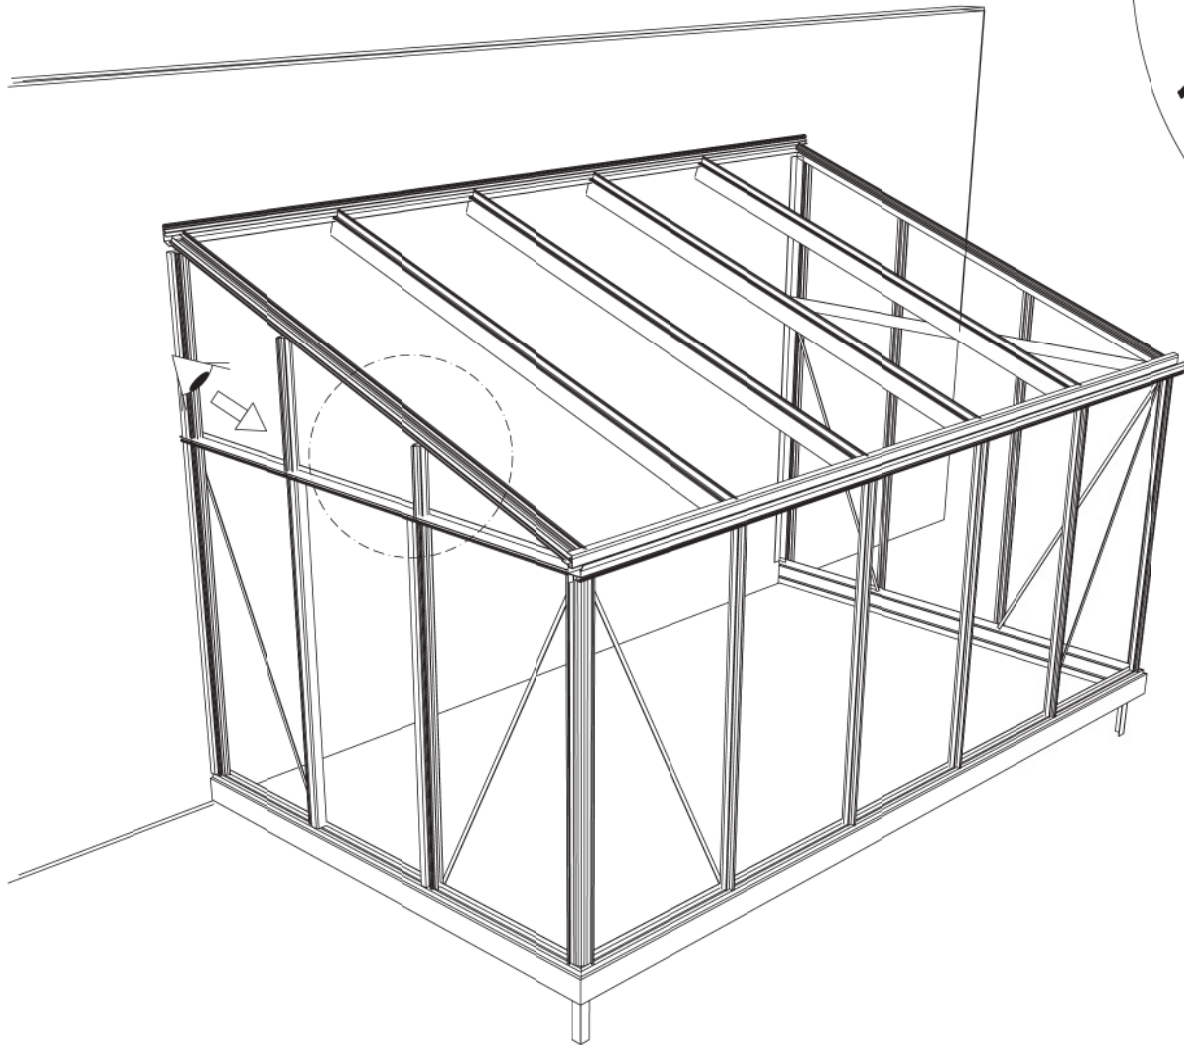

2,33 m & 3,10 m

- Attention! Check inside the foundation for more profiles .
- Achtung! Prüfen sie das fundament für weitere profile .
- Opgelet! Kijk in de fundering voor andere profielen .
- Attention! Regarde à l'intérieur du fondation pour plussiers profils .
- Observera att en del profiler ligger i sockelprofilen !!

**3T-25°**

Glass Dimensions Nv Euro-serre			Tropic Muurserre				2,33m	GlassH: 1650	RidgeH: 2335			11°	
Glass Size L + R 725mm			Sides		Size Lenght x Wide			Roof	Size Lenght x Wide				
Single door of 0,84m			1640 x 980	1640 x 725	1640 x 550	1280 x 735	2325 x 980	1495 x 980	815 x 980	m <sup>2</sup>	m <sup>2</sup>		
Tropic Muurserre	2,33m	x 3,11m	3	4	1	1	2	1	1	11,4	6,8		
Tropic Muurserre	2,33m	x 4,10m	4	4	1	1	2	2	2	13,0	9,1		
Tropic Muurserre	2,33m	x 5,09m	5	4	1	1	3	2	2	14,6	11,4		
Tropic Muurserre	2,33m	x 6,08m	6	4	1	1	3	3	3	16,2	13,6		
Tropic Muurserre	2,33m	x 7,07m	7	4	1	1	4	3	3	17,8	15,9		
Tropic Muurserre	2,33m	x 8,06m	8	4	1	1	4	4	4	19,5	18,2		
Tropic Muurserre	2,33m	x 9,05m	9	4	1	1	5	4	4	21,1	20,4		
Tropic Muurserre	2,33m	x 10,04m	10	4	1	1	5	5	5	22,7	22,7		
Tropic Muurserre	2,33m	x 11,03m	11	4	1	1	6	5	5	24,3	25,0		
Points									<u>1 x L + 1 x R</u>			1,40 m <sup>2</sup>	
<u>1 x L + 1 x R</u>			<u>1 x L + 1 x R</u>			<u>1 x L + 1 x R</u>							
10			168			318			476				
745			725			725							