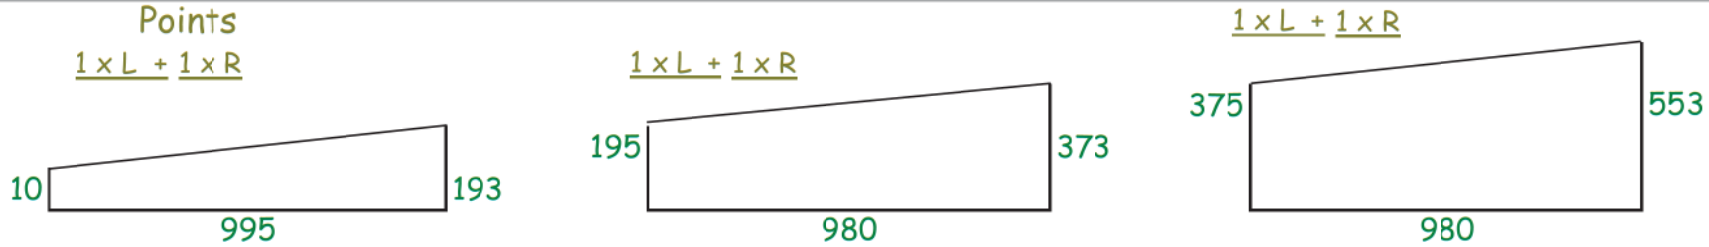

Glass Dimensions Nv Euro-serre   **Tropic Muurserre**   **3,09m**   **GlassH: 1650**   **RidgeH: 2410**   **11°**

Glass Size 980mm		Sides		Size Lenght x Wide		Roof		Size Lenght x Wide			
Single door of 1,00m		1640 x 980	1640 x 955	1280 x 845		3075 x 980	2250 x 980	815 x 980	m²	m²	
Tropic Muurserre	3,09m x 3,11m	7	1	1		1	2	2	13,9	9,0	
Tropic Muurserre	3,09m x 4,10m	8	1	1		2	2	2	15,5	12,0	
Tropic Muurserre	3,09m x 5,09m	9	1	1		2	3	3	17,1	15,0	
Tropic Muurserre	3,09m x 6,08m	10	1	1		3	3	3	18,7	18,1	
Tropic Muurserre	3,09m x 7,07m	11	1	1		4	3	3	20,3	21,1	
Tropic Muurserre	3,09m x 8,06m	12	1	1		4	4	4	21,9	24,1	
Tropic Muurserre	3,09m x 9,05m	13	1	1		5	4	4	23,5	27,1	
Tropic Muurserre	3,09m x 10,04m	14	1	1		5	5	5	25,1	30,1	
Tropic Muurserre	3,09m x 11,03m	15	1	1		6	5	5	26,8	33,1