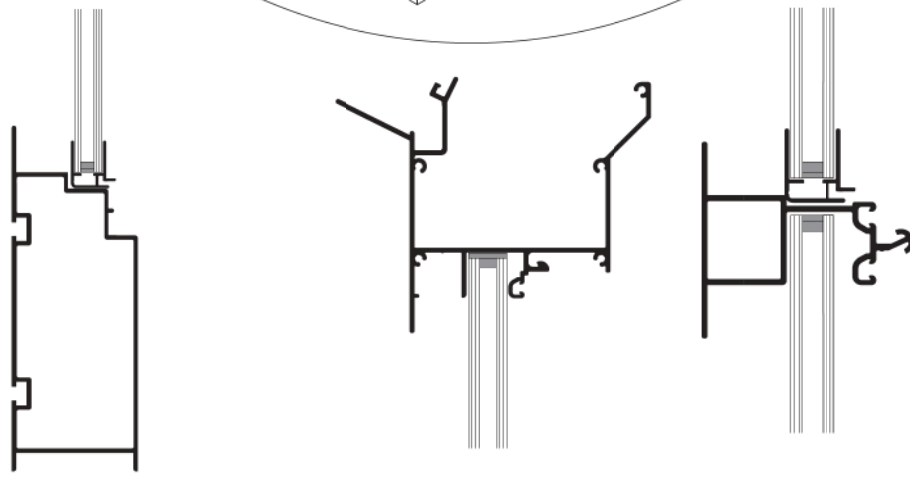

**3T-25°**

Glass Dimensions Nv Euro-serre			Tropic Muurserre				2,33m	GlassH: 1650	RidgeH: 2335			11°	
Glass Size L + R 725mm			Sides		Size Lenght x Wide			Roof	Size Lenght x Wide				
Single door of 0,84m			1640 x 980	1640 x 725	1640 x 550	1280 x 735	2325 x 980	1495 x 980	815 x 980	m <sup>2</sup>	m <sup>2</sup>		
Tropic Muurserre	2,33m	x 3,11m	3	4	1	1	2	1	1	11,4	6,8		
Tropic Muurserre	2,33m	x 4,10m	4	4	1	1	2	2	2	13,0	9,1		
Tropic Muurserre	2,33m	x 5,09m	5	4	1	1	3	2	2	14,6	11,4		
Tropic Muurserre	2,33m	x 6,08m	6	4	1	1	3	3	3	16,2	13,6		
Tropic Muurserre	2,33m	x 7,07m	7	4	1	1	4	3	3	17,8	15,9		
Tropic Muurserre	2,33m	x 8,06m	8	4	1	1	4	4	4	19,5	18,2		
Tropic Muurserre	2,33m	x 9,05m	9	4	1	1	5	4	4	21,1	20,4		
Tropic Muurserre	2,33m	x 10,04m	10	4	1	1	5	5	5	22,7	22,7		
Tropic Muurserre	2,33m	x 11,03m	11	4	1	1	6	5	5	24,3	25,0		
Points									<u>1 x L + 1 x R</u>			1,40 m <sup>2</sup>	
<u>1 x L + 1 x R</u>			<u>1 x L + 1 x R</u>			<u>1 x L + 1 x R</u>							
10			168			318			476				
745			725			725							