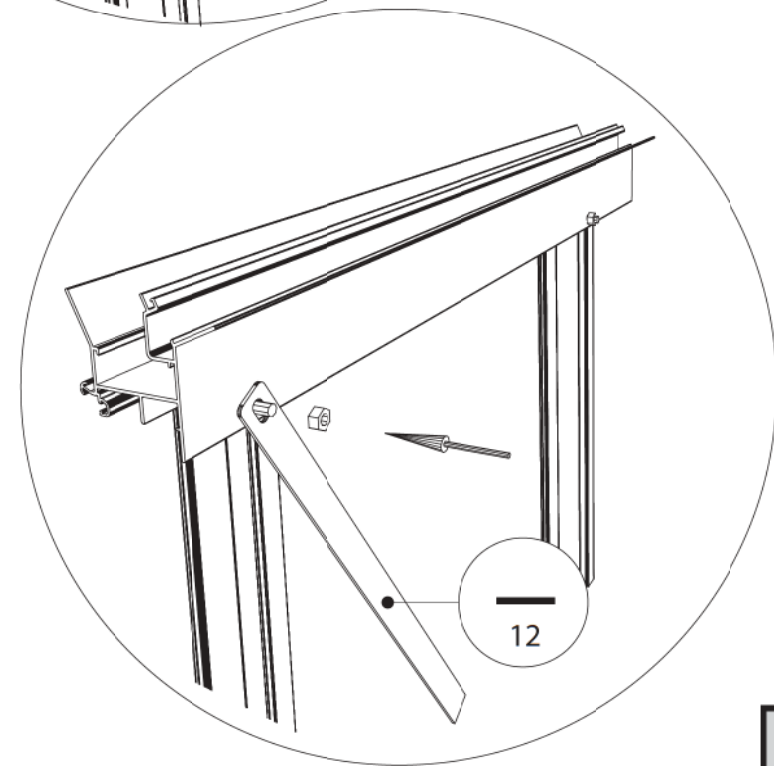

2,33 m & 3,10 m

- Attention! Check inside the foundation for more profiles .
- Achtung! Prüfen sie das fundament für weitere profile .
- Opgelet! Kijk in de fundering voor andere profielen .
- Attention! Regarde à l'intérieur du fondation pour plussiers profils .
- Observera att en del profiler ligger i sockelprofilen !!

**3T-25°**

Glass Dimensions Nv Euro-serre			Tropic Muurserre				2,33m	GlassH: 1650	RidgeH: 2335			11°	
Glass Size L + R 725mm			Sides		Size Lenght x Wide			Roof	Size Lenght x Wide				
Single door of 0,84m			1640 x 980	1640 x 725	1640 x 550	1280 x 735	2325 x 980	1495 x 980	815 x 980	m <sup>2</sup>	m <sup>2</sup>		
Tropic Muurserre	2,33m	x 3,11m	3	4	1	1	2	1	1	11,4	6,8		
Tropic Muurserre	2,33m	x 4,10m	4	4	1	1	2	2	2	13,0	9,1		
Tropic Muurserre	2,33m	x 5,09m	5	4	1	1	3	2	2	14,6	11,4		
Tropic Muurserre	2,33m	x 6,08m	6	4	1	1	3	3	3	16,2	13,6		
Tropic Muurserre	2,33m	x 7,07m	7	4	1	1	4	3	3	17,8	15,9		
Tropic Muurserre	2,33m	x 8,06m	8	4	1	1	4	4	4	19,5	18,2		
Tropic Muurserre	2,33m	x 9,05m	9	4	1	1	5	4	4	21,1	20,4		
Tropic Muurserre	2,33m	x 10,04m	10	4	1	1	5	5	5	22,7	22,7		
Tropic Muurserre	2,33m	x 11,03m	11	4	1	1	6	5	5	24,3	25,0		
Points									<u>1 x L + 1 x R</u>			1,40 m <sup>2</sup>	
<u>1 x L + 1 x R</u>			<u>1 x L + 1 x R</u>			<u>1 x L + 1 x R</u>							
10			168			318			476				
745			725			725							