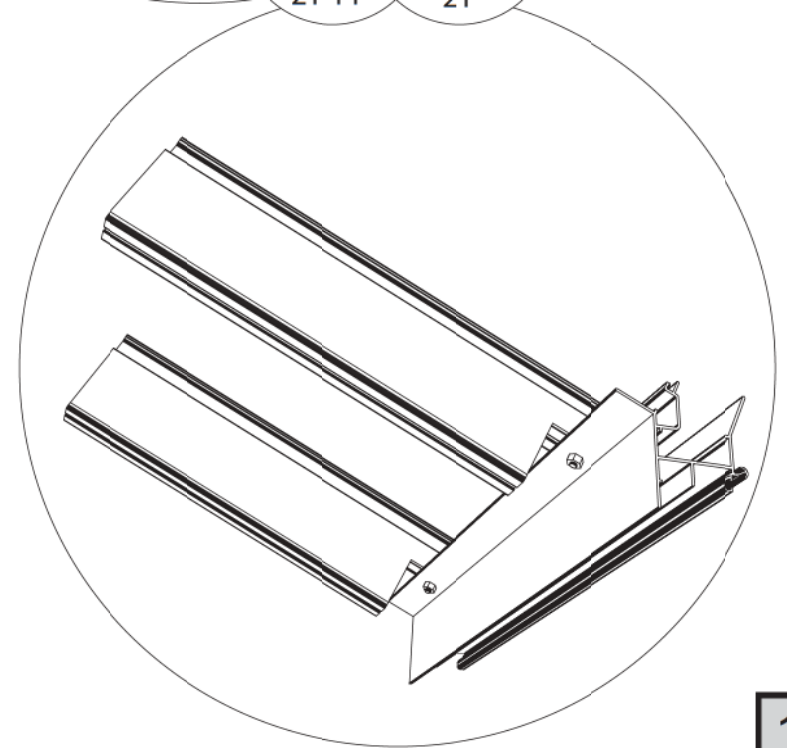

2,33 m & 3,10 m

- Attention! Check inside the foundation for more profiles .
- Achtung! Prüfen sie das fundament für weitere profile .
- Opgelet! Kijk in de fundering voor andere profielen .
- Attention! Regarde à l'intérieur du fondation pour plussiers profils .
- Observera att en del profiler ligger i sockelprofilen !!

**3T-25°**

Glass Dimensions Nv Euro-serre			Tropic Muurserre				2,33m	GlassH: 1650	RidgeH: 2335			11°	
Glass Size L + R 725mm			Sides		Size Lenght x Wide			Roof	Size Lenght x Wide				
Single door of 0,84m			1640 x 980	1640 x 725	1640 x 550	1280 x 735	2325 x 980	1495 x 980	815 x 980	m <sup>2</sup>	m <sup>2</sup>		
Tropic Muurserre	2,33m	x 3,11m	3	4	1	1	2	1	1	11,4	6,8		
Tropic Muurserre	2,33m	x 4,10m	4	4	1	1	2	2	2	13,0	9,1		
Tropic Muurserre	2,33m	x 5,09m	5	4	1	1	3	2	2	14,6	11,4		
Tropic Muurserre	2,33m	x 6,08m	6	4	1	1	3	3	3	16,2	13,6		
Tropic Muurserre	2,33m	x 7,07m	7	4	1	1	4	3	3	17,8	15,9		
Tropic Muurserre	2,33m	x 8,06m	8	4	1	1	4	4	4	19,5	18,2		
Tropic Muurserre	2,33m	x 9,05m	9	4	1	1	5	4	4	21,1	20,4		
Tropic Muurserre	2,33m	x 10,04m	10	4	1	1	5	5	5	22,7	22,7		
Tropic Muurserre	2,33m	x 11,03m	11	4	1	1	6	5	5	24,3	25,0		
Points									<u>1 x L + 1 x R</u>			1,40 m <sup>2</sup>	
<u>1 x L + 1 x R</u>			<u>1 x L + 1 x R</u>			<u>1 x L + 1 x R</u>							
10			168			318			476				
745			725			725							