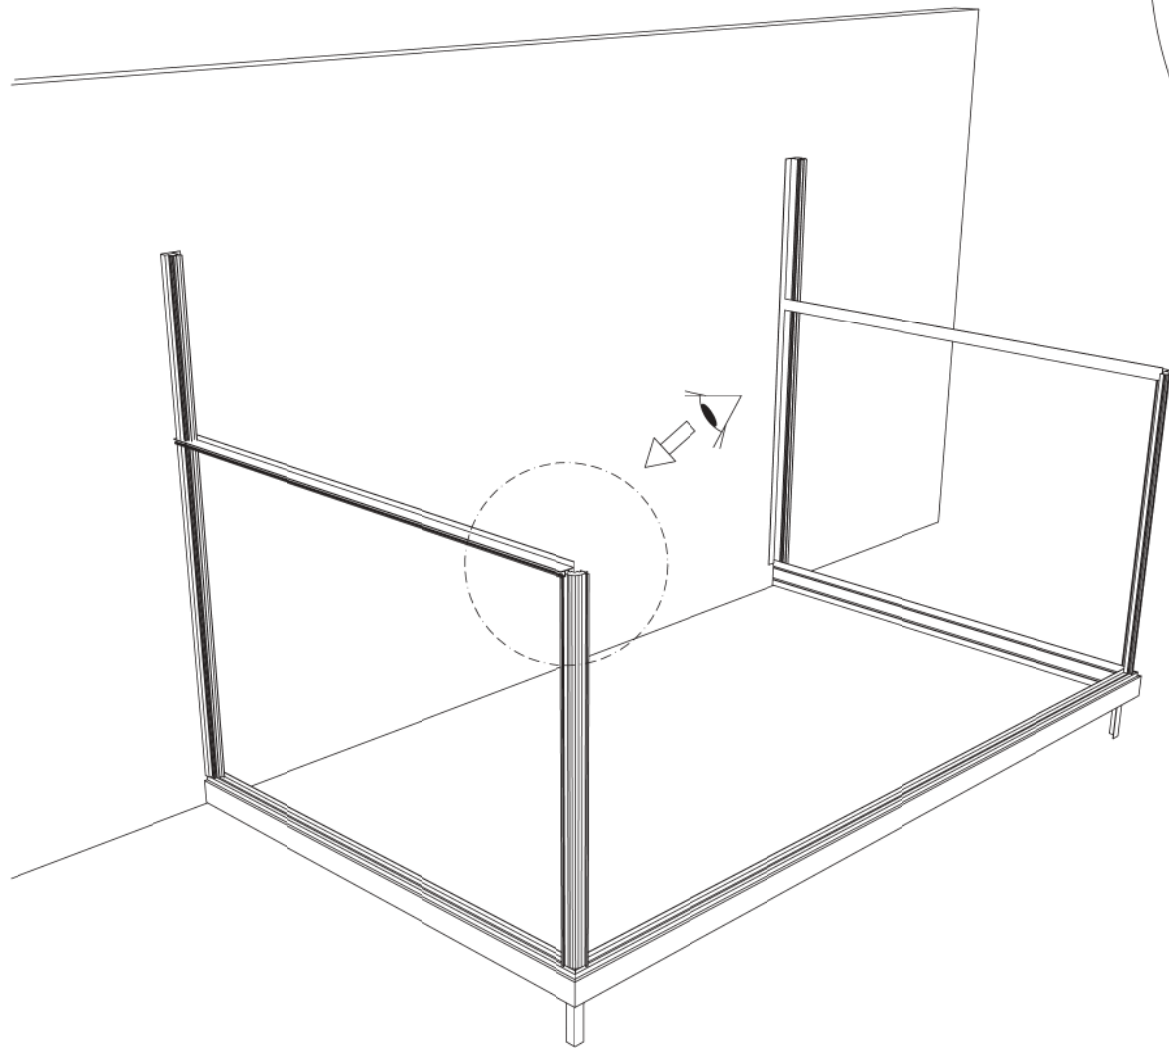

2,33 m & 3,10 m

- Attention! Check inside the foundation for more profiles .
- Achtung! Prüfen sie das fundament für weitere profile .
- Opgelet! Kijk in de fundering voor andere profielen .
- Attention! Regarde à l'intérieur du fondation pour plussiers profils .
- Observera att en del profiler ligger i sockelprofilen !!

**3T-25°**

Glass Dimensions Nv Euro-serre			Tropic Muurserre				2,33m	GlassH: 1650	RidgeH: 2335			11°	
Glass Size L + R 725mm			Sides		Size Lenght x Wide			Roof	Size Lenght x Wide				
Single door of 0,84m			1640 x 980	1640 x 725	1640 x 550	1280 x 735	2325 x 980	1495 x 980	815 x 980	m <sup>2</sup>	m <sup>2</sup>		
Tropic Muurserre	2,33m	x 3,11m	3	4	1	1	2	1	1	11,4	6,8		
Tropic Muurserre	2,33m	x 4,10m	4	4	1	1	2	2	2	13,0	9,1		
Tropic Muurserre	2,33m	x 5,09m	5	4	1	1	3	2	2	14,6	11,4		
Tropic Muurserre	2,33m	x 6,08m	6	4	1	1	3	3	3	16,2	13,6		
Tropic Muurserre	2,33m	x 7,07m	7	4	1	1	4	3	3	17,8	15,9		
Tropic Muurserre	2,33m	x 8,06m	8	4	1	1	4	4	4	19,5	18,2		
Tropic Muurserre	2,33m	x 9,05m	9	4	1	1	5	4	4	21,1	20,4		
Tropic Muurserre	2,33m	x 10,04m	10	4	1	1	5	5	5	22,7	22,7		
Tropic Muurserre	2,33m	x 11,03m	11	4	1	1	6	5	5	24,3	25,0		
Points									<u>1 x L + 1 x R</u>			1,40 m <sup>2</sup>	
<u>1 x L + 1 x R</u>			<u>1 x L + 1 x R</u>			<u>1 x L + 1 x R</u>							
10			168			318			476				
745			725			725							