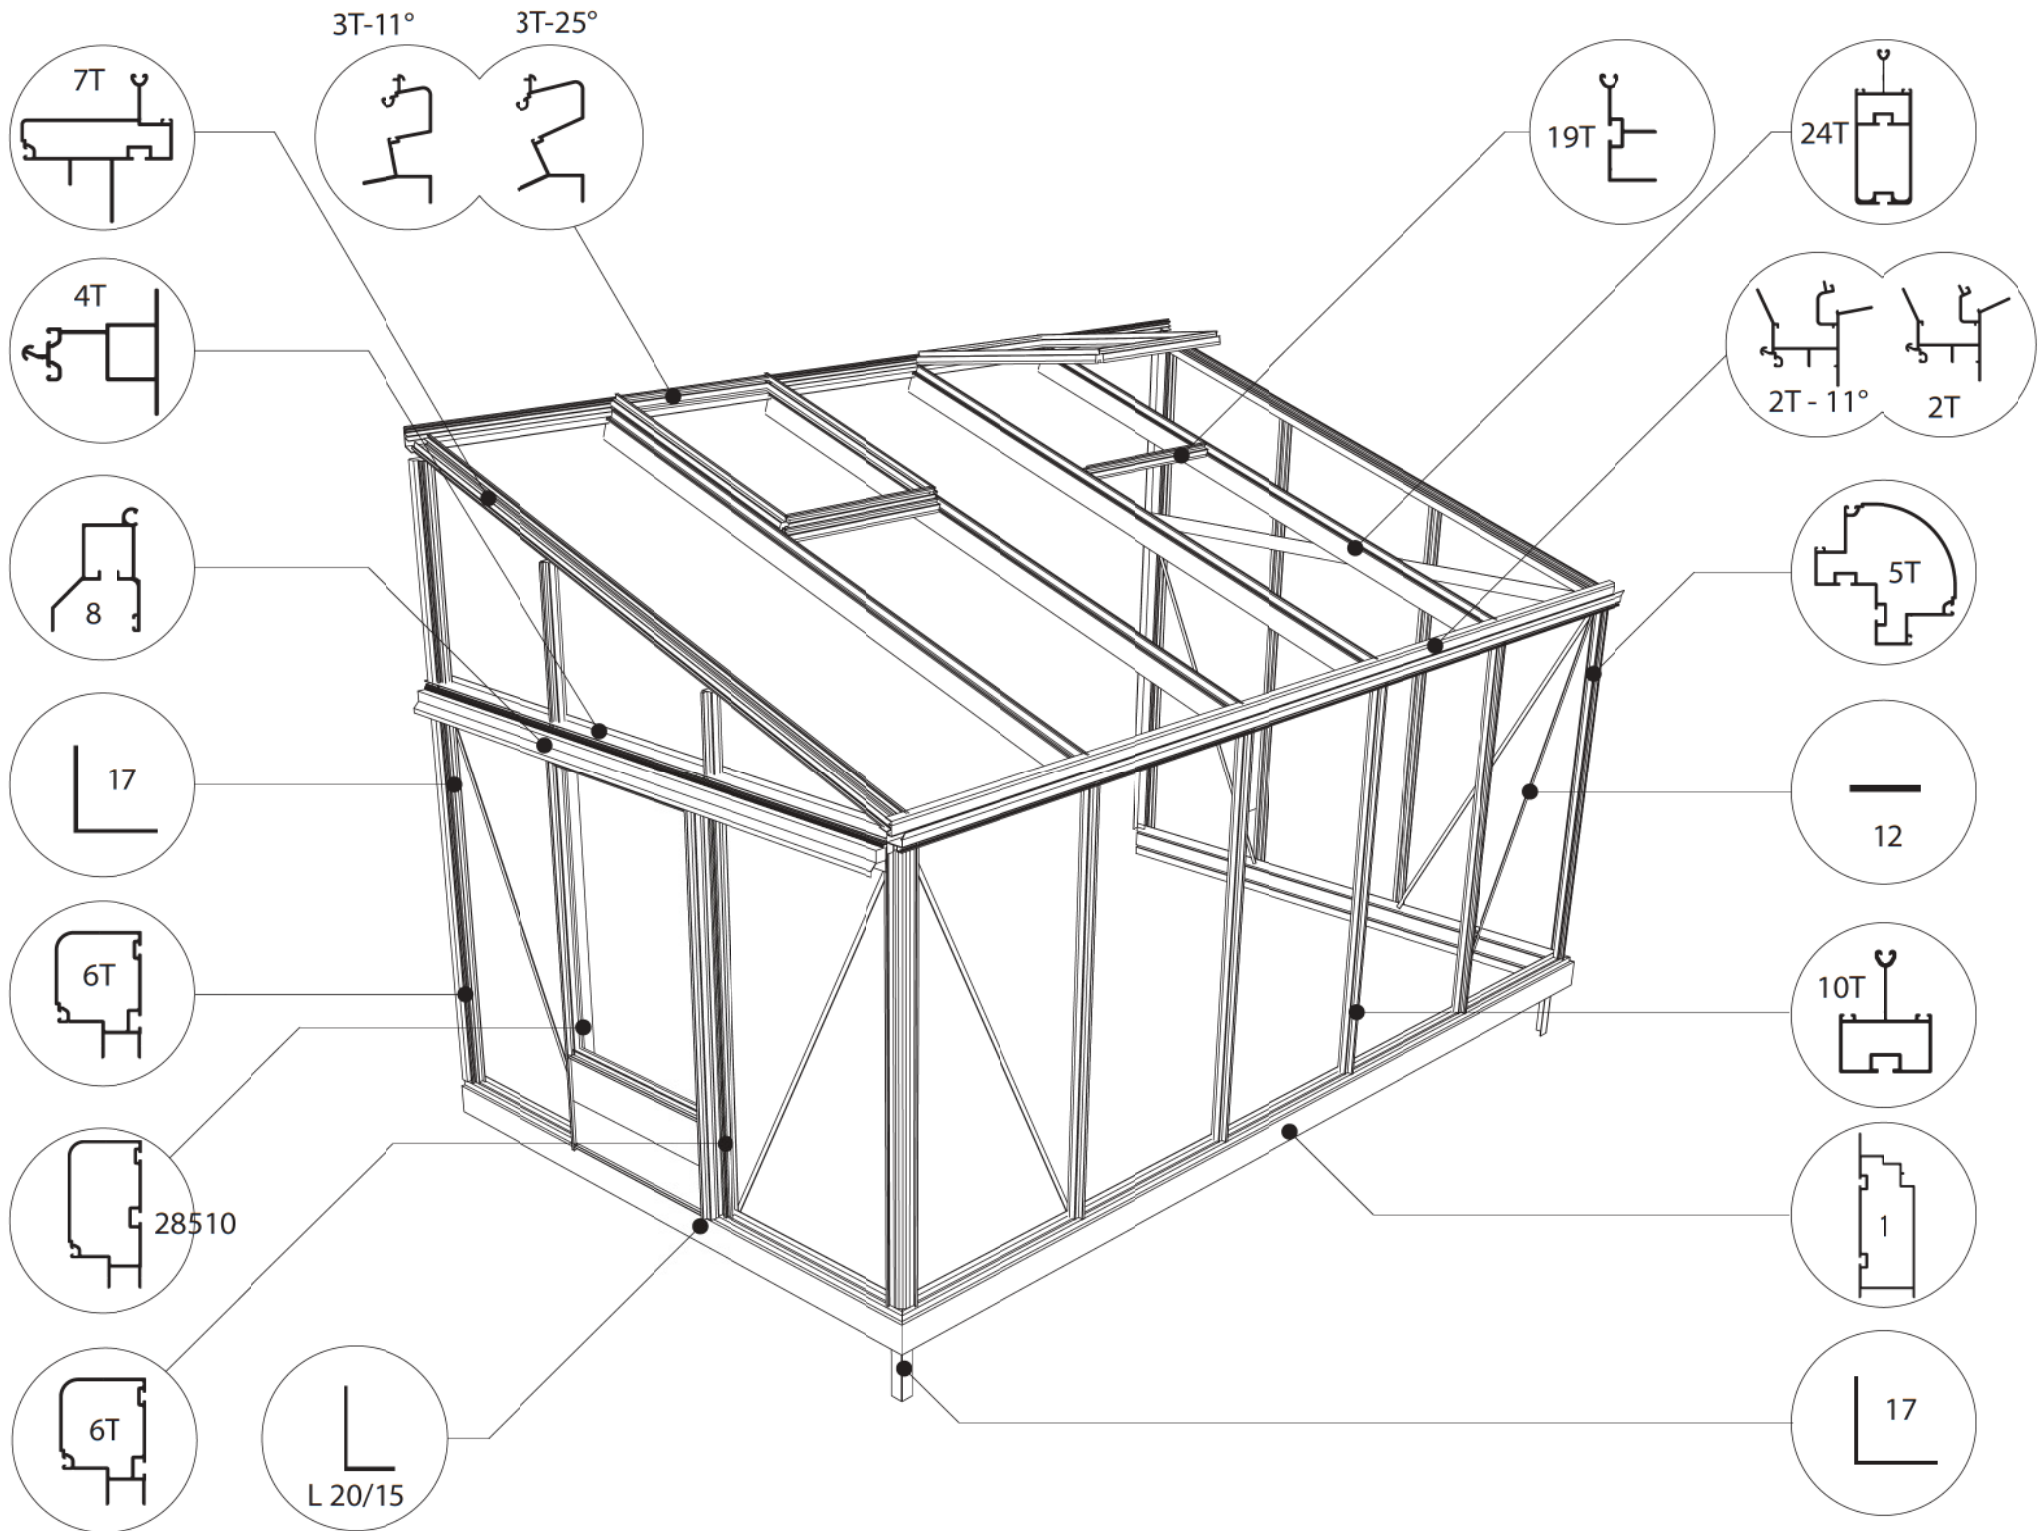

2,33 m & 3,10 m

- Attention! Check inside the foundation for more profiles .
- Achtung! Prüfen sie das fundament für weitere profile .
- Opgelet! Kijk in de fundering voor andere profielen .
- Attention! Regarde à l'intérieur du fondation pour plussiers profils .
- Observera att en del profiler ligger i sockelprofilen !!

**3T-25°**

Glass Dimensions Nv Euro-serre			Tropic Muurserre				2,33m	GlassH: 1650	RidgeH: 2335			11°	
Glass Size L + R 725mm			Sides		Size Lenght x Wide			Roof	Size Lenght x Wide				
Single door of 0,84m			1640 x 980	1640 x 725	1640 x 550	1280 x 735	2325 x 980	1495 x 980	815 x 980	m <sup>2</sup>	m <sup>2</sup>		
Tropic Muurserre	2,33m	x 3,11m	3	4	1	1	2	1	1	11,4	6,8		
Tropic Muurserre	2,33m	x 4,10m	4	4	1	1	2	2	2	13,0	9,1		
Tropic Muurserre	2,33m	x 5,09m	5	4	1	1	3	2	2	14,6	11,4		
Tropic Muurserre	2,33m	x 6,08m	6	4	1	1	3	3	3	16,2	13,6		
Tropic Muurserre	2,33m	x 7,07m	7	4	1	1	4	3	3	17,8	15,9		
Tropic Muurserre	2,33m	x 8,06m	8	4	1	1	4	4	4	19,5	18,2		
Tropic Muurserre	2,33m	x 9,05m	9	4	1	1	5	4	4	21,1	20,4		
Tropic Muurserre	2,33m	x 10,04m	10	4	1	1	5	5	5	22,7	22,7		
Tropic Muurserre	2,33m	x 11,03m	11	4	1	1	6	5	5	24,3	25,0		
Points									<u>1 x L + 1 x R</u>			1,40 m <sup>2</sup>	
<u>1 x L + 1 x R</u>			<u>1 x L + 1 x R</u>			<u>1 x L + 1 x R</u>							
10			168			318			476				
745			725			725							