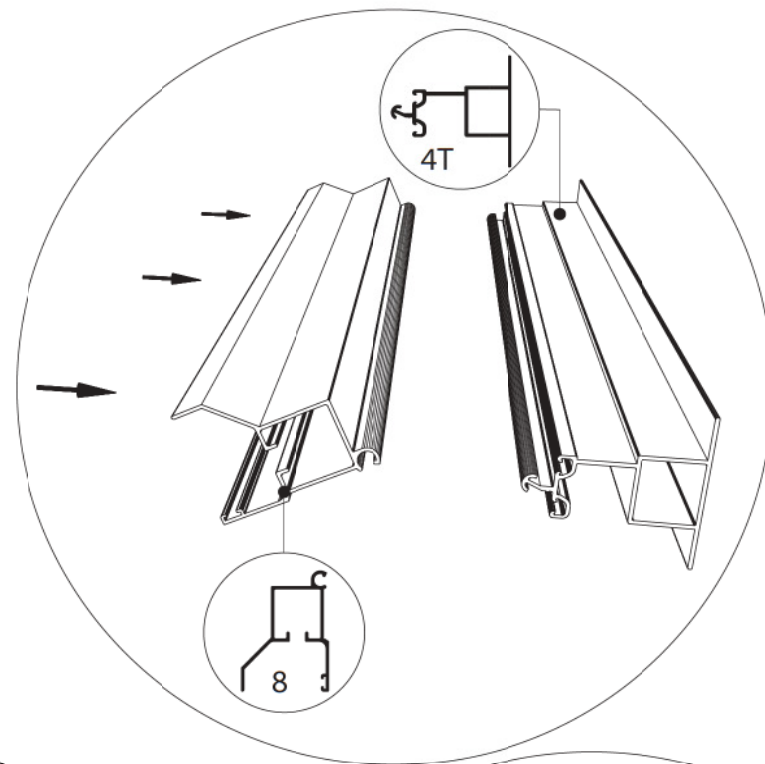

2,33 m & 3,10 m

- Attention! Check inside the foundation for more profiles .
- Achtung! Prüfen sie das fundament für weitere profile .
- Opgelet! Kijk in de fundering voor andere profielen .
- Attention! Regarde à l'intérieur du fondation pour plussiers profils .
- Observera att en del profiler ligger i sockelprofilen !!

**3T-25°**

Glass Dimensions Nv Euro-serre			Tropic Muurserre				2,33m	GlassH: 1650	RidgeH: 2335			11°	
Glass Size L + R 725mm			Sides		Size Lenght x Wide			Roof	Size Lenght x Wide				
Single door of 0,84m			1640 x 980	1640 x 725	1640 x 550	1280 x 735	2325 x 980	1495 x 980	815 x 980	m <sup>2</sup>	m <sup>2</sup>		
Tropic Muurserre	2,33m	x 3,11m	3	4	1	1	2	1	1	11,4	6,8		
Tropic Muurserre	2,33m	x 4,10m	4	4	1	1	2	2	2	13,0	9,1		
Tropic Muurserre	2,33m	x 5,09m	5	4	1	1	3	2	2	14,6	11,4		
Tropic Muurserre	2,33m	x 6,08m	6	4	1	1	3	3	3	16,2	13,6		
Tropic Muurserre	2,33m	x 7,07m	7	4	1	1	4	3	3	17,8	15,9		
Tropic Muurserre	2,33m	x 8,06m	8	4	1	1	4	4	4	19,5	18,2		
Tropic Muurserre	2,33m	x 9,05m	9	4	1	1	5	4	4	21,1	20,4		
Tropic Muurserre	2,33m	x 10,04m	10	4	1	1	5	5	5	22,7	22,7		
Tropic Muurserre	2,33m	x 11,03m	11	4	1	1	6	5	5	24,3	25,0		
Points									<u>1 x L + 1 x R</u>			1,40 m <sup>2</sup>	
<u>1 x L + 1 x R</u>			<u>1 x L + 1 x R</u>			<u>1 x L + 1 x R</u>							
10			168			318			476				
745			725			725							