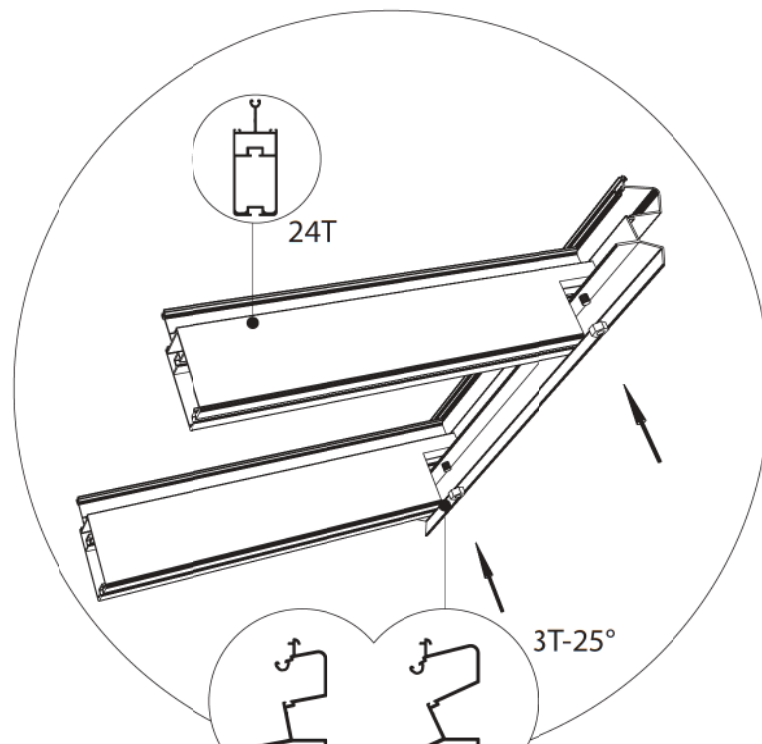

2,33 m & 3,10 m

- Attention! Check inside the foundation for more profiles .
- Achtung! Prüfen sie das fundament für weitere profile .
- Opgelet! Kijk in de fundering voor andere profielen .
- Attention! Regarde à l'intérieur du fondation pour plussiers profils .
- Observera att en del profiler ligger i sockelprofilen !!

**3T-25°**

Glass Dimensions Nv Euro-serre			Tropic Muurserre				2,33m	GlassH: 1650	RidgeH: 2335			11°	
Glass Size L + R 725mm			Sides		Size Lenght x Wide			Roof	Size Lenght x Wide				
Single door of 0,84m			1640 x 980	1640 x 725	1640 x 550	1280 x 735	2325 x 980	1495 x 980	815 x 980	m <sup>2</sup>	m <sup>2</sup>		
Tropic Muurserre	2,33m	x 3,11m	3	4	1	1	2	1	1	11,4	6,8		
Tropic Muurserre	2,33m	x 4,10m	4	4	1	1	2	2	2	13,0	9,1		
Tropic Muurserre	2,33m	x 5,09m	5	4	1	1	3	2	2	14,6	11,4		
Tropic Muurserre	2,33m	x 6,08m	6	4	1	1	3	3	3	16,2	13,6		
Tropic Muurserre	2,33m	x 7,07m	7	4	1	1	4	3	3	17,8	15,9		
Tropic Muurserre	2,33m	x 8,06m	8	4	1	1	4	4	4	19,5	18,2		
Tropic Muurserre	2,33m	x 9,05m	9	4	1	1	5	4	4	21,1	20,4		
Tropic Muurserre	2,33m	x 10,04m	10	4	1	1	5	5	5	22,7	22,7		
Tropic Muurserre	2,33m	x 11,03m	11	4	1	1	6	5	5	24,3	25,0		
Points									<u>1 x L + 1 x R</u>			1,40 m <sup>2</sup>	
<u>1 x L + 1 x R</u>			<u>1 x L + 1 x R</u>			<u>1 x L + 1 x R</u>							
10			168			318			476				
745			725			725							