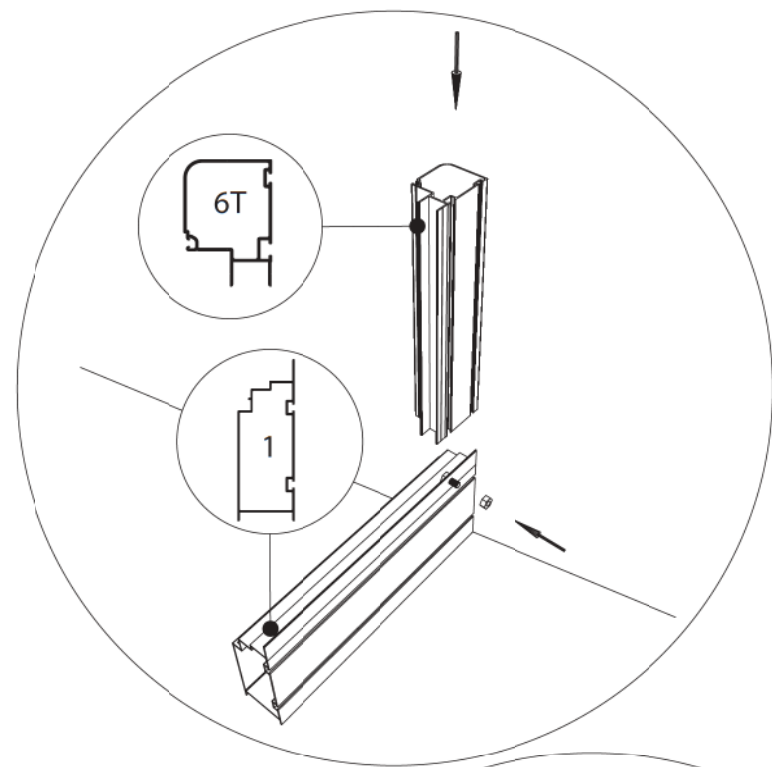

2,33 m & 3,10 m

- Attention! Check inside the foundation for more profiles .
- Achtung! Prüfen sie das fundament für weitere profile .
- Opgelet! Kijk in de fundering voor andere profielen .
- Attention! Regarde à l'intérieur du fondation pour plussiers profils .
- Observera att en del profiler ligger i sockelprofilen !!

**3T-25°**

Glass Dimensions Nv Euro-serre			Tropic Muurserre				2,33m	GlassH: 1650	RidgeH: 2335			11°	
Glass Size L + R 725mm			Sides		Size Lenght x Wide			Roof	Size Lenght x Wide				
Single door of 0,84m			1640 x 980	1640 x 725	1640 x 550	1280 x 735	2325 x 980	1495 x 980	815 x 980	m <sup>2</sup>	m <sup>2</sup>		
Tropic Muurserre	2,33m	x 3,11m	3	4	1	1	2	1	1	11,4	6,8		
Tropic Muurserre	2,33m	x 4,10m	4	4	1	1	2	2	2	13,0	9,1		
Tropic Muurserre	2,33m	x 5,09m	5	4	1	1	3	2	2	14,6	11,4		
Tropic Muurserre	2,33m	x 6,08m	6	4	1	1	3	3	3	16,2	13,6		
Tropic Muurserre	2,33m	x 7,07m	7	4	1	1	4	3	3	17,8	15,9		
Tropic Muurserre	2,33m	x 8,06m	8	4	1	1	4	4	4	19,5	18,2		
Tropic Muurserre	2,33m	x 9,05m	9	4	1	1	5	4	4	21,1	20,4		
Tropic Muurserre	2,33m	x 10,04m	10	4	1	1	5	5	5	22,7	22,7		
Tropic Muurserre	2,33m	x 11,03m	11	4	1	1	6	5	5	24,3	25,0		
Points									<u>1 x L + 1 x R</u>			1,40 m <sup>2</sup>	
<u>1 x L + 1 x R</u>			<u>1 x L + 1 x R</u>			<u>1 x L + 1 x R</u>							
10			168			318			476				
745			725			725							