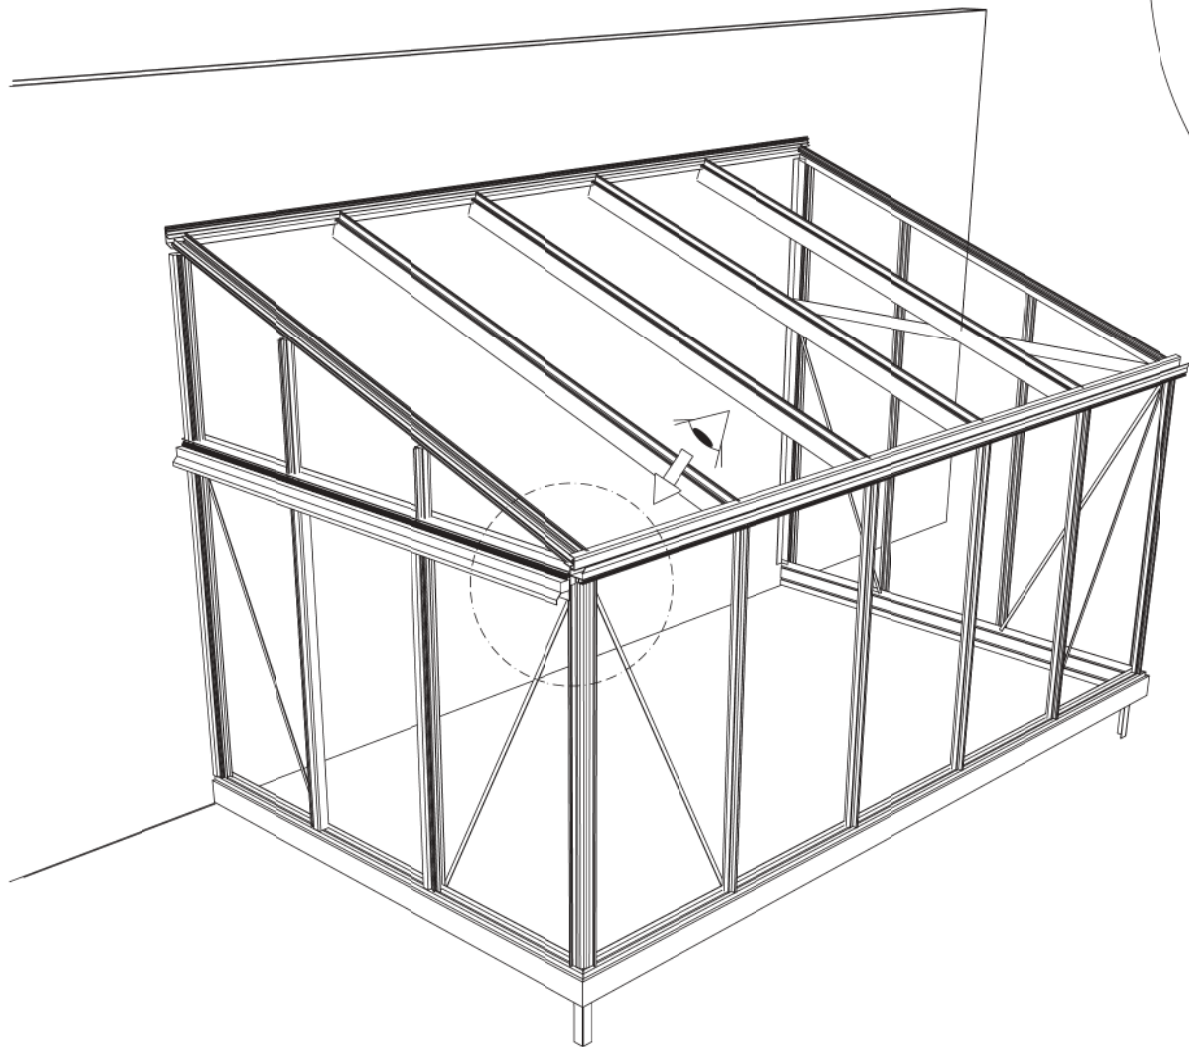

2,33 m & 3,10 m

- Attention! Check inside the foundation for more profiles .
- Achtung! Prüfen sie das fundament für weitere profile .
- Opgelet! Kijk in de fundering voor andere profielen .
- Attention! Regarde à l'intérieur du fondation pour plussiers profils .
- Observera att en del profiler ligger i sockelprofilen !!

**3T-25°**

Glass Dimensions Nv Euro-serre			Tropic Muurserre				2,33m	GlassH: 1650	RidgeH: 2335			11°	
Glass Size L + R 725mm			Sides		Size Lenght x Wide			Roof	Size Lenght x Wide				
Single door of 0,84m			1640 x 980	1640 x 725	1640 x 550	1280 x 735	2325 x 980	1495 x 980	815 x 980	m <sup>2</sup>	m <sup>2</sup>		
Tropic Muurserre	2,33m	x 3,11m	3	4	1	1	2	1	1	11,4	6,8		
Tropic Muurserre	2,33m	x 4,10m	4	4	1	1	2	2	2	13,0	9,1		
Tropic Muurserre	2,33m	x 5,09m	5	4	1	1	3	2	2	14,6	11,4		
Tropic Muurserre	2,33m	x 6,08m	6	4	1	1	3	3	3	16,2	13,6		
Tropic Muurserre	2,33m	x 7,07m	7	4	1	1	4	3	3	17,8	15,9		
Tropic Muurserre	2,33m	x 8,06m	8	4	1	1	4	4	4	19,5	18,2		
Tropic Muurserre	2,33m	x 9,05m	9	4	1	1	5	4	4	21,1	20,4		
Tropic Muurserre	2,33m	x 10,04m	10	4	1	1	5	5	5	22,7	22,7		
Tropic Muurserre	2,33m	x 11,03m	11	4	1	1	6	5	5	24,3	25,0		
Points									<u>1 x L + 1 x R</u>			1,40 m <sup>2</sup>	
<u>1 x L + 1 x R</u>			<u>1 x L + 1 x R</u>			<u>1 x L + 1 x R</u>							
10			168			318			476				
745			725			725							