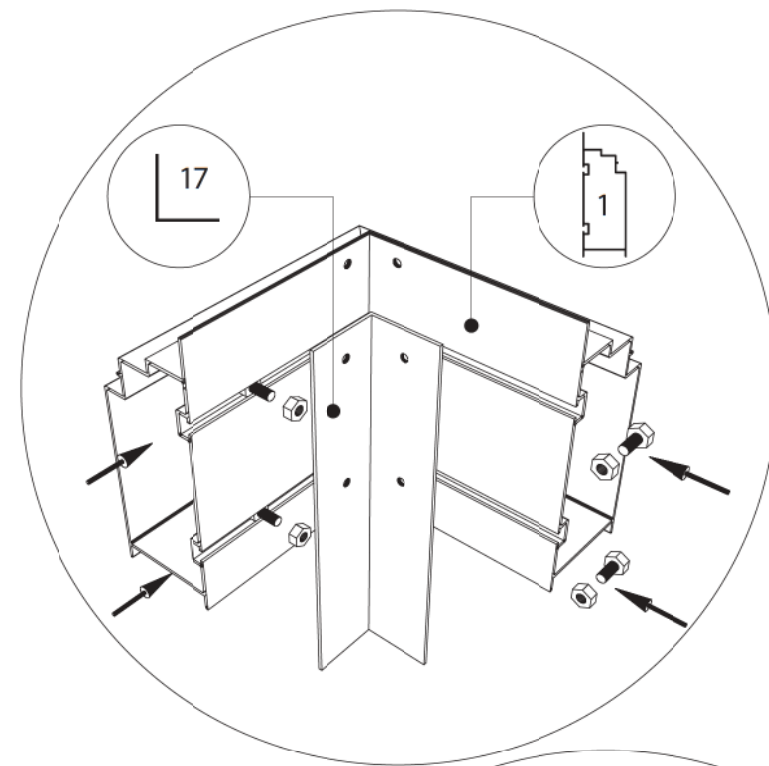

2,33 m & 3,10 m

- Attention! Check inside the foundation for more profiles .
- Achtung! Prüfen sie das fundament für weitere profile .
- Opgelet! Kijk in de fundering voor andere profielen .
- Attention! Regarde à l'intérieur du fondation pour plussiers profils .
- Observera att en del profiler ligger i sockelprofilen !!

**3T-25°**

Glass Dimensions Nv Euro-serre			Tropic Muurserre				2,33m	GlassH: 1650	RidgeH: 2335			11°	
Glass Size L + R 725mm			Sides		Size Lenght x Wide			Roof	Size Lenght x Wide				
Single door of 0,84m			1640 x 980	1640 x 725	1640 x 550	1280 x 735	2325 x 980	1495 x 980	815 x 980	m <sup>2</sup>	m <sup>2</sup>		
Tropic Muurserre	2,33m	x 3,11m	3	4	1	1	2	1	1	11,4	6,8		
Tropic Muurserre	2,33m	x 4,10m	4	4	1	1	2	2	2	13,0	9,1		
Tropic Muurserre	2,33m	x 5,09m	5	4	1	1	3	2	2	14,6	11,4		
Tropic Muurserre	2,33m	x 6,08m	6	4	1	1	3	3	3	16,2	13,6		
Tropic Muurserre	2,33m	x 7,07m	7	4	1	1	4	3	3	17,8	15,9		
Tropic Muurserre	2,33m	x 8,06m	8	4	1	1	4	4	4	19,5	18,2		
Tropic Muurserre	2,33m	x 9,05m	9	4	1	1	5	4	4	21,1	20,4		
Tropic Muurserre	2,33m	x 10,04m	10	4	1	1	5	5	5	22,7	22,7		
Tropic Muurserre	2,33m	x 11,03m	11	4	1	1	6	5	5	24,3	25,0		
Points									<u>1 x L + 1 x R</u>			1,40 m <sup>2</sup>	
<u>1 x L + 1 x R</u>			<u>1 x L + 1 x R</u>			<u>1 x L + 1 x R</u>							
10			168			318			476				
745			725			725							