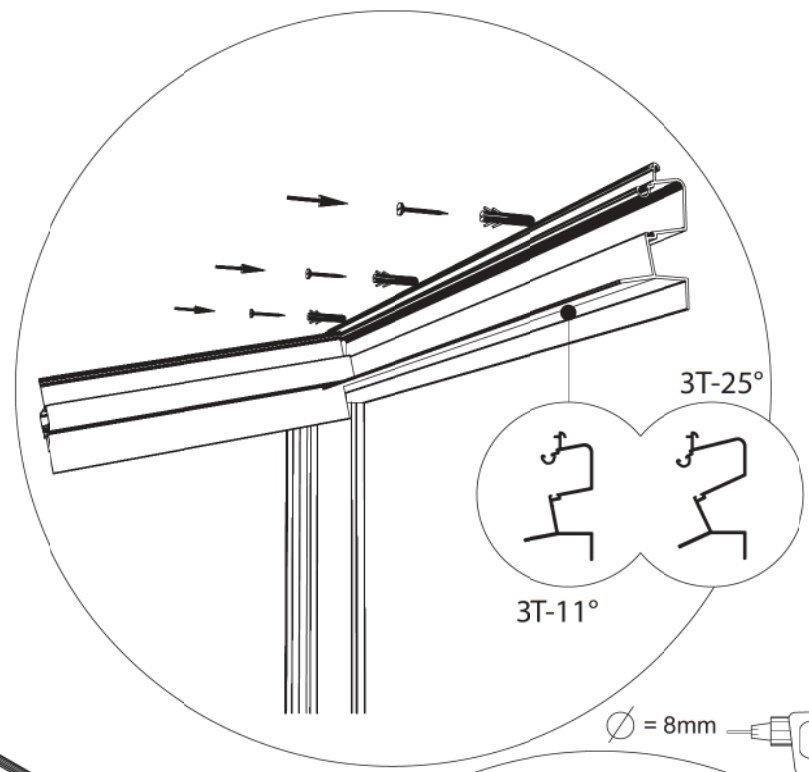

2,33 m & 3,10 m

- Attention! Check inside the foundation for more profiles .
- Achtung! Prüfen sie das fundament für weitere profile .
- Opgelet! Kijk in de fundering voor andere profielen .
- Attention! Regarde à l'intérieur du fondation pour plussiers profils .
- Observera att en del profiler ligger i sockelprofilen !!

Glass Dimensions Nv Euro-serre			Tropic Muurserre			3,09m	GlassH:	1850	RidgeH : 3404	25°		
Glass Size 980mm			Sides			Size Lenght x Wide			Roof		Size Lenght x Wide	
Single door of 1,00m			1840 x 980	1840 x 955	1480 x 845		3325 x 980	2495 x 980	815 x 980	m²	m²	
Tropic Muurserre	3,09m	x 3,11m	7	1	1		1	2	2	15,6	9,7	
Tropic Muurserre	3,09m	x 4,10m	8	1	1		2	2	2	17,4	13,0	
Tropic Muurserre	3,09m	x 5,09m	9	1	1		2	3	3	19,2	16,2	
Tropic Muurserre	3,09m	x 6,08m	10	1	1		3	3	3	21,0	19,5	
Tropic Muurserre	3,09m	x 7,07m	11	1	1		4	3	3	22,8	22,8	
Tropic Muurserre	3,09m	x 8,06m	12	1	1		4	4	4	24,6	26,0	
Tropic Muurserre	3,09m	x 9,05m	13	1	1		5	4	4	26,4	29,3	
Tropic Muurserre	3,09m	x 10,04m	14	1	1		5	5	5	28,3	32,5	
Tropic Muurserre	3,09m	x 11,03m	15	1	1		6	5	5	30,1	35,8	
Points									<u>1 x L + 1 x R</u>		5,29 m²	
<u>1 x L + 1 x R</u>			<u>1 x L + 1 x R</u>			<u>1 x L + 1 x R</u>						