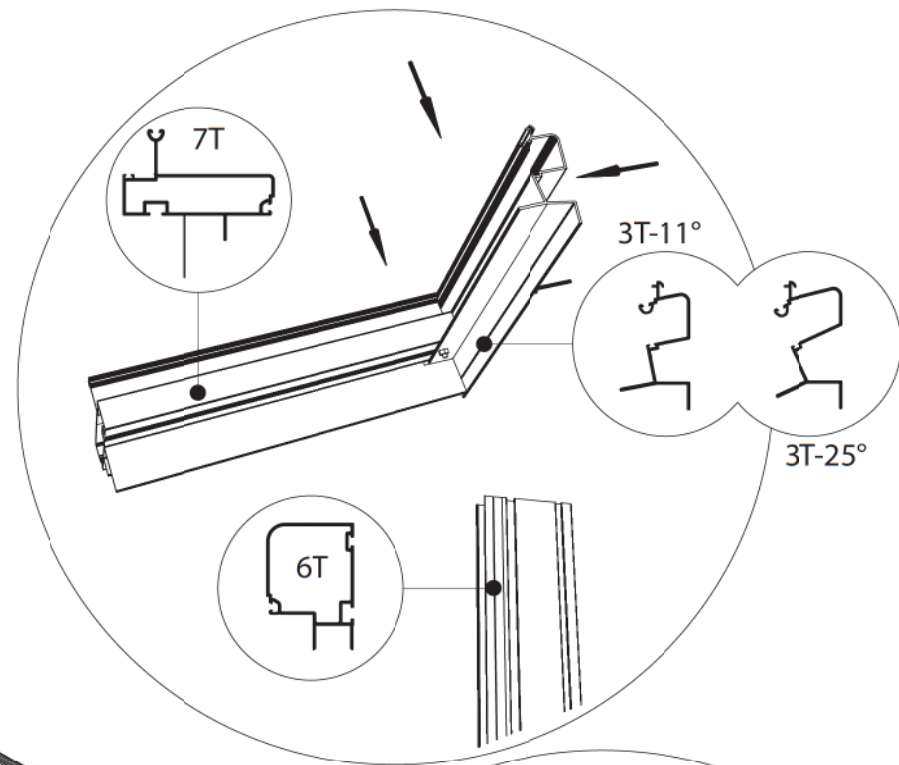

2,33 m & 3,10 m

- Attention! Check inside the foundation for more profiles .
- Achtung! Prüfen sie das fundament für weitere profile .
- Opgelet! Kijk in de fundering voor andere profielen .
- Attention! Regarde à l'intérieur du fondation pour plussiers profils .
- Observera att en del profiler ligger i sockelprofilen !!

**3T-25°**

Glass Dimensions Nv Euro-serre			Tropic Muurserre				2,33m	GlassH: 1650	RidgeH: 2335			11°	
Glass Size L + R 725mm			Sides		Size Lenght x Wide			Roof	Size Lenght x Wide				
Single door of 0,84m			1640 x 980	1640 x 725	1640 x 550	1280 x 735	2325 x 980	1495 x 980	815 x 980	m <sup>2</sup>	m <sup>2</sup>		
Tropic Muurserre	2,33m	x 3,11m	3	4	1	1	2	1	1	11,4	6,8		
Tropic Muurserre	2,33m	x 4,10m	4	4	1	1	2	2	2	13,0	9,1		
Tropic Muurserre	2,33m	x 5,09m	5	4	1	1	3	2	2	14,6	11,4		
Tropic Muurserre	2,33m	x 6,08m	6	4	1	1	3	3	3	16,2	13,6		
Tropic Muurserre	2,33m	x 7,07m	7	4	1	1	4	3	3	17,8	15,9		
Tropic Muurserre	2,33m	x 8,06m	8	4	1	1	4	4	4	19,5	18,2		
Tropic Muurserre	2,33m	x 9,05m	9	4	1	1	5	4	4	21,1	20,4		
Tropic Muurserre	2,33m	x 10,04m	10	4	1	1	5	5	5	22,7	22,7		
Tropic Muurserre	2,33m	x 11,03m	11	4	1	1	6	5	5	24,3	25,0		
Points									<u>1 x L + 1 x R</u>			1,40 m <sup>2</sup>	
<u>1 x L + 1 x R</u>			<u>1 x L + 1 x R</u>			<u>1 x L + 1 x R</u>							
10			168			318			476				
745			725			725							