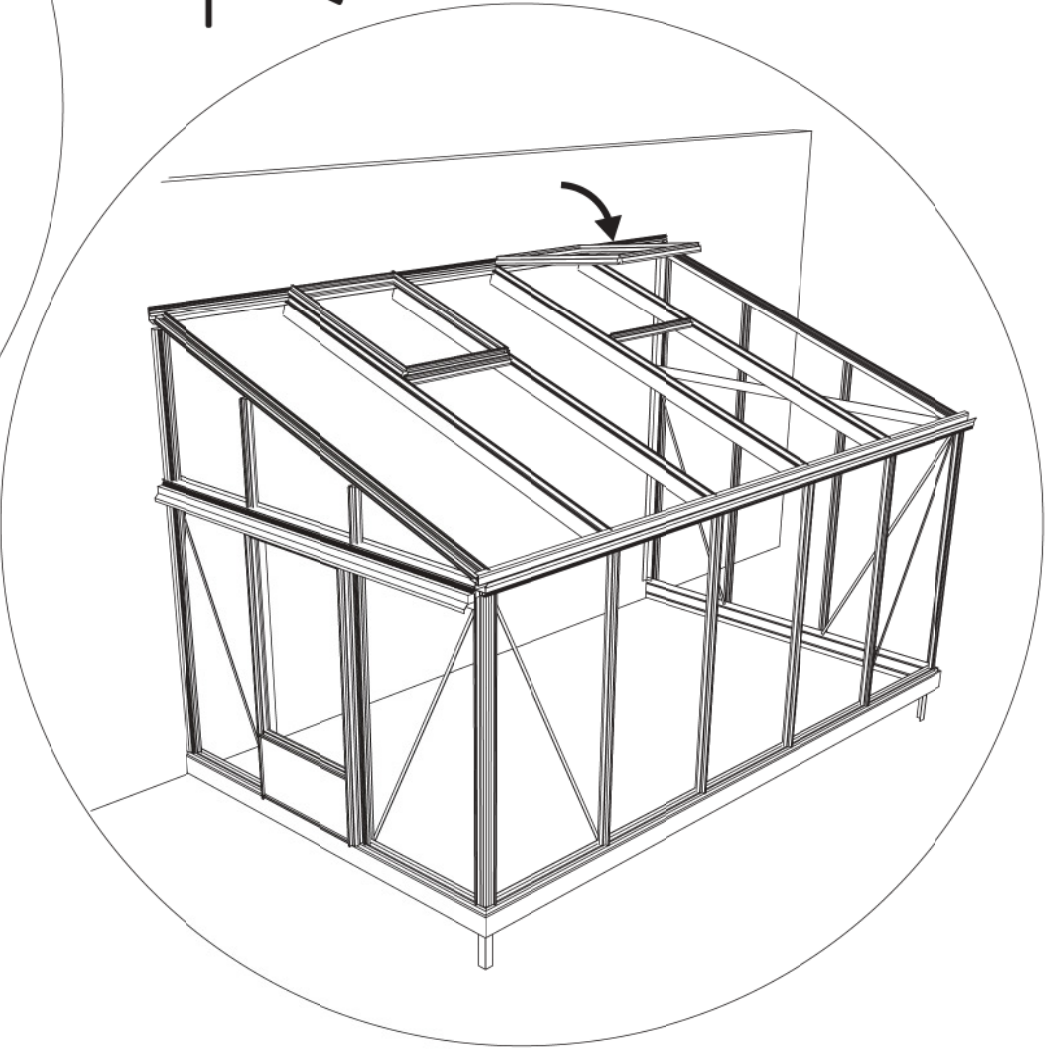

**3T-25°**

Glass Dimensions Nv Euro-serre			Tropic Muurserre				2,33m	GlassH: 1650	RidgeH: 2335			11°	
Glass Size L + R 725mm			Sides		Size Lenght x Wide			Roof	Size Lenght x Wide				
Single door of 0,84m			1640 x 980	1640 x 725	1640 x 550	1280 x 735	2325 x 980	1495 x 980	815 x 980	m <sup>2</sup>	m <sup>2</sup>		
Tropic Muurserre	2,33m	x 3,11m	3	4	1	1	2	1	1	11,4	6,8		
Tropic Muurserre	2,33m	x 4,10m	4	4	1	1	2	2	2	13,0	9,1		
Tropic Muurserre	2,33m	x 5,09m	5	4	1	1	3	2	2	14,6	11,4		
Tropic Muurserre	2,33m	x 6,08m	6	4	1	1	3	3	3	16,2	13,6		
Tropic Muurserre	2,33m	x 7,07m	7	4	1	1	4	3	3	17,8	15,9		
Tropic Muurserre	2,33m	x 8,06m	8	4	1	1	4	4	4	19,5	18,2		
Tropic Muurserre	2,33m	x 9,05m	9	4	1	1	5	4	4	21,1	20,4		
Tropic Muurserre	2,33m	x 10,04m	10	4	1	1	5	5	5	22,7	22,7		
Tropic Muurserre	2,33m	x 11,03m	11	4	1	1	6	5	5	24,3	25,0		
Points									<u>1 x L + 1 x R</u>			1,40 m <sup>2</sup>	
<u>1 x L + 1 x R</u>			<u>1 x L + 1 x R</u>			<u>1 x L + 1 x R</u>							
10			168			318			476				
745			725			725							