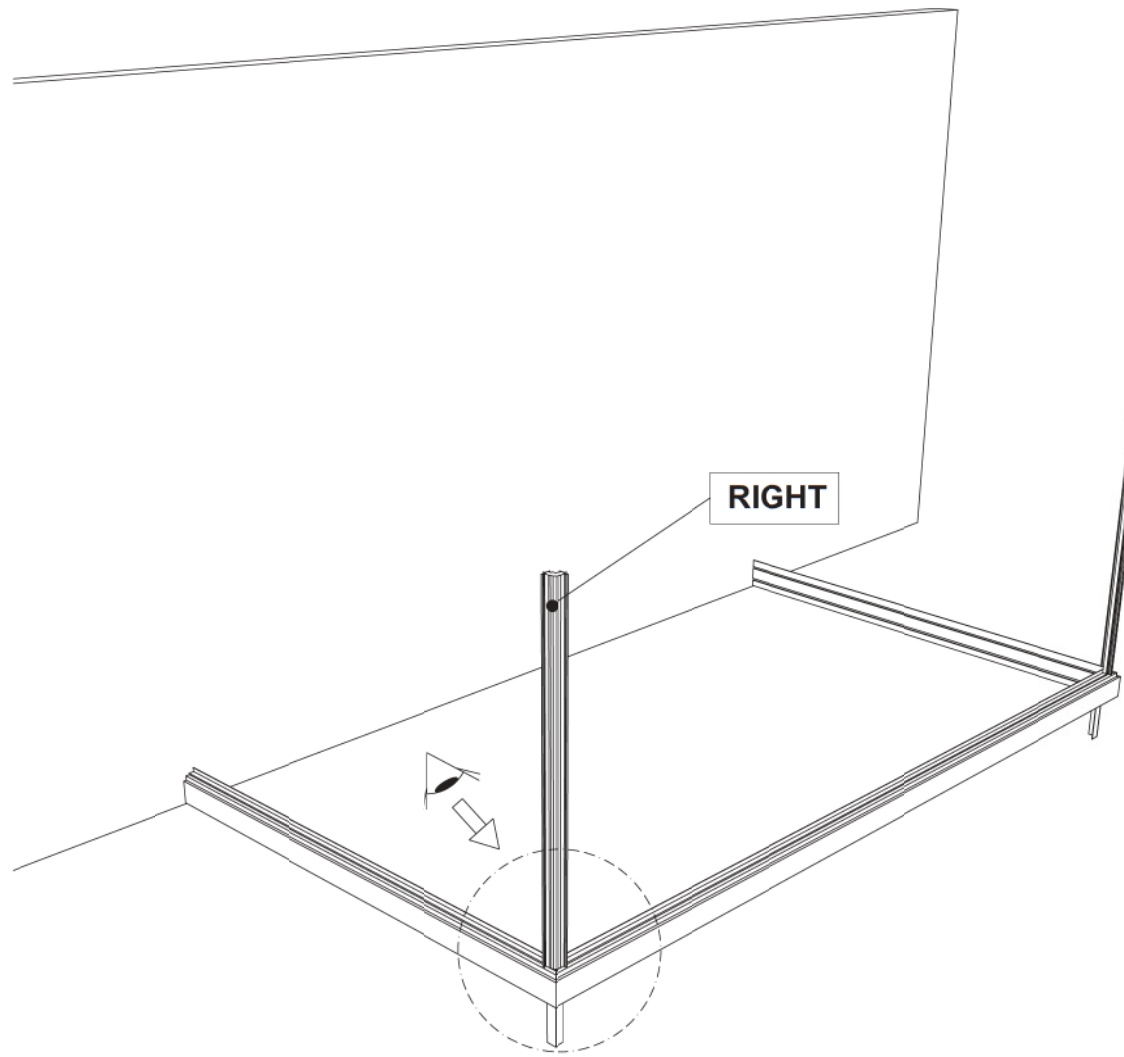

2,33 m & 3,10 m

- Attention! Check inside the foundation for more profiles .
- Achtung! Prüfen sie das fundament für weitere profile .
- Opgelet! Kijk in de fundering voor andere profielen .
- Attention! Regarde à l'intérieur du fondation pour plussiers profils .
- Observera att en del profiler ligger i sockelprofilen !!

**Glass Dimensions Nv Euro-serre**      **Tropic Muurserre**      **3,09m**      **GlassH: 1850**      **RidgeH: 2610**      **11°**

Glass Size 980mm		Sides		Size Lenght x Wide		Roof		Size Lenght x Wide			
Single door of 1,00m		1840 x 980	1840 x 955	1480 x 845		3075 x 980	2250 x 980	815 x 980	m <sup>2</sup>	m <sup>2</sup>	
Tropic Muurserre	3,09m x 3,11m	7	1	1		1	2	2	15,6	9,0	
Tropic Muurserre	3,09m x 4,10m	8	1	1		2	2	2	17,4	12,0	
Tropic Muurserre	3,09m x 5,09m	9	1	1		2	3	3	19,2	15,0	
Tropic Muurserre	3,09m x 6,08m	10	1	1		3	3	3	21,0	18,1	
Tropic Muurserre	3,09m x 7,07m	11	1	1		4	3	3	22,8	21,1	
Tropic Muurserre	3,09m x 8,06m	12	1	1		4	4	4	24,6	24,1	
Tropic Muurserre	3,09m x 9,05m	13	1	1		5	4	4	26,4	27,1	
Tropic Muurserre	3,09m x 10,04m	14	1	1		5	5	5	28,3	30,1	
Tropic Muurserre	3,09m x 11,03m	15	1	1		6	5	5	30,1	33,1	