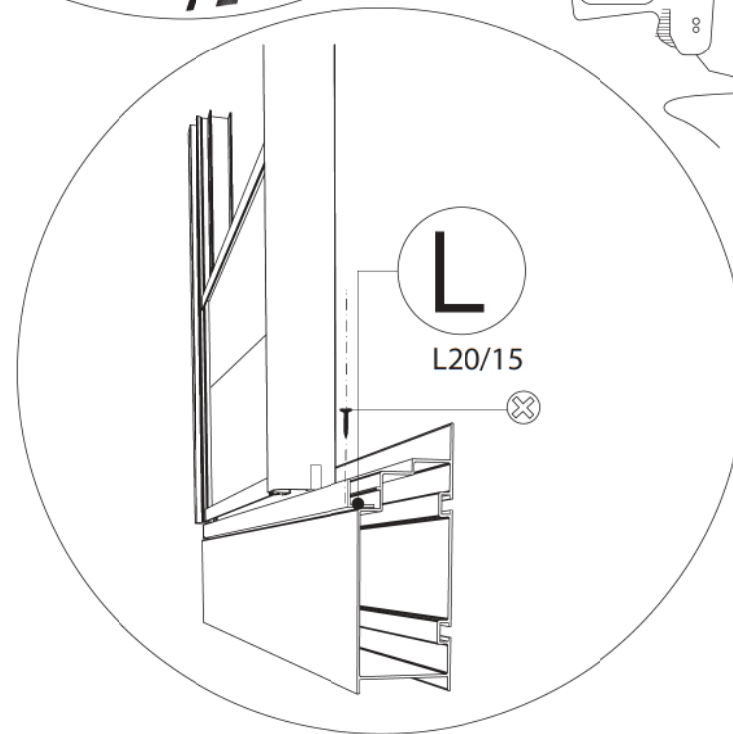

2,33 m & 3,10 m

- Attention! Check inside the foundation for more profiles .
- Achtung! Prüfen sie das fundament für weitere profile .
- Opgelet! Kijk in de fundering voor andere profielen .
- Attention! Regarde à l'intérieur du fondation pour plussiers profils .
- Observera att en del profiler ligger i sockelprofilen !!

**3T-25°**

Glass Dimensions Nv Euro-serre			Tropic Muurserre				2,33m	GlassH: 1650	RidgeH: 2335			11°	
Glass Size L + R 725mm			Sides		Size Lenght x Wide			Roof	Size Lenght x Wide				
Single door of 0,84m			1640 x 980	1640 x 725	1640 x 550	1280 x 735	2325 x 980	1495 x 980	815 x 980	m <sup>2</sup>	m <sup>2</sup>		
Tropic Muurserre	2,33m	x 3,11m	3	4	1	1	2	1	1	11,4	6,8		
Tropic Muurserre	2,33m	x 4,10m	4	4	1	1	2	2	2	13,0	9,1		
Tropic Muurserre	2,33m	x 5,09m	5	4	1	1	3	2	2	14,6	11,4		
Tropic Muurserre	2,33m	x 6,08m	6	4	1	1	3	3	3	16,2	13,6		
Tropic Muurserre	2,33m	x 7,07m	7	4	1	1	4	3	3	17,8	15,9		
Tropic Muurserre	2,33m	x 8,06m	8	4	1	1	4	4	4	19,5	18,2		
Tropic Muurserre	2,33m	x 9,05m	9	4	1	1	5	4	4	21,1	20,4		
Tropic Muurserre	2,33m	x 10,04m	10	4	1	1	5	5	5	22,7	22,7		
Tropic Muurserre	2,33m	x 11,03m	11	4	1	1	6	5	5	24,3	25,0		
Points									<u>1 x L + 1 x R</u>			1,40 m <sup>2</sup>	
<u>1 x L + 1 x R</u>			<u>1 x L + 1 x R</u>			<u>1 x L + 1 x R</u>							
10			168			318			476				
745			725			725							