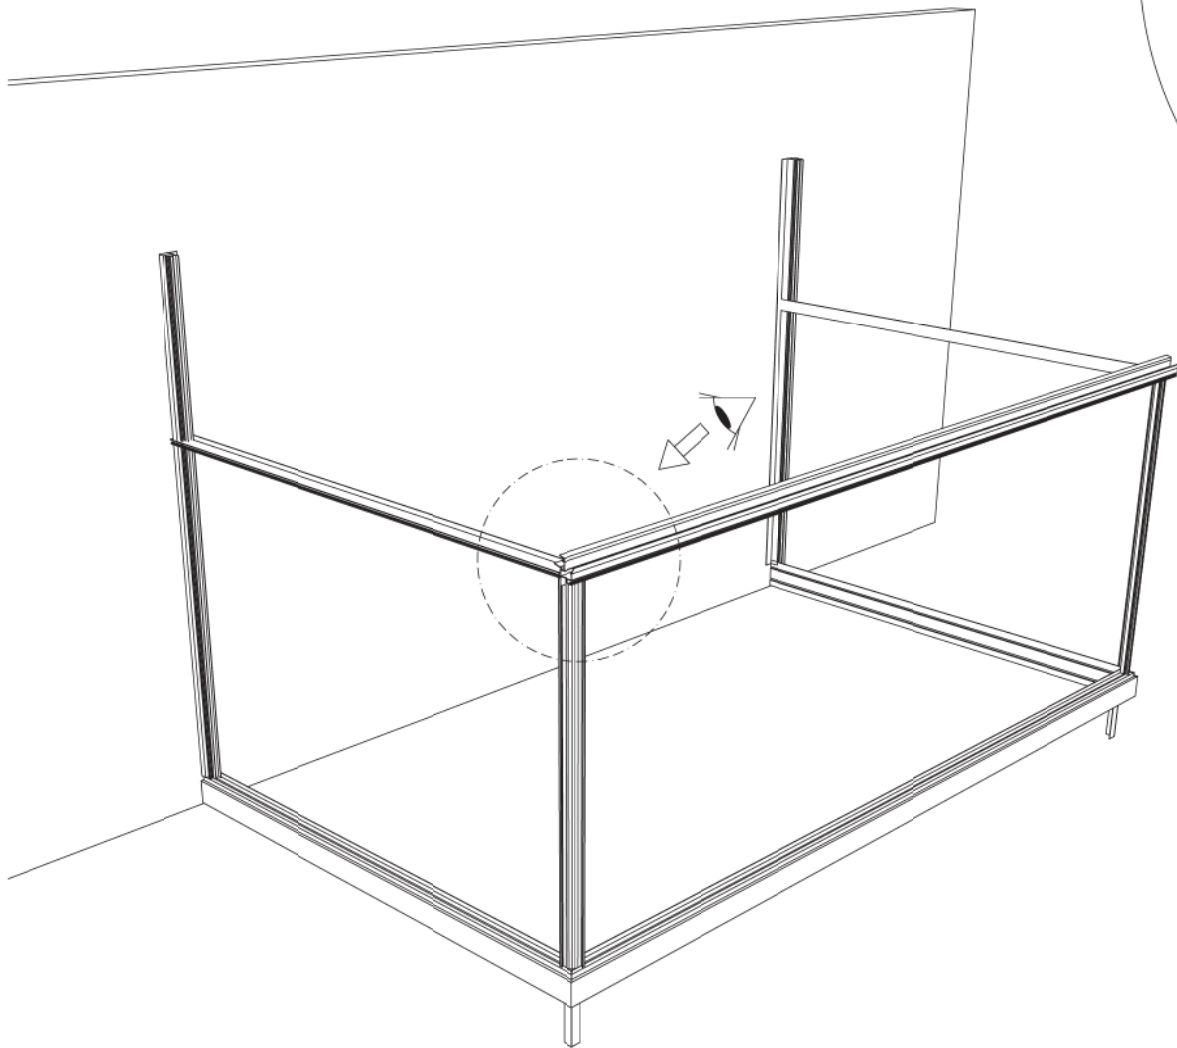

2,33 m & 3,10 m

- Attention! Check inside the foundation for more profiles .
- Achtung! Prüfen sie das fundament für weitere profile .
- Opgelet! Kijk in de fundering voor andere profielen .
- Attention! Regarde à l'intérieur du fondation pour plussiers profils .
- Observera att en del profiler ligger i sockelprofilen !!

**3T-25°**

Glass Dimensions Nv Euro-serre			Tropic Muurserre				2,33m	GlassH: 1650	RidgeH: 2335			11°	
Glass Size L + R 725mm			Sides		Size Lenght x Wide			Roof	Size Lenght x Wide				
Single door of 0,84m			1640 x 980	1640 x 725	1640 x 550	1280 x 735	2325 x 980	1495 x 980	815 x 980	m <sup>2</sup>	m <sup>2</sup>		
Tropic Muurserre	2,33m	x 3,11m	3	4	1	1	2	1	1	11,4	6,8		
Tropic Muurserre	2,33m	x 4,10m	4	4	1	1	2	2	2	13,0	9,1		
Tropic Muurserre	2,33m	x 5,09m	5	4	1	1	3	2	2	14,6	11,4		
Tropic Muurserre	2,33m	x 6,08m	6	4	1	1	3	3	3	16,2	13,6		
Tropic Muurserre	2,33m	x 7,07m	7	4	1	1	4	3	3	17,8	15,9		
Tropic Muurserre	2,33m	x 8,06m	8	4	1	1	4	4	4	19,5	18,2		
Tropic Muurserre	2,33m	x 9,05m	9	4	1	1	5	4	4	21,1	20,4		
Tropic Muurserre	2,33m	x 10,04m	10	4	1	1	5	5	5	22,7	22,7		
Tropic Muurserre	2,33m	x 11,03m	11	4	1	1	6	5	5	24,3	25,0		
Points									<u>1 x L + 1 x R</u>			1,40 m <sup>2</sup>	
<u>1 x L + 1 x R</u>			<u>1 x L + 1 x R</u>			<u>1 x L + 1 x R</u>							
10			168			318			476				
745			725			725							