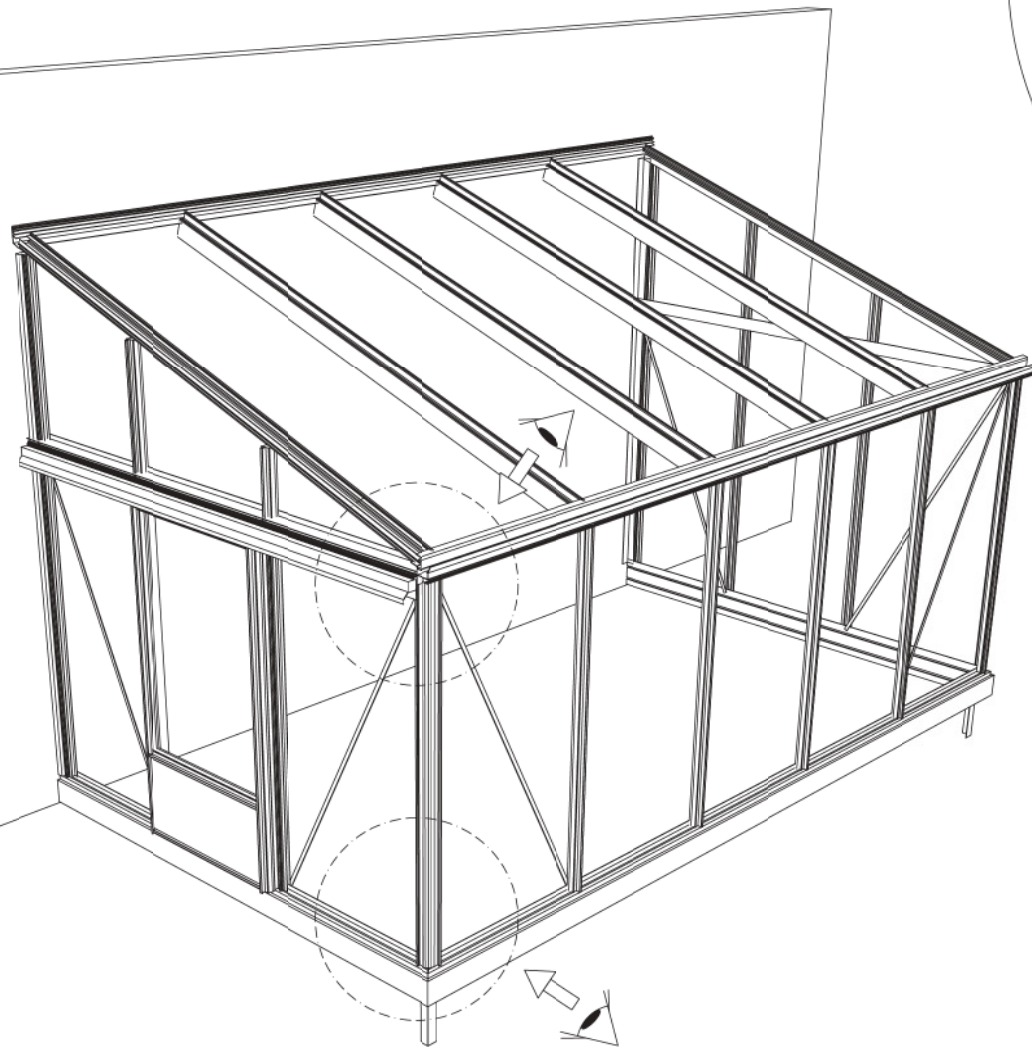

**3T-25°**

Glass Dimensions Nv Euro-serre			Tropic Muurserre				2,33m	GlassH: 1650	RidgeH: 2335			11°	
Glass Size L + R 725mm			Sides		Size Lenght x Wide			Roof	Size Lenght x Wide				
Single door of 0,84m			1640 x 980	1640 x 725	1640 x 550	1280 x 735	2325 x 980	1495 x 980	815 x 980	m <sup>2</sup>	m <sup>2</sup>		
Tropic Muurserre	2,33m	x 3,11m	3	4	1	1	2	1	1	11,4	6,8		
Tropic Muurserre	2,33m	x 4,10m	4	4	1	1	2	2	2	13,0	9,1		
Tropic Muurserre	2,33m	x 5,09m	5	4	1	1	3	2	2	14,6	11,4		
Tropic Muurserre	2,33m	x 6,08m	6	4	1	1	3	3	3	16,2	13,6		
Tropic Muurserre	2,33m	x 7,07m	7	4	1	1	4	3	3	17,8	15,9		
Tropic Muurserre	2,33m	x 8,06m	8	4	1	1	4	4	4	19,5	18,2		
Tropic Muurserre	2,33m	x 9,05m	9	4	1	1	5	4	4	21,1	20,4		
Tropic Muurserre	2,33m	x 10,04m	10	4	1	1	5	5	5	22,7	22,7		
Tropic Muurserre	2,33m	x 11,03m	11	4	1	1	6	5	5	24,3	25,0		
Points									<u>1 x L + 1 x R</u>			1,40 m <sup>2</sup>	
<u>1 x L + 1 x R</u>			<u>1 x L + 1 x R</u>			<u>1 x L + 1 x R</u>							
10			168			318			476				
745			725			725							