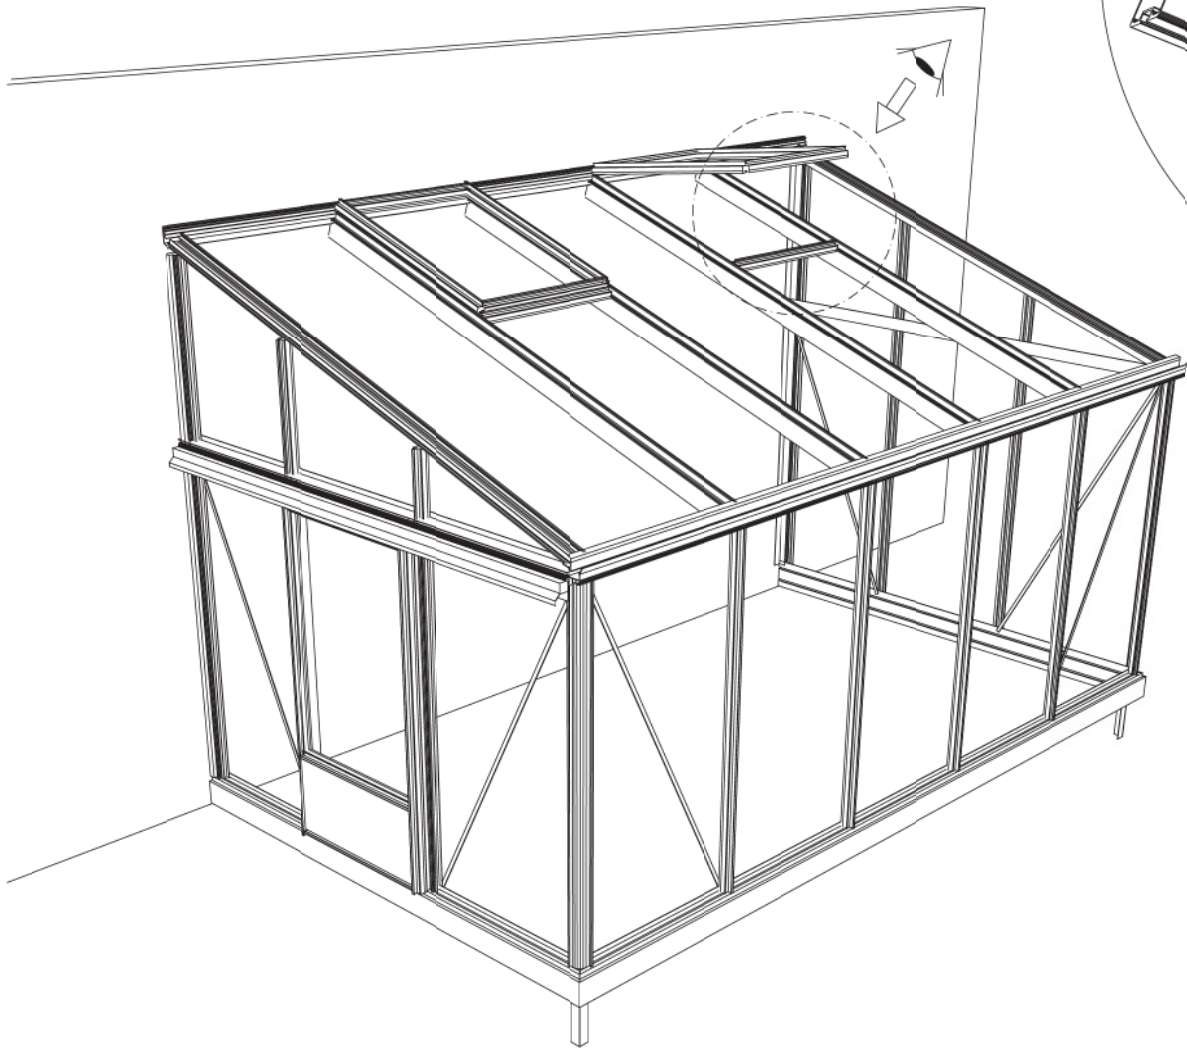

**3T-25°**

Glass Dimensions Nv Euro-serre			Tropic Muurserre				2,33m	GlassH: 1650	RidgeH: 2335			11°	
Glass Size L + R 725mm			Sides		Size Lenght x Wide			Roof	Size Lenght x Wide				
Single door of 0,84m			1640 x 980	1640 x 725	1640 x 550	1280 x 735	2325 x 980	1495 x 980	815 x 980	m <sup>2</sup>	m <sup>2</sup>		
Tropic Muurserre	2,33m	x 3,11m	3	4	1	1	2	1	1	11,4	6,8		
Tropic Muurserre	2,33m	x 4,10m	4	4	1	1	2	2	2	13,0	9,1		
Tropic Muurserre	2,33m	x 5,09m	5	4	1	1	3	2	2	14,6	11,4		
Tropic Muurserre	2,33m	x 6,08m	6	4	1	1	3	3	3	16,2	13,6		
Tropic Muurserre	2,33m	x 7,07m	7	4	1	1	4	3	3	17,8	15,9		
Tropic Muurserre	2,33m	x 8,06m	8	4	1	1	4	4	4	19,5	18,2		
Tropic Muurserre	2,33m	x 9,05m	9	4	1	1	5	4	4	21,1	20,4		
Tropic Muurserre	2,33m	x 10,04m	10	4	1	1	5	5	5	22,7	22,7		
Tropic Muurserre	2,33m	x 11,03m	11	4	1	1	6	5	5	24,3	25,0		
Points									<u>1 x L + 1 x R</u>			1,40 m <sup>2</sup>	
<u>1 x L + 1 x R</u>			<u>1 x L + 1 x R</u>			<u>1 x L + 1 x R</u>							
10			168			318			476				
745			725			725							