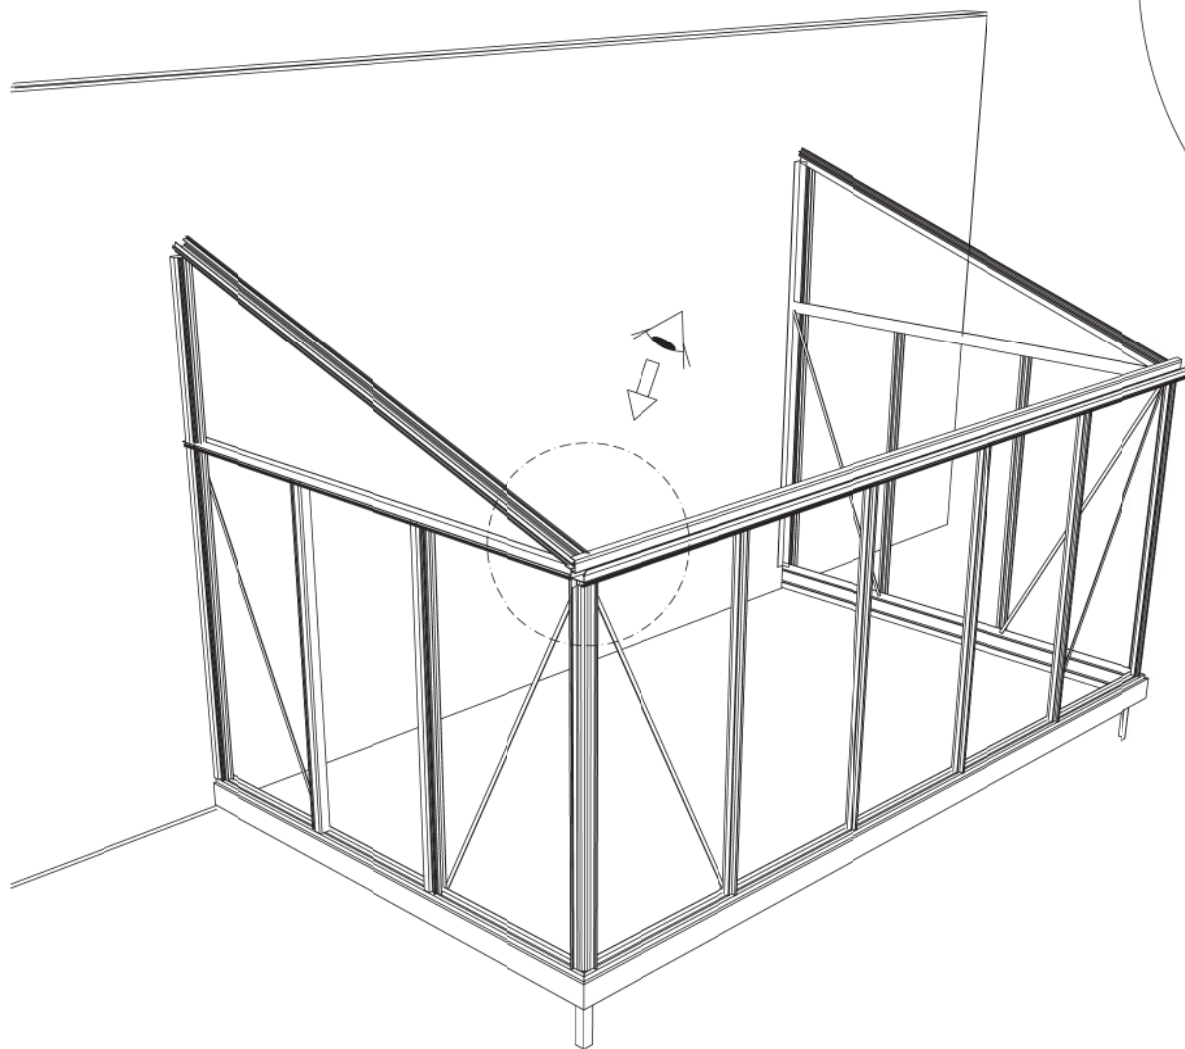

2,33 m & 3,10 m

- Attention! Check inside the foundation for more profiles .
- Achtung! Prüfen sie das fundament für weitere profile .
- Opgelet! Kijk in de fundering voor andere profielen .
- Attention! Regarde à l'intérieur du fondation pour plussiers profils .
- Observera att en del profiler ligger i sockelprofilen !!

**3T-25°**

Glass Dimensions Nv Euro-serre			Tropic Muurserre				2,33m	GlassH: 1650	RidgeH: 2335			11°	
Glass Size L + R 725mm			Sides		Size Lenght x Wide			Roof	Size Lenght x Wide				
Single door of 0,84m			1640 x 980	1640 x 725	1640 x 550	1280 x 735	2325 x 980	1495 x 980	815 x 980	m <sup>2</sup>	m <sup>2</sup>		
Tropic Muurserre	2,33m	x 3,11m	3	4	1	1	2	1	1	11,4	6,8		
Tropic Muurserre	2,33m	x 4,10m	4	4	1	1	2	2	2	13,0	9,1		
Tropic Muurserre	2,33m	x 5,09m	5	4	1	1	3	2	2	14,6	11,4		
Tropic Muurserre	2,33m	x 6,08m	6	4	1	1	3	3	3	16,2	13,6		
Tropic Muurserre	2,33m	x 7,07m	7	4	1	1	4	3	3	17,8	15,9		
Tropic Muurserre	2,33m	x 8,06m	8	4	1	1	4	4	4	19,5	18,2		
Tropic Muurserre	2,33m	x 9,05m	9	4	1	1	5	4	4	21,1	20,4		
Tropic Muurserre	2,33m	x 10,04m	10	4	1	1	5	5	5	22,7	22,7		
Tropic Muurserre	2,33m	x 11,03m	11	4	1	1	6	5	5	24,3	25,0		
Points									<u>1 x L + 1 x R</u>			1,40 m <sup>2</sup>	
<u>1 x L + 1 x R</u>			<u>1 x L + 1 x R</u>			<u>1 x L + 1 x R</u>							
10			168			318			476				
745			725			725							