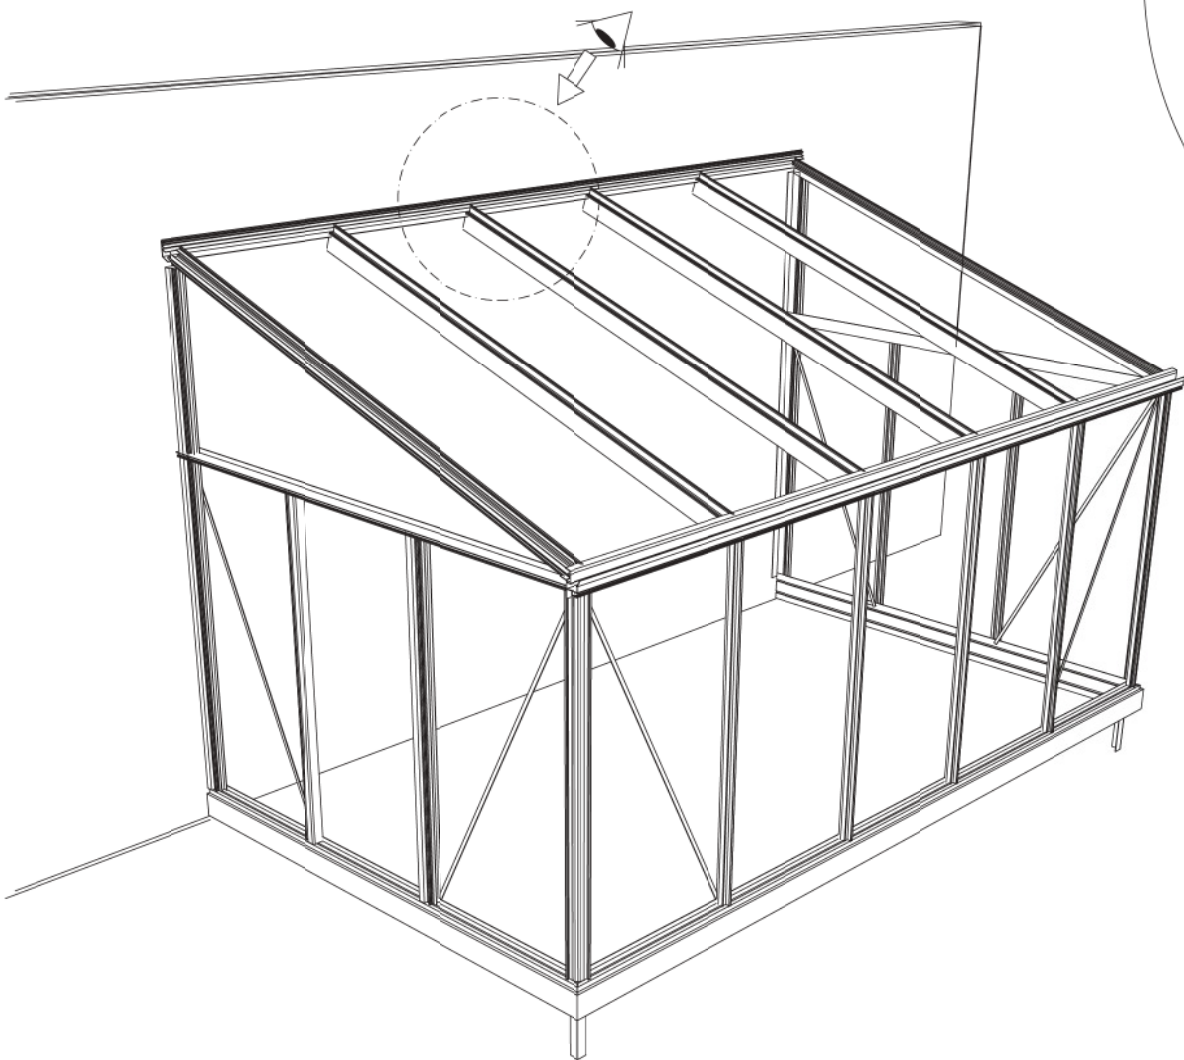

2,33 m & 3,10 m

- Attention! Check inside the foundation for more profiles .
- Achtung! Prüfen sie das fundament für weitere profile .
- Opgelet! Kijk in de fundering voor andere profielen .
- Attention! Regarde à l'intérieur du fondation pour plussiers profils .
- Observera att en del profiler ligger i sockelprofilen !!

**3T-25°**

Glass Dimensions Nv Euro-serre			Tropic Muurserre				2,33m	GlassH: 1650	RidgeH: 2335			11°	
Glass Size L + R 725mm			Sides		Size Lenght x Wide			Roof	Size Lenght x Wide				
Single door of 0,84m			1640 x 980	1640 x 725	1640 x 550	1280 x 735	2325 x 980	1495 x 980	815 x 980	m <sup>2</sup>	m <sup>2</sup>		
Tropic Muurserre	2,33m	x 3,11m	3	4	1	1	2	1	1	11,4	6,8		
Tropic Muurserre	2,33m	x 4,10m	4	4	1	1	2	2	2	13,0	9,1		
Tropic Muurserre	2,33m	x 5,09m	5	4	1	1	3	2	2	14,6	11,4		
Tropic Muurserre	2,33m	x 6,08m	6	4	1	1	3	3	3	16,2	13,6		
Tropic Muurserre	2,33m	x 7,07m	7	4	1	1	4	3	3	17,8	15,9		
Tropic Muurserre	2,33m	x 8,06m	8	4	1	1	4	4	4	19,5	18,2		
Tropic Muurserre	2,33m	x 9,05m	9	4	1	1	5	4	4	21,1	20,4		
Tropic Muurserre	2,33m	x 10,04m	10	4	1	1	5	5	5	22,7	22,7		
Tropic Muurserre	2,33m	x 11,03m	11	4	1	1	6	5	5	24,3	25,0		
Points									<u>1 x L + 1 x R</u>			1,40 m <sup>2</sup>	
<u>1 x L + 1 x R</u>			<u>1 x L + 1 x R</u>			<u>1 x L + 1 x R</u>							
10			168			318			476				
745			725			725							