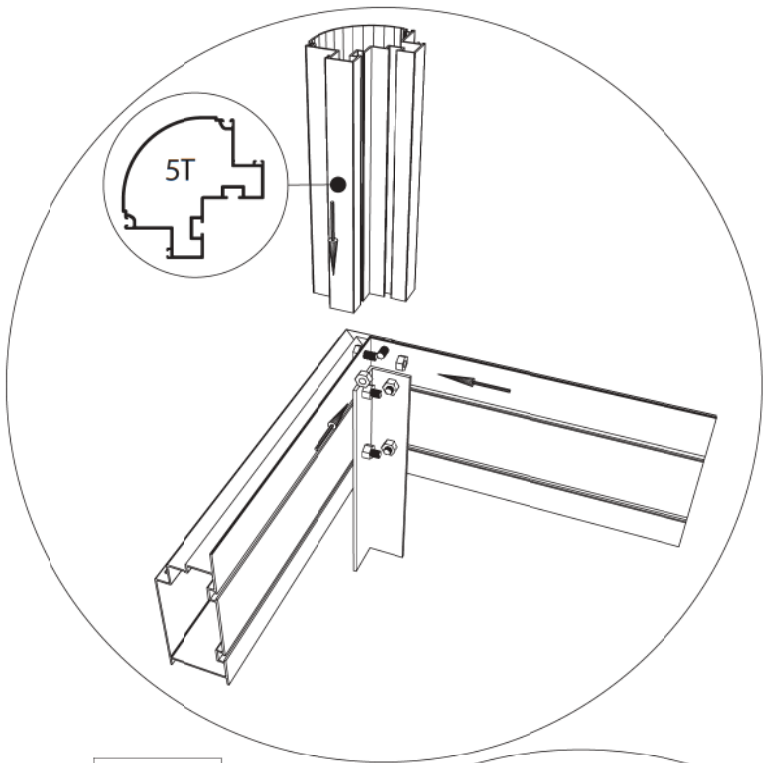

2,33 m & 3,10 m

- Attention! Check inside the foundation for more profiles .
- Achtung! Prüfen sie das fundament für weitere profile .
- Opgelet! Kijk in de fundering voor andere profielen .
- Attention! Regarde à l'intérieur du fondation pour plussiers profils .
- Observera att en del profiler ligger i sockelprofilen !!

**3T-25°**

Glass Dimensions Nv Euro-serre			Tropic Muurserre				2,33m	GlassH: 1650	RidgeH: 2335			11°	
Glass Size L + R 725mm			Sides		Size Lenght x Wide			Roof	Size Lenght x Wide				
Single door of 0,84m			1640 x 980	1640 x 725	1640 x 550	1280 x 735	2325 x 980	1495 x 980	815 x 980	m <sup>2</sup>	m <sup>2</sup>		
Tropic Muurserre	2,33m	x 3,11m	3	4	1	1	2	1	1	11,4	6,8		
Tropic Muurserre	2,33m	x 4,10m	4	4	1	1	2	2	2	13,0	9,1		
Tropic Muurserre	2,33m	x 5,09m	5	4	1	1	3	2	2	14,6	11,4		
Tropic Muurserre	2,33m	x 6,08m	6	4	1	1	3	3	3	16,2	13,6		
Tropic Muurserre	2,33m	x 7,07m	7	4	1	1	4	3	3	17,8	15,9		
Tropic Muurserre	2,33m	x 8,06m	8	4	1	1	4	4	4	19,5	18,2		
Tropic Muurserre	2,33m	x 9,05m	9	4	1	1	5	4	4	21,1	20,4		
Tropic Muurserre	2,33m	x 10,04m	10	4	1	1	5	5	5	22,7	22,7		
Tropic Muurserre	2,33m	x 11,03m	11	4	1	1	6	5	5	24,3	25,0		
Points									<u>1 x L + 1 x R</u>			1,40 m <sup>2</sup>	
<u>1 x L + 1 x R</u>			<u>1 x L + 1 x R</u>			<u>1 x L + 1 x R</u>							
10			168			318			476				
745			725			725							