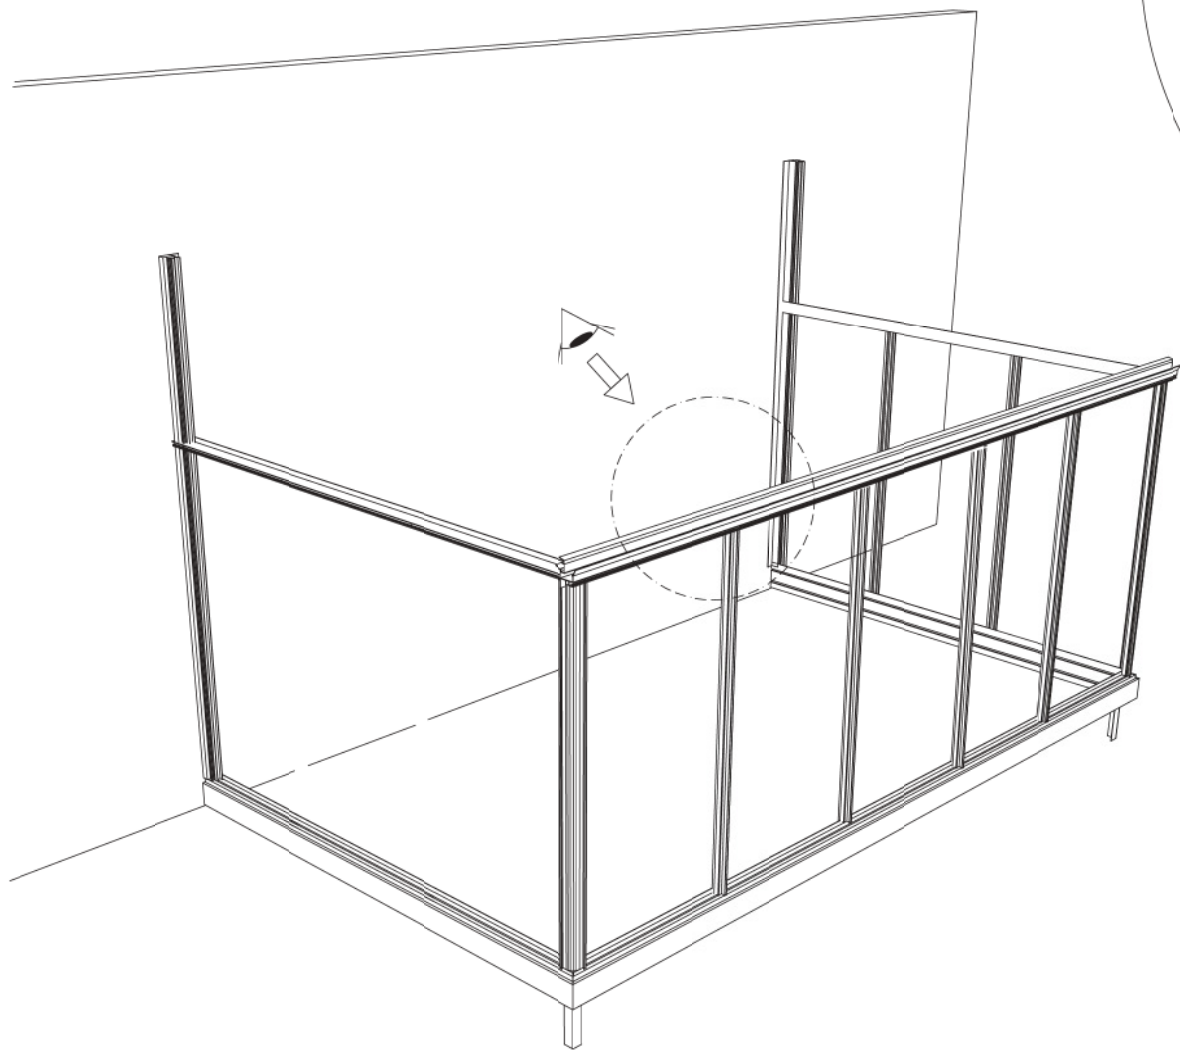

2,33 m & 3,10 m

- Attention! Check inside the foundation for more profiles .
- Achtung! Prüfen sie das fundament für weitere profile .
- Opgelet! Kijk in de fundering voor andere profielen .
- Attention! Regarde à l'intérieur du fondation pour plussiers profils .
- Observera att en del profiler ligger i sockelprofilen !!

**3T-25°**

Glass Dimensions Nv Euro-serre			Tropic Muurserre				2,33m	GlassH: 1650	RidgeH: 2335			11°	
Glass Size L + R 725mm			Sides		Size Lenght x Wide			Roof	Size Lenght x Wide				
Single door of 0,84m			1640 x 980	1640 x 725	1640 x 550	1280 x 735	2325 x 980	1495 x 980	815 x 980	m <sup>2</sup>	m <sup>2</sup>		
Tropic Muurserre	2,33m	x 3,11m	3	4	1	1	2	1	1	11,4	6,8		
Tropic Muurserre	2,33m	x 4,10m	4	4	1	1	2	2	2	13,0	9,1		
Tropic Muurserre	2,33m	x 5,09m	5	4	1	1	3	2	2	14,6	11,4		
Tropic Muurserre	2,33m	x 6,08m	6	4	1	1	3	3	3	16,2	13,6		
Tropic Muurserre	2,33m	x 7,07m	7	4	1	1	4	3	3	17,8	15,9		
Tropic Muurserre	2,33m	x 8,06m	8	4	1	1	4	4	4	19,5	18,2		
Tropic Muurserre	2,33m	x 9,05m	9	4	1	1	5	4	4	21,1	20,4		
Tropic Muurserre	2,33m	x 10,04m	10	4	1	1	5	5	5	22,7	22,7		
Tropic Muurserre	2,33m	x 11,03m	11	4	1	1	6	5	5	24,3	25,0		
Points									<u>1 x L + 1 x R</u>			1,40 m <sup>2</sup>	
<u>1 x L + 1 x R</u>			<u>1 x L + 1 x R</u>			<u>1 x L + 1 x R</u>							
10			168			318			476				
745			725			725							