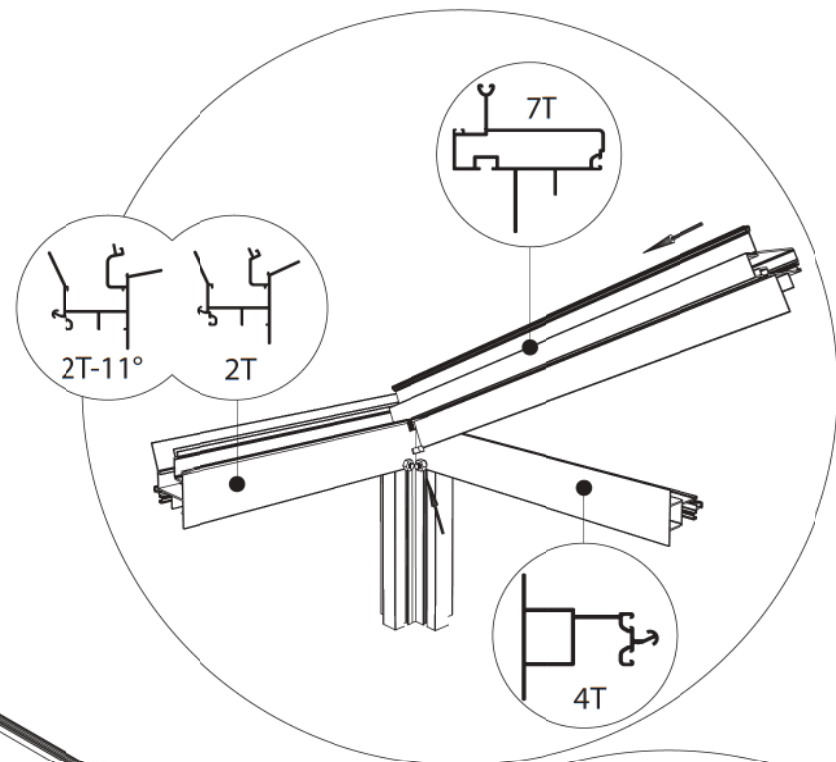

2,33 m & 3,10 m

- Attention! Check inside the foundation for more profiles .
- Achtung! Prüfen sie das fundament für weitere profile .
- Opgelet! Kijk in de fundering voor andere profielen .
- Attention! Regarde à l'intérieur du fondation pour plussiers profils .
- Observera att en del profiler ligger i sockelprofilen !!

**3T-25°**

Glass Dimensions Nv Euro-serre			Tropic Muurserre				2,33m	GlassH: 1650	RidgeH: 2335			11°	
Glass Size L + R 725mm			Sides		Size Lenght x Wide			Roof	Size Lenght x Wide				
Single door of 0,84m			1640 x 980	1640 x 725	1640 x 550	1280 x 735	2325 x 980	1495 x 980	815 x 980	m <sup>2</sup>	m <sup>2</sup>		
Tropic Muurserre	2,33m	x 3,11m	3	4	1	1	2	1	1	11,4	6,8		
Tropic Muurserre	2,33m	x 4,10m	4	4	1	1	2	2	2	13,0	9,1		
Tropic Muurserre	2,33m	x 5,09m	5	4	1	1	3	2	2	14,6	11,4		
Tropic Muurserre	2,33m	x 6,08m	6	4	1	1	3	3	3	16,2	13,6		
Tropic Muurserre	2,33m	x 7,07m	7	4	1	1	4	3	3	17,8	15,9		
Tropic Muurserre	2,33m	x 8,06m	8	4	1	1	4	4	4	19,5	18,2		
Tropic Muurserre	2,33m	x 9,05m	9	4	1	1	5	4	4	21,1	20,4		
Tropic Muurserre	2,33m	x 10,04m	10	4	1	1	5	5	5	22,7	22,7		
Tropic Muurserre	2,33m	x 11,03m	11	4	1	1	6	5	5	24,3	25,0		
Points									<u>1 x L + 1 x R</u>			1,40 m <sup>2</sup>	
<u>1 x L + 1 x R</u>			<u>1 x L + 1 x R</u>			<u>1 x L + 1 x R</u>							
10			168			318			476				
745			725			725							