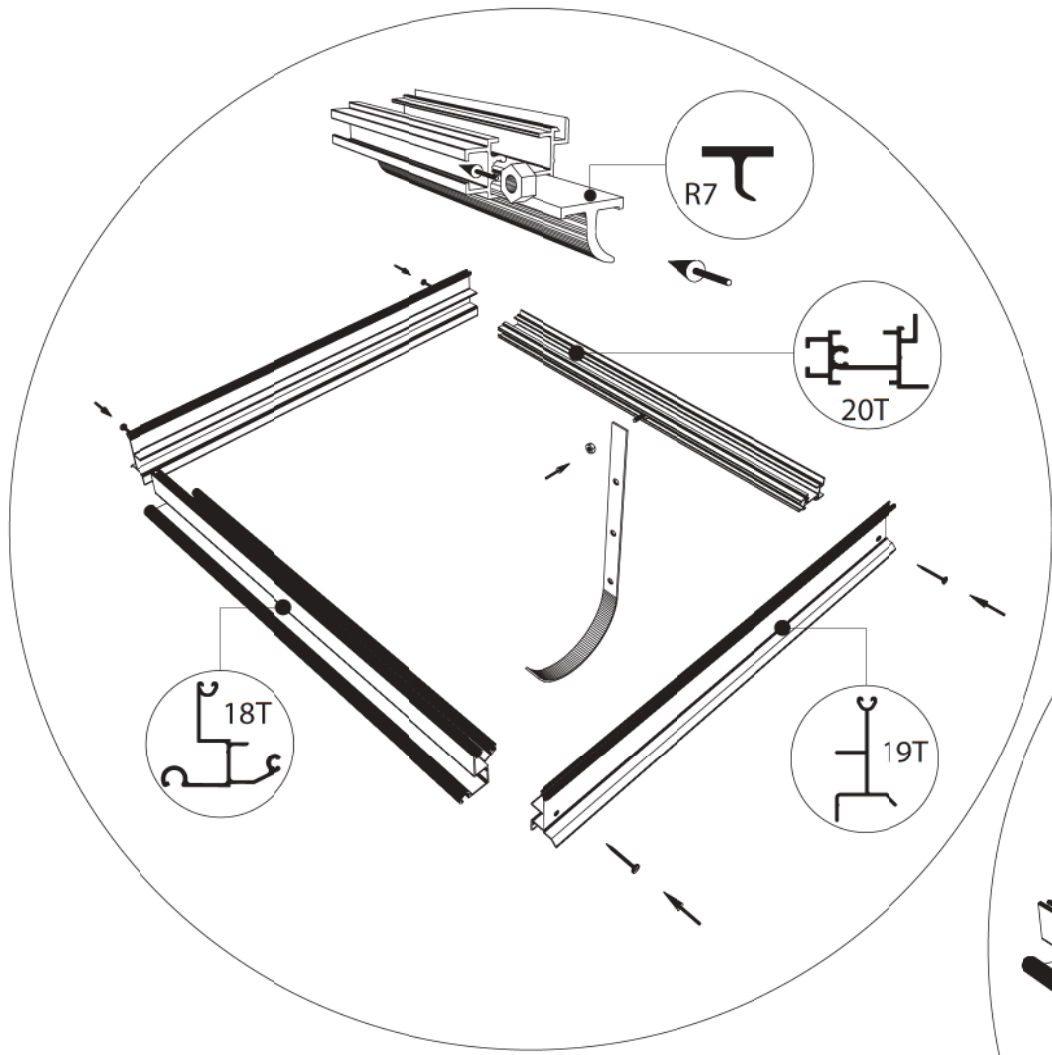

2,33 m & 3,10 m

- Attention! Check inside the foundation for more profiles .
- Achtung! Prüfen sie das fundament für weitere profile .
- Opgelet! Kijk in de fundering voor andere profielen .
- Attention! Regarde à l'intérieur du fondation pour plussiers profils .
- Observera att en del profiler ligger i sockelprofilen !!

**3T-25°**

Glass Dimensions Nv Euro-serre			Tropic Muurserre				2,33m	GlassH: 1650	RidgeH: 2335			11°	
Glass Size L + R 725mm			Sides		Size Lenght x Wide			Roof	Size Lenght x Wide				
Single door of 0,84m			1640 x 980	1640 x 725	1640 x 550	1280 x 735	2325 x 980	1495 x 980	815 x 980	m <sup>2</sup>	m <sup>2</sup>		
Tropic Muurserre	2,33m	x 3,11m	3	4	1	1	2	1	1	11,4	6,8		
Tropic Muurserre	2,33m	x 4,10m	4	4	1	1	2	2	2	13,0	9,1		
Tropic Muurserre	2,33m	x 5,09m	5	4	1	1	3	2	2	14,6	11,4		
Tropic Muurserre	2,33m	x 6,08m	6	4	1	1	3	3	3	16,2	13,6		
Tropic Muurserre	2,33m	x 7,07m	7	4	1	1	4	3	3	17,8	15,9		
Tropic Muurserre	2,33m	x 8,06m	8	4	1	1	4	4	4	19,5	18,2		
Tropic Muurserre	2,33m	x 9,05m	9	4	1	1	5	4	4	21,1	20,4		
Tropic Muurserre	2,33m	x 10,04m	10	4	1	1	5	5	5	22,7	22,7		
Tropic Muurserre	2,33m	x 11,03m	11	4	1	1	6	5	5	24,3	25,0		
Points									<u>1 x L + 1 x R</u>			1,40 m <sup>2</sup>	
<u>1 x L + 1 x R</u>			<u>1 x L + 1 x R</u>			<u>1 x L + 1 x R</u>							
10			168			318			476				
745			725			725							