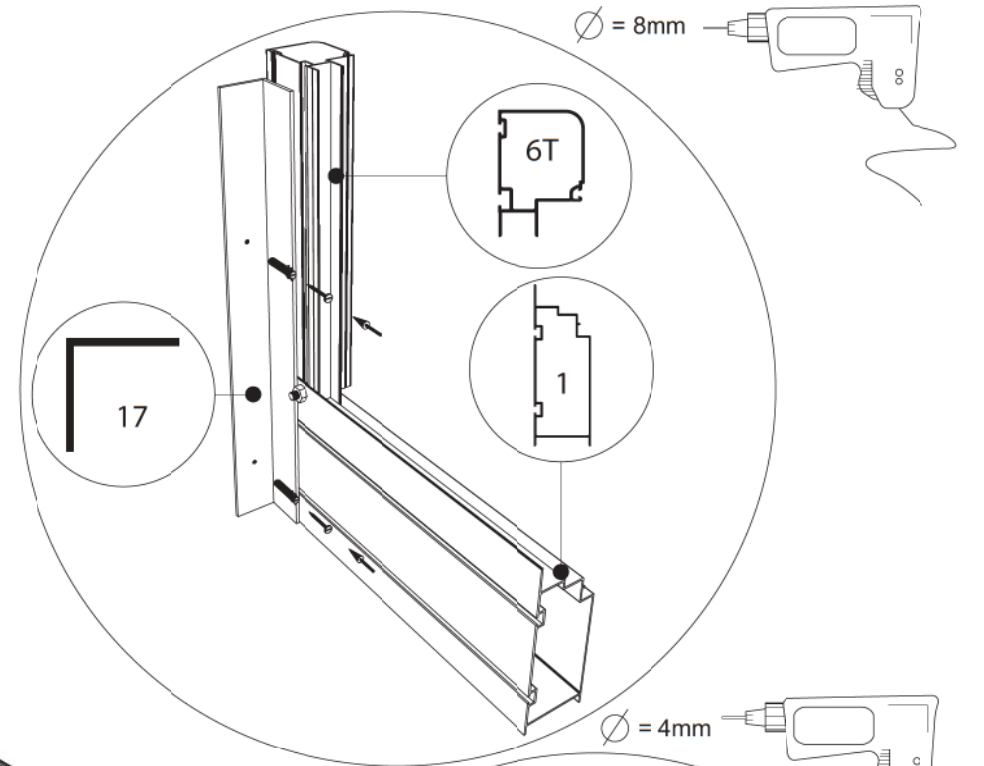

2,33 m & 3,10 m

- Attention! Check inside the foundation for more profiles .
- Achtung! Prüfen sie das fundament für weitere profile .
- Opgelet! Kijk in de fundering voor andere profielen .
- Attention! Regarde à l'intérieur du fondation pour plussiers profils .
- Observera att en del profiler ligger i sockelprofilen !!

**3T-25°**

Glass Dimensions Nv Euro-serre			Tropic Muurserre				2,33m	GlassH: 1650	RidgeH: 2335			11°	
Glass Size L + R 725mm			Sides		Size Lenght x Wide			Roof	Size Lenght x Wide				
Single door of 0,84m			1640 x 980	1640 x 725	1640 x 550	1280 x 735	2325 x 980	1495 x 980	815 x 980	m <sup>2</sup>	m <sup>2</sup>		
Tropic Muurserre	2,33m	x 3,11m	3	4	1	1	2	1	1	11,4	6,8		
Tropic Muurserre	2,33m	x 4,10m	4	4	1	1	2	2	2	13,0	9,1		
Tropic Muurserre	2,33m	x 5,09m	5	4	1	1	3	2	2	14,6	11,4		
Tropic Muurserre	2,33m	x 6,08m	6	4	1	1	3	3	3	16,2	13,6		
Tropic Muurserre	2,33m	x 7,07m	7	4	1	1	4	3	3	17,8	15,9		
Tropic Muurserre	2,33m	x 8,06m	8	4	1	1	4	4	4	19,5	18,2		
Tropic Muurserre	2,33m	x 9,05m	9	4	1	1	5	4	4	21,1	20,4		
Tropic Muurserre	2,33m	x 10,04m	10	4	1	1	5	5	5	22,7	22,7		
Tropic Muurserre	2,33m	x 11,03m	11	4	1	1	6	5	5	24,3	25,0		
Points									<u>1 x L + 1 x R</u>			1,40 m <sup>2</sup>	
<u>1 x L + 1 x R</u>			<u>1 x L + 1 x R</u>			<u>1 x L + 1 x R</u>							
10			168			318			476				
745			725			725							