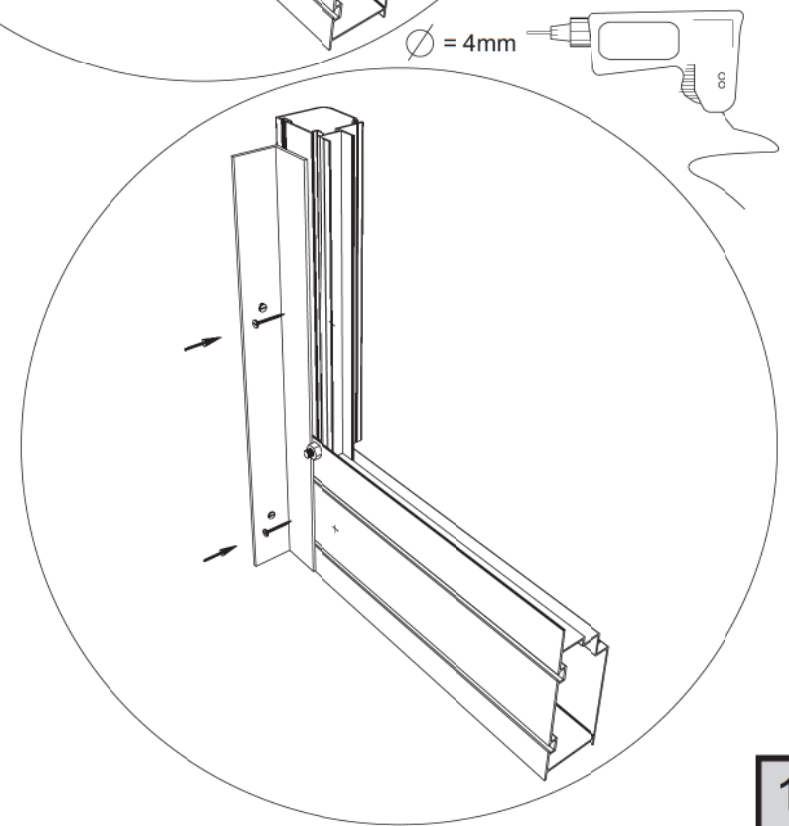

2,33 m & 3,10 m

- Attention! Check inside the foundation for more profiles .
- Achtung! Prüfen sie das fundament für weitere profile .
- Opgelet! Kijk in de fundering voor andere profielen .
- Attention! Regarde à l'intérieur du fondation pour plussiers profils .
- Observera att en del profiler ligger i sockelprofilen !!

**3T-25°**

Glass Dimensions Nv Euro-serre			Tropic Muurserre				2,33m	GlassH: 1650	RidgeH: 2335			11°	
Glass Size L + R 725mm			Sides		Size Lenght x Wide			Roof	Size Lenght x Wide				
Single door of 0,84m			1640 x 980	1640 x 725	1640 x 550	1280 x 735	2325 x 980	1495 x 980	815 x 980	m <sup>2</sup>	m <sup>2</sup>		
Tropic Muurserre	2,33m	x 3,11m	3	4	1	1	2	1	1	11,4	6,8		
Tropic Muurserre	2,33m	x 4,10m	4	4	1	1	2	2	2	13,0	9,1		
Tropic Muurserre	2,33m	x 5,09m	5	4	1	1	3	2	2	14,6	11,4		
Tropic Muurserre	2,33m	x 6,08m	6	4	1	1	3	3	3	16,2	13,6		
Tropic Muurserre	2,33m	x 7,07m	7	4	1	1	4	3	3	17,8	15,9		
Tropic Muurserre	2,33m	x 8,06m	8	4	1	1	4	4	4	19,5	18,2		
Tropic Muurserre	2,33m	x 9,05m	9	4	1	1	5	4	4	21,1	20,4		
Tropic Muurserre	2,33m	x 10,04m	10	4	1	1	5	5	5	22,7	22,7		
Tropic Muurserre	2,33m	x 11,03m	11	4	1	1	6	5	5	24,3	25,0		
Points									<u>1 x L + 1 x R</u>			1,40 m <sup>2</sup>	
<u>1 x L + 1 x R</u>			<u>1 x L + 1 x R</u>			<u>1 x L + 1 x R</u>							
10			168			318			476				
745			725			725							