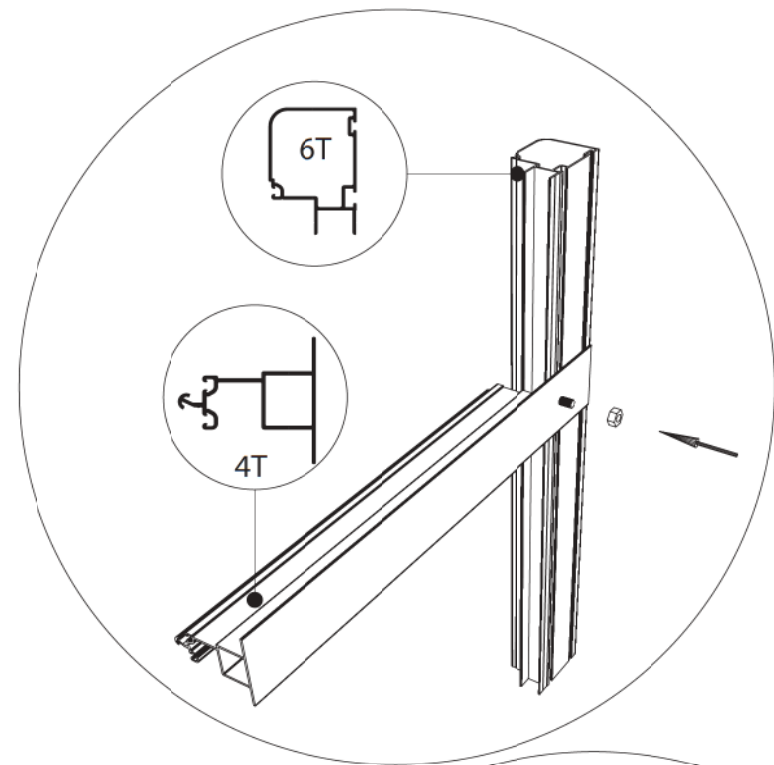

2,33 m & 3,10 m

- Attention! Check inside the foundation for more profiles .
- Achtung! Prüfen sie das fundament für weitere profile .
- Opgelet! Kijk in de fundering voor andere profielen .
- Attention! Regarde à l'intérieur du fondation pour plussiers profils .
- Observera att en del profiler ligger i sockelprofilen !!

**3T-25°**

Glass Dimensions Nv Euro-serre			Tropic Muurserre				2,33m	GlassH: 1650	RidgeH: 2335			11°	
Glass Size L + R 725mm			Sides		Size Lenght x Wide			Roof	Size Lenght x Wide				
Single door of 0,84m			1640 x 980	1640 x 725	1640 x 550	1280 x 735	2325 x 980	1495 x 980	815 x 980	m <sup>2</sup>	m <sup>2</sup>		
Tropic Muurserre	2,33m	x 3,11m	3	4	1	1	2	1	1	11,4	6,8		
Tropic Muurserre	2,33m	x 4,10m	4	4	1	1	2	2	2	13,0	9,1		
Tropic Muurserre	2,33m	x 5,09m	5	4	1	1	3	2	2	14,6	11,4		
Tropic Muurserre	2,33m	x 6,08m	6	4	1	1	3	3	3	16,2	13,6		
Tropic Muurserre	2,33m	x 7,07m	7	4	1	1	4	3	3	17,8	15,9		
Tropic Muurserre	2,33m	x 8,06m	8	4	1	1	4	4	4	19,5	18,2		
Tropic Muurserre	2,33m	x 9,05m	9	4	1	1	5	4	4	21,1	20,4		
Tropic Muurserre	2,33m	x 10,04m	10	4	1	1	5	5	5	22,7	22,7		
Tropic Muurserre	2,33m	x 11,03m	11	4	1	1	6	5	5	24,3	25,0		
Points									<u>1 x L + 1 x R</u>			1,40 m <sup>2</sup>	
<u>1 x L + 1 x R</u>			<u>1 x L + 1 x R</u>			<u>1 x L + 1 x R</u>							
10			168			318			476				
745			725			725							