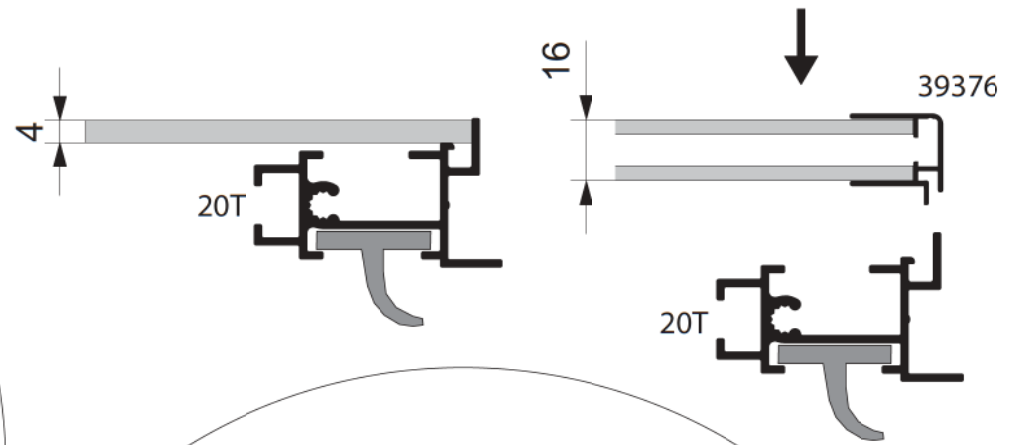

**3T-25°**

Glass Dimensions Nv Euro-serre			Tropic Muurserre				2,33m	GlassH: 1650	RidgeH: 2335			11°	
Glass Size L + R 725mm			Sides		Size Lenght x Wide			Roof	Size Lenght x Wide				
Single door of 0,84m			1640 x 980	1640 x 725	1640 x 550	1280 x 735	2325 x 980	1495 x 980	815 x 980	m <sup>2</sup>	m <sup>2</sup>		
Tropic Muurserre	2,33m	x 3,11m	3	4	1	1	2	1	1	11,4	6,8		
Tropic Muurserre	2,33m	x 4,10m	4	4	1	1	2	2	2	13,0	9,1		
Tropic Muurserre	2,33m	x 5,09m	5	4	1	1	3	2	2	14,6	11,4		
Tropic Muurserre	2,33m	x 6,08m	6	4	1	1	3	3	3	16,2	13,6		
Tropic Muurserre	2,33m	x 7,07m	7	4	1	1	4	3	3	17,8	15,9		
Tropic Muurserre	2,33m	x 8,06m	8	4	1	1	4	4	4	19,5	18,2		
Tropic Muurserre	2,33m	x 9,05m	9	4	1	1	5	4	4	21,1	20,4		
Tropic Muurserre	2,33m	x 10,04m	10	4	1	1	5	5	5	22,7	22,7		
Tropic Muurserre	2,33m	x 11,03m	11	4	1	1	6	5	5	24,3	25,0		
Points									<u>1 x L + 1 x R</u>			1,40 m <sup>2</sup>	
<u>1 x L + 1 x R</u>			<u>1 x L + 1 x R</u>			<u>1 x L + 1 x R</u>							
10			168			318			476				
745			725			725							