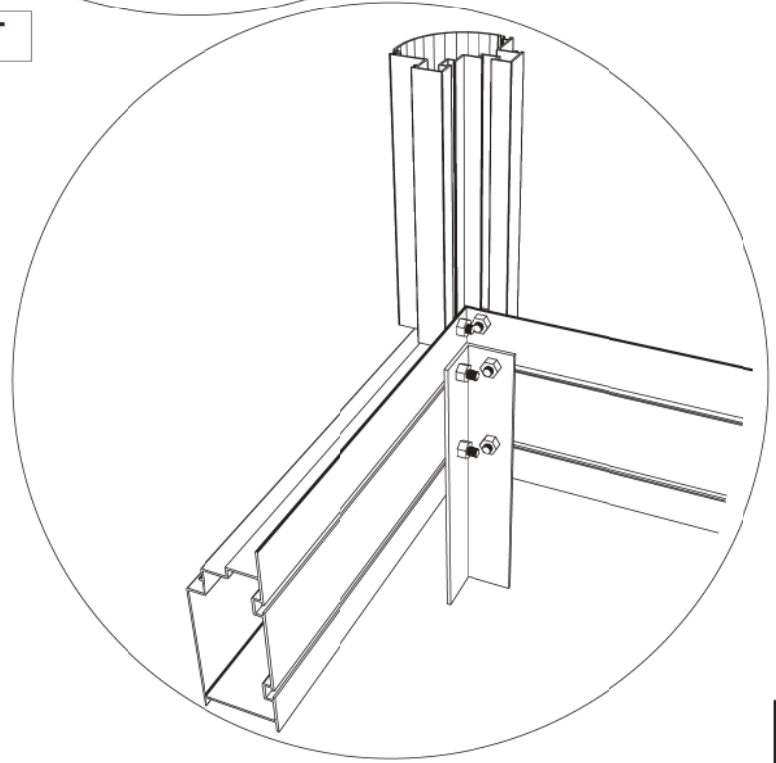

2,33 m & 3,10 m

- Attention! Check inside the foundation for more profiles .
- Achtung! Prüfen sie das fundament für weitere profile .
- Opgelet! Kijk in de fundering voor andere profielen .
- Attention! Regarde à l'intérieur du fondation pour plussiers profils .
- Observera att en del profiler ligger i sockelprofilen !!

**3T-25°**

Glass Dimensions Nv Euro-serre			Tropic Muurserre				2,33m	GlassH: 1650	RidgeH: 2335			11°	
Glass Size L + R 725mm			Sides		Size Lenght x Wide			Roof	Size Lenght x Wide				
Single door of 0,84m			1640 x 980	1640 x 725	1640 x 550	1280 x 735	2325 x 980	1495 x 980	815 x 980	m <sup>2</sup>	m <sup>2</sup>		
Tropic Muurserre	2,33m	x 3,11m	3	4	1	1	2	1	1	11,4	6,8		
Tropic Muurserre	2,33m	x 4,10m	4	4	1	1	2	2	2	13,0	9,1		
Tropic Muurserre	2,33m	x 5,09m	5	4	1	1	3	2	2	14,6	11,4		
Tropic Muurserre	2,33m	x 6,08m	6	4	1	1	3	3	3	16,2	13,6		
Tropic Muurserre	2,33m	x 7,07m	7	4	1	1	4	3	3	17,8	15,9		
Tropic Muurserre	2,33m	x 8,06m	8	4	1	1	4	4	4	19,5	18,2		
Tropic Muurserre	2,33m	x 9,05m	9	4	1	1	5	4	4	21,1	20,4		
Tropic Muurserre	2,33m	x 10,04m	10	4	1	1	5	5	5	22,7	22,7		
Tropic Muurserre	2,33m	x 11,03m	11	4	1	1	6	5	5	24,3	25,0		
Points									<u>1 x L + 1 x R</u>			1,40 m <sup>2</sup>	
<u>1 x L + 1 x R</u>			<u>1 x L + 1 x R</u>			<u>1 x L + 1 x R</u>							
10			168			318			476				
745			725			725							