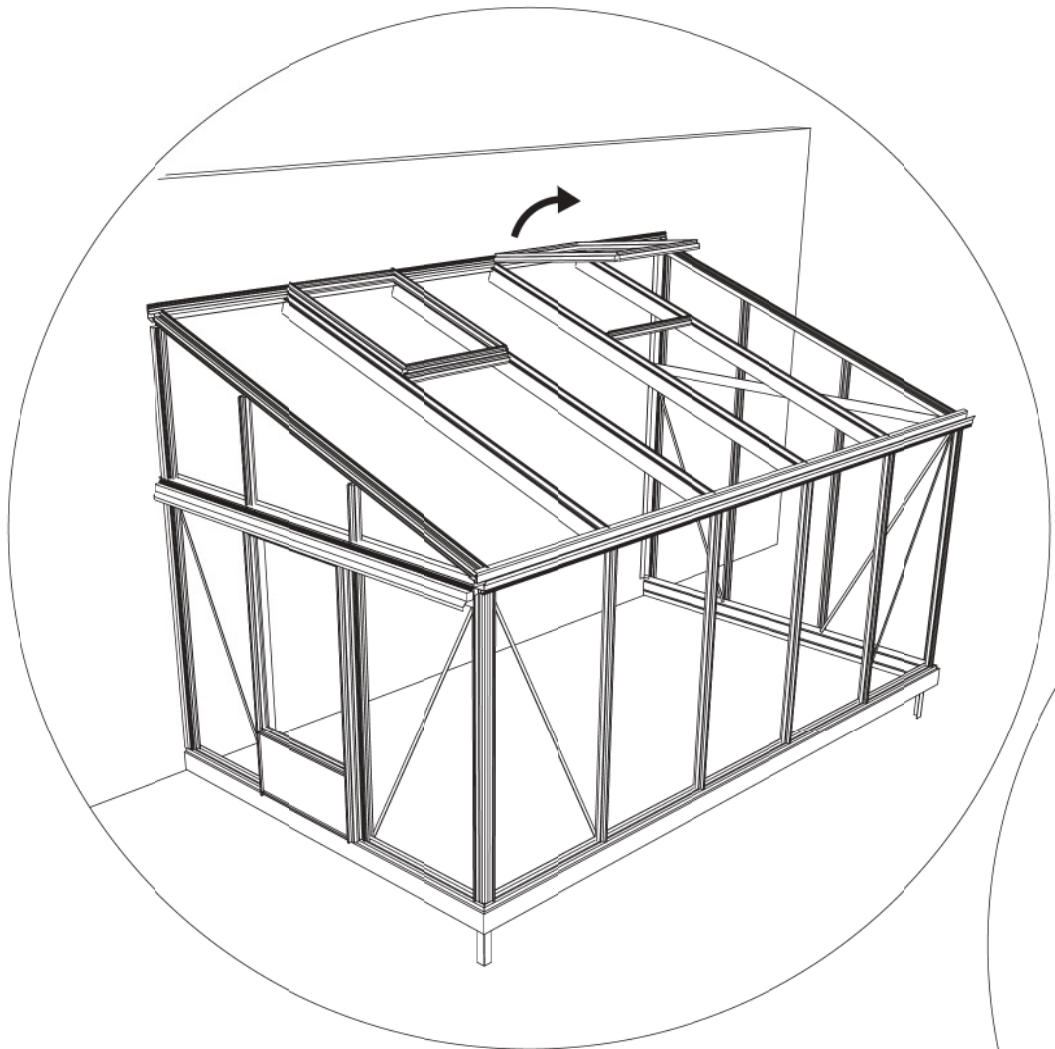

**3T-25°**

Glass Dimensions Nv Euro-serre			Tropic Muurserre				2,33m	GlassH: 1650	RidgeH: 2335			11°	
Glass Size L + R 725mm			Sides		Size Lenght x Wide			Roof	Size Lenght x Wide				
Single door of 0,84m			1640 x 980	1640 x 725	1640 x 550	1280 x 735	2325 x 980	1495 x 980	815 x 980	m <sup>2</sup>	m <sup>2</sup>		
Tropic Muurserre	2,33m	x 3,11m	3	4	1	1	2	1	1	11,4	6,8		
Tropic Muurserre	2,33m	x 4,10m	4	4	1	1	2	2	2	13,0	9,1		
Tropic Muurserre	2,33m	x 5,09m	5	4	1	1	3	2	2	14,6	11,4		
Tropic Muurserre	2,33m	x 6,08m	6	4	1	1	3	3	3	16,2	13,6		
Tropic Muurserre	2,33m	x 7,07m	7	4	1	1	4	3	3	17,8	15,9		
Tropic Muurserre	2,33m	x 8,06m	8	4	1	1	4	4	4	19,5	18,2		
Tropic Muurserre	2,33m	x 9,05m	9	4	1	1	5	4	4	21,1	20,4		
Tropic Muurserre	2,33m	x 10,04m	10	4	1	1	5	5	5	22,7	22,7		
Tropic Muurserre	2,33m	x 11,03m	11	4	1	1	6	5	5	24,3	25,0		
Points									<u>1 x L + 1 x R</u>			1,40 m <sup>2</sup>	
<u>1 x L + 1 x R</u>			<u>1 x L + 1 x R</u>			<u>1 x L + 1 x R</u>							
10			168			318			476				
745			725			725							