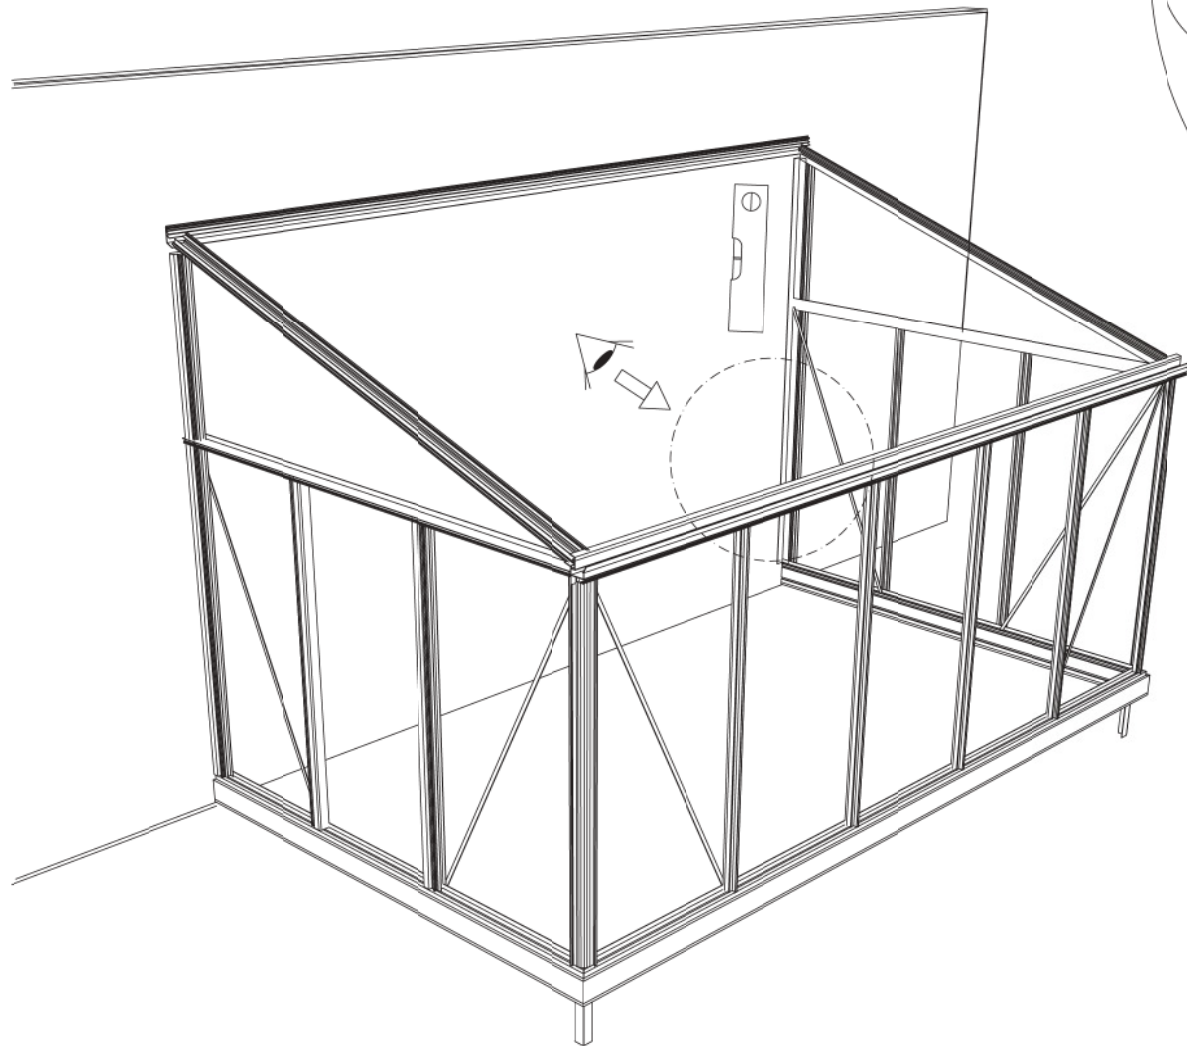

2,33 m & 3,10 m

- Attention! Check inside the foundation for more profiles .
- Achtung! Prüfen sie das fundament für weitere profile .
- Opgelet! Kijk in de fundering voor andere profielen .
- Attention! Regarde à l'intérieur du fondation pour plussiers profils .
- Observera att en del profiler ligger i sockelprofilen !!

**3T-25°**

Glass Dimensions Nv Euro-serre			Tropic Muurserre				2,33m	GlassH: 1650	RidgeH: 2335			11°	
Glass Size L + R 725mm			Sides		Size Lenght x Wide			Roof	Size Lenght x Wide				
Single door of 0,84m			1640 x 980	1640 x 725	1640 x 550	1280 x 735	2325 x 980	1495 x 980	815 x 980	m <sup>2</sup>	m <sup>2</sup>		
Tropic Muurserre	2,33m	x 3,11m	3	4	1	1	2	1	1	11,4	6,8		
Tropic Muurserre	2,33m	x 4,10m	4	4	1	1	2	2	2	13,0	9,1		
Tropic Muurserre	2,33m	x 5,09m	5	4	1	1	3	2	2	14,6	11,4		
Tropic Muurserre	2,33m	x 6,08m	6	4	1	1	3	3	3	16,2	13,6		
Tropic Muurserre	2,33m	x 7,07m	7	4	1	1	4	3	3	17,8	15,9		
Tropic Muurserre	2,33m	x 8,06m	8	4	1	1	4	4	4	19,5	18,2		
Tropic Muurserre	2,33m	x 9,05m	9	4	1	1	5	4	4	21,1	20,4		
Tropic Muurserre	2,33m	x 10,04m	10	4	1	1	5	5	5	22,7	22,7		
Tropic Muurserre	2,33m	x 11,03m	11	4	1	1	6	5	5	24,3	25,0		
Points									<u>1 x L + 1 x R</u>			1,40 m <sup>2</sup>	
<u>1 x L + 1 x R</u>			<u>1 x L + 1 x R</u>			<u>1 x L + 1 x R</u>							
10			168			318			476				
745			725			725							