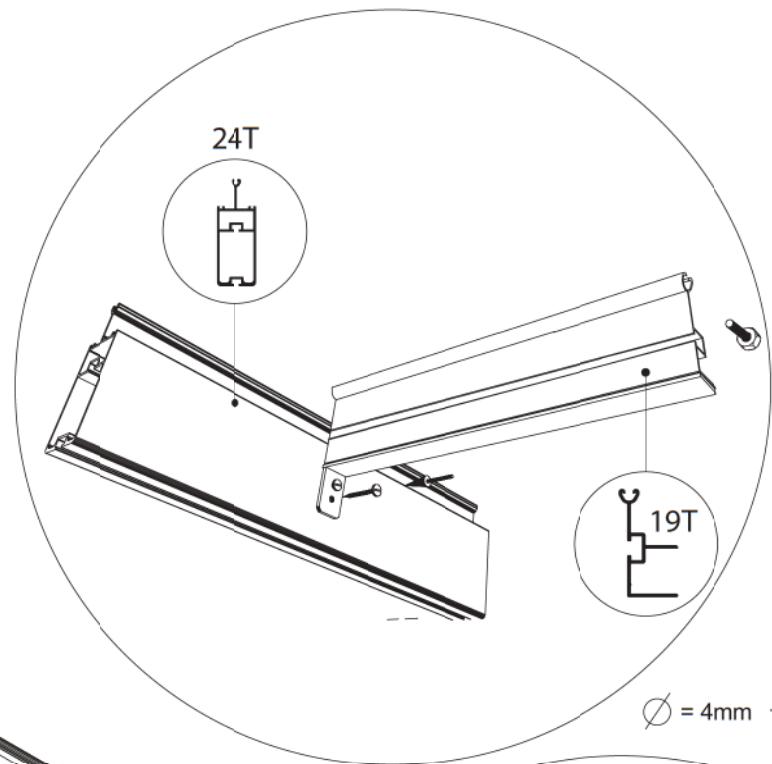

**3T-25°**

Glass Dimensions Nv Euro-serre			Tropic Muurserre				2,33m	GlassH: 1650	RidgeH: 2335			11°	
Glass Size L + R 725mm			Sides		Size Lenght x Wide			Roof	Size Lenght x Wide				
Single door of 0,84m			1640 x 980	1640 x 725	1640 x 550	1280 x 735	2325 x 980	1495 x 980	815 x 980	m <sup>2</sup>	m <sup>2</sup>		
Tropic Muurserre	2,33m	x 3,11m	3	4	1	1	2	1	1	11,4	6,8		
Tropic Muurserre	2,33m	x 4,10m	4	4	1	1	2	2	2	13,0	9,1		
Tropic Muurserre	2,33m	x 5,09m	5	4	1	1	3	2	2	14,6	11,4		
Tropic Muurserre	2,33m	x 6,08m	6	4	1	1	3	3	3	16,2	13,6		
Tropic Muurserre	2,33m	x 7,07m	7	4	1	1	4	3	3	17,8	15,9		
Tropic Muurserre	2,33m	x 8,06m	8	4	1	1	4	4	4	19,5	18,2		
Tropic Muurserre	2,33m	x 9,05m	9	4	1	1	5	4	4	21,1	20,4		
Tropic Muurserre	2,33m	x 10,04m	10	4	1	1	5	5	5	22,7	22,7		
Tropic Muurserre	2,33m	x 11,03m	11	4	1	1	6	5	5	24,3	25,0		
Points									<u>1 x L + 1 x R</u>			1,40 m <sup>2</sup>	
<u>1 x L + 1 x R</u>			<u>1 x L + 1 x R</u>			<u>1 x L + 1 x R</u>							
10			168			318			476				
745			725			725							