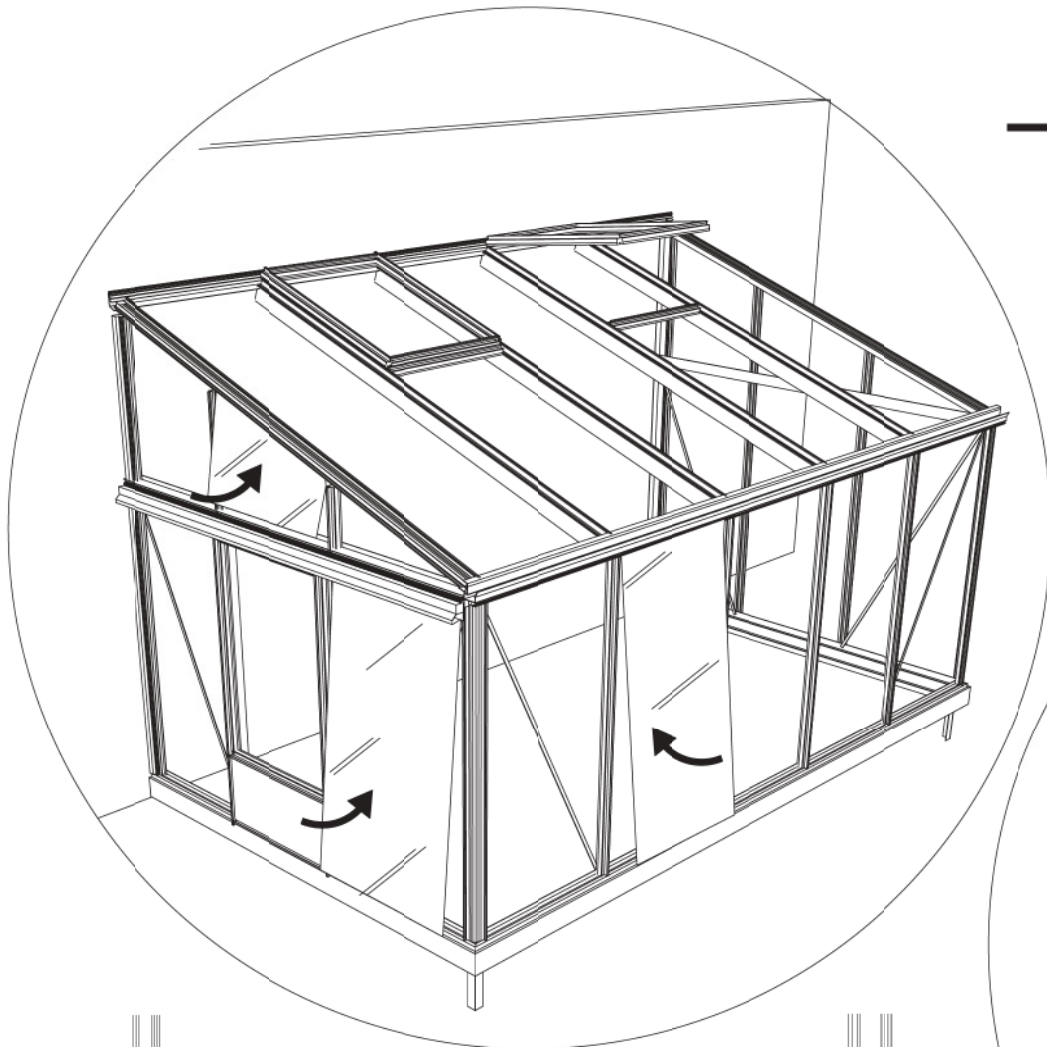

**3T-25°**

Glass Dimensions Nv Euro-serre			Tropic Muurserre				2,33m	GlassH: 1650	RidgeH: 2335			11°	
Glass Size L + R 725mm			Sides		Size Lenght x Wide			Roof	Size Lenght x Wide				
Single door of 0,84m			1640 x 980	1640 x 725	1640 x 550	1280 x 735	2325 x 980	1495 x 980	815 x 980	m <sup>2</sup>	m <sup>2</sup>		
Tropic Muurserre	2,33m	x 3,11m	3	4	1	1	2	1	1	11,4	6,8		
Tropic Muurserre	2,33m	x 4,10m	4	4	1	1	2	2	2	13,0	9,1		
Tropic Muurserre	2,33m	x 5,09m	5	4	1	1	3	2	2	14,6	11,4		
Tropic Muurserre	2,33m	x 6,08m	6	4	1	1	3	3	3	16,2	13,6		
Tropic Muurserre	2,33m	x 7,07m	7	4	1	1	4	3	3	17,8	15,9		
Tropic Muurserre	2,33m	x 8,06m	8	4	1	1	4	4	4	19,5	18,2		
Tropic Muurserre	2,33m	x 9,05m	9	4	1	1	5	4	4	21,1	20,4		
Tropic Muurserre	2,33m	x 10,04m	10	4	1	1	5	5	5	22,7	22,7		
Tropic Muurserre	2,33m	x 11,03m	11	4	1	1	6	5	5	24,3	25,0		
Points									<u>1 x L + 1 x R</u>			1,40 m <sup>2</sup>	
<u>1 x L + 1 x R</u>			<u>1 x L + 1 x R</u>			<u>1 x L + 1 x R</u>							
10			168			318			476				
745			725			725							