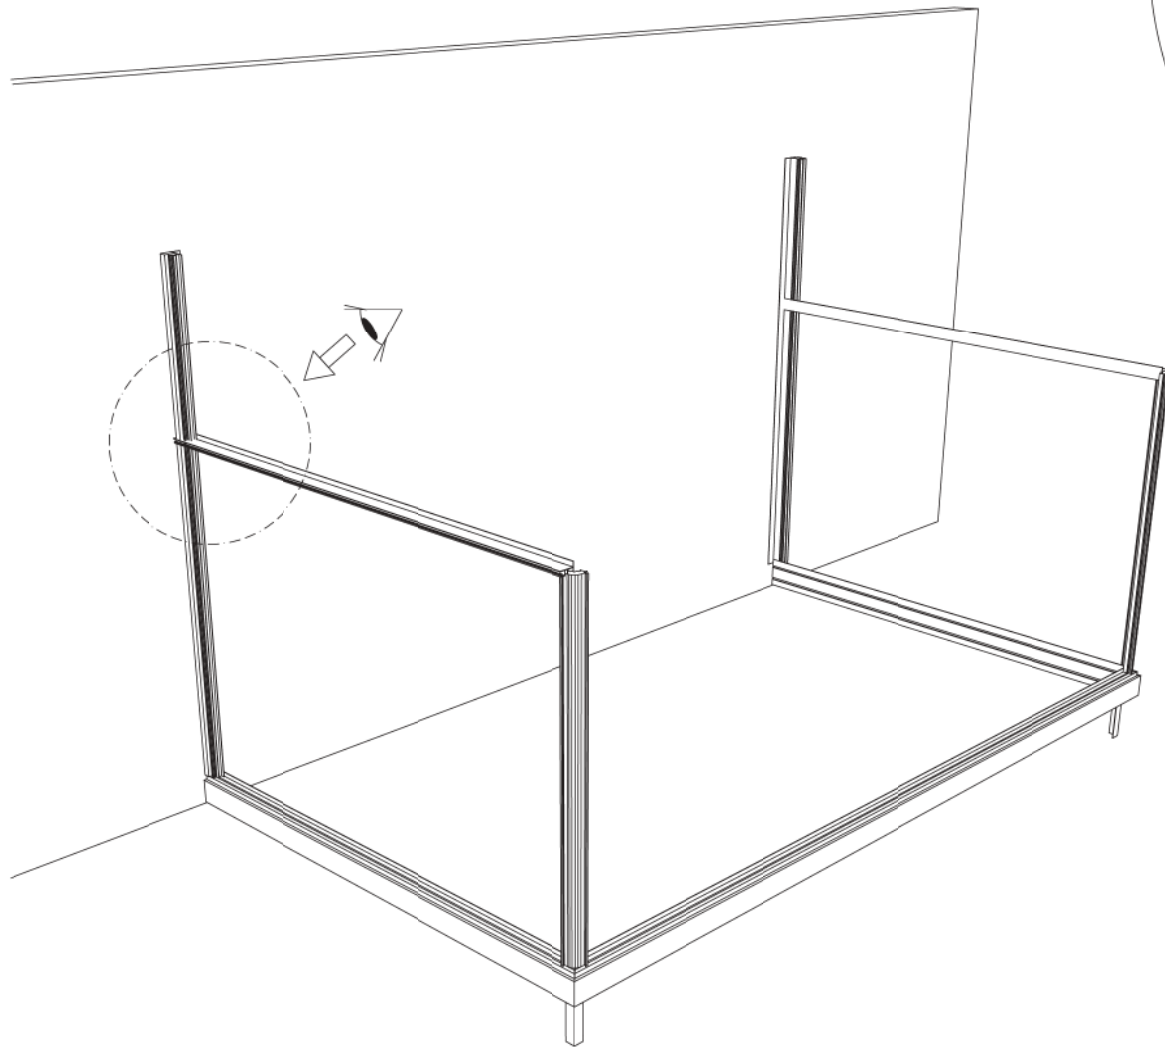

2,33 m & 3,10 m

- Attention! Check inside the foundation for more profiles .
- Achtung! Prüfen sie das fundament für weitere profile .
- Opgelet! Kijk in de fundering voor andere profielen .
- Attention! Regarde à l'intérieur du fondation pour plussiers profils .
- Observera att en del profiler ligger i sockelprofilen !!

**3T-25°**

Glass Dimensions Nv Euro-serre			Tropic Muurserre				2,33m	GlassH: 1650	RidgeH: 2335			11°	
Glass Size L + R 725mm			Sides		Size Lenght x Wide			Roof	Size Lenght x Wide				
Single door of 0,84m			1640 x 980	1640 x 725	1640 x 550	1280 x 735	2325 x 980	1495 x 980	815 x 980	m <sup>2</sup>	m <sup>2</sup>		
Tropic Muurserre	2,33m	x 3,11m	3	4	1	1	2	1	1	11,4	6,8		
Tropic Muurserre	2,33m	x 4,10m	4	4	1	1	2	2	2	13,0	9,1		
Tropic Muurserre	2,33m	x 5,09m	5	4	1	1	3	2	2	14,6	11,4		
Tropic Muurserre	2,33m	x 6,08m	6	4	1	1	3	3	3	16,2	13,6		
Tropic Muurserre	2,33m	x 7,07m	7	4	1	1	4	3	3	17,8	15,9		
Tropic Muurserre	2,33m	x 8,06m	8	4	1	1	4	4	4	19,5	18,2		
Tropic Muurserre	2,33m	x 9,05m	9	4	1	1	5	4	4	21,1	20,4		
Tropic Muurserre	2,33m	x 10,04m	10	4	1	1	5	5	5	22,7	22,7		
Tropic Muurserre	2,33m	x 11,03m	11	4	1	1	6	5	5	24,3	25,0		
Points									<u>1 x L + 1 x R</u>			1,40 m <sup>2</sup>	
<u>1 x L + 1 x R</u>			<u>1 x L + 1 x R</u>			<u>1 x L + 1 x R</u>							
10			168			318			476				
745			725			725							