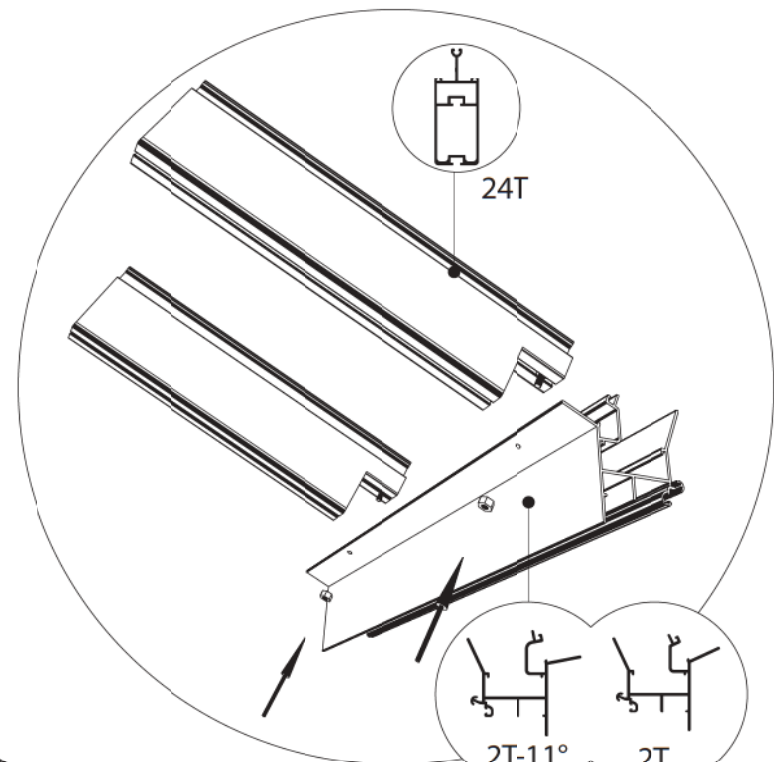

2,33 m & 3,10 m

- Attention! Check inside the foundation for more profiles .
- Achtung! Prüfen sie das fundament für weitere profile .
- Opgelet! Kijk in de fundering voor andere profielen .
- Attention! Regarde à l'intérieur du fondation pour plussiers profils .
- Observera att en del profiler ligger i sockelprofilen !!

**3T-25°**

Glass Dimensions Nv Euro-serre			Tropic Muurserre				2,33m	GlassH: 1650	RidgeH: 2335			11°	
Glass Size L + R 725mm			Sides		Size Lenght x Wide			Roof	Size Lenght x Wide				
Single door of 0,84m			1640 x 980	1640 x 725	1640 x 550	1280 x 735	2325 x 980	1495 x 980	815 x 980	m <sup>2</sup>	m <sup>2</sup>		
Tropic Muurserre	2,33m	x 3,11m	3	4	1	1	2	1	1	11,4	6,8		
Tropic Muurserre	2,33m	x 4,10m	4	4	1	1	2	2	2	13,0	9,1		
Tropic Muurserre	2,33m	x 5,09m	5	4	1	1	3	2	2	14,6	11,4		
Tropic Muurserre	2,33m	x 6,08m	6	4	1	1	3	3	3	16,2	13,6		
Tropic Muurserre	2,33m	x 7,07m	7	4	1	1	4	3	3	17,8	15,9		
Tropic Muurserre	2,33m	x 8,06m	8	4	1	1	4	4	4	19,5	18,2		
Tropic Muurserre	2,33m	x 9,05m	9	4	1	1	5	4	4	21,1	20,4		
Tropic Muurserre	2,33m	x 10,04m	10	4	1	1	5	5	5	22,7	22,7		
Tropic Muurserre	2,33m	x 11,03m	11	4	1	1	6	5	5	24,3	25,0		
Points									<u>1 x L + 1 x R</u>			1,40 m <sup>2</sup>	
<u>1 x L + 1 x R</u>			<u>1 x L + 1 x R</u>			<u>1 x L + 1 x R</u>							
10			168			318			476				
745			725			725							