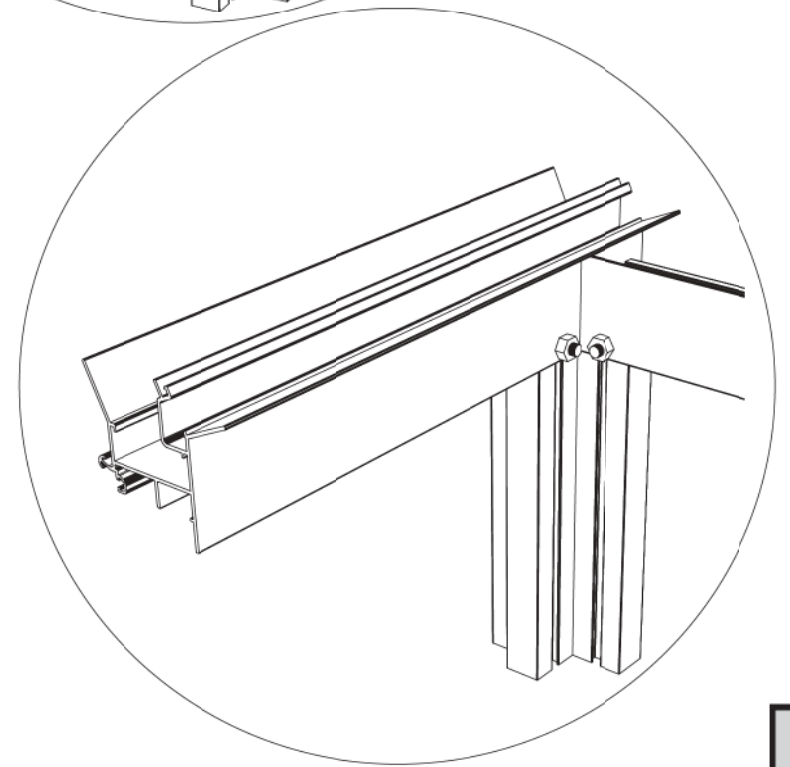

2,33 m & 3,10 m

- Attention! Check inside the foundation for more profiles .
- Achtung! Prüfen sie das fundament für weitere profile .
- Opgelet! Kijk in de fundering voor andere profielen .
- Attention! Regarde à l'intérieur du fondation pour plussiers profils .
- Observera att en del profiler ligger i sockelprofilen !!

**3T-25°**

Glass Dimensions Nv Euro-serre			Tropic Muurserre				2,33m	GlassH: 1650	RidgeH: 2335			11°	
Glass Size L + R 725mm			Sides		Size Lenght x Wide			Roof	Size Lenght x Wide				
Single door of 0,84m			1640 x 980	1640 x 725	1640 x 550	1280 x 735	2325 x 980	1495 x 980	815 x 980	m <sup>2</sup>	m <sup>2</sup>		
Tropic Muurserre	2,33m	x 3,11m	3	4	1	1	2	1	1	11,4	6,8		
Tropic Muurserre	2,33m	x 4,10m	4	4	1	1	2	2	2	13,0	9,1		
Tropic Muurserre	2,33m	x 5,09m	5	4	1	1	3	2	2	14,6	11,4		
Tropic Muurserre	2,33m	x 6,08m	6	4	1	1	3	3	3	16,2	13,6		
Tropic Muurserre	2,33m	x 7,07m	7	4	1	1	4	3	3	17,8	15,9		
Tropic Muurserre	2,33m	x 8,06m	8	4	1	1	4	4	4	19,5	18,2		
Tropic Muurserre	2,33m	x 9,05m	9	4	1	1	5	4	4	21,1	20,4		
Tropic Muurserre	2,33m	x 10,04m	10	4	1	1	5	5	5	22,7	22,7		
Tropic Muurserre	2,33m	x 11,03m	11	4	1	1	6	5	5	24,3	25,0		
Points									<u>1 x L + 1 x R</u>			1,40 m <sup>2</sup>	
<u>1 x L + 1 x R</u>			<u>1 x L + 1 x R</u>			<u>1 x L + 1 x R</u>							
10			168			318			476				
745			725			725							