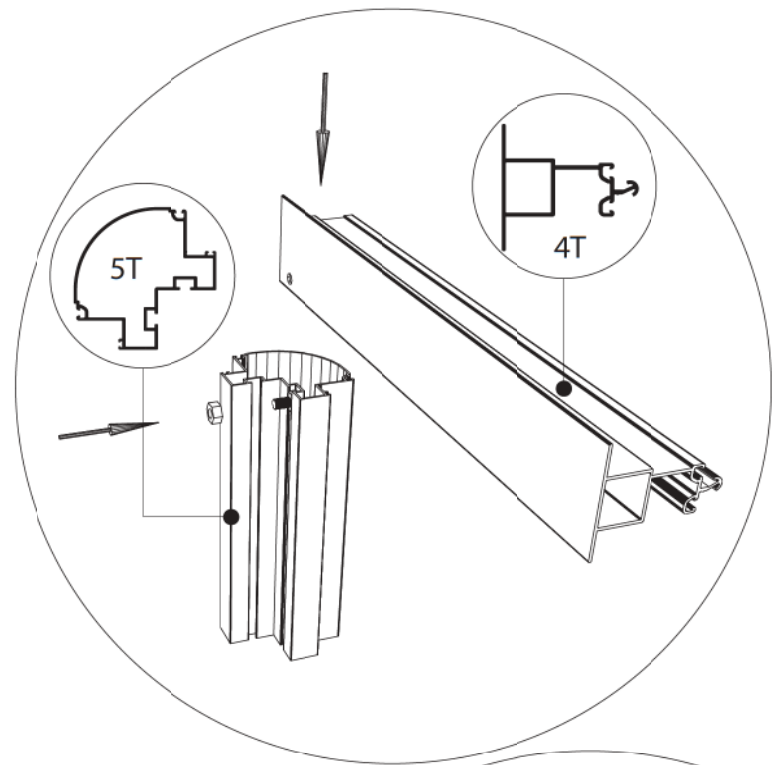

2,33 m & 3,10 m

- Attention! Check inside the foundation for more profiles .
- Achtung! Prüfen sie das fundament für weitere profile .
- Opgelet! Kijk in de fundering voor andere profielen .
- Attention! Regarde à l'intérieur du fondation pour plussiers profils .
- Observera att en del profiler ligger i sockelprofilen !!

**3T-25°**

Glass Dimensions Nv Euro-serre			Tropic Muurserre				2,33m	GlassH: 1650	RidgeH: 2335			11°	
Glass Size L + R 725mm			Sides		Size Lenght x Wide			Roof	Size Lenght x Wide				
Single door of 0,84m			1640 x 980	1640 x 725	1640 x 550	1280 x 735	2325 x 980	1495 x 980	815 x 980	m <sup>2</sup>	m <sup>2</sup>		
Tropic Muurserre	2,33m	x 3,11m	3	4	1	1	2	1	1	11,4	6,8		
Tropic Muurserre	2,33m	x 4,10m	4	4	1	1	2	2	2	13,0	9,1		
Tropic Muurserre	2,33m	x 5,09m	5	4	1	1	3	2	2	14,6	11,4		
Tropic Muurserre	2,33m	x 6,08m	6	4	1	1	3	3	3	16,2	13,6		
Tropic Muurserre	2,33m	x 7,07m	7	4	1	1	4	3	3	17,8	15,9		
Tropic Muurserre	2,33m	x 8,06m	8	4	1	1	4	4	4	19,5	18,2		
Tropic Muurserre	2,33m	x 9,05m	9	4	1	1	5	4	4	21,1	20,4		
Tropic Muurserre	2,33m	x 10,04m	10	4	1	1	5	5	5	22,7	22,7		
Tropic Muurserre	2,33m	x 11,03m	11	4	1	1	6	5	5	24,3	25,0		
Points									<u>1 x L + 1 x R</u>			1,40 m <sup>2</sup>	
<u>1 x L + 1 x R</u>			<u>1 x L + 1 x R</u>			<u>1 x L + 1 x R</u>							
10			168			318			476				
745			725			725							