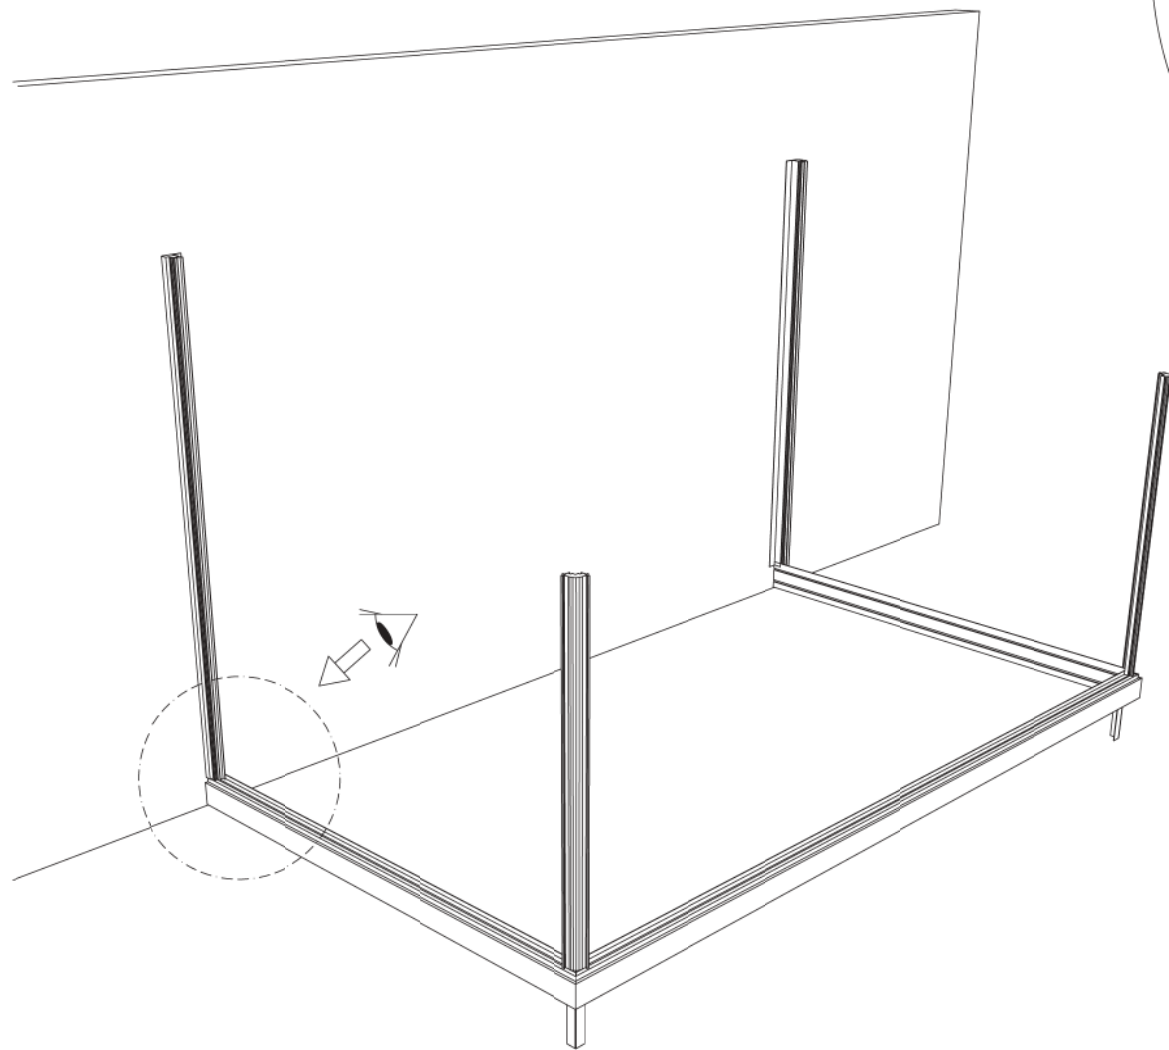

2,33 m & 3,10 m

- Attention! Check inside the foundation for more profiles .
- Achtung! Prüfen sie das fundament für weitere profile .
- Opgelet! Kijk in de fundering voor andere profielen .
- Attention! Regarde à l'intérieur du fondation pour plussiers profils .
- Observera att en del profiler ligger i sockelprofilen !!

**3T-25°**

Glass Dimensions Nv Euro-serre			Tropic Muurserre				2,33m	GlassH: 1650	RidgeH: 2335			11°	
Glass Size L + R 725mm			Sides		Size Lenght x Wide			Roof	Size Lenght x Wide				
Single door of 0,84m			1640 x 980	1640 x 725	1640 x 550	1280 x 735	2325 x 980	1495 x 980	815 x 980	m <sup>2</sup>	m <sup>2</sup>		
Tropic Muurserre	2,33m	x 3,11m	3	4	1	1	2	1	1	11,4	6,8		
Tropic Muurserre	2,33m	x 4,10m	4	4	1	1	2	2	2	13,0	9,1		
Tropic Muurserre	2,33m	x 5,09m	5	4	1	1	3	2	2	14,6	11,4		
Tropic Muurserre	2,33m	x 6,08m	6	4	1	1	3	3	3	16,2	13,6		
Tropic Muurserre	2,33m	x 7,07m	7	4	1	1	4	3	3	17,8	15,9		
Tropic Muurserre	2,33m	x 8,06m	8	4	1	1	4	4	4	19,5	18,2		
Tropic Muurserre	2,33m	x 9,05m	9	4	1	1	5	4	4	21,1	20,4		
Tropic Muurserre	2,33m	x 10,04m	10	4	1	1	5	5	5	22,7	22,7		
Tropic Muurserre	2,33m	x 11,03m	11	4	1	1	6	5	5	24,3	25,0		
Points									<u>1 x L + 1 x R</u>			1,40 m <sup>2</sup>	
<u>1 x L + 1 x R</u>			<u>1 x L + 1 x R</u>			<u>1 x L + 1 x R</u>							
10			168			318			476				
745			725			725							