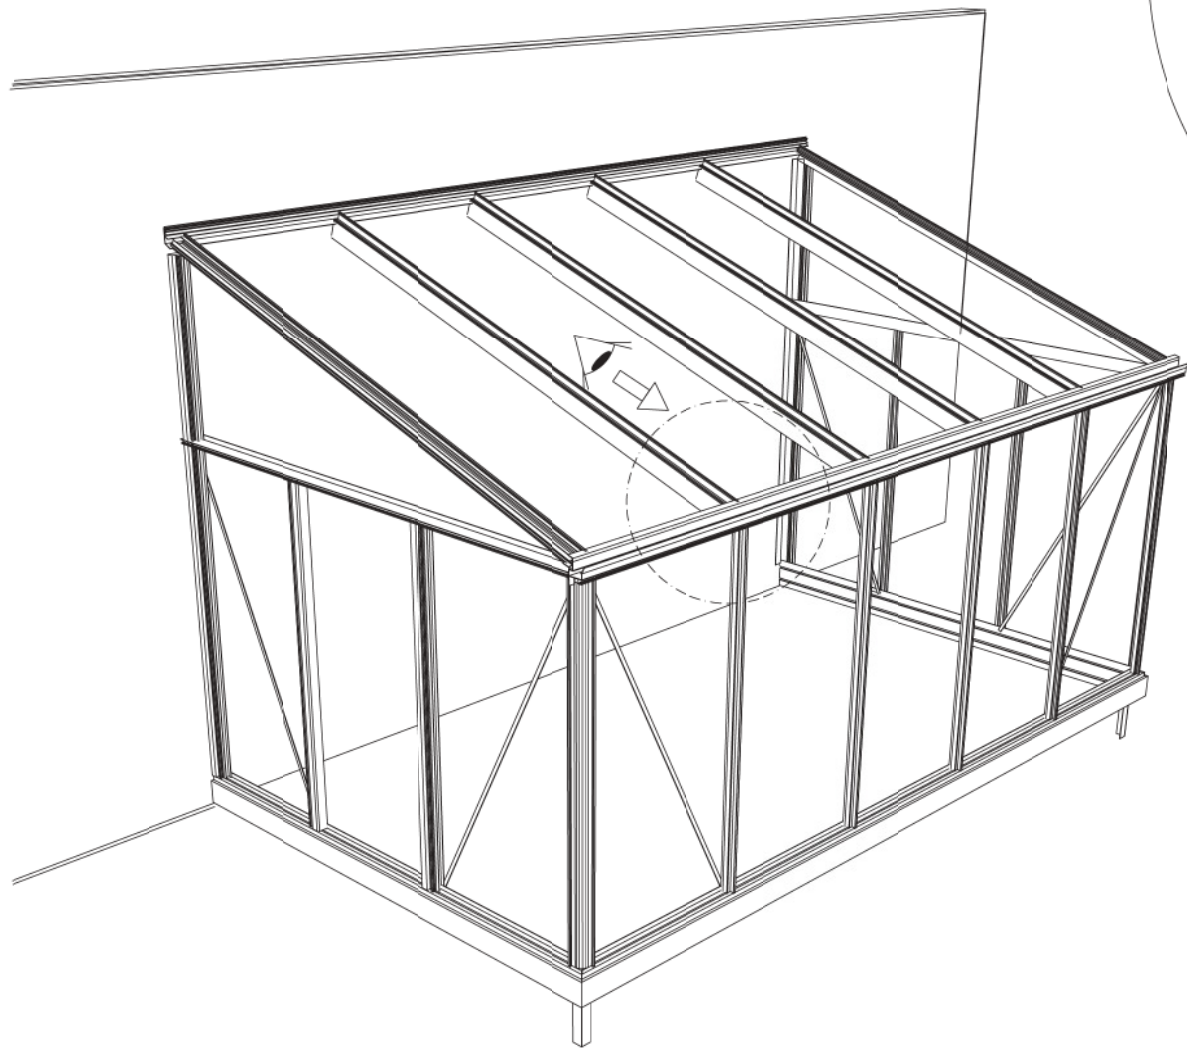

2,33 m & 3,10 m

- Attention! Check inside the foundation for more profiles .
- Achtung! Prüfen sie das fundament für weitere profile .
- Opgelet! Kijk in de fundering voor andere profielen .
- Attention! Regarde à l'intérieur du fondation pour plussiers profils .
- Observera att en del profiler ligger i sockelprofilen !!

**3T-25°**

Glass Dimensions Nv Euro-serre			Tropic Muurserre				2,33m	GlassH: 1650	RidgeH: 2335			11°	
Glass Size L + R 725mm			Sides		Size Lenght x Wide			Roof	Size Lenght x Wide				
Single door of 0,84m			1640 x 980	1640 x 725	1640 x 550	1280 x 735	2325 x 980	1495 x 980	815 x 980	m <sup>2</sup>	m <sup>2</sup>		
Tropic Muurserre	2,33m	x 3,11m	3	4	1	1	2	1	1	11,4	6,8		
Tropic Muurserre	2,33m	x 4,10m	4	4	1	1	2	2	2	13,0	9,1		
Tropic Muurserre	2,33m	x 5,09m	5	4	1	1	3	2	2	14,6	11,4		
Tropic Muurserre	2,33m	x 6,08m	6	4	1	1	3	3	3	16,2	13,6		
Tropic Muurserre	2,33m	x 7,07m	7	4	1	1	4	3	3	17,8	15,9		
Tropic Muurserre	2,33m	x 8,06m	8	4	1	1	4	4	4	19,5	18,2		
Tropic Muurserre	2,33m	x 9,05m	9	4	1	1	5	4	4	21,1	20,4		
Tropic Muurserre	2,33m	x 10,04m	10	4	1	1	5	5	5	22,7	22,7		
Tropic Muurserre	2,33m	x 11,03m	11	4	1	1	6	5	5	24,3	25,0		
Points									<u>1 x L + 1 x R</u>			1,40 m <sup>2</sup>	
<u>1 x L + 1 x R</u>			<u>1 x L + 1 x R</u>			<u>1 x L + 1 x R</u>							
10			168			318			476				
745			725			725							