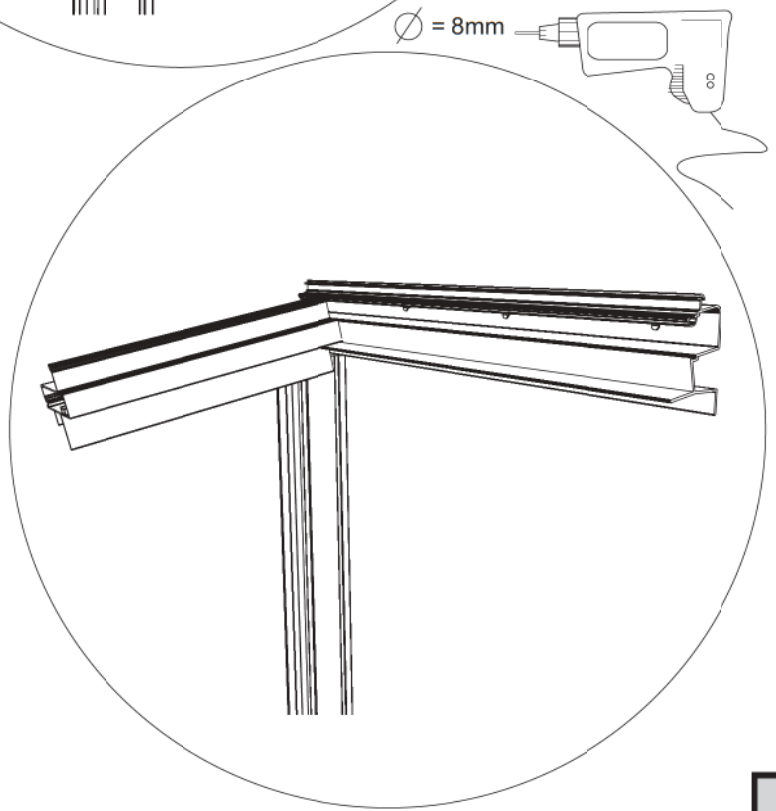

2,33 m & 3,10 m

- Attention! Check inside the foundation for more profiles .
- Achtung! Prüfen sie das fundament für weitere profile .
- Opgelet! Kijk in de fundering voor andere profielen .
- Attention! Regarde à l'intérieur du fondation pour plussiers profils .
- Observera att en del profiler ligger i sockelprofilen !!

Glass Dimensions Nv Euro-serre			Tropic Muurserre			3,09m	GlassH:	1850	RidgeH : 3404	25°		
Glass Size 980mm			Sides			Size Lenght x Wide			Roof		Size Lenght x Wide	
Single door of 1,00m			1840 x 980	1840 x 955	1480 x 845		3325 x 980	2495 x 980	815 x 980	m²	m²	
Tropic Muurserre	3,09m	x 3,11m	7	1	1		1	2	2	15,6	9,7	
Tropic Muurserre	3,09m	x 4,10m	8	1	1		2	2	2	17,4	13,0	
Tropic Muurserre	3,09m	x 5,09m	9	1	1		2	3	3	19,2	16,2	
Tropic Muurserre	3,09m	x 6,08m	10	1	1		3	3	3	21,0	19,5	
Tropic Muurserre	3,09m	x 7,07m	11	1	1		4	3	3	22,8	22,8	
Tropic Muurserre	3,09m	x 8,06m	12	1	1		4	4	4	24,6	26,0	
Tropic Muurserre	3,09m	x 9,05m	13	1	1		5	4	4	26,4	29,3	
Tropic Muurserre	3,09m	x 10,04m	14	1	1		5	5	5	28,3	32,5	
Tropic Muurserre	3,09m	x 11,03m	15	1	1		6	5	5	30,1	35,8	
Points									<u>1 x L + 1 x R</u>		5,29 m²	
<u>1 x L + 1 x R</u>			<u>1 x L + 1 x R</u>			<u>1 x L + 1 x R</u>						