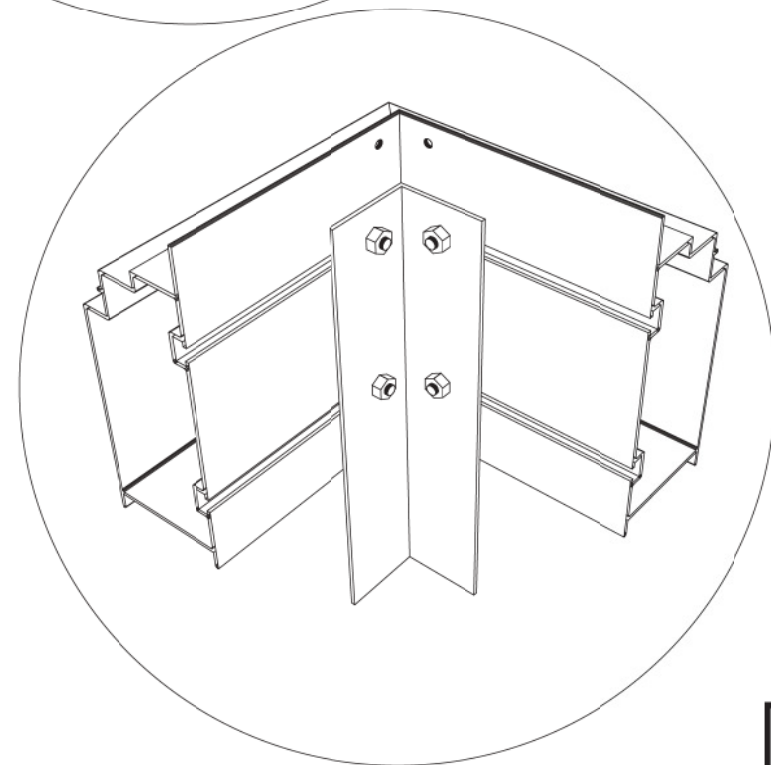

2,33 m & 3,10 m

- Attention! Check inside the foundation for more profiles .
- Achtung! Prüfen sie das fundament für weitere profile .
- Opgelet! Kijk in de fundering voor andere profielen .
- Attention! Regarde à l'intérieur du fondation pour plussiers profils .
- Observera att en del profiler ligger i sockelprofilen !!

**3T-25°**

Glass Dimensions Nv Euro-serre			Tropic Muurserre				2,33m	GlassH: 1650	RidgeH: 2335			11°	
Glass Size L + R 725mm			Sides		Size Lenght x Wide			Roof	Size Lenght x Wide				
Single door of 0,84m			1640 x 980	1640 x 725	1640 x 550	1280 x 735	2325 x 980	1495 x 980	815 x 980	m <sup>2</sup>	m <sup>2</sup>		
Tropic Muurserre	2,33m	x 3,11m	3	4	1	1	2	1	1	11,4	6,8		
Tropic Muurserre	2,33m	x 4,10m	4	4	1	1	2	2	2	13,0	9,1		
Tropic Muurserre	2,33m	x 5,09m	5	4	1	1	3	2	2	14,6	11,4		
Tropic Muurserre	2,33m	x 6,08m	6	4	1	1	3	3	3	16,2	13,6		
Tropic Muurserre	2,33m	x 7,07m	7	4	1	1	4	3	3	17,8	15,9		
Tropic Muurserre	2,33m	x 8,06m	8	4	1	1	4	4	4	19,5	18,2		
Tropic Muurserre	2,33m	x 9,05m	9	4	1	1	5	4	4	21,1	20,4		
Tropic Muurserre	2,33m	x 10,04m	10	4	1	1	5	5	5	22,7	22,7		
Tropic Muurserre	2,33m	x 11,03m	11	4	1	1	6	5	5	24,3	25,0		
Points									<u>1 x L + 1 x R</u>			1,40 m <sup>2</sup>	
<u>1 x L + 1 x R</u>			<u>1 x L + 1 x R</u>			<u>1 x L + 1 x R</u>							
10			168			318			476				
745			725			725							