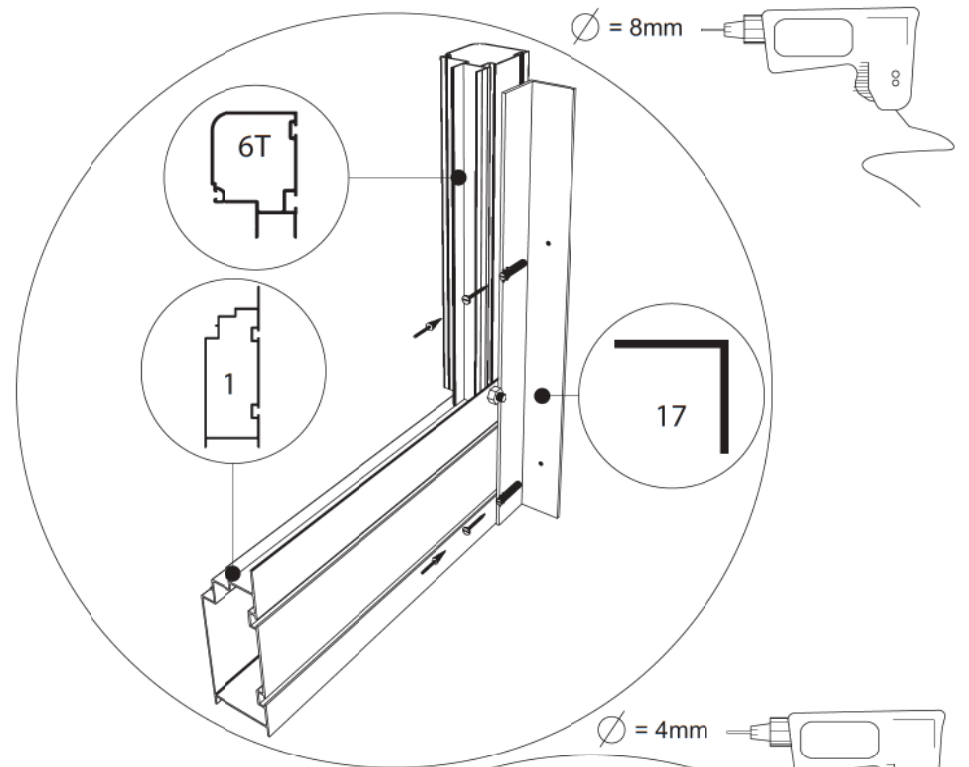

2,33 m & 3,10 m

- Attention! Check inside the foundation for more profiles .
- Achtung! Prüfen sie das fundament für weitere profile .
- Opgelet! Kijk in de fundering voor andere profielen .
- Attention! Regarde à l'intérieur du fondation pour plussiers profils .
- Observera att en del profiler ligger i sockelprofilen !!

**3T-25°**

Glass Dimensions Nv Euro-serre			Tropic Muurserre				2,33m	GlassH: 1650	RidgeH: 2335			11°	
Glass Size L + R 725mm			Sides		Size Lenght x Wide			Roof	Size Lenght x Wide				
Single door of 0,84m			1640 x 980	1640 x 725	1640 x 550	1280 x 735	2325 x 980	1495 x 980	815 x 980	m <sup>2</sup>	m <sup>2</sup>		
Tropic Muurserre	2,33m	x 3,11m	3	4	1	1	2	1	1	11,4	6,8		
Tropic Muurserre	2,33m	x 4,10m	4	4	1	1	2	2	2	13,0	9,1		
Tropic Muurserre	2,33m	x 5,09m	5	4	1	1	3	2	2	14,6	11,4		
Tropic Muurserre	2,33m	x 6,08m	6	4	1	1	3	3	3	16,2	13,6		
Tropic Muurserre	2,33m	x 7,07m	7	4	1	1	4	3	3	17,8	15,9		
Tropic Muurserre	2,33m	x 8,06m	8	4	1	1	4	4	4	19,5	18,2		
Tropic Muurserre	2,33m	x 9,05m	9	4	1	1	5	4	4	21,1	20,4		
Tropic Muurserre	2,33m	x 10,04m	10	4	1	1	5	5	5	22,7	22,7		
Tropic Muurserre	2,33m	x 11,03m	11	4	1	1	6	5	5	24,3	25,0		
Points									<u>1 x L + 1 x R</u>			1,40 m <sup>2</sup>	
<u>1 x L + 1 x R</u>			<u>1 x L + 1 x R</u>			<u>1 x L + 1 x R</u>							
10			168			318			476				
745			725			725							