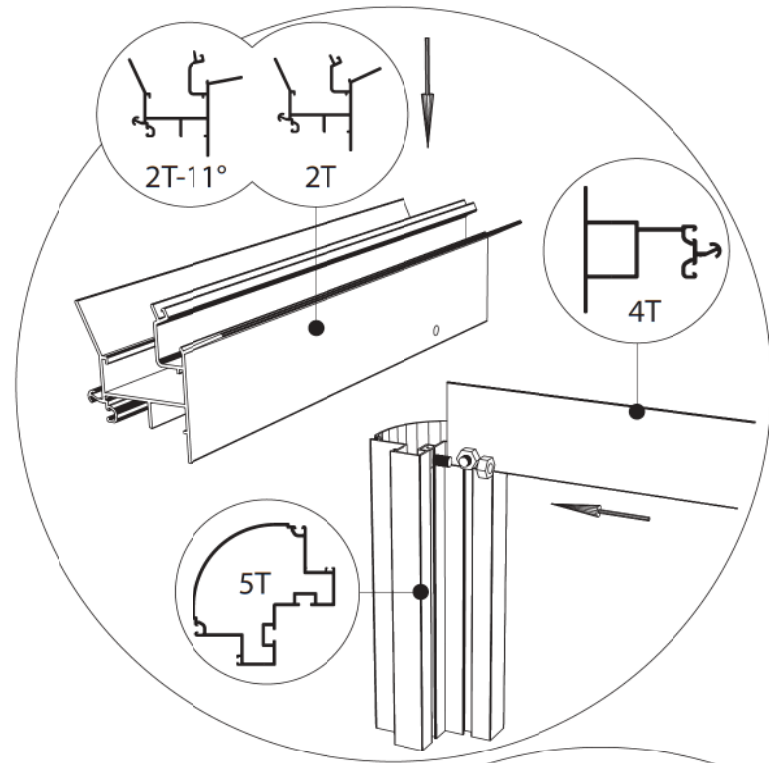

2,33 m & 3,10 m

- Attention! Check inside the foundation for more profiles .
- Achtung! Prüfen sie das fundament für weitere profile .
- Opgelet! Kijk in de fundering voor andere profielen .
- Attention! Regarde à l'intérieur du fondation pour plussiers profils .
- Observera att en del profiler ligger i sockelprofilen !!

**3T-25°**

Glass Dimensions Nv Euro-serre			Tropic Muurserre				2,33m	GlassH: 1650	RidgeH: 2335			11°	
Glass Size L + R 725mm			Sides		Size Lenght x Wide			Roof	Size Lenght x Wide				
Single door of 0,84m			1640 x 980	1640 x 725	1640 x 550	1280 x 735	2325 x 980	1495 x 980	815 x 980	m <sup>2</sup>	m <sup>2</sup>		
Tropic Muurserre	2,33m	x 3,11m	3	4	1	1	2	1	1	11,4	6,8		
Tropic Muurserre	2,33m	x 4,10m	4	4	1	1	2	2	2	13,0	9,1		
Tropic Muurserre	2,33m	x 5,09m	5	4	1	1	3	2	2	14,6	11,4		
Tropic Muurserre	2,33m	x 6,08m	6	4	1	1	3	3	3	16,2	13,6		
Tropic Muurserre	2,33m	x 7,07m	7	4	1	1	4	3	3	17,8	15,9		
Tropic Muurserre	2,33m	x 8,06m	8	4	1	1	4	4	4	19,5	18,2		
Tropic Muurserre	2,33m	x 9,05m	9	4	1	1	5	4	4	21,1	20,4		
Tropic Muurserre	2,33m	x 10,04m	10	4	1	1	5	5	5	22,7	22,7		
Tropic Muurserre	2,33m	x 11,03m	11	4	1	1	6	5	5	24,3	25,0		
Points									<u>1 x L + 1 x R</u>			1,40 m <sup>2</sup>	
<u>1 x L + 1 x R</u>			<u>1 x L + 1 x R</u>			<u>1 x L + 1 x R</u>							
10			168			318			476				
745			725			725							