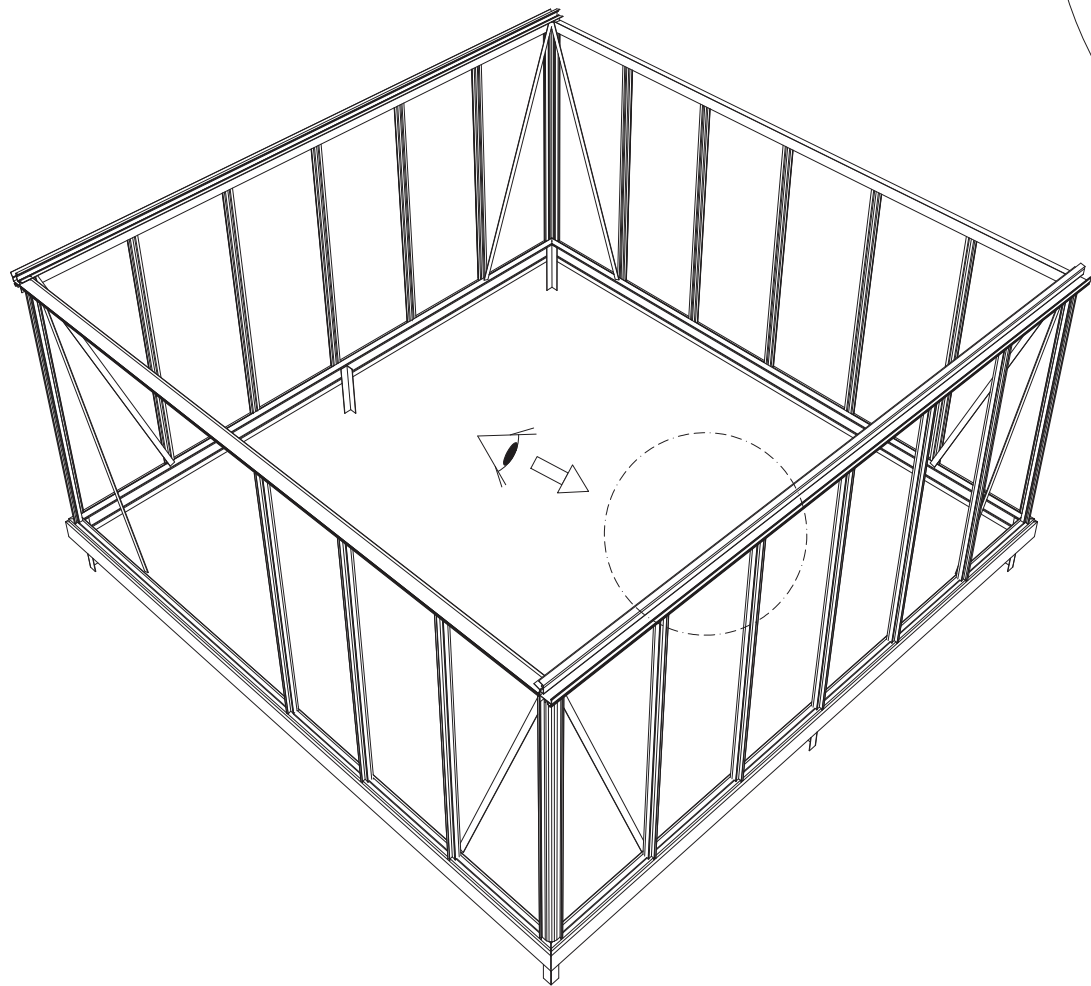

A	B
4097	4097
5087	5087
6077	6077
	7067
	8057

# Tropic Plusser 5,09

Glass Dimensions Nv Euro-serre				Tropic Plusser		4,09m	GlassH: 1650			20°		
Glass Size 980mm		Sides		Size Lenght x Wide		Roof	Size Lenght x Wide			m²	m²	
Single door of 1,00m		1640 x 980	1640 x 955	1280 x 845		2100 x 980	1275 x 980	815 x 980				
Tropic Plusser	4,09m x 3,11m	12	1	1		4	2	2		21,9	12,3	
Tropic Plusser	4,09m x 4,10m	14	1	1		5	3	3		25,1	16,4	
Tropic Plusser	4,09m x 5,09m	16	1	1		7	3	3		28,4	20,6	
Tropic Plusser	4,09m x 6,08m	18	1	1		7	5	5		31,6	24,6	
Tropic Plusser	4,09m x 7,07m	20	1	1		8	6	6		34,8	28,8	
Tropic Plusser	4,09m x 8,06m	22	1	1		10	6	6		38,0	32,9	
Tropic Plusser	4,09m x 9,05m	24	1	1		11	7	7		41,2	37,0	
Tropic Plusser	4,09m x 10,04m	26	1	1		12	8	8		44,4	41,1	
Tropic Plusser	4,09m x 11,03m	28	1	1		14	8	8		47,6	45,2	
Points										4,20 m²		
		$2 \times L + 2 \times R$			$2 \times L + 2 \times R$							
		38			370	375			695			
		995			980							

Glass Dimensions Nv Euro-serre				Tropic Plusser		4,09m	GlassH: 1850			20°		
Glass Size 980mm		Sides		Size Lenght x Wide		Roof	Size Lenght x Wide			m²	m²	
Single door of 1,00m		1840 x 980	1840 x 955	1480 x 845		2100 x 980	1275 x 980	815 x 980				
Tropic Plusser	4,09m x 3,11m	12	1	1		4	2	2		24,6	12,3	
Tropic Plusser	4,09m x 4,10m	14	1	1		5	3	3		28,3	16,4	
Tropic Plusser	4,09m x 5,09m	16	1	1		7	3	3		31,9	20,6	
Tropic Plusser	4,09m x 6,08m	18	1	1		7	5	5		35,5	24,6	
Tropic Plusser	4,09m x 7,07m	20	1	1		8	6	6		39,1	28,8	
Tropic Plusser	4,09m x 8,06m	22	1	1		10	6	6		42,7	32,9	
Tropic Plusser	4,09m x 9,05m	24	1	1		11	7	7		46,3	37,0	
Tropic Plusser	4,09m x 10,04m	26	1	1		12	8	8		49,9	41,1	
Tropic Plusser	4,09m x 11,03m	28	1	1		14	8	8		53,5	45,2	
Points										4,20 m²		
		$2 \times L + 2 \times R$			$2 \times L + 2 \times R$							
		38			370	375			695			
		995			980							