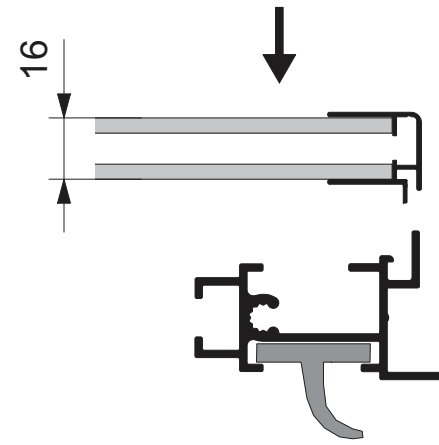

# Tropic Plusser 5,09

Glass Dimensions Nv Euro-serre				Tropic Plusser		4,09m	GlassH: 1650			20°		
Glass Size 980mm		Sides		Size Lenght x Wide		Roof	Size Lenght x Wide			m²	m²	
Single door of 1,00m		1640 x 980	1640 x 955	1280 x 845		2100 x 980	1275 x 980	815 x 980				
Tropic Plusser	4,09m x 3,11m	12	1	1		4	2	2		21,9	12,3	
Tropic Plusser	4,09m x 4,10m	14	1	1		5	3	3		25,1	16,4	
Tropic Plusser	4,09m x 5,09m	16	1	1		7	3	3		28,4	20,6	
Tropic Plusser	4,09m x 6,08m	18	1	1		7	5	5		31,6	24,6	
Tropic Plusser	4,09m x 7,07m	20	1	1		8	6	6		34,8	28,8	
Tropic Plusser	4,09m x 8,06m	22	1	1		10	6	6		38,0	32,9	
Tropic Plusser	4,09m x 9,05m	24	1	1		11	7	7		41,2	37,0	
Tropic Plusser	4,09m x 10,04m	26	1	1		12	8	8		44,4	41,1	
Tropic Plusser	4,09m x 11,03m	28	1	1		14	8	8		47,6	45,2	
Points										4,20 m²		
		$2 \times L + 2 \times R$			$2 \times L + 2 \times R$							
		38			370	375			695			
		995			980							

Glass Dimensions Nv Euro-serre				Tropic Plusser		4,09m	GlassH: 1850			20°		
Glass Size 980mm		Sides		Size Lenght x Wide		Roof	Size Lenght x Wide			m²	m²	
Single door of 1,00m		1840 x 980	1840 x 955	1480 x 845		2100 x 980	1275 x 980	815 x 980				
Tropic Plusser	4,09m x 3,11m	12	1	1		4	2	2		24,6	12,3	
Tropic Plusser	4,09m x 4,10m	14	1	1		5	3	3		28,3	16,4	
Tropic Plusser	4,09m x 5,09m	16	1	1		7	3	3		31,9	20,6	
Tropic Plusser	4,09m x 6,08m	18	1	1		7	5	5		35,5	24,6	
Tropic Plusser	4,09m x 7,07m	20	1	1		8	6	6		39,1	28,8	
Tropic Plusser	4,09m x 8,06m	22	1	1		10	6	6		42,7	32,9	
Tropic Plusser	4,09m x 9,05m	24	1	1		11	7	7		46,3	37,0	
Tropic Plusser	4,09m x 10,04m	26	1	1		12	8	8		49,9	41,1	
Tropic Plusser	4,09m x 11,03m	28	1	1		14	8	8		53,5	45,2	
Points										4,20 m²		
		$2 \times L + 2 \times R$			$2 \times L + 2 \times R$							
		38			370	375			695			
		995			980							