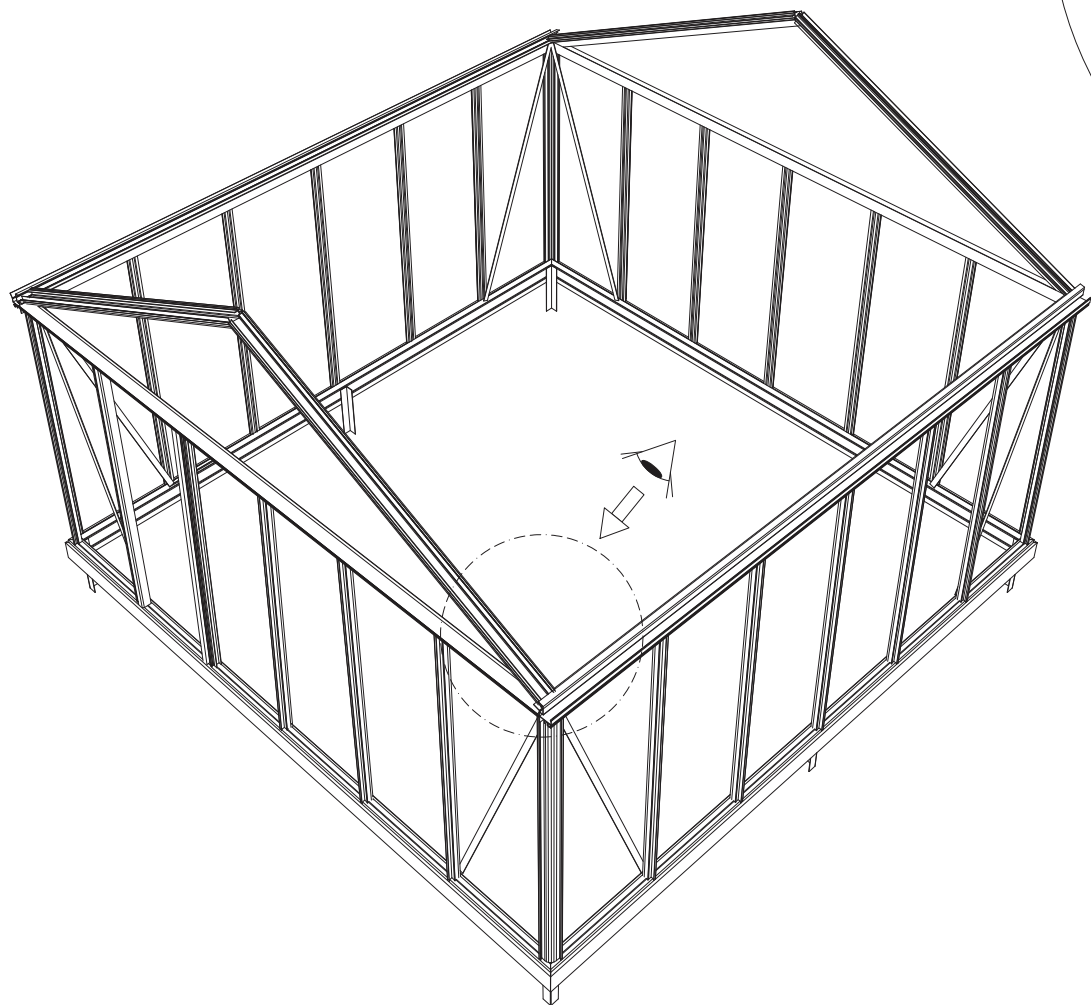

A	B
4097	4097
5087	5087
6077	6077
	7067
	8057

# Tropic Plusser 5,09

Glass Dimensions Nv Euro-serre				Tropic Plusser		4,09m	GlassH: 1650			20°		
Glass Size 980mm		Sides		Size Lenght x Wide		Roof	Size Lenght x Wide			m²	m²	
Single door of 1,00m		1640 x 980	1640 x 955	1280 x 845		2100 x 980	1275 x 980	815 x 980				
Tropic Plusser	4,09m x 3,11m	12	1	1		4	2	2		21,9	12,3	
Tropic Plusser	4,09m x 4,10m	14	1	1		5	3	3		25,1	16,4	
Tropic Plusser	4,09m x 5,09m	16	1	1		7	3	3		28,4	20,6	
Tropic Plusser	4,09m x 6,08m	18	1	1		7	5	5		31,6	24,6	
Tropic Plusser	4,09m x 7,07m	20	1	1		8	6	6		34,8	28,8	
Tropic Plusser	4,09m x 8,06m	22	1	1		10	6	6		38,0	32,9	
Tropic Plusser	4,09m x 9,05m	24	1	1		11	7	7		41,2	37,0	
Tropic Plusser	4,09m x 10,04m	26	1	1		12	8	8		44,4	41,1	
Tropic Plusser	4,09m x 11,03m	28	1	1		14	8	8		47,6	45,2	
Points										4,20 m²		
		$2 \times L + 2 \times R$			$2 \times L + 2 \times R$							
		38			370	375			695			
		995			980							

Glass Dimensions Nv Euro-serre				Tropic Plusser		4,09m	GlassH: 1850			20°		
Glass Size 980mm		Sides		Size Lenght x Wide		Roof	Size Lenght x Wide			m²	m²	
Single door of 1,00m		1840 x 980	1840 x 955	1480 x 845		2100 x 980	1275 x 980	815 x 980				
Tropic Plusser	4,09m x 3,11m	12	1	1		4	2	2		24,6	12,3	
Tropic Plusser	4,09m x 4,10m	14	1	1		5	3	3		28,3	16,4	
Tropic Plusser	4,09m x 5,09m	16	1	1		7	3	3		31,9	20,6	
Tropic Plusser	4,09m x 6,08m	18	1	1		7	5	5		35,5	24,6	
Tropic Plusser	4,09m x 7,07m	20	1	1		8	6	6		39,1	28,8	
Tropic Plusser	4,09m x 8,06m	22	1	1		10	6	6		42,7	32,9	
Tropic Plusser	4,09m x 9,05m	24	1	1		11	7	7		46,3	37,0	
Tropic Plusser	4,09m x 10,04m	26	1	1		12	8	8		49,9	41,1	
Tropic Plusser	4,09m x 11,03m	28	1	1		14	8	8		53,5	45,2	
Points										4,20 m²		
		$2 \times L + 2 \times R$			$2 \times L + 2 \times R$							
		38			370	375			695			
		995			980							