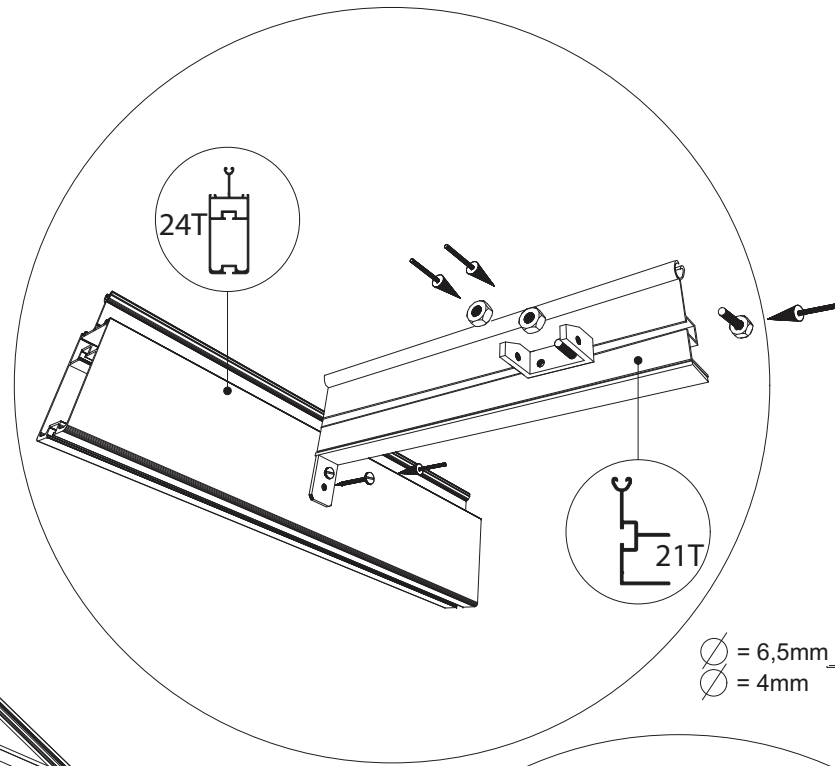

# Tropic Plusser 5,09

Glass Dimensions Nv Euro-serre				Tropic Plusser		4,09m	GlassH: 1650			20°		
Glass Size 980mm		Sides		Size Lenght x Wide		Roof	Size Lenght x Wide			m²	m²	
Single door of 1,00m		1640 x 980	1640 x 955	1280 x 845		2100 x 980	1275 x 980	815 x 980				
Tropic Plusser	4,09m x 3,11m	12	1	1		4	2	2		21,9	12,3	
Tropic Plusser	4,09m x 4,10m	14	1	1		5	3	3		25,1	16,4	
Tropic Plusser	4,09m x 5,09m	16	1	1		7	3	3		28,4	20,6	
Tropic Plusser	4,09m x 6,08m	18	1	1		7	5	5		31,6	24,6	
Tropic Plusser	4,09m x 7,07m	20	1	1		8	6	6		34,8	28,8	
Tropic Plusser	4,09m x 8,06m	22	1	1		10	6	6		38,0	32,9	
Tropic Plusser	4,09m x 9,05m	24	1	1		11	7	7		41,2	37,0	
Tropic Plusser	4,09m x 10,04m	26	1	1		12	8	8		44,4	41,1	
Tropic Plusser	4,09m x 11,03m	28	1	1		14	8	8		47,6	45,2	
Points										4,20 m²		
		$2 \times L + 2 \times R$			$2 \times L + 2 \times R$							
		38			370	375			695			
		995			980							

Glass Dimensions Nv Euro-serre				Tropic Plusser		4,09m	GlassH: 1850			20°		
Glass Size 980mm		Sides		Size Lenght x Wide		Roof	Size Lenght x Wide			m²	m²	
Single door of 1,00m		1840 x 980	1840 x 955	1480 x 845		2100 x 980	1275 x 980	815 x 980				
Tropic Plusser	4,09m x 3,11m	12	1	1		4	2	2		24,6	12,3	
Tropic Plusser	4,09m x 4,10m	14	1	1		5	3	3		28,3	16,4	
Tropic Plusser	4,09m x 5,09m	16	1	1		7	3	3		31,9	20,6	
Tropic Plusser	4,09m x 6,08m	18	1	1		7	5	5		35,5	24,6	
Tropic Plusser	4,09m x 7,07m	20	1	1		8	6	6		39,1	28,8	
Tropic Plusser	4,09m x 8,06m	22	1	1		10	6	6		42,7	32,9	
Tropic Plusser	4,09m x 9,05m	24	1	1		11	7	7		46,3	37,0	
Tropic Plusser	4,09m x 10,04m	26	1	1		12	8	8		49,9	41,1	
Tropic Plusser	4,09m x 11,03m	28	1	1		14	8	8		53,5	45,2	
Points										4,20 m²		
		$2 \times L + 2 \times R$			$2 \times L + 2 \times R$							
		38			370	375			695			
		995			980							