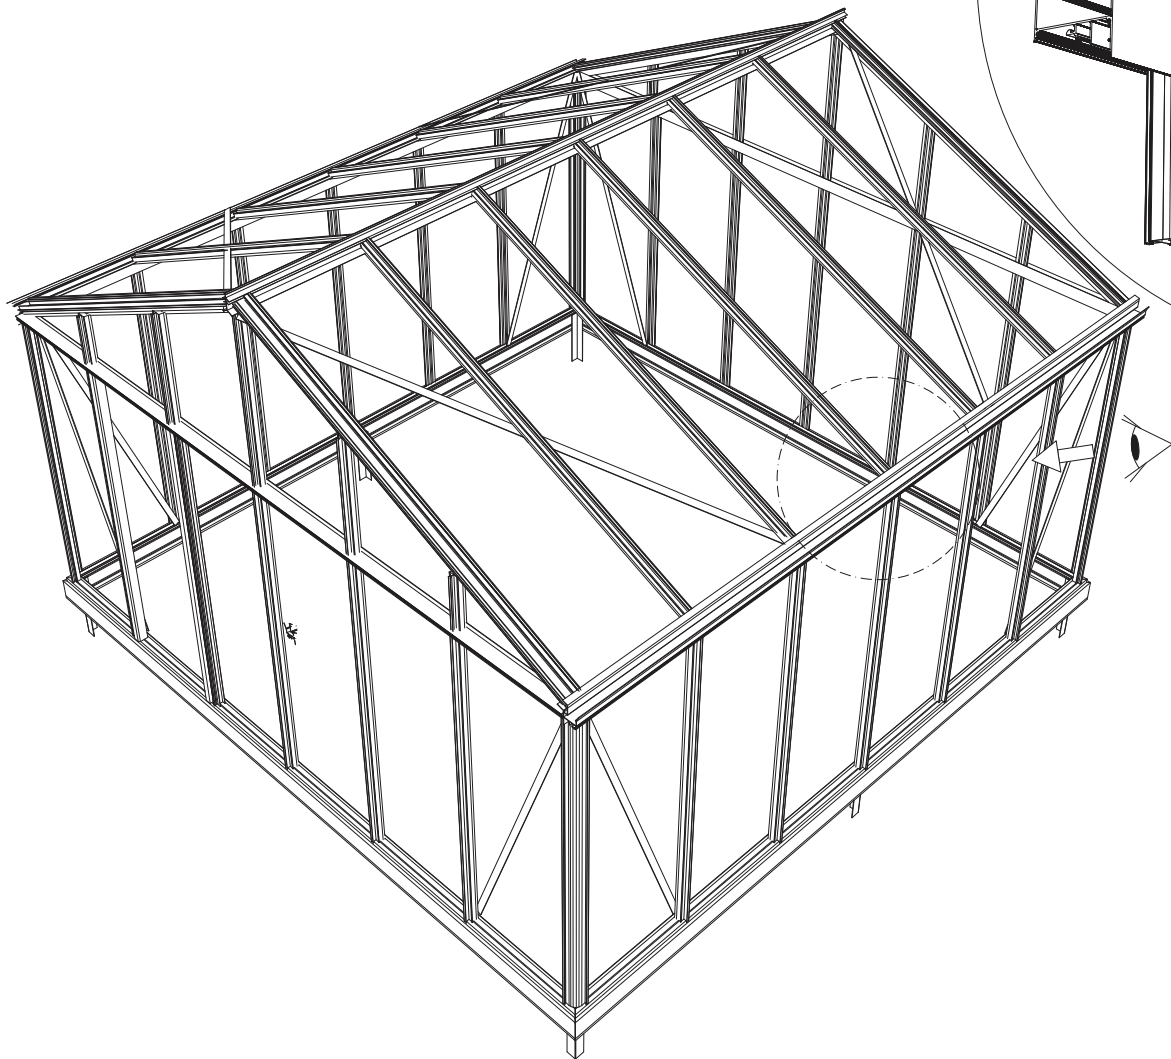

4,09 m  
5,09 m  
6,07 m

1633 = A  
1833 = B

- Attention! Check inside the foundation for more profiles .
- Achtung! Prüfen sie das fundament für weitere profile .
- Opgelet! Kijk in de fundering voor andere profielen .
- Attention! Regarde à l'intérieur du fondation pour plussiers profils .
- Observera att en del profiler ligger i sockelprofilen !!

A	B
4097	4097
5087	5087
6077	6077
	7067
	8057

# Tropic Plusser 4,09 + 6,07

# Tropic Plusser 5,09

Glass Dimensions Nv Euro-serre				Tropic Plusser		4,09m	GlassH: 1650			20°		
Glass Size 980mm		Sides		Size Lenght x Wide		Roof	Size Lenght x Wide			m²	m²	
Single door of 1,00m		1640 x 980	1640 x 955	1280 x 845		2100 x 980	1275 x 980	815 x 980				
Tropic Plusser	4,09m x 3,11m	12	1	1		4	2	2		21,9	12,3	
Tropic Plusser	4,09m x 4,10m	14	1	1		5	3	3		25,1	16,4	
Tropic Plusser	4,09m x 5,09m	16	1	1		7	3	3		28,4	20,6	
Tropic Plusser	4,09m x 6,08m	18	1	1		7	5	5		31,6	24,6	
Tropic Plusser	4,09m x 7,07m	20	1	1		8	6	6		34,8	28,8	
Tropic Plusser	4,09m x 8,06m	22	1	1		10	6	6		38,0	32,9	
Tropic Plusser	4,09m x 9,05m	24	1	1		11	7	7		41,2	37,0	
Tropic Plusser	4,09m x 10,04m	26	1	1		12	8	8		44,4	41,1	
Tropic Plusser	4,09m x 11,03m	28	1	1		14	8	8		47,6	45,2	
Points										4,20 m²		
		$2 \times L + 2 \times R$			$2 \times L + 2 \times R$							
		38			370	375			695			
		995			980							