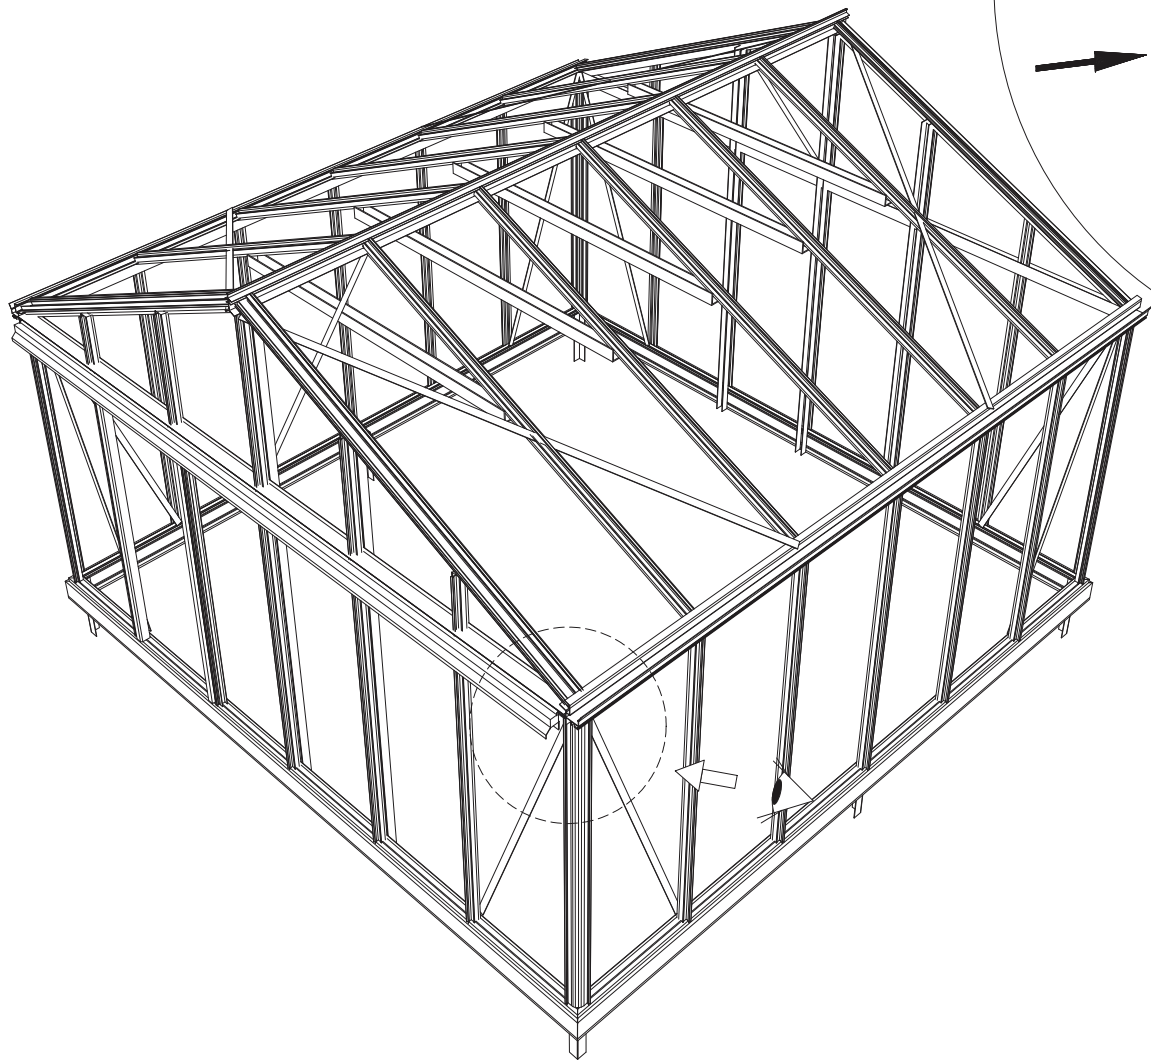

# Tropic Plusser 4,09 + 6,07

# Tropic Plusser 5,09

Glass Dimensions Nv Euro-serre				Tropic Plusser		4,09m	GlassH: 1650			20°		
Glass Size 980mm		Sides		Size Lenght x Wide		Roof	Size Lenght x Wide			m²	m²	
Single door of 1,00m		1640 x 980	1640 x 955	1280 x 845		2100 x 980	1275 x 980	815 x 980				
Tropic Plusser	4,09m x 3,11m	12	1	1		4	2	2		21,9	12,3	
Tropic Plusser	4,09m x 4,10m	14	1	1		5	3	3		25,1	16,4	
Tropic Plusser	4,09m x 5,09m	16	1	1		7	3	3		28,4	20,6	
Tropic Plusser	4,09m x 6,08m	18	1	1		7	5	5		31,6	24,6	
Tropic Plusser	4,09m x 7,07m	20	1	1		8	6	6		34,8	28,8	
Tropic Plusser	4,09m x 8,06m	22	1	1		10	6	6		38,0	32,9	
Tropic Plusser	4,09m x 9,05m	24	1	1		11	7	7		41,2	37,0	
Tropic Plusser	4,09m x 10,04m	26	1	1		12	8	8		44,4	41,1	
Tropic Plusser	4,09m x 11,03m	28	1	1		14	8	8		47,6	45,2	
Points										4,20 m²		
		$2 \times L + 2 \times R$			$2 \times L + 2 \times R$							
		38			370	375			695			
		995			980							

Glass Dimensions Nv Euro-serre				Tropic Plusser		4,09m	GlassH: 1850			20°		
Glass Size 980mm		Sides		Size Lenght x Wide		Roof	Size Lenght x Wide			m²	m²	
Single door of 1,00m		1840 x 980	1840 x 955	1480 x 845		2100 x 980	1275 x 980	815 x 980				
Tropic Plusser	4,09m x 3,11m	12	1	1		4	2	2		24,6	12,3	
Tropic Plusser	4,09m x 4,10m	14	1	1		5	3	3		28,3	16,4	
Tropic Plusser	4,09m x 5,09m	16	1	1		7	3	3		31,9	20,6	
Tropic Plusser	4,09m x 6,08m	18	1	1		7	5	5		35,5	24,6	
Tropic Plusser	4,09m x 7,07m	20	1	1		8	6	6		39,1	28,8	
Tropic Plusser	4,09m x 8,06m	22	1	1		10	6	6		42,7	32,9	
Tropic Plusser	4,09m x 9,05m	24	1	1		11	7	7		46,3	37,0	
Tropic Plusser	4,09m x 10,04m	26	1	1		12	8	8		49,9	41,1	
Tropic Plusser	4,09m x 11,03m	28	1	1		14	8	8		53,5	45,2	
Points										4,20 m²		
		$2 \times L + 2 \times R$			$2 \times L + 2 \times R$							
		38			370	375			695			
		995			980							