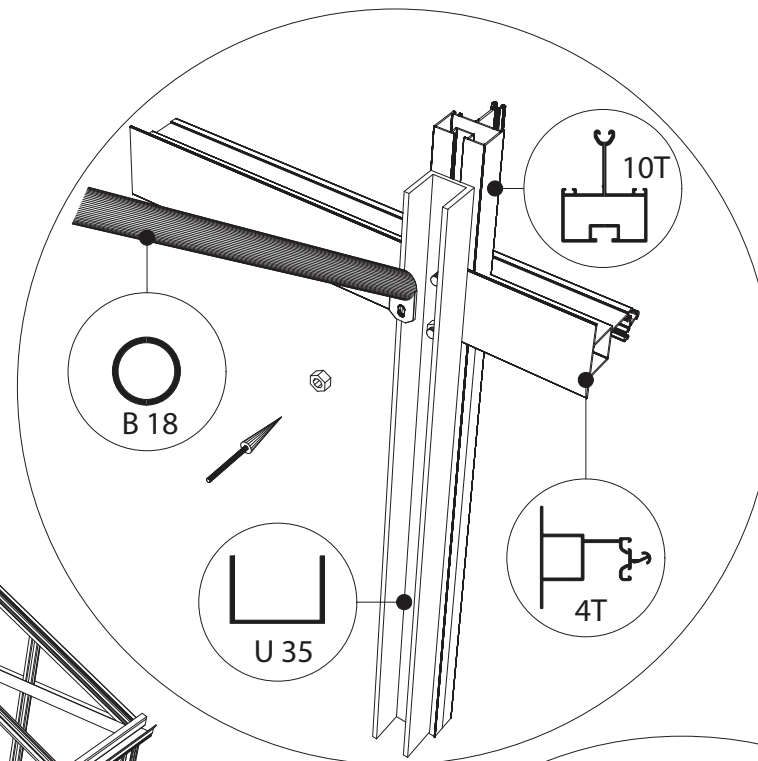

Tropic Plusser 4,09 + 6,07