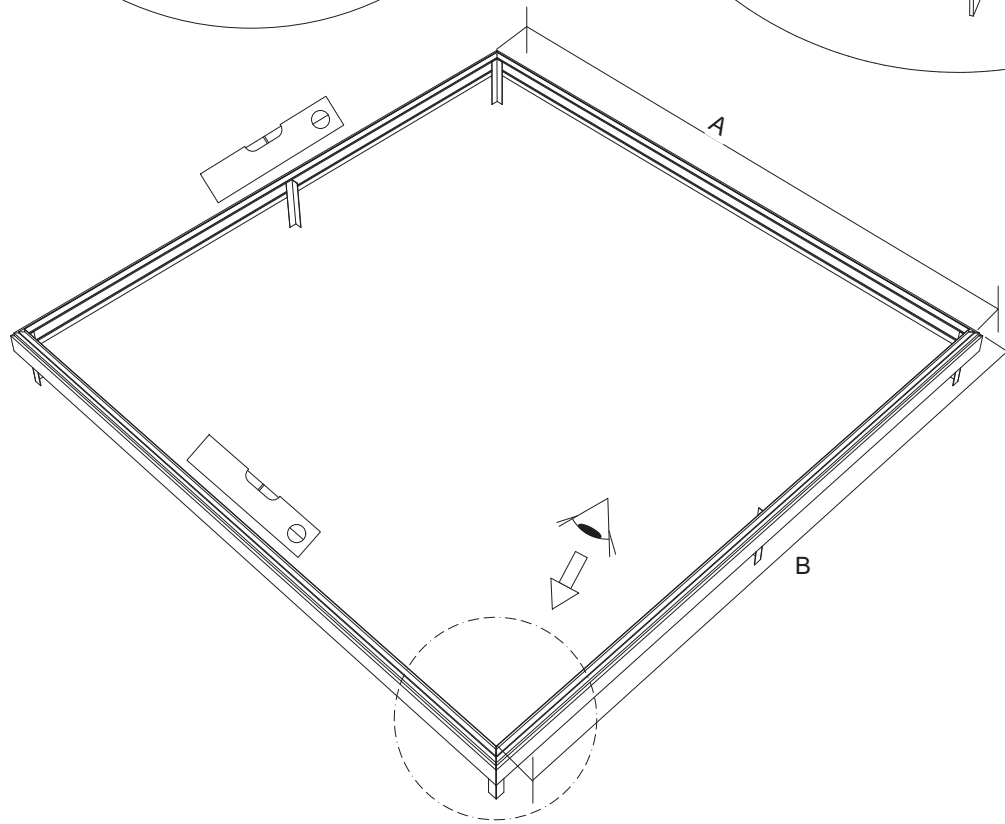

A	B
4097	4097
5087	5087
6077	6077
	7067
	8057