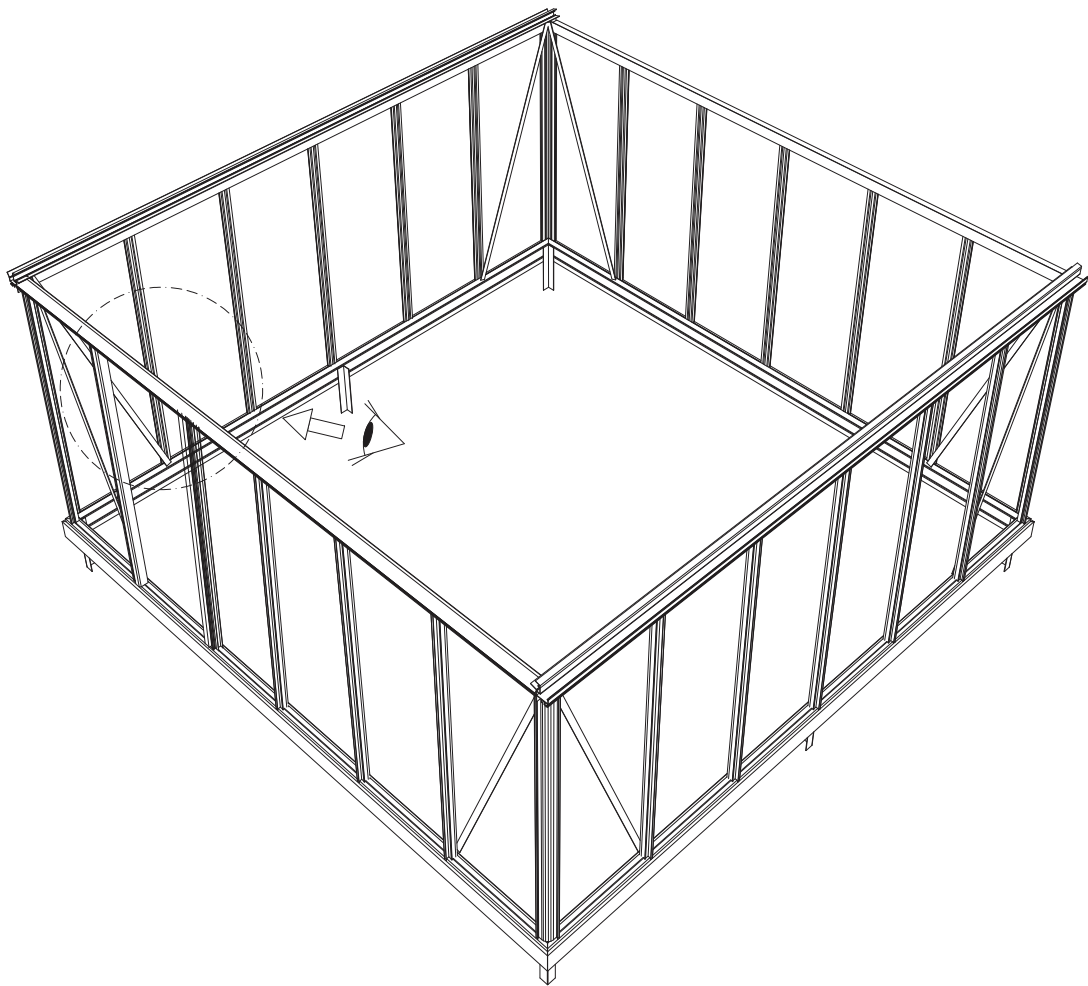

A	B
4097	4097
5087	5087
6077	6077
	7067
	8057

# Tropic Plusser 5,09

Glass Dimensions Nv Euro-serre				Tropic Plusser		4,09m	GlassH: 1650			20°		
Glass Size 980mm		Sides		Size Lenght x Wide		Roof	Size Lenght x Wide			m²	m²	
Single door of 1,00m		1640 x 980	1640 x 955	1280 x 845		2100 x 980	1275 x 980	815 x 980				
Tropic Plusser	4,09m x 3,11m	12	1	1		4	2	2		21,9	12,3	
Tropic Plusser	4,09m x 4,10m	14	1	1		5	3	3		25,1	16,4	
Tropic Plusser	4,09m x 5,09m	16	1	1		7	3	3		28,4	20,6	
Tropic Plusser	4,09m x 6,08m	18	1	1		7	5	5		31,6	24,6	
Tropic Plusser	4,09m x 7,07m	20	1	1		8	6	6		34,8	28,8	
Tropic Plusser	4,09m x 8,06m	22	1	1		10	6	6		38,0	32,9	
Tropic Plusser	4,09m x 9,05m	24	1	1		11	7	7		41,2	37,0	
Tropic Plusser	4,09m x 10,04m	26	1	1		12	8	8		44,4	41,1	
Tropic Plusser	4,09m x 11,03m	28	1	1		14	8	8		47,6	45,2	
Points										4,20 m²		
		$2 \times L + 2 \times R$			$2 \times L + 2 \times R$							
		38			370	375			695			
		995			980							

Glass Dimensions Nv Euro-serre				Tropic Plusser		4,09m	GlassH: 1850			20°		
Glass Size 980mm		Sides		Size Lenght x Wide		Roof	Size Lenght x Wide			m²	m²	
Single door of 1,00m		1840 x 980	1840 x 955	1480 x 845		2100 x 980	1275 x 980	815 x 980				
Tropic Plusser	4,09m x 3,11m	12	1	1		4	2	2		24,6	12,3	
Tropic Plusser	4,09m x 4,10m	14	1	1		5	3	3		28,3	16,4	
Tropic Plusser	4,09m x 5,09m	16	1	1		7	3	3		31,9	20,6	
Tropic Plusser	4,09m x 6,08m	18	1	1		7	5	5		35,5	24,6	
Tropic Plusser	4,09m x 7,07m	20	1	1		8	6	6		39,1	28,8	
Tropic Plusser	4,09m x 8,06m	22	1	1		10	6	6		42,7	32,9	
Tropic Plusser	4,09m x 9,05m	24	1	1		11	7	7		46,3	37,0	
Tropic Plusser	4,09m x 10,04m	26	1	1		12	8	8		49,9	41,1	
Tropic Plusser	4,09m x 11,03m	28	1	1		14	8	8		53,5	45,2	
Points										4,20 m²		
		$2 \times L + 2 \times R$			$2 \times L + 2 \times R$							
		38			370	375			695			
		995			980							