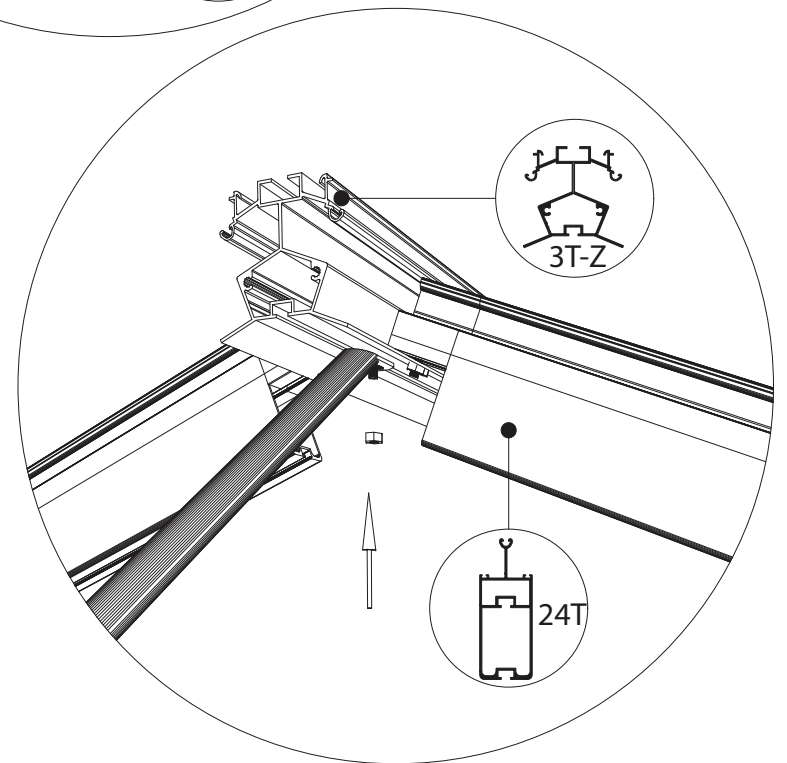

# Tropic Plusser 5,09

Glass Dimensions Nv Euro-serre				Tropic Plusser		4,09m	GlassH: 1650			20°		
Glass Size 980mm		Sides		Size Lenght x Wide		Roof	Size Lenght x Wide			m²	m²	
Single door of 1,00m		1640 x 980	1640 x 955	1280 x 845		2100 x 980	1275 x 980	815 x 980				
Tropic Plusser	4,09m x 3,11m	12	1	1		4	2	2		21,9	12,3	
Tropic Plusser	4,09m x 4,10m	14	1	1		5	3	3		25,1	16,4	
Tropic Plusser	4,09m x 5,09m	16	1	1		7	3	3		28,4	20,6	
Tropic Plusser	4,09m x 6,08m	18	1	1		7	5	5		31,6	24,6	
Tropic Plusser	4,09m x 7,07m	20	1	1		8	6	6		34,8	28,8	
Tropic Plusser	4,09m x 8,06m	22	1	1		10	6	6		38,0	32,9	
Tropic Plusser	4,09m x 9,05m	24	1	1		11	7	7		41,2	37,0	
Tropic Plusser	4,09m x 10,04m	26	1	1		12	8	8		44,4	41,1	
Tropic Plusser	4,09m x 11,03m	28	1	1		14	8	8		47,6	45,2	
Points										4,20 m²		
		$2 \times L + 2 \times R$			$2 \times L + 2 \times R$							
		38			370	375			695			
		995			980							

Glass Dimensions Nv Euro-serre				Tropic Plusser		4,09m	GlassH: 1850			20°		
Glass Size 980mm		Sides		Size Lenght x Wide		Roof	Size Lenght x Wide			m²	m²	
Single door of 1,00m		1840 x 980	1840 x 955	1480 x 845		2100 x 980	1275 x 980	815 x 980				
Tropic Plusser	4,09m x 3,11m	12	1	1		4	2	2		24,6	12,3	
Tropic Plusser	4,09m x 4,10m	14	1	1		5	3	3		28,3	16,4	
Tropic Plusser	4,09m x 5,09m	16	1	1		7	3	3		31,9	20,6	
Tropic Plusser	4,09m x 6,08m	18	1	1		7	5	5		35,5	24,6	
Tropic Plusser	4,09m x 7,07m	20	1	1		8	6	6		39,1	28,8	
Tropic Plusser	4,09m x 8,06m	22	1	1		10	6	6		42,7	32,9	
Tropic Plusser	4,09m x 9,05m	24	1	1		11	7	7		46,3	37,0	
Tropic Plusser	4,09m x 10,04m	26	1	1		12	8	8		49,9	41,1	
Tropic Plusser	4,09m x 11,03m	28	1	1		14	8	8		53,5	45,2	
Points										4,20 m²		
		$2 \times L + 2 \times R$			$2 \times L + 2 \times R$							
		38			370	375			695			
		995			980							