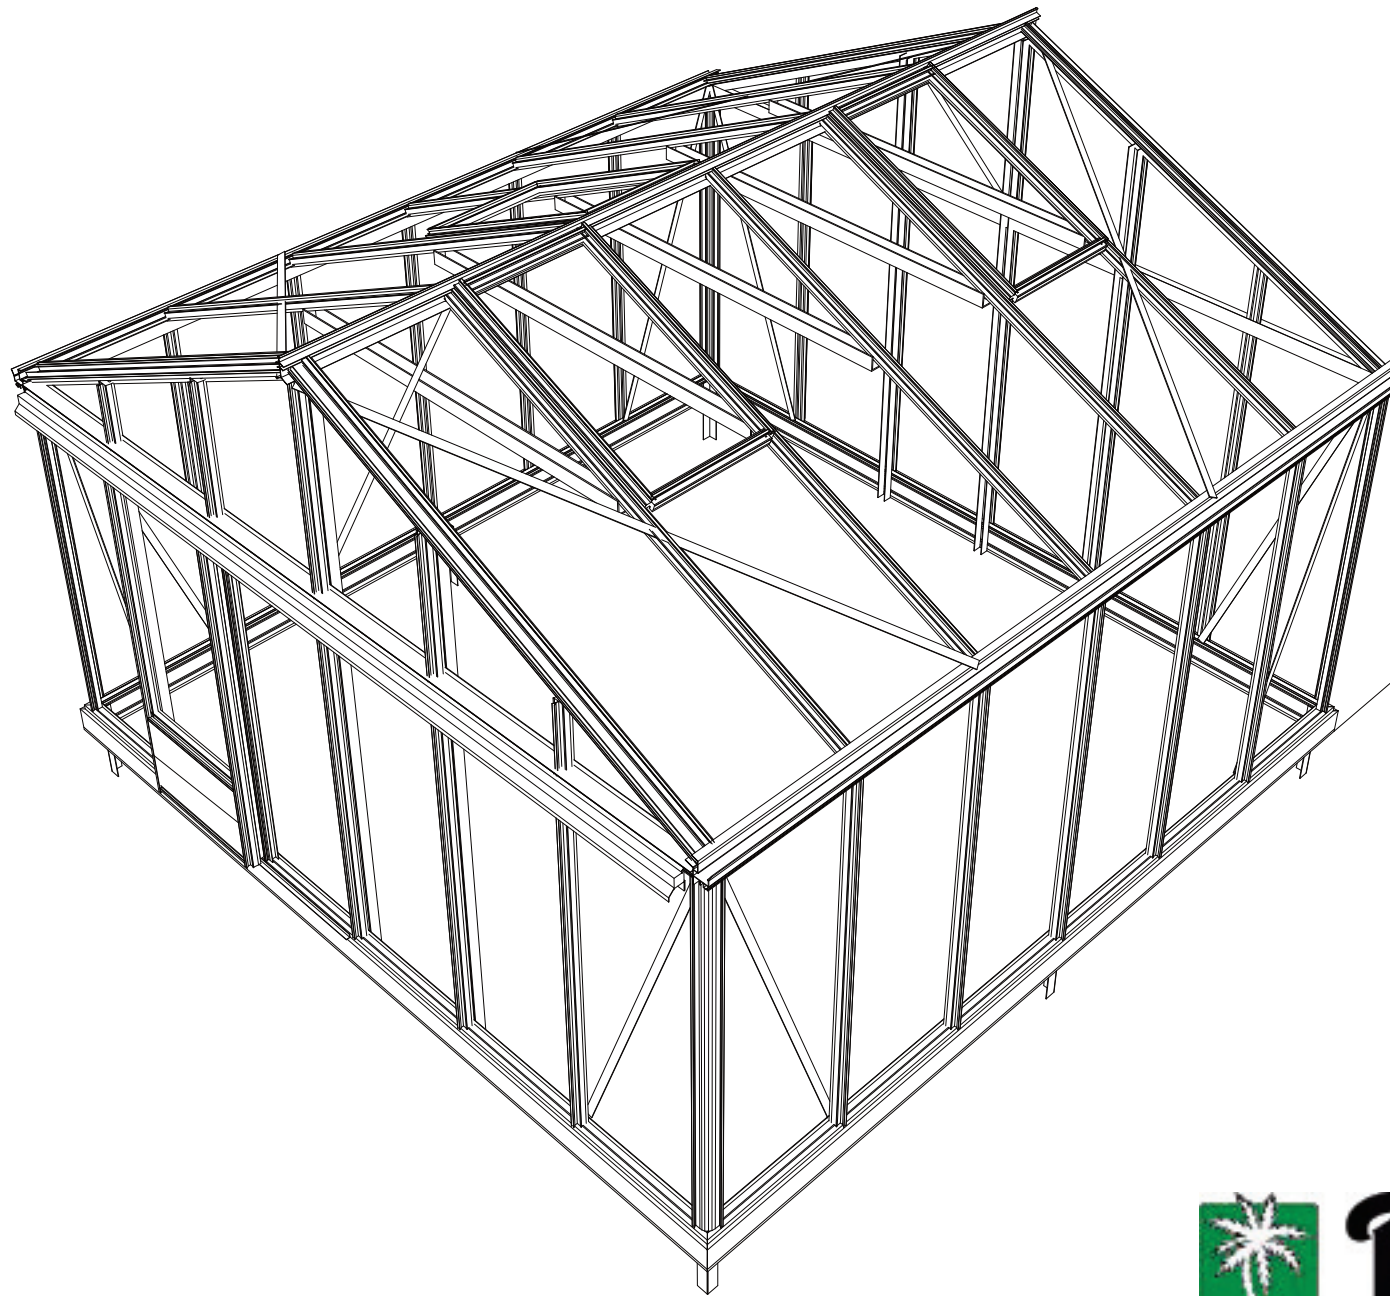

4,09 m  
5,09 m  
6,07 m

1633 = A  
1833 = B

- Attention! Check inside the foundation for more profiles .
- Achtung! Prüfen sie das fundament für weitere profile .
- Opgelet! Kijk in de fundering voor andere profielen .
- Attention! Regarde à l'intérieur du fondation pour plussiers profils .
- Observera att en del profiler ligger i sockelprofilen !!

A	B
4097	4097
5087	5087
6077	6077
	7067
	8057

# Tropic Plusser 4,09 + 6,07

# Tropic Plusser 5,09

Glass Dimensions Nv Euro-serre				Tropic Plusser		4,09m	GlassH: 1650			20°		
Glass Size 980mm		Sides		Size Lenght x Wide		Roof	Size Lenght x Wide			m²	m²	
Single door of 1,00m		1640 x 980	1640 x 955	1280 x 845		2100 x 980	1275 x 980	815 x 980				
Tropic Plusser	4,09m x 3,11m	12	1	1		4	2	2		21,9	12,3	
Tropic Plusser	4,09m x 4,10m	14	1	1		5	3	3		25,1	16,4	
Tropic Plusser	4,09m x 5,09m	16	1	1		7	3	3		28,4	20,6	
Tropic Plusser	4,09m x 6,08m	18	1	1		7	5	5		31,6	24,6	
Tropic Plusser	4,09m x 7,07m	20	1	1		8	6	6		34,8	28,8	
Tropic Plusser	4,09m x 8,06m	22	1	1		10	6	6		38,0	32,9	
Tropic Plusser	4,09m x 9,05m	24	1	1		11	7	7		41,2	37,0	
Tropic Plusser	4,09m x 10,04m	26	1	1		12	8	8		44,4	41,1	
Tropic Plusser	4,09m x 11,03m	28	1	1		14	8	8		47,6	45,2	
Points										4,20 m²		
		$2 \times L + 2 \times R$			$2 \times L + 2 \times R$							
		38			370	375			695			
		995			980							