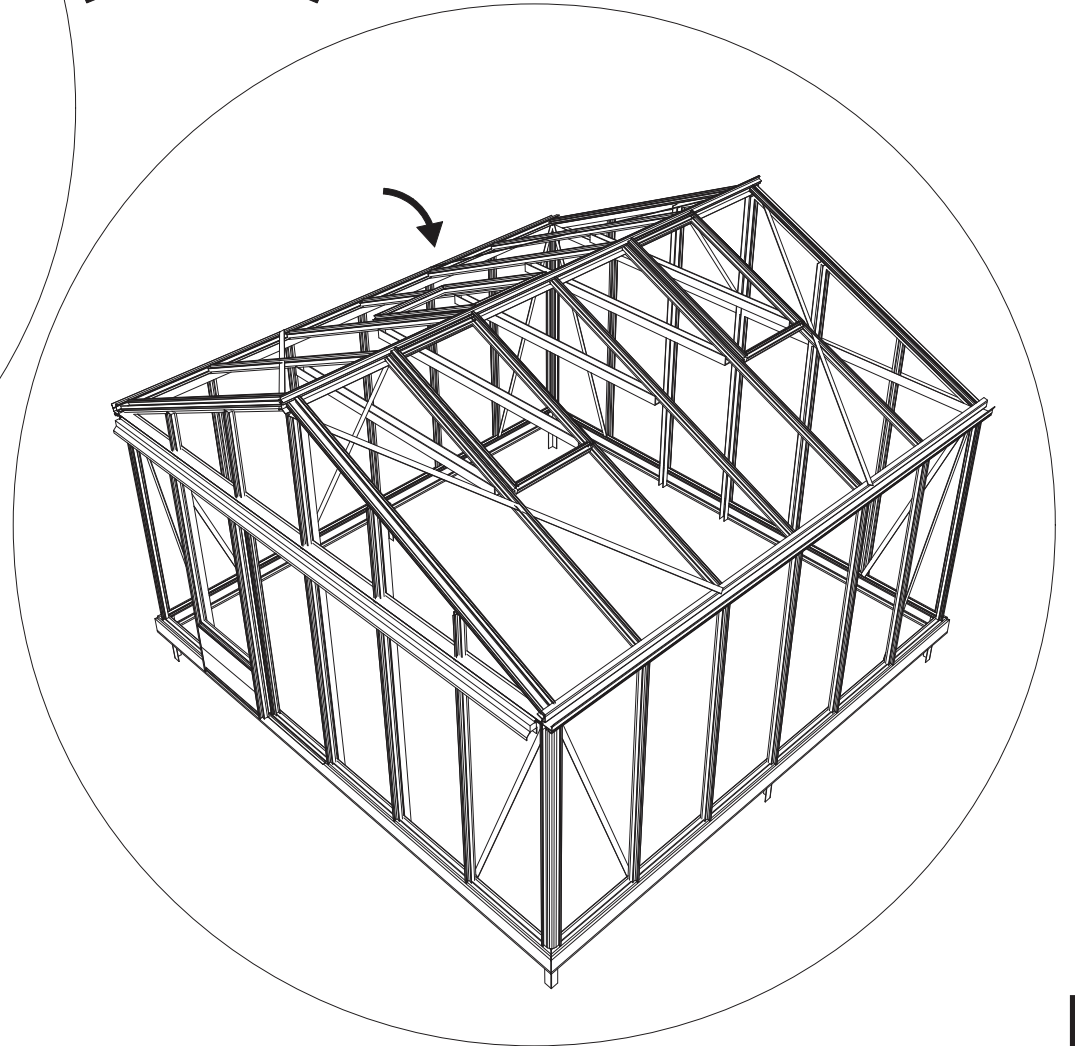

# Tropic Plusser 5,09

Glass Dimensions Nv Euro-serre				Tropic Plusser		4,09m	GlassH: 1650			20°		
Glass Size 980mm		Sides		Size Lenght x Wide		Roof	Size Lenght x Wide			m²	m²	
Single door of 1,00m		1640 x 980	1640 x 955	1280 x 845		2100 x 980	1275 x 980	815 x 980				
Tropic Plusser	4,09m x 3,11m	12	1	1		4	2	2		21,9	12,3	
Tropic Plusser	4,09m x 4,10m	14	1	1		5	3	3		25,1	16,4	
Tropic Plusser	4,09m x 5,09m	16	1	1		7	3	3		28,4	20,6	
Tropic Plusser	4,09m x 6,08m	18	1	1		7	5	5		31,6	24,6	
Tropic Plusser	4,09m x 7,07m	20	1	1		8	6	6		34,8	28,8	
Tropic Plusser	4,09m x 8,06m	22	1	1		10	6	6		38,0	32,9	
Tropic Plusser	4,09m x 9,05m	24	1	1		11	7	7		41,2	37,0	
Tropic Plusser	4,09m x 10,04m	26	1	1		12	8	8		44,4	41,1	
Tropic Plusser	4,09m x 11,03m	28	1	1		14	8	8		47,6	45,2	
Points										4,20 m²		
		$2 \times L + 2 \times R$			$2 \times L + 2 \times R$							
		38			370	375			695			
		995			980							

Glass Dimensions Nv Euro-serre				Tropic Plusser		4,09m	GlassH: 1850			20°		
Glass Size 980mm		Sides		Size Lenght x Wide		Roof	Size Lenght x Wide			m²	m²	
Single door of 1,00m		1840 x 980	1840 x 955	1480 x 845		2100 x 980	1275 x 980	815 x 980				
Tropic Plusser	4,09m x 3,11m	12	1	1		4	2	2		24,6	12,3	
Tropic Plusser	4,09m x 4,10m	14	1	1		5	3	3		28,3	16,4	
Tropic Plusser	4,09m x 5,09m	16	1	1		7	3	3		31,9	20,6	
Tropic Plusser	4,09m x 6,08m	18	1	1		7	5	5		35,5	24,6	
Tropic Plusser	4,09m x 7,07m	20	1	1		8	6	6		39,1	28,8	
Tropic Plusser	4,09m x 8,06m	22	1	1		10	6	6		42,7	32,9	
Tropic Plusser	4,09m x 9,05m	24	1	1		11	7	7		46,3	37,0	
Tropic Plusser	4,09m x 10,04m	26	1	1		12	8	8		49,9	41,1	
Tropic Plusser	4,09m x 11,03m	28	1	1		14	8	8		53,5	45,2	
Points										4,20 m²		
		$2 \times L + 2 \times R$			$2 \times L + 2 \times R$							
		38			370	375			695			
		995			980							