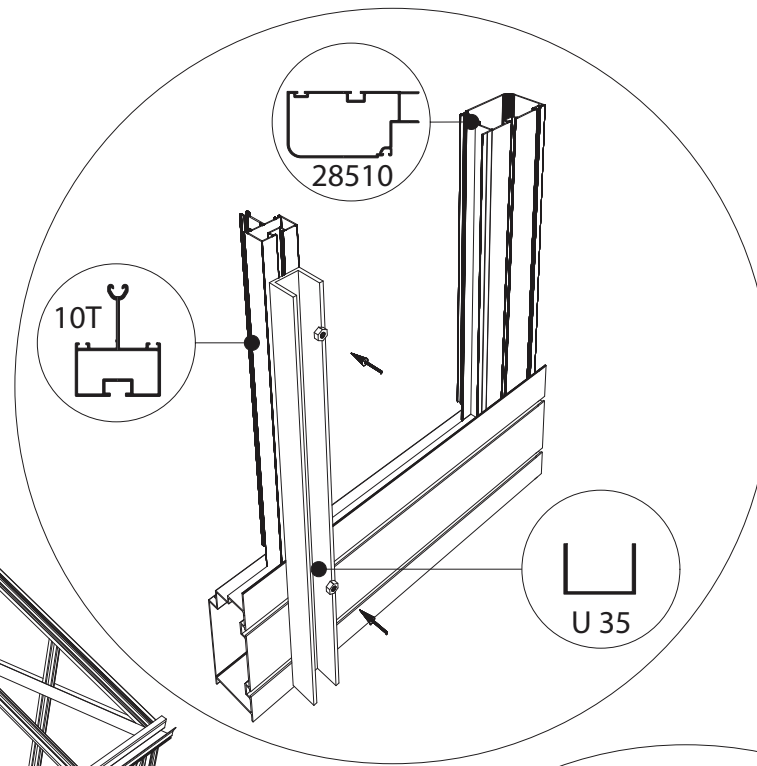

A	B
4097	4097
5087	5087
6077	6077
	7067
	8057

Glass Dimensions Nv Euro-serre				Tropic Plusser		4,09m	GlassH: 1850			20°		
Glass Size 980mm		Sides		Size Lenght x Wide		Roof	Size Lenght x Wide			m²	m²	
Single door of 1,00m		1840 x 980	1840 x 955	1480 x 845		2100 x 980	1275 x 980	815 x 980				
Tropic Plusser	4,09m x 3,11m	12	1	1		4	2	2		24,6	12,3	
Tropic Plusser	4,09m x 4,10m	14	1	1		5	3	3		28,3	16,4	
Tropic Plusser	4,09m x 5,09m	16	1	1		7	3	3		31,9	20,6	
Tropic Plusser	4,09m x 6,08m	18	1	1		7	5	5		35,5	24,6	
Tropic Plusser	4,09m x 7,07m	20	1	1		8	6	6		39,1	28,8	
Tropic Plusser	4,09m x 8,06m	22	1	1		10	6	6		42,7	32,9	
Tropic Plusser	4,09m x 9,05m	24	1	1		11	7	7		46,3	37,0	
Tropic Plusser	4,09m x 10,04m	26	1	1		12	8	8		49,9	41,1	
Tropic Plusser	4,09m x 11,03m	28	1	1		14	8	8		53,5	45,2	
Points										4,20 m²		
		$2 \times L + 2 \times R$			$2 \times L + 2 \times R$							
		38			370	375			695			
		995			980							

Glass Dimensions Nv Euro-serre				Tropic Plusser		5,09m	GlassH: 1850		20°	
Glass Size 980mm		Sides		Size Lenght x Wide		Roof	Size Lenght x Wide		m <sup>2</sup>	m <sup>2</sup>
Single door of 1,00m		1840 x 980	1840 x 955	1480 x 845		2645 x 980	1810 x 980	815 x 980		
Tropic Plusser	5,09m x 3,11m	14	1	1		4	2	2	28,3	15,5
Tropic Plusser	5,09m x 4,10m	16	1	1		5	3	3	31,9	20,7
Tropic Plusser	5,09m x 5,09m	18	1	1		6	4	4	35,5	25,8
Tropic Plusser	5,09m x 6,08m	20	1	1		7	5	5	39,1	31,0
Tropic Plusser	5,09m x 7,07m	22	1	1		8	6	6	42,7	36,2
Tropic Plusser	5,09m x 8,06m	24	1	1		10	6	6	46,3	41,4
Tropic Plusser	5,09m x 9,05m	26	1	1		11	7	7	49,9	46,5
Tropic Plusser	5,09m x 10,04m	28	1	1		12	8	8	53,5	51,7
Tropic Plusser	5,09m x 11,03m	30	1	1		14	8	8	57,1	56,9
Points									7,38 m <sup>2</sup>	
$2 \times L + 2 \times R$		$2 \times L + 2 \times R$		$2 \times L + 2 \times R$		2 x				
38	400	405	755	760	760	925	980	980	980	980
995		980								