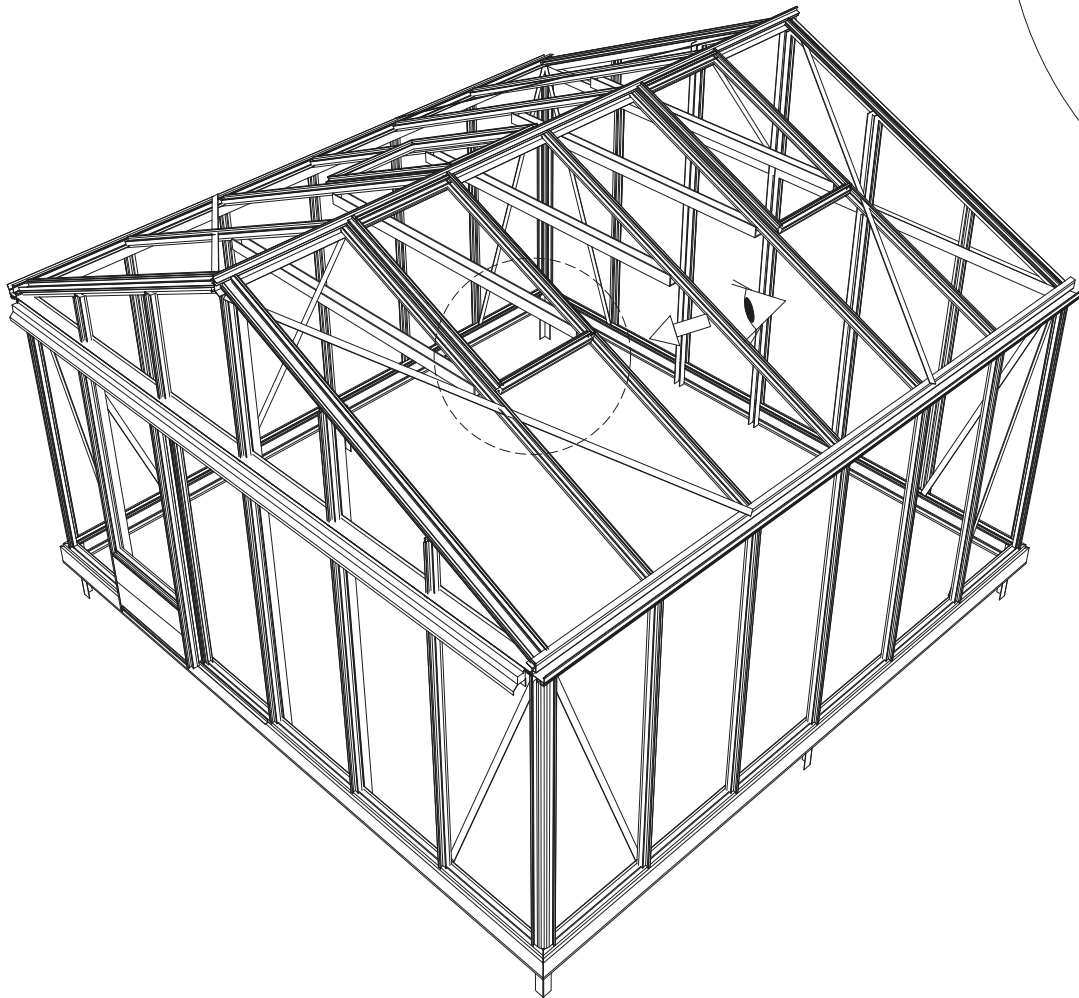

# Tropic Plusser 5,09

Glass Dimensions Nv Euro-serre				Tropic Plusser		4,09m	GlassH: 1650			20°		
Glass Size 980mm		Sides		Size Lenght x Wide		Roof	Size Lenght x Wide			m²	m²	
Single door of 1,00m		1640 x 980	1640 x 955	1280 x 845		2100 x 980	1275 x 980	815 x 980				
Tropic Plusser	4,09m x 3,11m	12	1	1		4	2	2		21,9	12,3	
Tropic Plusser	4,09m x 4,10m	14	1	1		5	3	3		25,1	16,4	
Tropic Plusser	4,09m x 5,09m	16	1	1		7	3	3		28,4	20,6	
Tropic Plusser	4,09m x 6,08m	18	1	1		7	5	5		31,6	24,6	
Tropic Plusser	4,09m x 7,07m	20	1	1		8	6	6		34,8	28,8	
Tropic Plusser	4,09m x 8,06m	22	1	1		10	6	6		38,0	32,9	
Tropic Plusser	4,09m x 9,05m	24	1	1		11	7	7		41,2	37,0	
Tropic Plusser	4,09m x 10,04m	26	1	1		12	8	8		44,4	41,1	
Tropic Plusser	4,09m x 11,03m	28	1	1		14	8	8		47,6	45,2	
Points										4,20 m²		
		$2 \times L + 2 \times R$			$2 \times L + 2 \times R$							
		38			370	375			695			
		995			980							

Glass Dimensions Nv Euro-serre				Tropic Plusser		4,09m	GlassH: 1850			20°		
Glass Size 980mm		Sides		Size Lenght x Wide		Roof	Size Lenght x Wide			m²	m²	
Single door of 1,00m		1840 x 980	1840 x 955	1480 x 845		2100 x 980	1275 x 980	815 x 980				
Tropic Plusser	4,09m x 3,11m	12	1	1		4	2	2		24,6	12,3	
Tropic Plusser	4,09m x 4,10m	14	1	1		5	3	3		28,3	16,4	
Tropic Plusser	4,09m x 5,09m	16	1	1		7	3	3		31,9	20,6	
Tropic Plusser	4,09m x 6,08m	18	1	1		7	5	5		35,5	24,6	
Tropic Plusser	4,09m x 7,07m	20	1	1		8	6	6		39,1	28,8	
Tropic Plusser	4,09m x 8,06m	22	1	1		10	6	6		42,7	32,9	
Tropic Plusser	4,09m x 9,05m	24	1	1		11	7	7		46,3	37,0	
Tropic Plusser	4,09m x 10,04m	26	1	1		12	8	8		49,9	41,1	
Tropic Plusser	4,09m x 11,03m	28	1	1		14	8	8		53,5	45,2	
Points										4,20 m²		
		$2 \times L + 2 \times R$			$2 \times L + 2 \times R$							
		38			370	375			695			
		995			980							