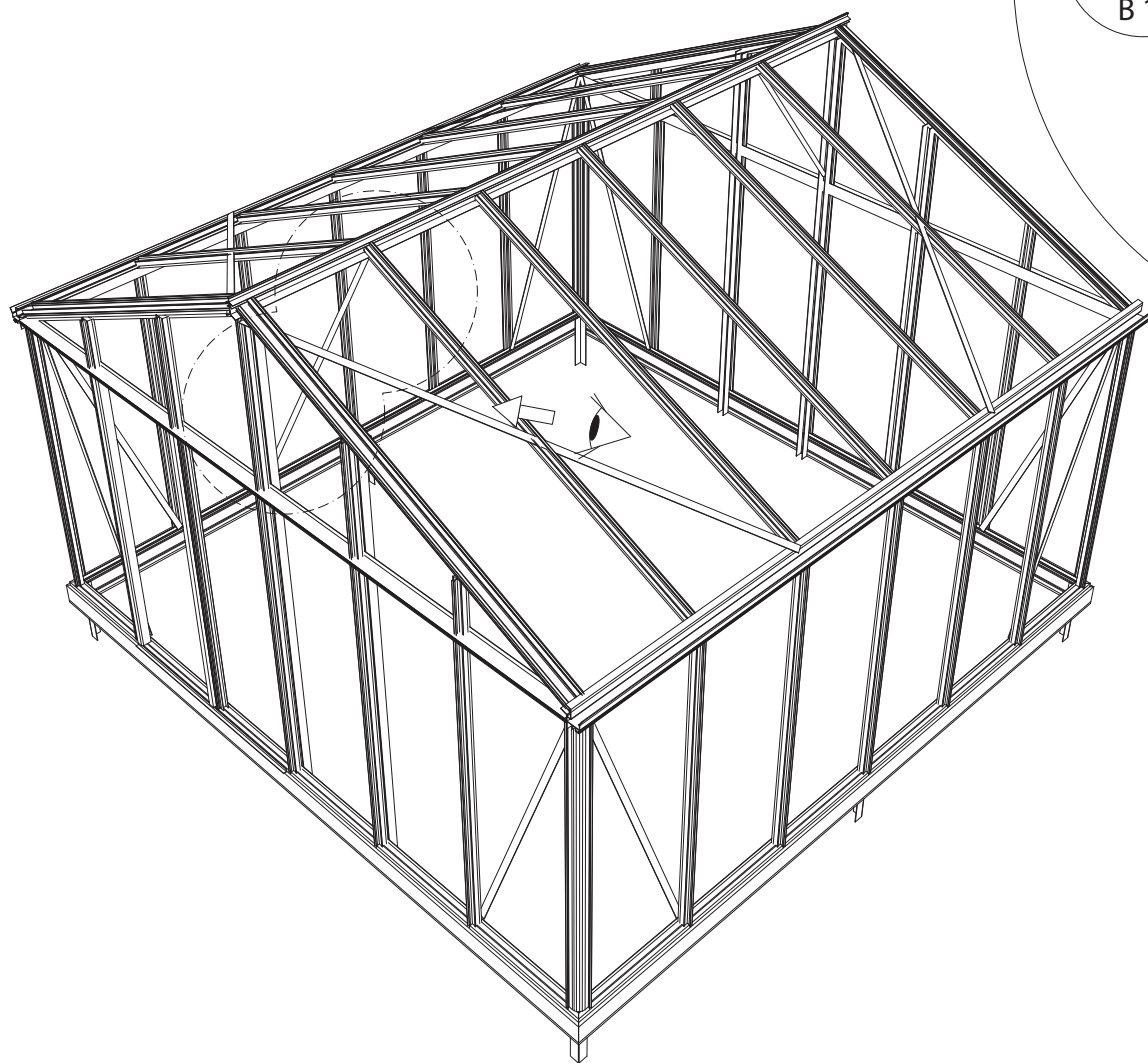

4,09 m  
5,09 m  
6,07 m

1633 = A  
1833 = B

- Attention! Check inside the foundation for more profiles .
- Achtung! Prüfen sie das fundament für weitere profile .
- Opgelet! Kijk in de fundering voor andere profielen .
- Attention! Regarde à l'intérieur du fondation pour plussiers profils .
- Observera att en del profiler ligger i sockelprofilen !!

A	B
4097	4097
5087	5087
6077	6077
	7067
	8057

# Tropic Plusser 4,09 + 6,07

# Tropic Plusser 5,09

Glass Dimensions Nv Euro-serre				Tropic Plusser		4,09m	GlassH: 1650			20°		
Glass Size 980mm		Sides		Size Lenght x Wide		Roof	Size Lenght x Wide			m²	m²	
Single door of 1,00m		1640 x 980	1640 x 955	1280 x 845		2100 x 980	1275 x 980	815 x 980				
Tropic Plusser	4,09m x 3,11m	12	1	1		4	2	2		21,9	12,3	
Tropic Plusser	4,09m x 4,10m	14	1	1		5	3	3		25,1	16,4	
Tropic Plusser	4,09m x 5,09m	16	1	1		7	3	3		28,4	20,6	
Tropic Plusser	4,09m x 6,08m	18	1	1		7	5	5		31,6	24,6	
Tropic Plusser	4,09m x 7,07m	20	1	1		8	6	6		34,8	28,8	
Tropic Plusser	4,09m x 8,06m	22	1	1		10	6	6		38,0	32,9	
Tropic Plusser	4,09m x 9,05m	24	1	1		11	7	7		41,2	37,0	
Tropic Plusser	4,09m x 10,04m	26	1	1		12	8	8		44,4	41,1	
Tropic Plusser	4,09m x 11,03m	28	1	1		14	8	8		47,6	45,2	
Points										4,20 m²		
		$2 \times L + 2 \times R$			$2 \times L + 2 \times R$							
		38			370	375			695			
		995			980							