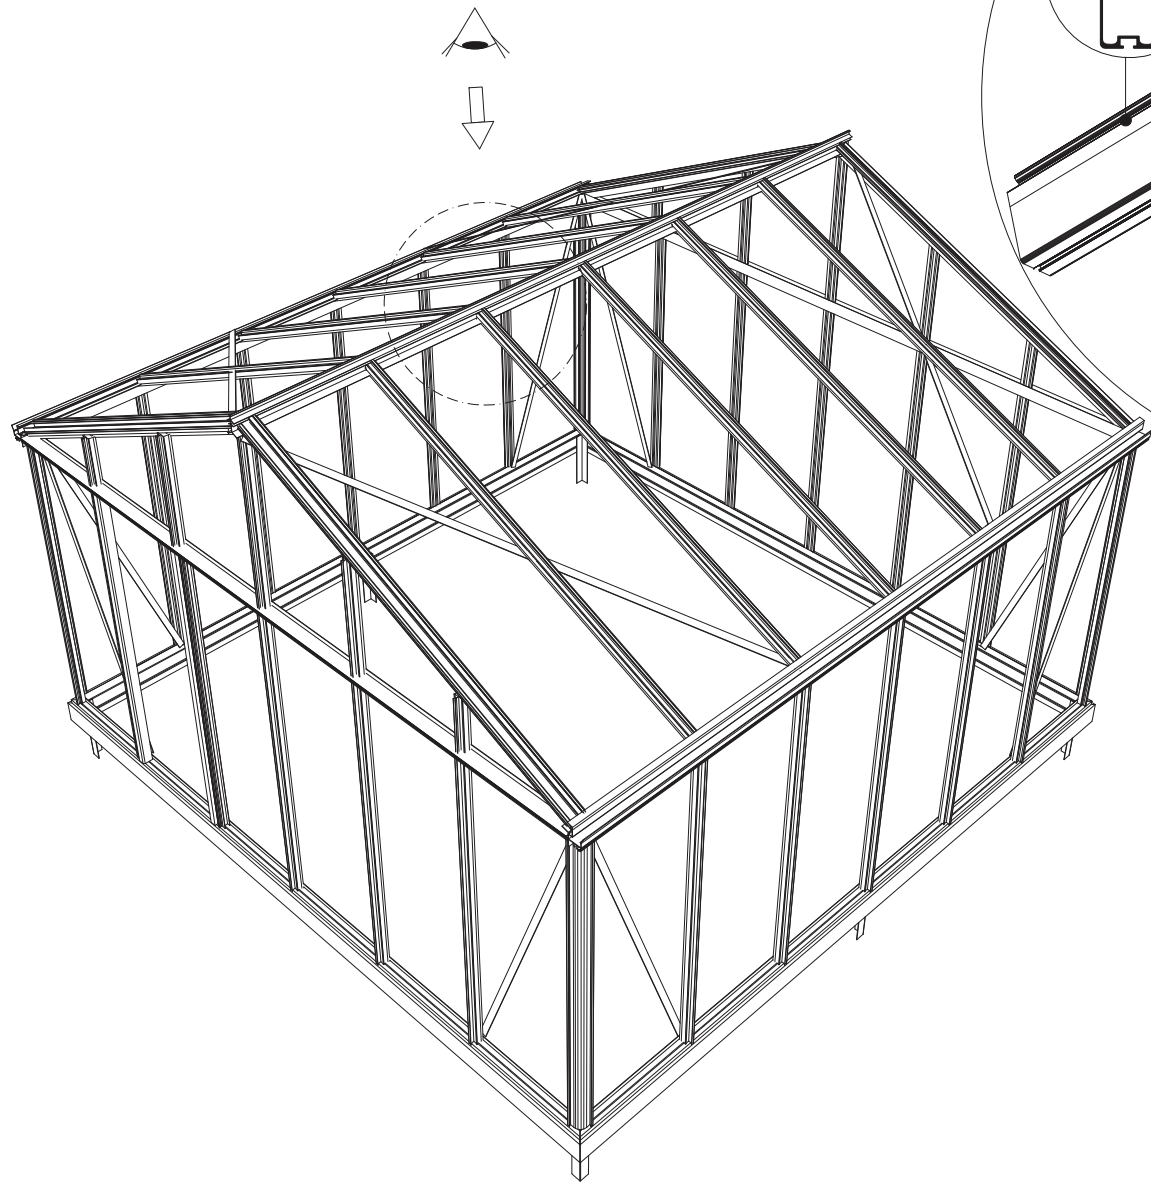

4,09 m  
5,09 m  
6,07 m

1633 = A  
1833 = B

- Attention! Check inside the foundation for more profiles .
- Achtung! Prüfen sie das fundament für weitere profile .
- Opgelet! Kijk in de fundering voor andere profielen .
- Attention! Regarde à l'intérieur du fondation pour plussiers profils .
- Observera att en del profiler ligger i sockelprofilen !!

A	B
4097	4097
5087	5087
6077	6077
	7067
	8057

# Tropic Plusser 5,09

Glass Dimensions Nv Euro-serre				Tropic Plusser		4,09m	GlassH: 1650			20°		
Glass Size 980mm		Sides		Size Lenght x Wide		Roof	Size Lenght x Wide			m²	m²	
Single door of 1,00m		1640 x 980	1640 x 955	1280 x 845		2100 x 980	1275 x 980	815 x 980				
Tropic Plusser	4,09m x 3,11m	12	1	1		4	2	2		21,9	12,3	
Tropic Plusser	4,09m x 4,10m	14	1	1		5	3	3		25,1	16,4	
Tropic Plusser	4,09m x 5,09m	16	1	1		7	3	3		28,4	20,6	
Tropic Plusser	4,09m x 6,08m	18	1	1		7	5	5		31,6	24,6	
Tropic Plusser	4,09m x 7,07m	20	1	1		8	6	6		34,8	28,8	
Tropic Plusser	4,09m x 8,06m	22	1	1		10	6	6		38,0	32,9	
Tropic Plusser	4,09m x 9,05m	24	1	1		11	7	7		41,2	37,0	
Tropic Plusser	4,09m x 10,04m	26	1	1		12	8	8		44,4	41,1	
Tropic Plusser	4,09m x 11,03m	28	1	1		14	8	8		47,6	45,2	
Points										4,20 m²		
		$2 \times L + 2 \times R$			$2 \times L + 2 \times R$							
		38			370	375			695			
		995			980							