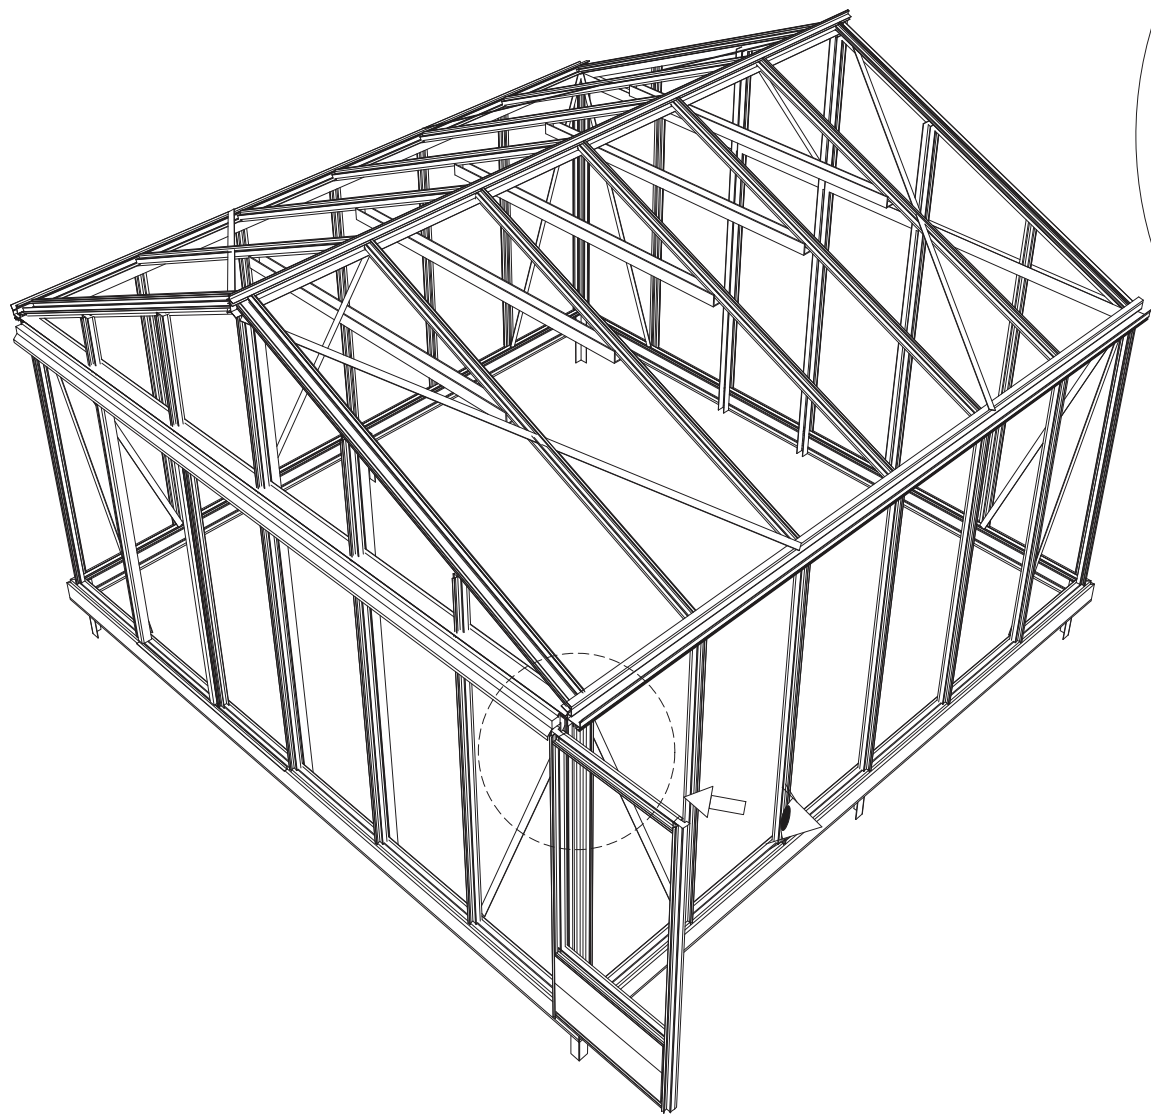

# Tropic Plusser 4,09 + 6,07

# Tropic Plusser 5,09

Glass Dimensions Nv Euro-serre				Tropic Plusser		4,09m	GlassH: 1650			20°		
Glass Size 980mm		Sides		Size Lenght x Wide		Roof	Size Lenght x Wide			m²	m²	
Single door of 1,00m		1640 x 980	1640 x 955	1280 x 845		2100 x 980	1275 x 980	815 x 980				
Tropic Plusser	4,09m x 3,11m	12	1	1		4	2	2		21,9	12,3	
Tropic Plusser	4,09m x 4,10m	14	1	1		5	3	3		25,1	16,4	
Tropic Plusser	4,09m x 5,09m	16	1	1		7	3	3		28,4	20,6	
Tropic Plusser	4,09m x 6,08m	18	1	1		7	5	5		31,6	24,6	
Tropic Plusser	4,09m x 7,07m	20	1	1		8	6	6		34,8	28,8	
Tropic Plusser	4,09m x 8,06m	22	1	1		10	6	6		38,0	32,9	
Tropic Plusser	4,09m x 9,05m	24	1	1		11	7	7		41,2	37,0	
Tropic Plusser	4,09m x 10,04m	26	1	1		12	8	8		44,4	41,1	
Tropic Plusser	4,09m x 11,03m	28	1	1		14	8	8		47,6	45,2	
Points										4,20 m²		
		$2 \times L + 2 \times R$			$2 \times L + 2 \times R$							
		38			370	375			695			
		995			980							