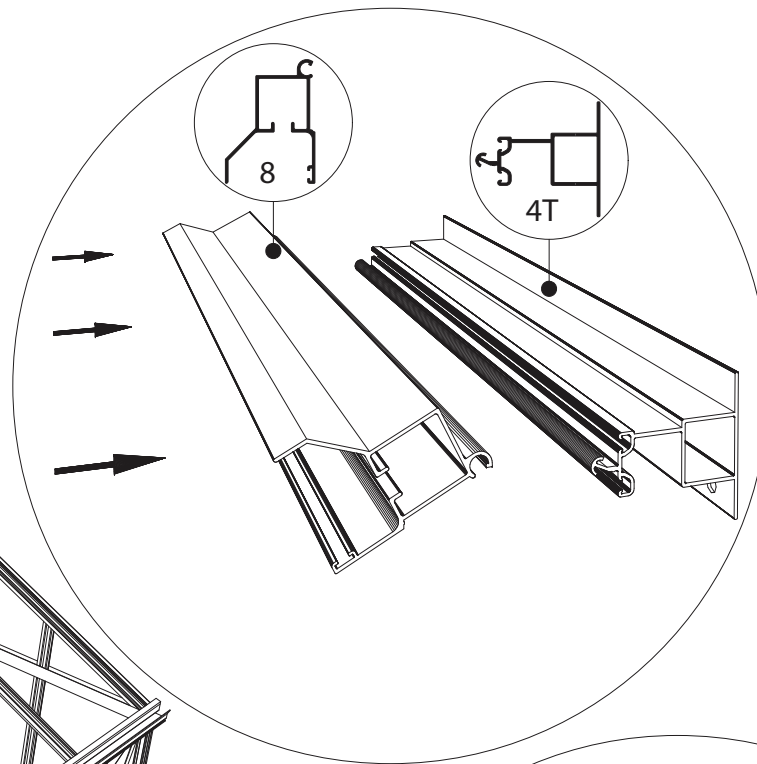

# Tropic Plusser 5,09

Glass Dimensions Nv Euro-serre				Tropic Plusser		4,09m	GlassH: 1650			20°		
Glass Size 980mm		Sides		Size Lenght x Wide		Roof	Size Lenght x Wide			m²	m²	
Single door of 1,00m		1640 x 980	1640 x 955	1280 x 845		2100 x 980	1275 x 980	815 x 980				
Tropic Plusser	4,09m x 3,11m	12	1	1		4	2	2		21,9	12,3	
Tropic Plusser	4,09m x 4,10m	14	1	1		5	3	3		25,1	16,4	
Tropic Plusser	4,09m x 5,09m	16	1	1		7	3	3		28,4	20,6	
Tropic Plusser	4,09m x 6,08m	18	1	1		7	5	5		31,6	24,6	
Tropic Plusser	4,09m x 7,07m	20	1	1		8	6	6		34,8	28,8	
Tropic Plusser	4,09m x 8,06m	22	1	1		10	6	6		38,0	32,9	
Tropic Plusser	4,09m x 9,05m	24	1	1		11	7	7		41,2	37,0	
Tropic Plusser	4,09m x 10,04m	26	1	1		12	8	8		44,4	41,1	
Tropic Plusser	4,09m x 11,03m	28	1	1		14	8	8		47,6	45,2	
Points										4,20 m²		
		$2 \times L + 2 \times R$			$2 \times L + 2 \times R$							
		38			370	375			695			
		995			980							