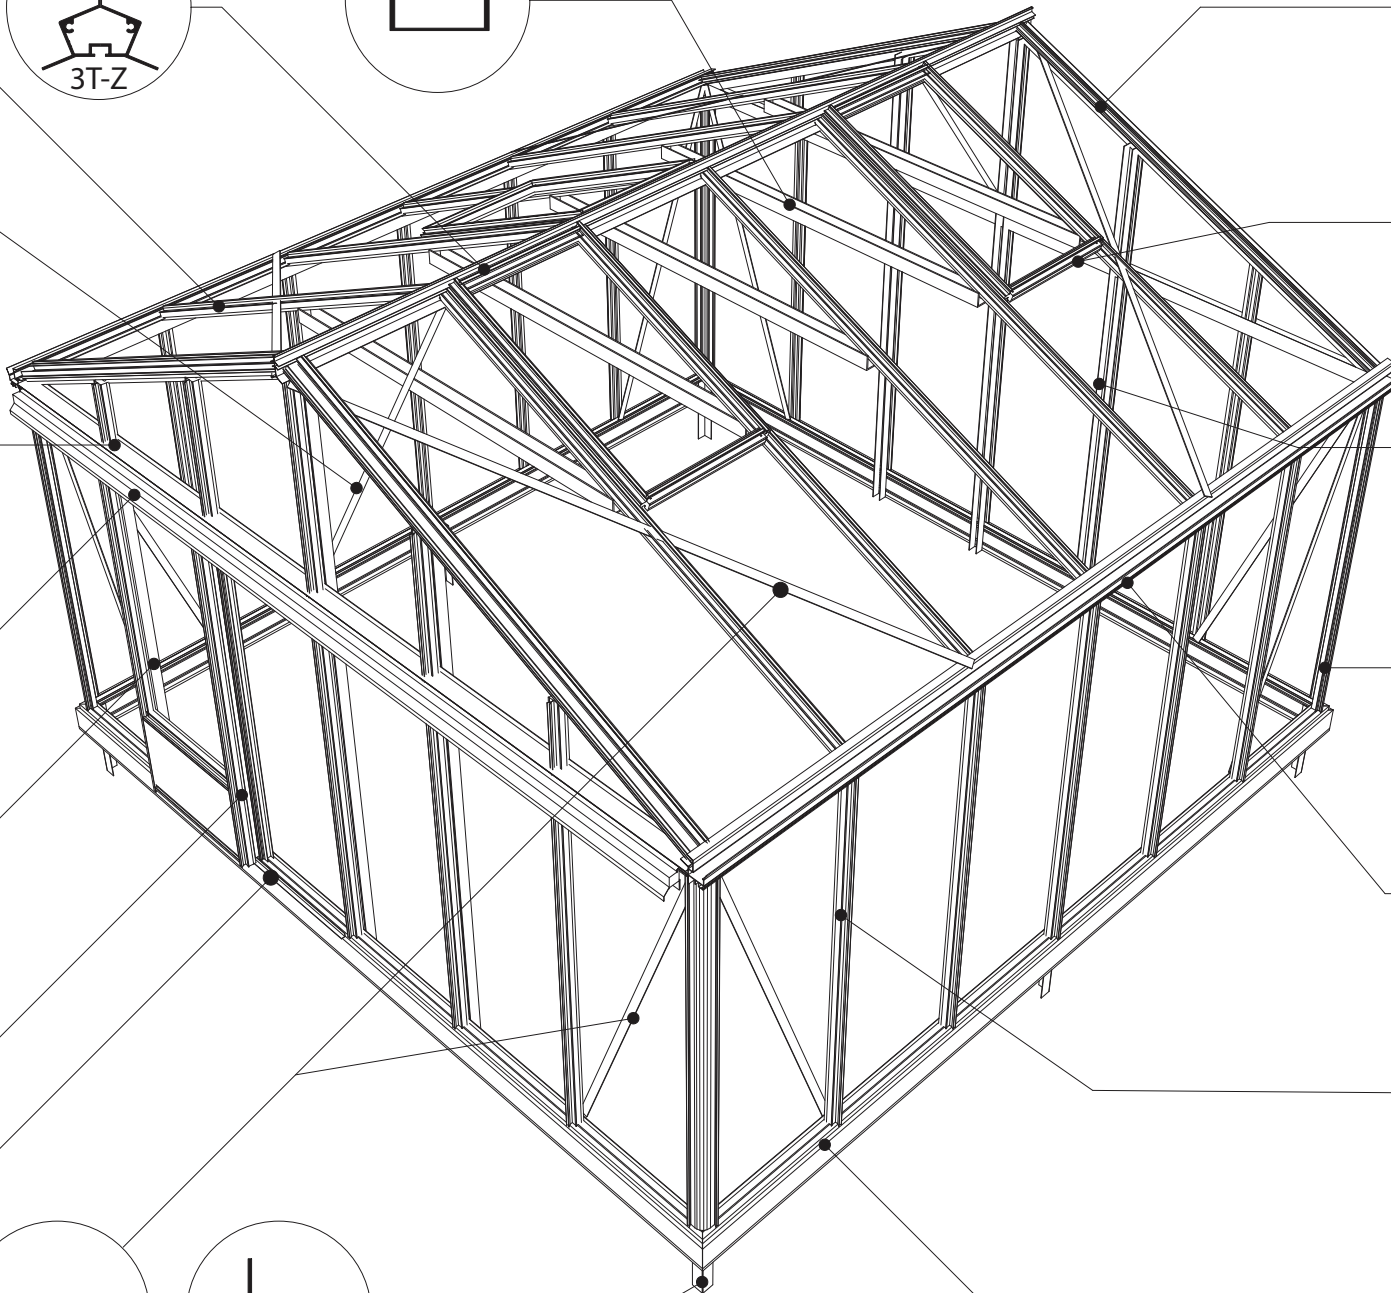

4,09 m  
5,09 m  
6,07 m

1633 = A  
1833 = B

- Attention! Check inside the foundation for more profiles .
- Achtung! Prüfen sie das fundament für weitere profile .
- Opgelet! Kijk in de fundering voor andere profielen .
- Attention! Regarde à l'intérieur du fondation pour plussiers profils .
- Observera att en del profiler ligger i sockelprofilen !!

A	B
4097	4097
5087	5087
6077	6077
	7067
	8057

# Tropic Plusser 4,09 + 6,07

# Tropic Plusser 5,09

Glass Dimensions Nv Euro-serre				Tropic Plusser		4,09m	GlassH: 1650			20°		
Glass Size 980mm		Sides		Size Lenght x Wide		Roof	Size Lenght x Wide			m²	m²	
Single door of 1,00m		1640 x 980	1640 x 955	1280 x 845		2100 x 980	1275 x 980	815 x 980				
Tropic Plusser	4,09m x 3,11m	12	1	1		4	2	2		21,9	12,3	
Tropic Plusser	4,09m x 4,10m	14	1	1		5	3	3		25,1	16,4	
Tropic Plusser	4,09m x 5,09m	16	1	1		7	3	3		28,4	20,6	
Tropic Plusser	4,09m x 6,08m	18	1	1		7	5	5		31,6	24,6	
Tropic Plusser	4,09m x 7,07m	20	1	1		8	6	6		34,8	28,8	
Tropic Plusser	4,09m x 8,06m	22	1	1		10	6	6		38,0	32,9	
Tropic Plusser	4,09m x 9,05m	24	1	1		11	7	7		41,2	37,0	
Tropic Plusser	4,09m x 10,04m	26	1	1		12	8	8		44,4	41,1	
Tropic Plusser	4,09m x 11,03m	28	1	1		14	8	8		47,6	45,2	
Points										4,20 m²		
		$2 \times L + 2 \times R$			$2 \times L + 2 \times R$							
		38			370	375			695			
		995			980							