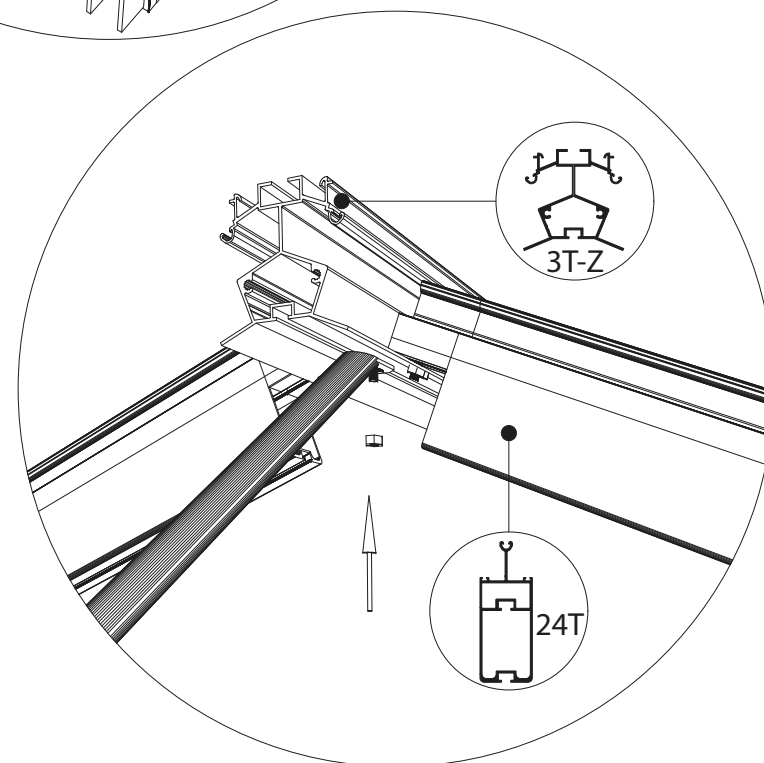

Tropic Plusser 4,09 + 6,07