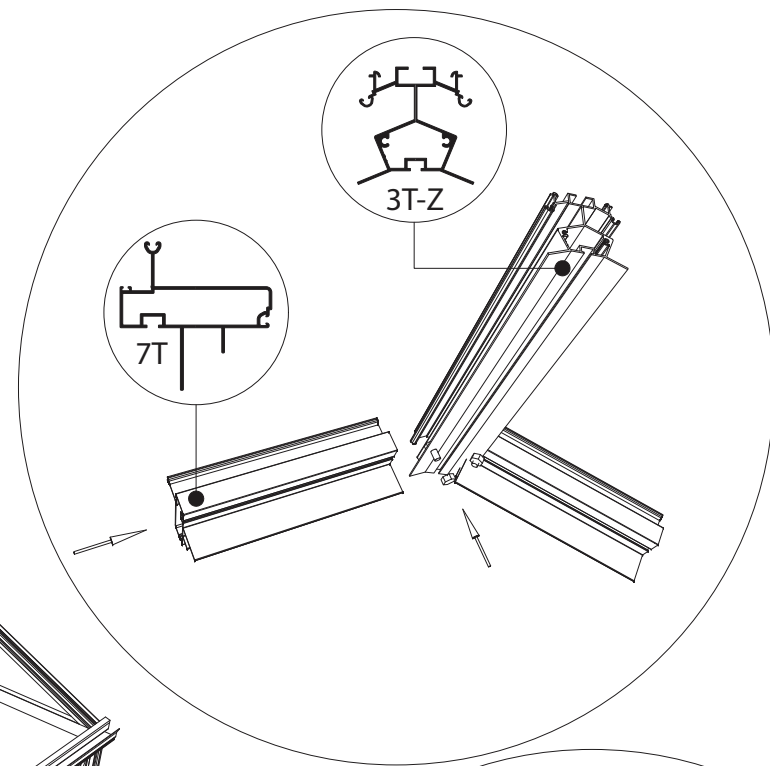

A	B
4097	4097
5087	5087
6077	6077
	7067
	8057

Glass Dimensions Nv Euro-serre				Tropic Plusser		5,09m	GlassH: 1850		20°	
Glass Size 980mm		Sides		Size Lenght x Wide		Roof	Size Lenght x Wide		m <sup>2</sup>	m <sup>2</sup>
Single door of 1,00m		1840 x 980	1840 x 955	1480 x 845		2645 x 980	1810 x 980	815 x 980		
Tropic Plusser	5,09m x 3,11m	14	1	1		4	2	2	28,3	15,5
Tropic Plusser	5,09m x 4,10m	16	1	1		5	3	3	31,9	20,7
Tropic Plusser	5,09m x 5,09m	18	1	1		6	4	4	35,5	25,8
Tropic Plusser	5,09m x 6,08m	20	1	1		7	5	5	39,1	31,0
Tropic Plusser	5,09m x 7,07m	22	1	1		8	6	6	42,7	36,2
Tropic Plusser	5,09m x 8,06m	24	1	1		10	6	6	46,3	41,4
Tropic Plusser	5,09m x 9,05m	26	1	1		11	7	7	49,9	46,5
Tropic Plusser	5,09m x 10,04m	28	1	1		12	8	8	53,5	51,7
Tropic Plusser	5,09m x 11,03m	30	1	1		14	8	8	57,1	56,9
Points									7,38 m <sup>2</sup>	
$2 \times L + 2 \times R$		$2 \times L + 2 \times R$		$2 \times L + 2 \times R$		2 x				
38	400	405	755	760	760	925	980	980	980	980
995		980								

Glass Dimensions Nv Euro-serre				Tropic Plusser		6,07m	GlassH: 1850		20°	
Glass Size 980mm		Sides		Size Lenght x Wide		Roof	Size Lenght x Wide		m²	m²
Single door of 1,00m		1840 x 980	1840 x 955	1480 x 845		3158 x 980	2323 x 980	815 x 980		
Tropic Plusser	6,07m x 3,11m	16	1	1		4	2	2	31,9	18,5
Tropic Plusser	6,07m x 4,10m	18	1	1		4	4	4	35,5	24,7
Tropic Plusser	6,07m x 5,09m	20	1	1		5	5	5	39,1	30,9
Tropic Plusser	6,07m x 6,08m	22	1	1		7	5	5	42,7	37,0
Tropic Plusser	6,07m x 7,07m	24	1	1		8	6	6	46,3	43,2
Tropic Plusser	6,07m x 8,06m	26	1	1		10	6	6	49,9	49,4
Tropic Plusser	6,07m x 9,05m	28	1	1		11	7	7	53,5	55,6
Tropic Plusser	6,07m x 10,04m	30	1	1		12	8	8	57,1	61,7
Tropic Plusser	6,07m x 11,03m	32	1	1		14	8	8	60,7	67,9
Points									8,55 m²	
$2 \times L + 2 \times R$		$2 \times L + 2 \times R$		$2 \times L + 2 \times R$		$2 \times L + 2 \times R$				
38		385	995	390		728	980	732		1062