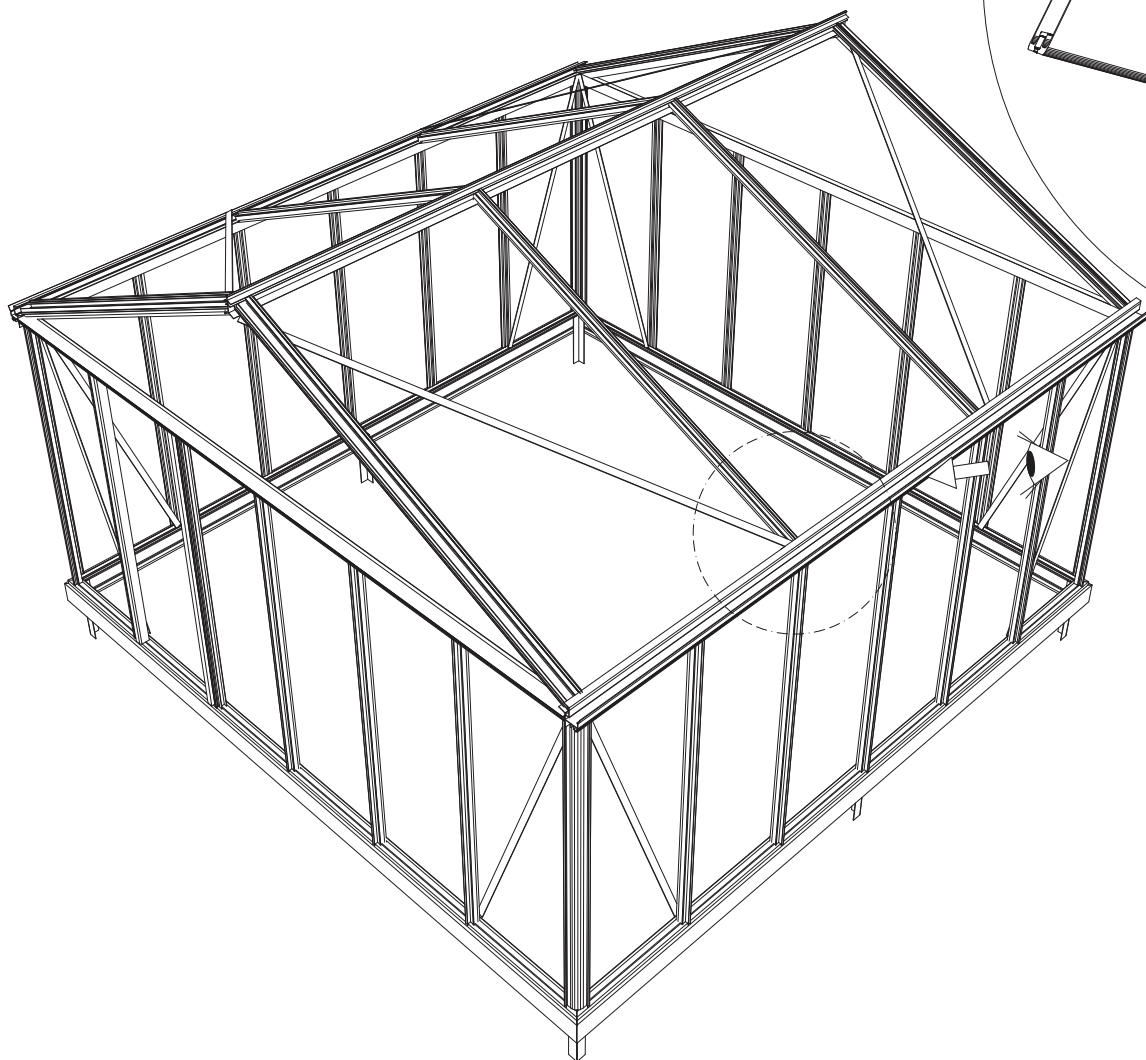

A	B
4097	4097
5087	5087
6077	6077
	7067
	8057

# Tropic Plusser 4,09 + 6,07

# Tropic Plusser 5,09

Glass Dimensions Nv Euro-serre				Tropic Plusser		4,09m	GlassH: 1650			20°		
Glass Size 980mm		Sides		Size Lenght x Wide		Roof	Size Lenght x Wide			m²	m²	
Single door of 1,00m		1640 x 980	1640 x 955	1280 x 845		2100 x 980	1275 x 980	815 x 980				
Tropic Plusser	4,09m x 3,11m	12	1	1		4	2	2		21,9	12,3	
Tropic Plusser	4,09m x 4,10m	14	1	1		5	3	3		25,1	16,4	
Tropic Plusser	4,09m x 5,09m	16	1	1		7	3	3		28,4	20,6	
Tropic Plusser	4,09m x 6,08m	18	1	1		7	5	5		31,6	24,6	
Tropic Plusser	4,09m x 7,07m	20	1	1		8	6	6		34,8	28,8	
Tropic Plusser	4,09m x 8,06m	22	1	1		10	6	6		38,0	32,9	
Tropic Plusser	4,09m x 9,05m	24	1	1		11	7	7		41,2	37,0	
Tropic Plusser	4,09m x 10,04m	26	1	1		12	8	8		44,4	41,1	
Tropic Plusser	4,09m x 11,03m	28	1	1		14	8	8		47,6	45,2	
Points										4,20 m²		
		$2 \times L + 2 \times R$			$2 \times L + 2 \times R$							
		38			370	375			695			
		995			980							

Glass Dimensions Nv Euro-serre				Tropic Plusser		4,09m	GlassH: 1850			20°		
Glass Size 980mm		Sides		Size Lenght x Wide		Roof	Size Lenght x Wide			m²	m²	
Single door of 1,00m		1840 x 980	1840 x 955	1480 x 845		2100 x 980	1275 x 980	815 x 980				
Tropic Plusser	4,09m x 3,11m	12	1	1		4	2	2		24,6	12,3	
Tropic Plusser	4,09m x 4,10m	14	1	1		5	3	3		28,3	16,4	
Tropic Plusser	4,09m x 5,09m	16	1	1		7	3	3		31,9	20,6	
Tropic Plusser	4,09m x 6,08m	18	1	1		7	5	5		35,5	24,6	
Tropic Plusser	4,09m x 7,07m	20	1	1		8	6	6		39,1	28,8	
Tropic Plusser	4,09m x 8,06m	22	1	1		10	6	6		42,7	32,9	
Tropic Plusser	4,09m x 9,05m	24	1	1		11	7	7		46,3	37,0	
Tropic Plusser	4,09m x 10,04m	26	1	1		12	8	8		49,9	41,1	
Tropic Plusser	4,09m x 11,03m	28	1	1		14	8	8		53,5	45,2	
Points										4,20 m²		
		$2 \times L + 2 \times R$			$2 \times L + 2 \times R$							
		38			370	375			695			
		995			980							