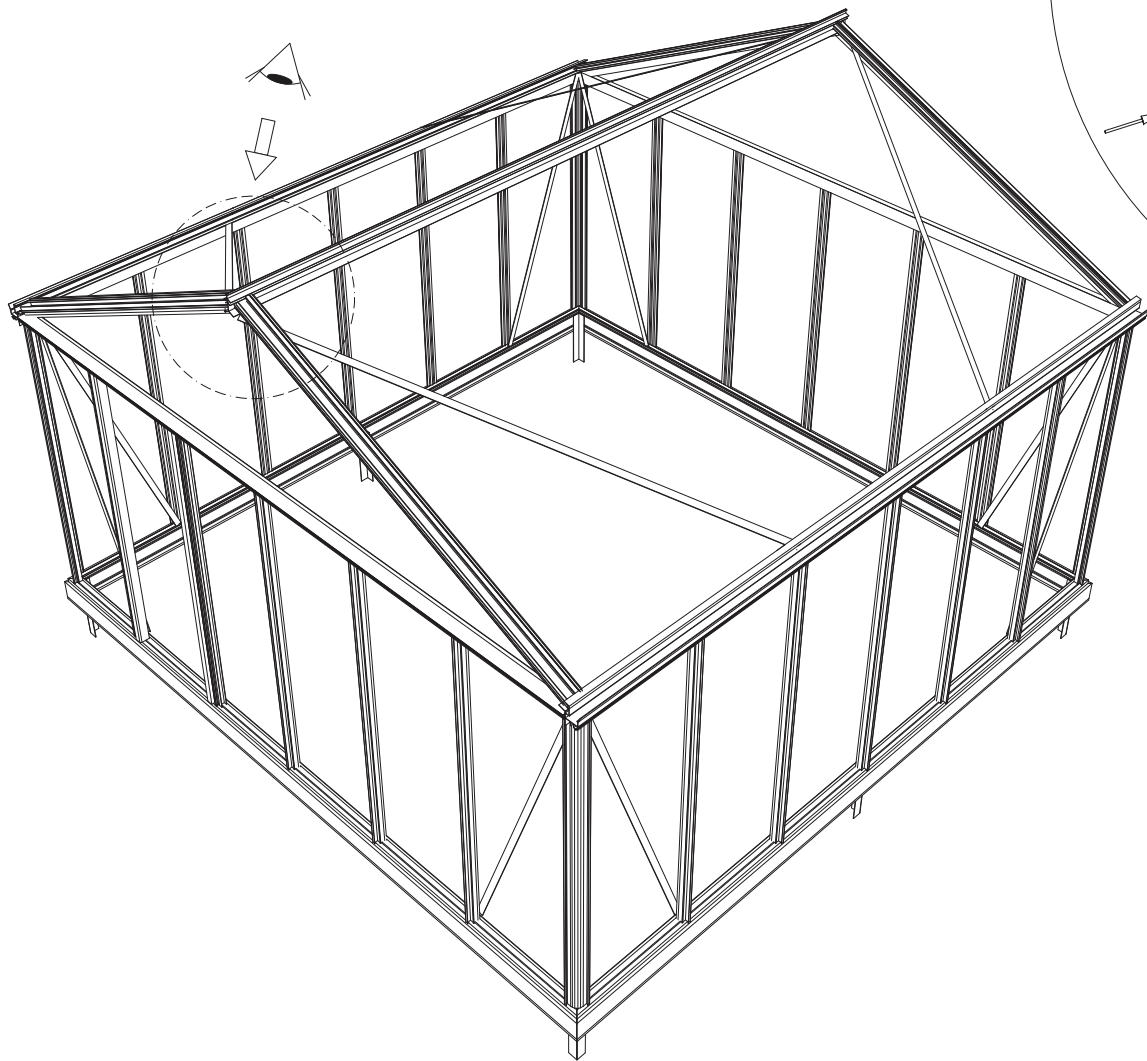

4,09 m  
5,09 m  
6,07 m

1633 = A  
1833 = B

- Attention! Check inside the foundation for more profiles .
- Achtung! Prüfen sie das fundament für weitere profile .
- Opgelet! Kijk in de fundering voor andere profielen .
- Attention! Regarde à l'intérieur du fondation pour plussiers profils .
- Observera att en del profiler ligger i sockelprofilen !!

A	B
4097	4097
5087	5087
6077	6077
	7067
	8057

# Tropic Plusser 4,09 + 6,07

# Tropic Plusser 5,09

Glass Dimensions Nv Euro-serre				Tropic Plusser		4,09m	GlassH: 1650			20°		
Glass Size 980mm		Sides		Size Lenght x Wide		Roof	Size Lenght x Wide			m²	m²	
Single door of 1,00m		1640 x 980	1640 x 955	1280 x 845		2100 x 980	1275 x 980	815 x 980				
Tropic Plusser	4,09m x 3,11m	12	1	1		4	2	2		21,9	12,3	
Tropic Plusser	4,09m x 4,10m	14	1	1		5	3	3		25,1	16,4	
Tropic Plusser	4,09m x 5,09m	16	1	1		7	3	3		28,4	20,6	
Tropic Plusser	4,09m x 6,08m	18	1	1		7	5	5		31,6	24,6	
Tropic Plusser	4,09m x 7,07m	20	1	1		8	6	6		34,8	28,8	
Tropic Plusser	4,09m x 8,06m	22	1	1		10	6	6		38,0	32,9	
Tropic Plusser	4,09m x 9,05m	24	1	1		11	7	7		41,2	37,0	
Tropic Plusser	4,09m x 10,04m	26	1	1		12	8	8		44,4	41,1	
Tropic Plusser	4,09m x 11,03m	28	1	1		14	8	8		47,6	45,2	
Points										4,20 m²		
		$2 \times L + 2 \times R$			$2 \times L + 2 \times R$							
		38			370	375			695			
		995			980							