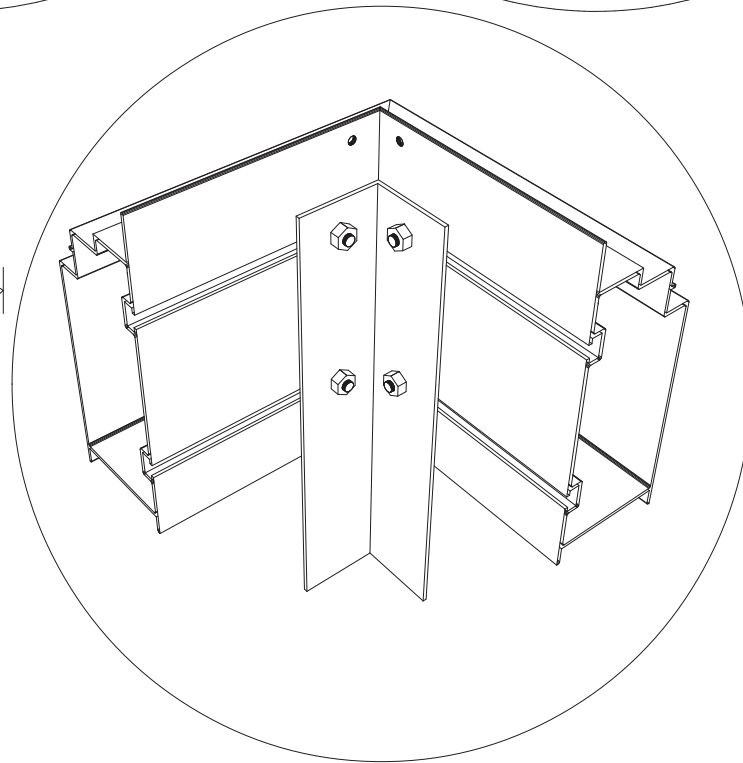

A	B
4097	4097
5087	5087
6077	6077
	7067
	8057