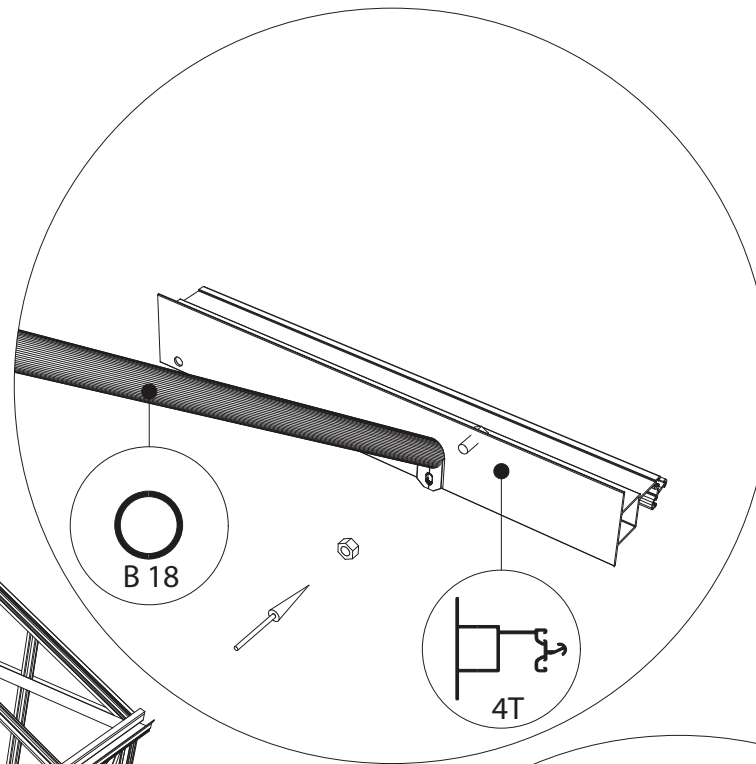

Tropic Plusser 5,09