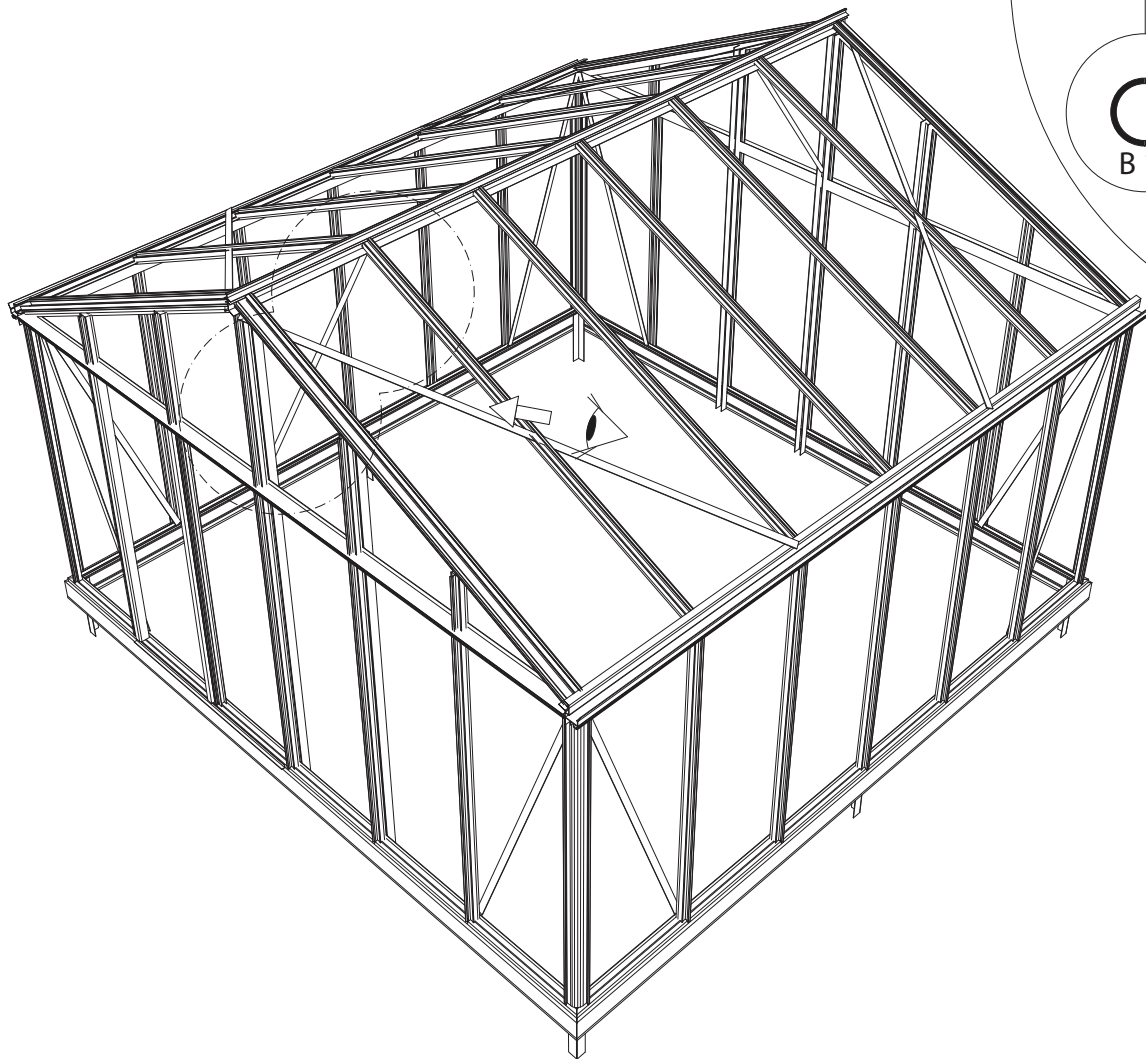

4,09 m  
5,09 m  
6,07 m

1633 = A  
1833 = B

- Attention! Check inside the foundation for more profiles .
- Achtung! Prüfen sie das fundament für weitere profile .
- Opgelet! Kijk in de fundering voor andere profielen .
- Attention! Regarde à l'intérieur du fondation pour plussiers profils .
- Observera att en del profiler ligger i sockelprofilen !!

A	B
4097	4097
5087	5087
6077	6077
	7067
	8057

# Tropic Plusser 4,09 + 6,07

# Tropic Plusser 5,09

Glass Dimensions Nv Euro-serre				Tropic Plusser		4,09m	GlassH: 1650			20°		
Glass Size 980mm		Sides		Size Lenght x Wide		Roof	Size Lenght x Wide			m²	m²	
Single door of 1,00m		1640 x 980	1640 x 955	1280 x 845		2100 x 980	1275 x 980	815 x 980				
Tropic Plusser	4,09m x 3,11m	12	1	1		4	2	2		21,9	12,3	
Tropic Plusser	4,09m x 4,10m	14	1	1		5	3	3		25,1	16,4	
Tropic Plusser	4,09m x 5,09m	16	1	1		7	3	3		28,4	20,6	
Tropic Plusser	4,09m x 6,08m	18	1	1		7	5	5		31,6	24,6	
Tropic Plusser	4,09m x 7,07m	20	1	1		8	6	6		34,8	28,8	
Tropic Plusser	4,09m x 8,06m	22	1	1		10	6	6		38,0	32,9	
Tropic Plusser	4,09m x 9,05m	24	1	1		11	7	7		41,2	37,0	
Tropic Plusser	4,09m x 10,04m	26	1	1		12	8	8		44,4	41,1	
Tropic Plusser	4,09m x 11,03m	28	1	1		14	8	8		47,6	45,2	
Points										4,20 m²		
		$2 \times L + 2 \times R$			$2 \times L + 2 \times R$							
		38			370	375			695			
		995			980							