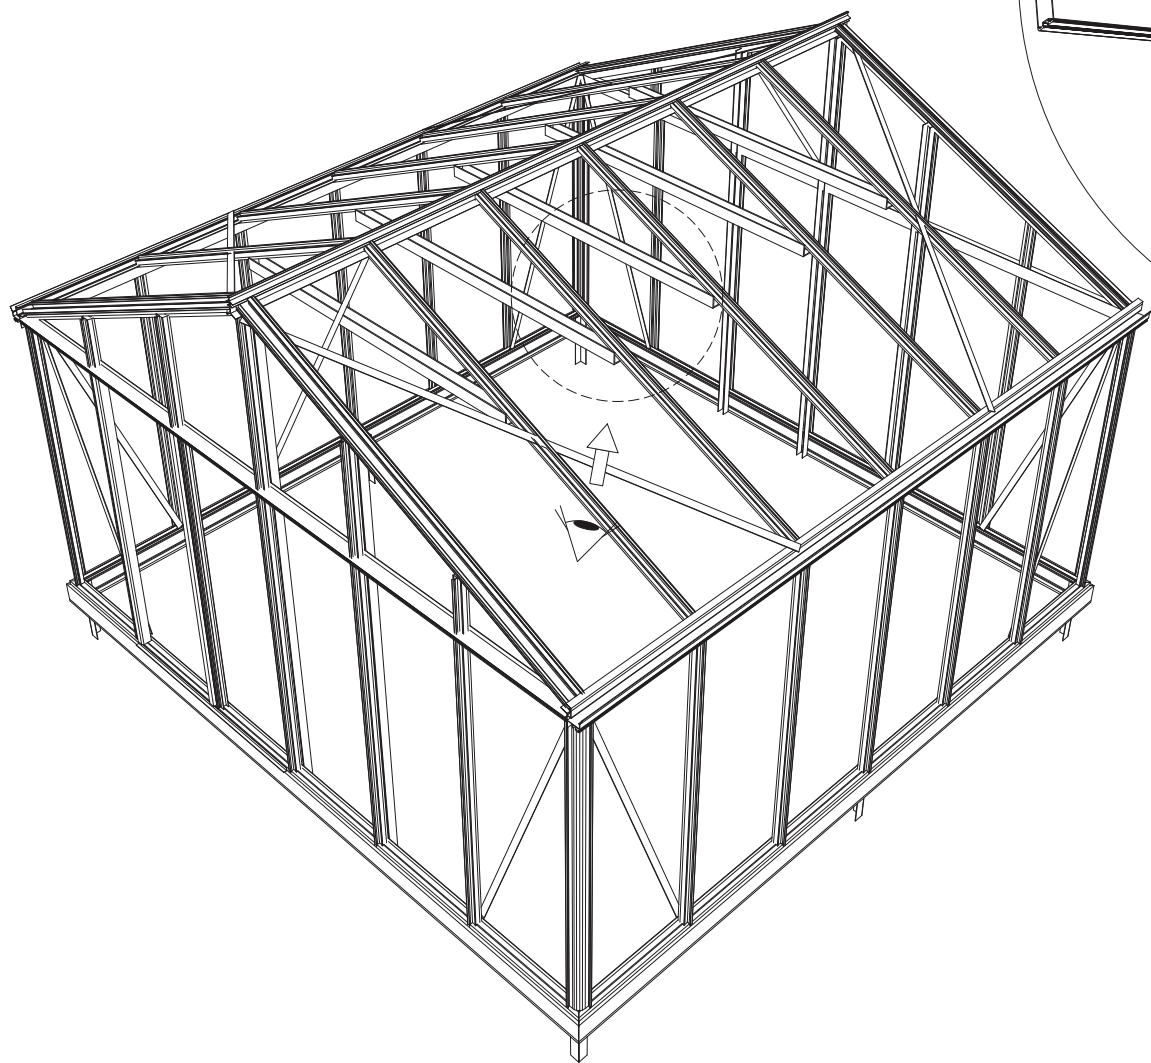

4,09 m  
5,09 m  
6,07 m

1633 = A  
1833 = B

- Attention! Check inside the foundation for more profiles .
- Achtung! Prüfen sie das fundament für weitere profile .
- Opgelet! Kijk in de fundering voor andere profielen .
- Attention! Regarde à l'intérieur du fondation pour plussiers profils .
- Observera att en del profiler ligger i sockelprofilen !!

A	B
4097	4097
5087	5087
6077	6077
	7067
	8057

# Tropic Plusser 4,09 + 6,07

# Tropic Plusser 5,09

Glass Dimensions Nv Euro-serre				Tropic Plusser		4,09m	GlassH: 1650			20°		
Glass Size 980mm		Sides		Size Lenght x Wide		Roof	Size Lenght x Wide			m²	m²	
Single door of 1,00m		1640 x 980	1640 x 955	1280 x 845		2100 x 980	1275 x 980	815 x 980				
Tropic Plusser	4,09m x 3,11m	12	1	1		4	2	2		21,9	12,3	
Tropic Plusser	4,09m x 4,10m	14	1	1		5	3	3		25,1	16,4	
Tropic Plusser	4,09m x 5,09m	16	1	1		7	3	3		28,4	20,6	
Tropic Plusser	4,09m x 6,08m	18	1	1		7	5	5		31,6	24,6	
Tropic Plusser	4,09m x 7,07m	20	1	1		8	6	6		34,8	28,8	
Tropic Plusser	4,09m x 8,06m	22	1	1		10	6	6		38,0	32,9	
Tropic Plusser	4,09m x 9,05m	24	1	1		11	7	7		41,2	37,0	
Tropic Plusser	4,09m x 10,04m	26	1	1		12	8	8		44,4	41,1	
Tropic Plusser	4,09m x 11,03m	28	1	1		14	8	8		47,6	45,2	
Points										4,20 m²		
		$2 \times L + 2 \times R$			$2 \times L + 2 \times R$							
		38			370	375			695			
		995			980							