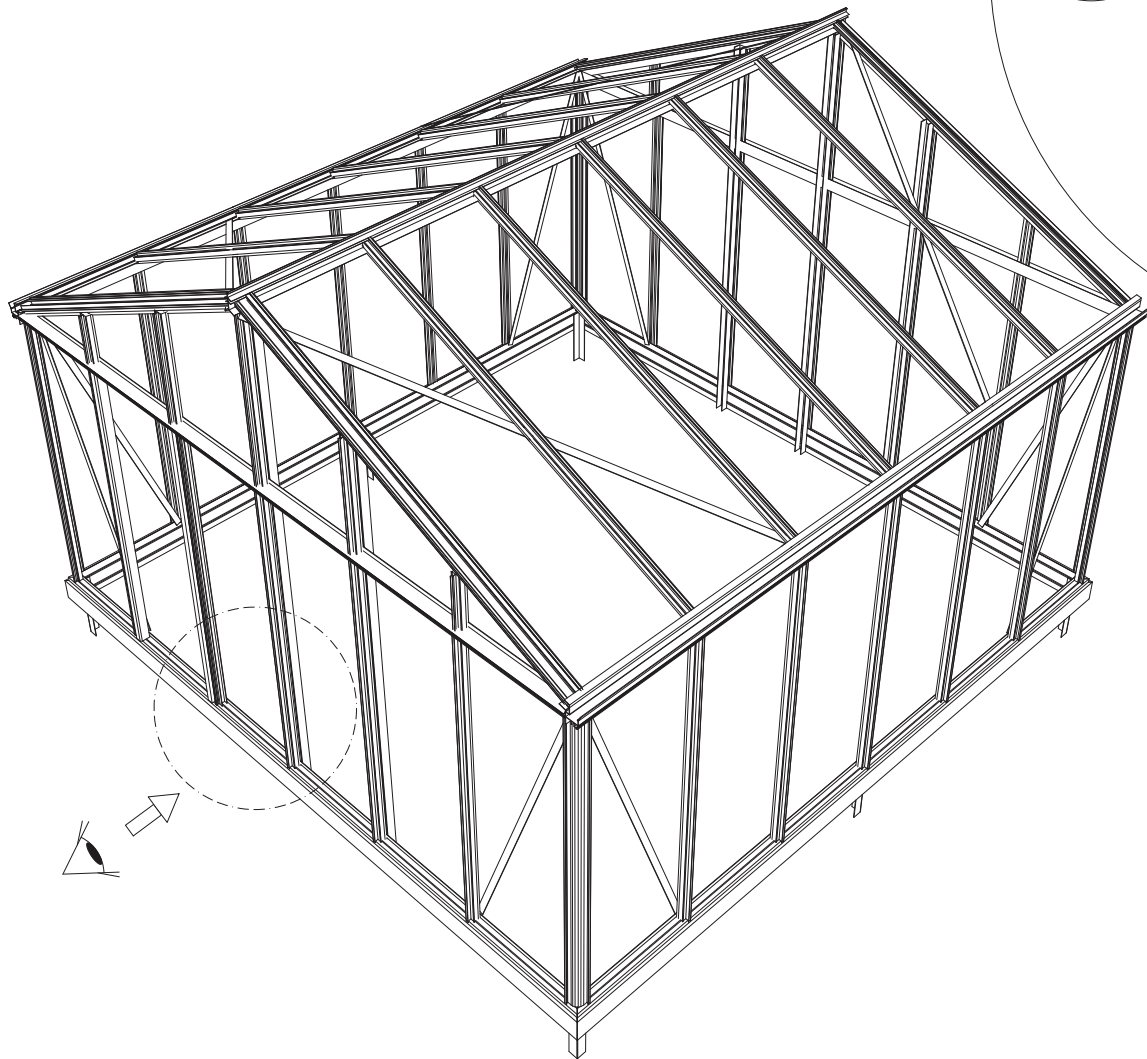

A	B
4097	4097
5087	5087
6077	6077
	7067
	8057

# Tropic Plusser 5,09

Glass Dimensions Nv Euro-serre				Tropic Plusser		4,09m	GlassH: 1650			20°		
Glass Size 980mm		Sides		Size Lenght x Wide		Roof	Size Lenght x Wide			m²	m²	
Single door of 1,00m		1640 x 980	1640 x 955	1280 x 845		2100 x 980	1275 x 980	815 x 980				
Tropic Plusser	4,09m x 3,11m	12	1	1		4	2	2		21,9	12,3	
Tropic Plusser	4,09m x 4,10m	14	1	1		5	3	3		25,1	16,4	
Tropic Plusser	4,09m x 5,09m	16	1	1		7	3	3		28,4	20,6	
Tropic Plusser	4,09m x 6,08m	18	1	1		7	5	5		31,6	24,6	
Tropic Plusser	4,09m x 7,07m	20	1	1		8	6	6		34,8	28,8	
Tropic Plusser	4,09m x 8,06m	22	1	1		10	6	6		38,0	32,9	
Tropic Plusser	4,09m x 9,05m	24	1	1		11	7	7		41,2	37,0	
Tropic Plusser	4,09m x 10,04m	26	1	1		12	8	8		44,4	41,1	
Tropic Plusser	4,09m x 11,03m	28	1	1		14	8	8		47,6	45,2	
Points										4,20 m²		
		$2 \times L + 2 \times R$			$2 \times L + 2 \times R$							
		38			370	375			695			
		995			980							