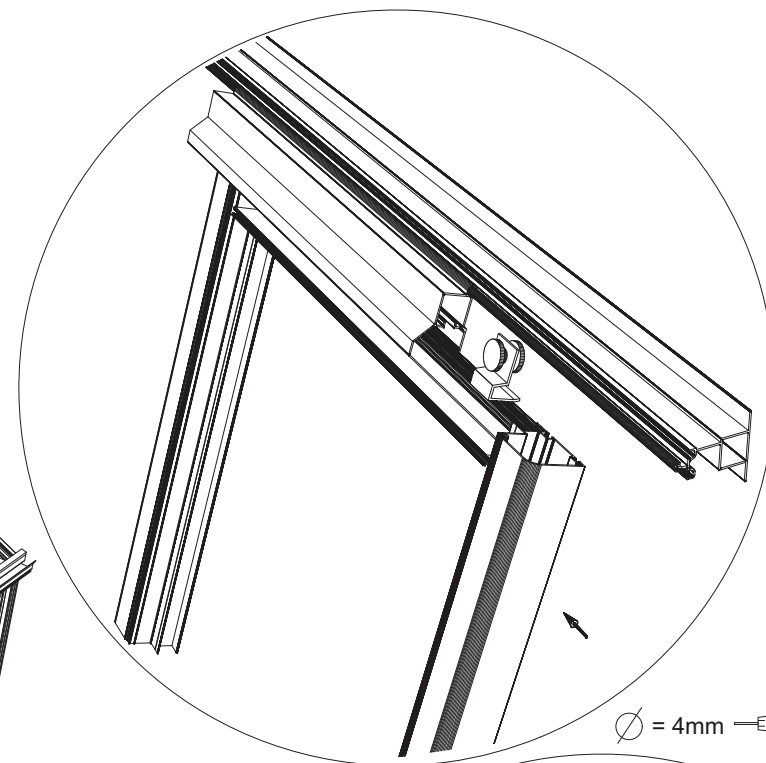

# Tropic Plusser 5,09

Glass Dimensions Nv Euro-serre				Tropic Plusser		4,09m	GlassH: 1650			20°		
Glass Size 980mm		Sides		Size Lenght x Wide		Roof	Size Lenght x Wide			m²	m²	
Single door of 1,00m		1640 x 980	1640 x 955	1280 x 845		2100 x 980	1275 x 980	815 x 980				
Tropic Plusser	4,09m x 3,11m	12	1	1		4	2	2		21,9	12,3	
Tropic Plusser	4,09m x 4,10m	14	1	1		5	3	3		25,1	16,4	
Tropic Plusser	4,09m x 5,09m	16	1	1		7	3	3		28,4	20,6	
Tropic Plusser	4,09m x 6,08m	18	1	1		7	5	5		31,6	24,6	
Tropic Plusser	4,09m x 7,07m	20	1	1		8	6	6		34,8	28,8	
Tropic Plusser	4,09m x 8,06m	22	1	1		10	6	6		38,0	32,9	
Tropic Plusser	4,09m x 9,05m	24	1	1		11	7	7		41,2	37,0	
Tropic Plusser	4,09m x 10,04m	26	1	1		12	8	8		44,4	41,1	
Tropic Plusser	4,09m x 11,03m	28	1	1		14	8	8		47,6	45,2	
Points										4,20 m²		
		$2 \times L + 2 \times R$			$2 \times L + 2 \times R$							
		38			370	375			695			
		995			980							