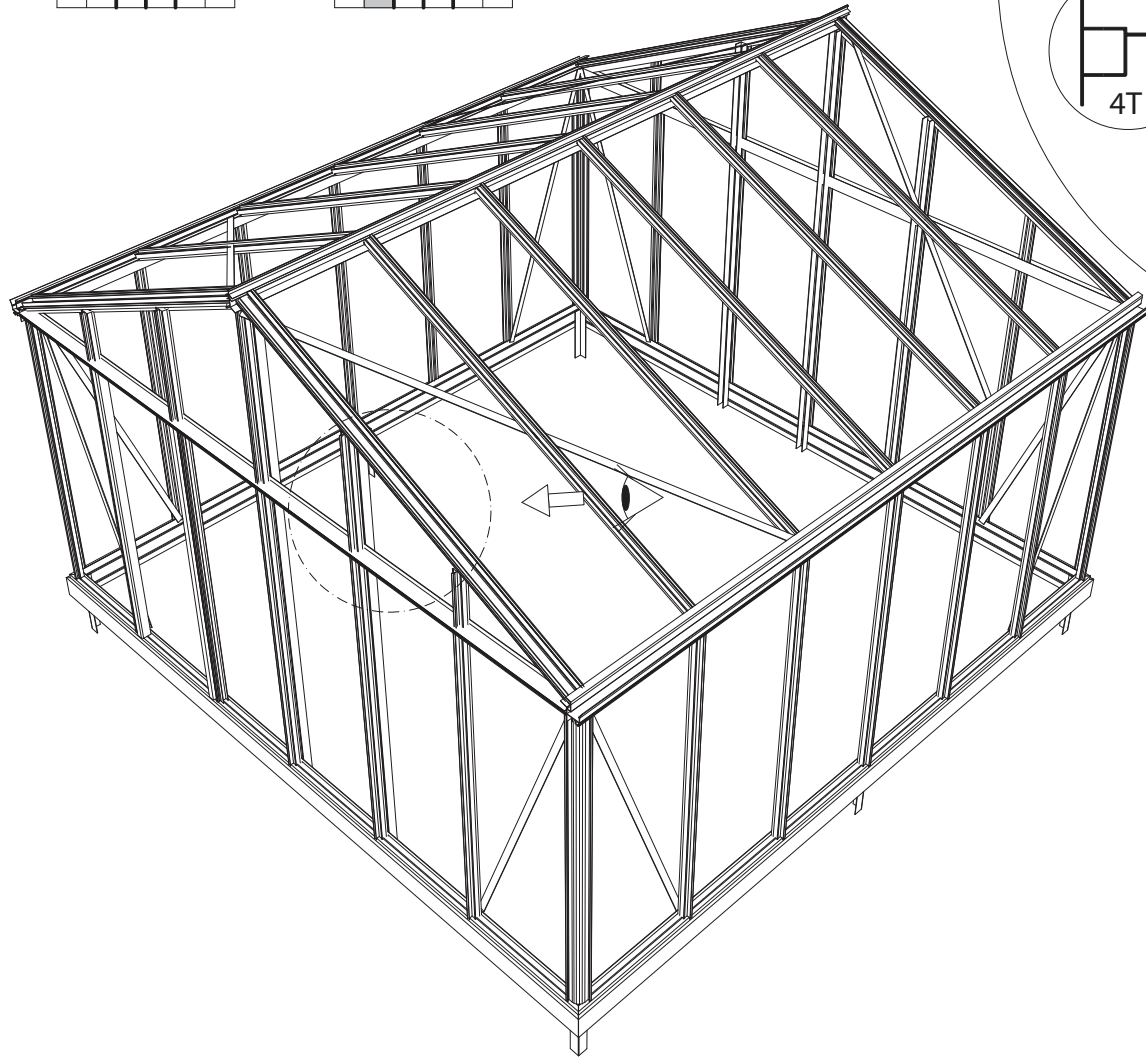

4,09 m  
5,09 m  
6,07 m

1633 = A  
1833 = B

- Attention! Check inside the foundation for more profiles .
- Achtung! Prüfen sie das fundament für weitere profile .
- Opgelet! Kijk in de fundering voor andere profielen .
- Attention! Regarde à l'intérieur du fondation pour plussiers profils .
- Observera att en del profiler ligger i sockelprofilen !!

A	B
4097	4097
5087	5087
6077	6077
	7067
	8057

# Tropic Plusser 5,09

Glass Dimensions Nv Euro-serre				Tropic Plusser		4,09m	GlassH: 1650			20°		
Glass Size 980mm		Sides		Size Lenght x Wide		Roof	Size Lenght x Wide			m²	m²	
Single door of 1,00m		1640 x 980	1640 x 955	1280 x 845		2100 x 980	1275 x 980	815 x 980				
Tropic Plusser	4,09m x 3,11m	12	1	1		4	2	2		21,9	12,3	
Tropic Plusser	4,09m x 4,10m	14	1	1		5	3	3		25,1	16,4	
Tropic Plusser	4,09m x 5,09m	16	1	1		7	3	3		28,4	20,6	
Tropic Plusser	4,09m x 6,08m	18	1	1		7	5	5		31,6	24,6	
Tropic Plusser	4,09m x 7,07m	20	1	1		8	6	6		34,8	28,8	
Tropic Plusser	4,09m x 8,06m	22	1	1		10	6	6		38,0	32,9	
Tropic Plusser	4,09m x 9,05m	24	1	1		11	7	7		41,2	37,0	
Tropic Plusser	4,09m x 10,04m	26	1	1		12	8	8		44,4	41,1	
Tropic Plusser	4,09m x 11,03m	28	1	1		14	8	8		47,6	45,2	
Points										4,20 m²		
		$2 \times L + 2 \times R$			$2 \times L + 2 \times R$							
		38			370	375			695			
		995			980							