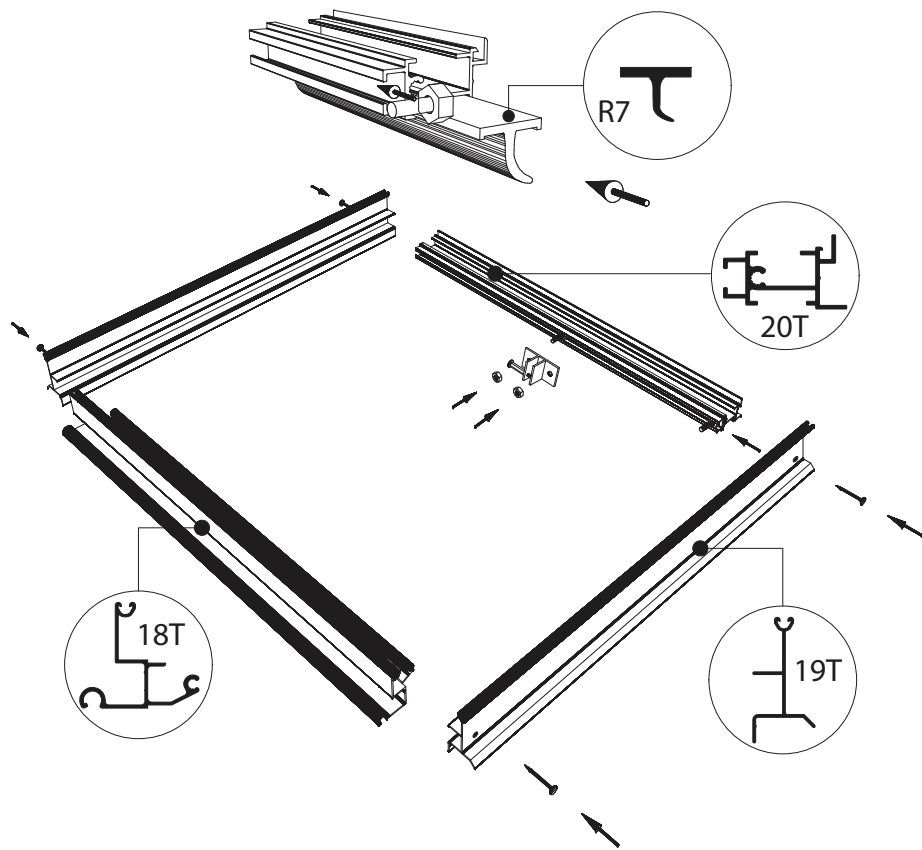

# Tropic Plusser 5,09

Glass Dimensions Nv Euro-serre				Tropic Plusser		4,09m	GlassH: 1650			20°		
Glass Size 980mm		Sides		Size Lenght x Wide		Roof	Size Lenght x Wide			m²	m²	
Single door of 1,00m		1640 x 980	1640 x 955	1280 x 845		2100 x 980	1275 x 980	815 x 980				
Tropic Plusser	4,09m x 3,11m	12	1	1		4	2	2		21,9	12,3	
Tropic Plusser	4,09m x 4,10m	14	1	1		5	3	3		25,1	16,4	
Tropic Plusser	4,09m x 5,09m	16	1	1		7	3	3		28,4	20,6	
Tropic Plusser	4,09m x 6,08m	18	1	1		7	5	5		31,6	24,6	
Tropic Plusser	4,09m x 7,07m	20	1	1		8	6	6		34,8	28,8	
Tropic Plusser	4,09m x 8,06m	22	1	1		10	6	6		38,0	32,9	
Tropic Plusser	4,09m x 9,05m	24	1	1		11	7	7		41,2	37,0	
Tropic Plusser	4,09m x 10,04m	26	1	1		12	8	8		44,4	41,1	
Tropic Plusser	4,09m x 11,03m	28	1	1		14	8	8		47,6	45,2	
Points										4,20 m²		
		$2 \times L + 2 \times R$			$2 \times L + 2 \times R$							
		38			370	375			695			
		995			980							

Glass Dimensions Nv Euro-serre				Tropic Plusser		4,09m	GlassH: 1850			20°		
Glass Size 980mm		Sides		Size Lenght x Wide		Roof	Size Lenght x Wide			m²	m²	
Single door of 1,00m		1840 x 980	1840 x 955	1480 x 845		2100 x 980	1275 x 980	815 x 980				
Tropic Plusser	4,09m x 3,11m	12	1	1		4	2	2		24,6	12,3	
Tropic Plusser	4,09m x 4,10m	14	1	1		5	3	3		28,3	16,4	
Tropic Plusser	4,09m x 5,09m	16	1	1		7	3	3		31,9	20,6	
Tropic Plusser	4,09m x 6,08m	18	1	1		7	5	5		35,5	24,6	
Tropic Plusser	4,09m x 7,07m	20	1	1		8	6	6		39,1	28,8	
Tropic Plusser	4,09m x 8,06m	22	1	1		10	6	6		42,7	32,9	
Tropic Plusser	4,09m x 9,05m	24	1	1		11	7	7		46,3	37,0	
Tropic Plusser	4,09m x 10,04m	26	1	1		12	8	8		49,9	41,1	
Tropic Plusser	4,09m x 11,03m	28	1	1		14	8	8		53,5	45,2	
Points										4,20 m²		
		$2 \times L + 2 \times R$			$2 \times L + 2 \times R$							
		38			370	375			695			
		995			980							