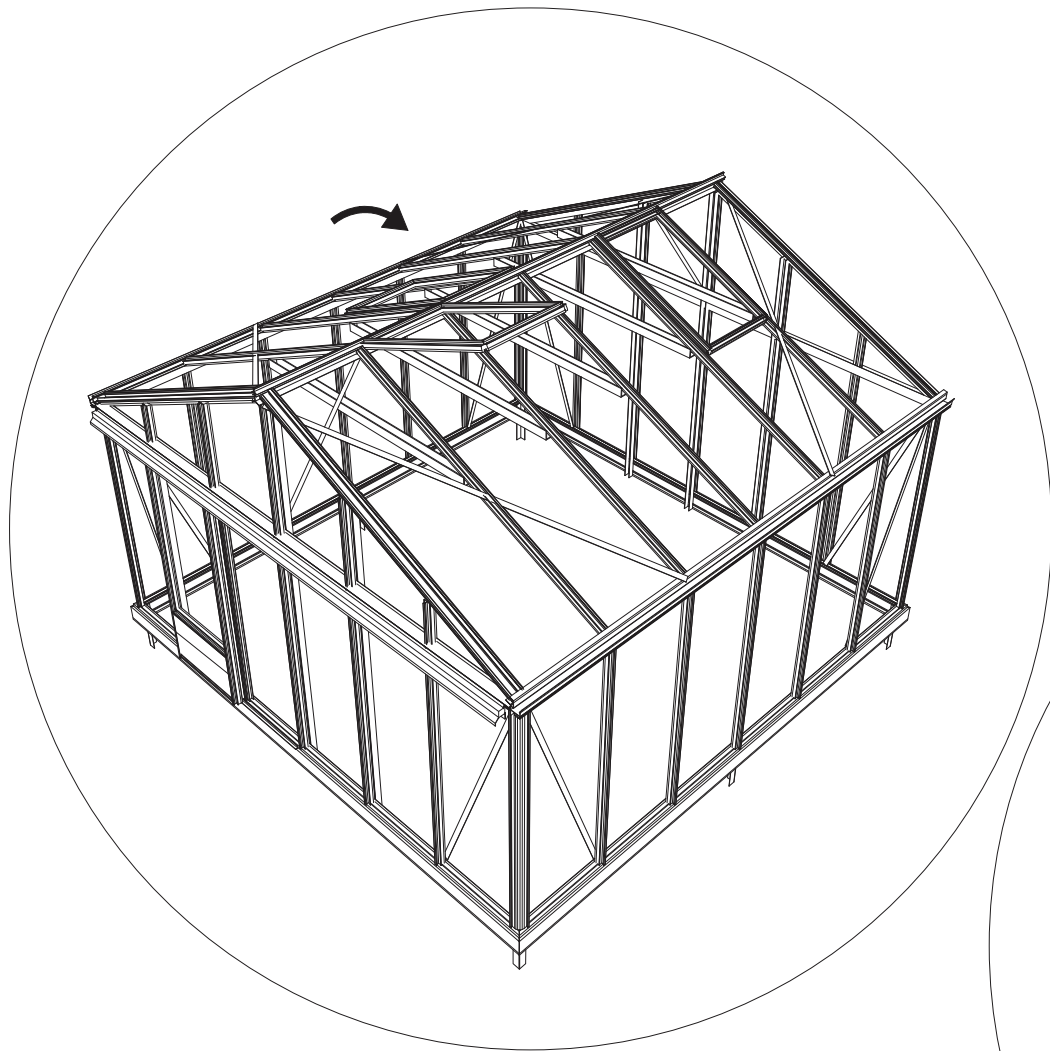

# Tropic Plusser 5,09

Glass Dimensions Nv Euro-serre				Tropic Plusser		4,09m	GlassH: 1650			20°		
Glass Size 980mm		Sides		Size Lenght x Wide		Roof	Size Lenght x Wide			m²	m²	
Single door of 1,00m		1640 x 980	1640 x 955	1280 x 845		2100 x 980	1275 x 980	815 x 980				
Tropic Plusser	4,09m x 3,11m	12	1	1		4	2	2		21,9	12,3	
Tropic Plusser	4,09m x 4,10m	14	1	1		5	3	3		25,1	16,4	
Tropic Plusser	4,09m x 5,09m	16	1	1		7	3	3		28,4	20,6	
Tropic Plusser	4,09m x 6,08m	18	1	1		7	5	5		31,6	24,6	
Tropic Plusser	4,09m x 7,07m	20	1	1		8	6	6		34,8	28,8	
Tropic Plusser	4,09m x 8,06m	22	1	1		10	6	6		38,0	32,9	
Tropic Plusser	4,09m x 9,05m	24	1	1		11	7	7		41,2	37,0	
Tropic Plusser	4,09m x 10,04m	26	1	1		12	8	8		44,4	41,1	
Tropic Plusser	4,09m x 11,03m	28	1	1		14	8	8		47,6	45,2	
Points										4,20 m²		
		$2 \times L + 2 \times R$			$2 \times L + 2 \times R$							
		38			370	375			695			
		995			980							

Glass Dimensions Nv Euro-serre				Tropic Plusser		4,09m	GlassH: 1850			20°		
Glass Size 980mm		Sides		Size Lenght x Wide		Roof	Size Lenght x Wide			m²	m²	
Single door of 1,00m		1840 x 980	1840 x 955	1480 x 845		2100 x 980	1275 x 980	815 x 980				
Tropic Plusser	4,09m x 3,11m	12	1	1		4	2	2		24,6	12,3	
Tropic Plusser	4,09m x 4,10m	14	1	1		5	3	3		28,3	16,4	
Tropic Plusser	4,09m x 5,09m	16	1	1		7	3	3		31,9	20,6	
Tropic Plusser	4,09m x 6,08m	18	1	1		7	5	5		35,5	24,6	
Tropic Plusser	4,09m x 7,07m	20	1	1		8	6	6		39,1	28,8	
Tropic Plusser	4,09m x 8,06m	22	1	1		10	6	6		42,7	32,9	
Tropic Plusser	4,09m x 9,05m	24	1	1		11	7	7		46,3	37,0	
Tropic Plusser	4,09m x 10,04m	26	1	1		12	8	8		49,9	41,1	
Tropic Plusser	4,09m x 11,03m	28	1	1		14	8	8		53,5	45,2	
Points										4,20 m²		
		$2 \times L + 2 \times R$			$2 \times L + 2 \times R$							
		38			370	375			695			
		995			980							